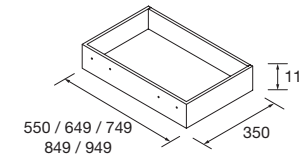

CAJÓN MADERA COMPLETO

Cajón completo madera sin salvafón, Carbón-TX

Carbón-TX		
COD.		€
600	24956	47
700	24957	51
800	24958	54
900	24959	56
1000	24960	58