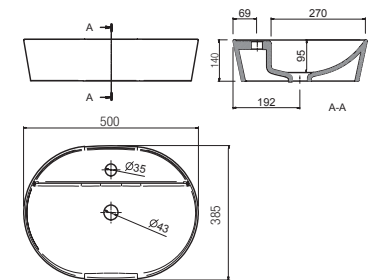

Lavabo de posar ALTIRO Porcelana blanca mate
sin sifón ni desagüe
Ø 390 x 140 mm
24555 217 €