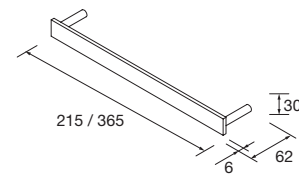

TIRADOR - TOALLERO COQUETA EXTRAIBLE ALLIANCE

Tirador para coqueta Alliance en diferentes acabados, no incluido

	Blanco mate		Negro mate		Anodizado brillo	
	COD.	€	COD.	€	COD.	€
250	26915	23	26914	23	26913	23
400	26920	26	26919	26	26918	26