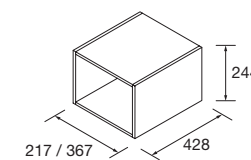

CUBO DECORATIVO COQUETA 2 HUECOS ALLIANCE

Set de 2 cubos decorativos para coquetas Alliance de 250 y 400 mm de ancho. Se sirven en formato Kit

	Blanco brillo		Carbón-TX	
	COD.	€	COD.	€
250	23342	65	23344	65
400	21976	76	23345	76