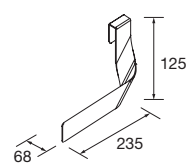

TOALLERO LATERAL PARA MUEBLE (SENCILLO)

Toallero sencillo JAZZ

Blanco		Negro		Anodizado brillo	
COD.	€	COD.	€	COD.	€
23027	39	27042	39	23024	39