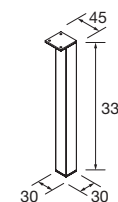

JUEGO DE 2 PATAS CROMO

Juego de 2 patas cromadas altura 330. 30 x 30 x 330 mm

Cromo	
COD.	€
23899	16