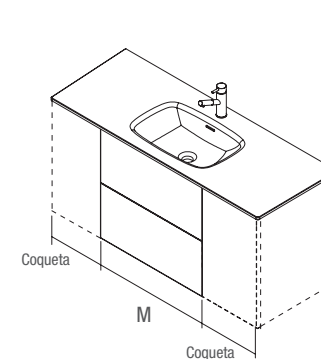

Coqueta 250 a derecha y un lateral a pared

Coqueta 250 a izquierda y sin taladro para grifo

Coquetas 250 a ambos lados

Solid Surface

Con las repisas de solid hasta 80 cm podrás tener todas las cosas a mano incluso debajo de la ducha.