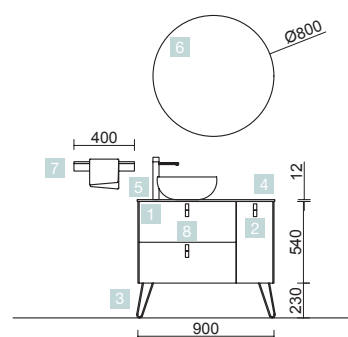

PATA UNIQ

COD.	DESCRIPCIÓN	€	OPCIONALES	€	
COMPOSICIÓN CON MUEBLE DE 900					
1	24612 Mueble suspendido UNIQ 900 Paja derecho 1 puerta y 2 cajones con freno 897 x 540 x 450 mm	505	6	83963 Espejo MOON 800 circular con luz led (4,8 W) IP44 Ø 800 mm	298
2	24723 Tirador UNIQ Blanco Juego de 3 unidades para Mueble	19	7	26126 Repisa toallero 400 Solid surface 400 x 60 x 120 mm	71
3	24716 Juego 2 patas UNIQ Blanco 230 mm	22	8	16994 Sifón válvula abierta con desagüe Latón cromado	65
4	24727 Encimera UNIQ 900 Solid surface para lavabo de posar 905 x 12 x 460 mm	195			
5	24555 Lavabo de posar ALTIRO Porcelana blanca mate sin sifón ni desagüe Ø 390 x 140 mm	217			
PRECIO TOTAL DEL CONJUNTO		958