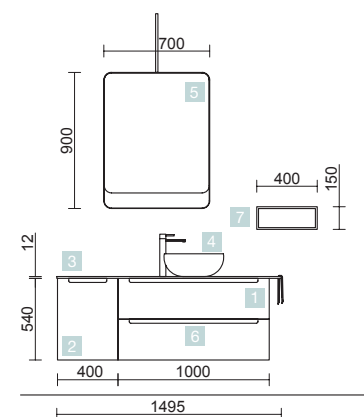

COD.	DESCRIPCIÓN	€
COMPOSICIÓN DE 1495 ALSACIA		
1	23448 Mueble suspendido MONTERREY 1000 Alsacia 2 cajones metálicos con freno 997 x 540 x 450 mm	608
2	23457 Coqueta suspendida MONTERREY 400 Alsacia izquierda 1 puerta con freno 400 x 540 x 450 mm	236
3	24467 Encimera Solid blanco de 1401 hasta 1800 para lavabo de posar con toallero 1401 - 1800 x 12 x 460 mm	467
4	26536 Lavabo de posar BÖL Solid surface sin sifón ni desagüe clicker Ø 390 x 140 mm	238
PRECIO TOTAL DEL CONJUNTO		1549

OPCIONALES		
COD.	DESCRIPCIÓN	€
5	83915 Espejo BLACK STREAM 700 vertical con marco metálico, giratorio 700 x 900 mm	477
6	16994 Sifón válvula abierta con desagüe Latón cromado	65

AUXILIARES		
COD.	DESCRIPCIÓN	€
7	22900 Módulo ALLIANCE 400 Carbón-TX horizontal vertical 1 hueco 400 x 150 x 162 mm	49