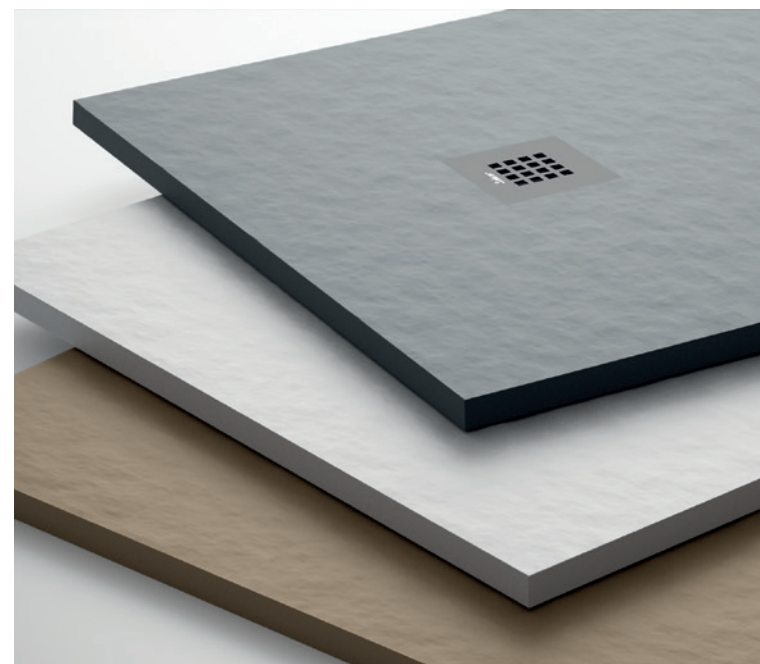

PLATOS DE DUCHA RIOJA

RIOJA

La Gama de platos RIOJA que incorpora Salgar da un salto de calidad, amplitud de gama y diseño gracias a su terminación Stone que garantiza un antideslizamiento superior.

Máxima calidad y prestaciones para configurar tu baño.

Nos adaptamos a tu espacio:

Puedes elegir un plato RIOJA entre 3 colores estandar (blanco, antracita, arena) o personalizar el color para crear un baño único, seleccionando tu color favorito de entre la carta RAL de colores.

Además nos adaptamos a la medida de tu baño, elige entre las medidas especiales que te proponemos para que aprovechar al máximo el espacio.

Combinando nuestras mamparas con los platos RIOJA, tendrás todas las soluciones a tu alcance. Para pedir estos platos indicar el COD de la medida elegida e indicar el RAL en el pedido.

Plazo de entrega para medidas especiales y/o color: 3-4 semanas aprox.