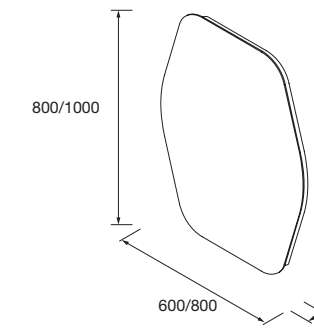

Espejo REFLEXO 800
horizontal vertical luz led (13,44 W)
IP 44
800 x 600 mm
20740 **302 €**

Espejo REFLEXO 1000
horizontal vertical luz led (15,36 W)
IP 44
1000 x 600 mm
20741 **323 €**

Espejo REFLEXO 1200
horizontal vertical luz led (17,28 W)
IP 44
1200 x 600 mm
20742 **346 €**

Espejo REFLEXO 1400
horizontal vertical luz led (W) IP 44
1400 x 600 mm
91115 **409 €**

Espejo REFLEXO 1600
horizontal vertical luz led (W) IP 44
1600 x 600 mm
91116 **449 €**

Espejo ORGANIC 600
horizontal vertical con luz led (11 W.)
IP44
600 x 800 mm
26775 **353 €**

Espejo ORGANIC 800
horizontal vertical con luz led (15 W.)
IP44
800 x 1000 mm
26776 **384 €**

Espejo CHICAGO II 800
horizontal vertical con luz led,
sensor y antivaho (30 W). IP44
800 x 600 mm
87853 **421 €**

Espejo CHICAGO II 1000
horizontal vertical con luz led,
sensor y antivaho (30 W). IP44
1000 x 600 mm
87854 **452 €**

Espejo CHICAGO II 1200
horizontal vertical con luz led,
sensor y antivaho (30 W). IP44
1200 x 600 mm
87855 **494 €**

Espejo CANDEM 800
horizontal vertical con luz led
(9,6 W) IP 44
800 x 600 mm
23405 **334 €**

Espejo CANDEM 1000
horizontal vertical con luz led
(9,6 W) IP 44
1000 x 600 mm
23406 **381 €**

Espejo CANDEM 1200
horizontal vertical con luz led
(9,6 W) IP 44
1200 x 600 mm
23407 **445 €**