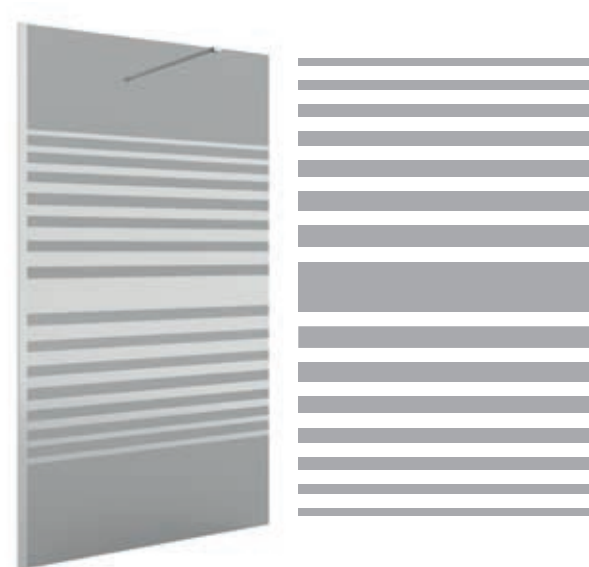

Bajo pedido

MAMPARA DE PASO ESPECIAL FUME SERIGRAFIA DECO 6

Fumé DECO 6					
MEDIDAS (A)	ALTURA (H)	ACABADO	Nº EMBALAJES	COD.	€
< 400	1500	Plata brillo	1	26910	374
400 - 800	1500	Plata brillo	1	26911	556
800 - 1000	1500	Plata brillo	1	26912	612

* Consulte plazo de entrega a su distribuidor habitual