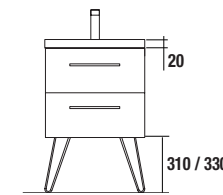

TIRADOR PALMA

		Anodizado brillo	
	COD.	€	
Para Mueble de 600	300 (128)	19474	8
Para Mueble de 800	450 (320)	19475	11

Lavabos S35 (Porcelana blanca)

600/C		800/C	
COD.	€	COD.	€
21684	133	21685	158

PATAS PARA LAVABOS INTEGRALES ALTURA 330 mm