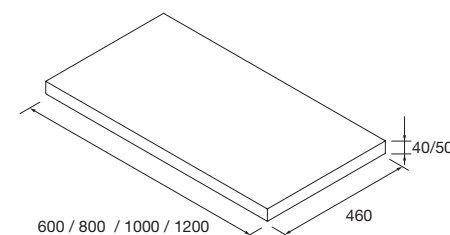

ENCIMERAS DE ESPESORES 40 Y 50 MM

Encimeras de espesores de 50 mm para acabados blanco brillo, gris brillo y carbón; y de 40 mm para acabado roble África; en medidas de 600 a 1200 sin mecanizado. Acabados melamínicos y laminados de alta presión (HPL)