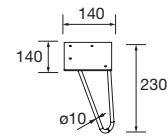

PATAS PARA LAVABOS DE POSAR / VENETO ALTURA 230 mm

JUEGO 2 PATAS UNIQ 230

Juego de 2 patas opcionales de acero para mueble en 3 acabados disponibles, altura 230 mm, para utilizar con lavabo de posar.

Blanco		Negro		Cromo	
COD.	€	COD.	€	COD.	€
24716	22	24717	22	24718	22