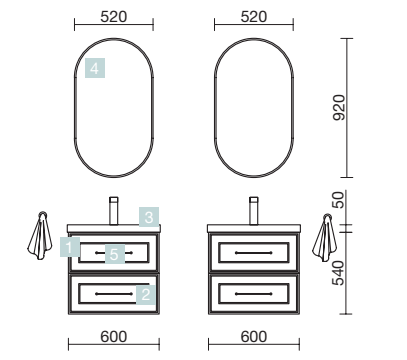

RENOIR 600 BLACK VELVET

DOS MUEBLES DE 600

COD.	DESCRIPCIÓN	€
COMPOSICIÓN DE 2 MUEBLES DE 600		
1	91300 Mueble suspendido RENOIR 600 Black velvet x 2 2 cajones metálicos con freno 598 x 540 x 450 mm	998
2	91333 Tirador STYLE 192 Silver x 4	84
3	20748 Lavabo TOSCANA 605 Carga mineral blanca x 2 sin sifón ni desagüe clicker 605 x 50 x 460 mm	434
PRECIO TOTAL DEL CONJUNTO		1516
OPCIONALES		
COD.	DESCRIPCIÓN	€
4	91121 Espejo OLIMPIA 920 Black velvet x 2 vertical con luz led (20 W). IP44 920 x 520 x 30 mm	622
5	26985 Sifón VINCI Negro mate x 2 con válvula clicker	214