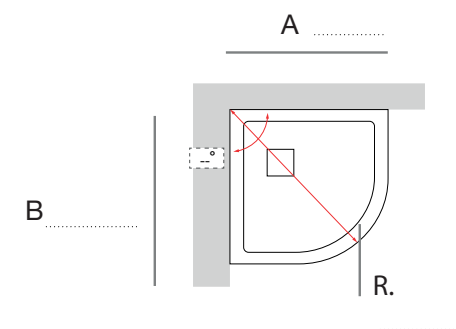

PARA MAMPARAS ANGULARES

- ¿Plato sobre suelo o de obra/ras de suelo?
- Se miden en cualquier caso los dos lados desde la pared al borde del plato.
- En los casos de plato sobre suelo, la mampara siempre es algo más pequeña que la dimensión total del plato. Ej: Helsinki, cod. 22465, medidas nominales de plato 700x900, medidas de la mampara 675-695 y 875-895mm.

En los casos de plato de obra o a ras de suelo, la mampara, por estética nada más, debe caer en la junta del plato y el suelo. Debemos medir las dos medidas hasta esas juntas y ver si la mampara ajusta a las mismas

PARA MAMPARAS SEMICIRCULARES

- Comprobar, además de las medidas:
- Radio Roca o Italiano.
- Si algún lado de la ducha está encastrado o sobredimensionado.
- Plato sobre suelo o de obra/ras de suelo.

+ INFO PAG 404