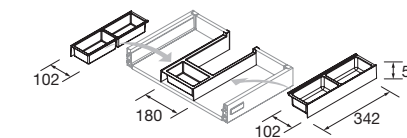

Blanco brillo		Gris brillo		Sbiancato		Natural		Roble áfrica		Pino bahía		Alsacia	
	COD.	€	COD.	€	COD.	€	COD.	€	COD.	€	COD.	€	COD.	€
600	26814	415	22799	415	26634	415	26815	415	91586	415	22800	415	26635	415
700	83040	448	90936	448	90941	448	90938	448	90949	448	90939	448	90942	448
800	22634	477	22802	477	26637	477	22804	477	91587	477	22803	477	26638	477
900	90943	496	90944	496	90947	496	90945	496	90950	496	90946	496	90948	496
1000	22635	502	22805	502	26640	502	22807	502	91588	502	22806	502	26641	502
1200	23890	515	23891	515	26643	515	23893	515	91589	515	23892	515	26644	515

COQUETA SUSPENDIDA SPiRiT 1 PUERTA I/D

Coqueta de 1 puerta de apertura izquierda / derecha y cierre con freno. Interiores Carbón-TX. Tirador no incluido, 3 acabados disponibles