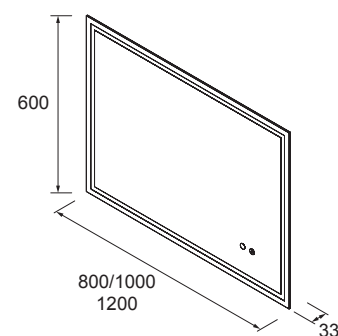

Espejo CHICAGO II 800
horizontal vertical con luz led,
sensor y antivaho (30 W). IP44
800 x 600 mm
87853 **421 €**

Espejo CHICAGO II 1000
horizontal vertical con luz led,
sensor y antivaho (30 W). IP44
1000 x 600 mm
87854 **452 €**

Espejo CHICAGO II 1200
horizontal vertical con luz led,
sensor y antivaho (30 W). IP44
1200 x 600 mm
87855 **494 €**