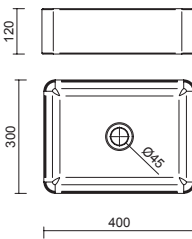

sin sifón ni desagüe
395 x 145 x 395 mm
91490 **169 €**

sin sifón ni desagüe
400 x 120 x 300 mm
91487 **169 €**

SOLID SURFACE

sin sifón ni desagüe clicker
Ø 390 x 140 mm
26536 **238 €**

sin sifón ni desagüe clicker
555 x 35 x 225 mm
24785 **199 €**

sin sifón y desagüe clicker
610 x 20 x 460 mm
26783 **116 €**

Lavabo CONSTANZA 710 Porcelana blanca

sin sifón y desagüe clicker
710 x 20 x 460 mm
26782 **128 €**

sin sifón y desagüe clicker
810 x 20 x 460 mm
26781 **142 €**

Lavabo CONSTANZA 910 Porcelana blanca

sin sifón y desagüe clicker
910 x 20 x 460 mm
26780 **164 €**

sin sifón y desagüe clicker
1010 x 20 x 460 mm
26779 **175 €**

sin sifón y desagüe clicker
1210 x 20 x 460 mm
26778 **398 €**