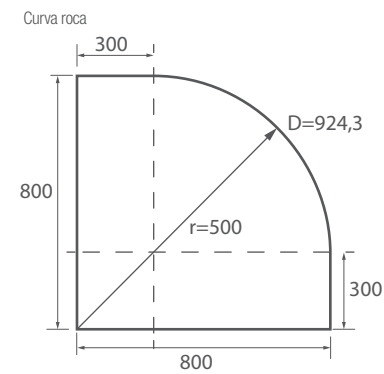

Stock	PLATO	MEDIDAS (A)	MEDIDAS (B)	ALTURA (H)	ACCESO (C)	ACABADO	Nº EMBALAJES	Cristal		
								COD.	€	
	750 x 750	725 - 750	725 - 750	1950	455	Plata brillo	1	16712	467	
	800 x 800	765 - 790	765 - 790	1950	490	Plata brillo	1	16714	470	Curva roca
	800 x 800	765 - 790	765 - 790	1950	500	Plata brillo	1	16715	470	Curva roca
	900 x 900	865 - 890	865 - 890	1950	560	Plata brillo	1	16716	484	Curva italiana
	900 x 900	865 - 890	865 - 890	1950	570	Plata brillo	1	16717	484	Curva italiana