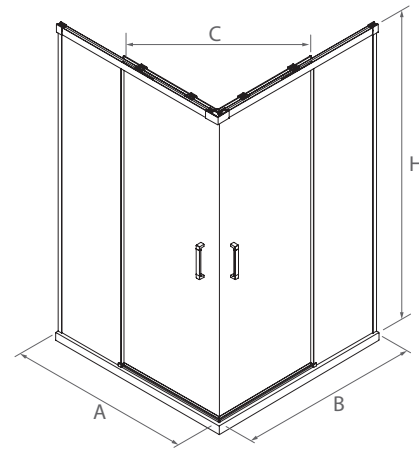

SERIE COPENHAGUE Angular de ducha

MAMPARA ANGULAR DUCHA DE DOS PUERTAS Y DOS FIJOS

- Cristal transparente templado Norma EN-12150 de 6 mm en puerta y fijo
- Expansión 20 mm en cada lado
- Altura 1950 mm
- Perfil aluminio acabado plata brillo con asas cromadas
- Sin perfil inferior
- Reversible
- Rodamientos ocultos
- Tratamiento anti-cal incluido de serie en todos los modelos