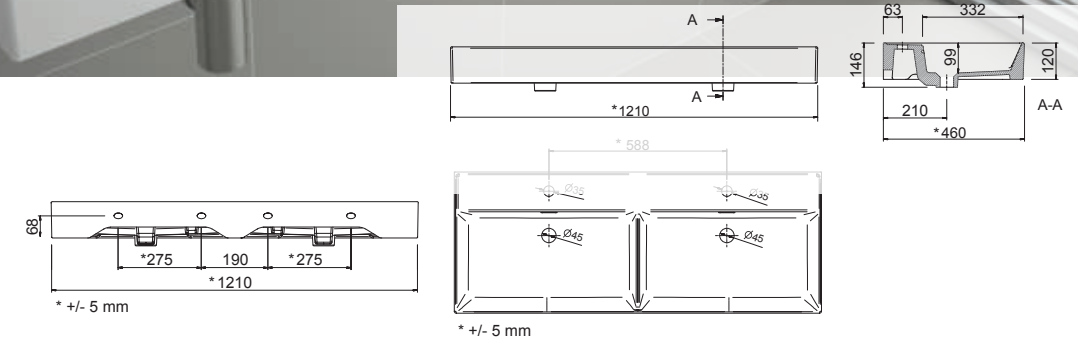

Lavabo VENETO 1210 Porcelana blanca

una poza, dos grifos sin sifón ni
desagüe clicker
1210 x 120 x 460 mm

23399 **364 €**