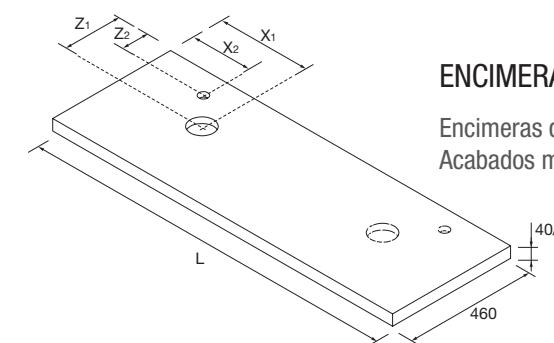

ENCIMERAS DE ESPESOR 40 Y 50 MM CON MECANIZADO

Encimeras de espesor 16mm. en medidas especiales con mecanizado. Una poza o doble pozas. Acabados melamínicos y laminados de alta presión (HPL).

Descarga la hoja de pedido

	Blanco brillo		Gris brillo		Roble África		Carbón			
	COD.	€	COD.	€	COD.	€	COD.	€		
	Bajo pedido	<1000	23165	316	23166	316	23168	301	23167	316
	1001 - 1400	23169	397	23170	397	23172	384	23171	397	
	1401 - 1800	23173	452	23174	452	23176	439	23175	452	
	1801 - 2000	23177	570	23178	570	23180	559	23179	570	
	2001 - 2400	23181	705	23182	705	23184	677	23183	705	

NOTA: Encimeras especiales en longitud plazo de servicio 15 días laborables.

SOPORTE ENCIMERA L

Blanco		Negro		Aluminio	
COD.	€	COD.	€	COD.	€
91495	105	91494	105	91496	105

SOPORTE ENCIMERA TOALLERO

Blanco		Negro		Aluminio	
COD.	€	COD.	€	COD.	€
89603	99	91492	99	91493	99