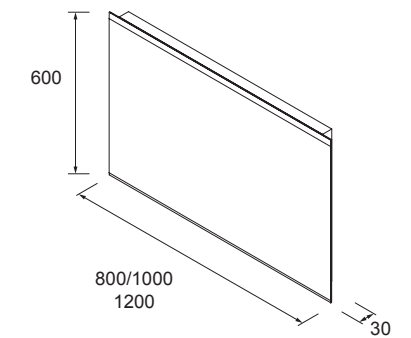

- **Espejo UP&DOWN 800**
  horizontal con luz led (9,6 / 4,8 W) IP 44
  800 x 600 mm
  21736 **323 €**
- **Espejo UP&DOWN 1000**
  horizontal con luz led (9,6 / 4,8 W) IP 44
  1000 x 600 mm
  21737 **415 €**
- **Espejo UP&DOWN 1200**
  horizontal con luz led (9,6 / 4,8 W) IP 44
  1200 x 600 mm
  21738 **448 €**

ESPEJOS CON LUNA PULIDA 5 MM