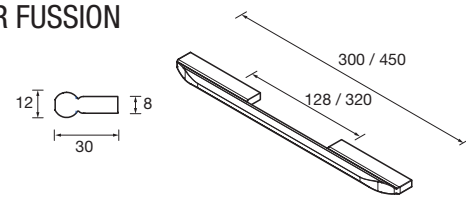

TIRADOR FUSSION

		Blanco mate		Negro mate		Cromo brillo	
	COD.	€	COD.	€	COD.	€	
Para Mueble de 600	300 (128)	26827	20	26824	20	26821	20
Para Mueble de 800	450 (320)	26828	24	26825	24	26822	24