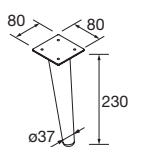

JUEGO 2 PATAS DANNA 230

Juego de 2 patas opcionales de madera para mueble en 3 acabados disponibles, altura 230 mm, para utilizar con lavabo de posar.

Blanco		Negro		Pino	
COD.	€	COD.	€	COD.	€
84141	23	84142	23	84143	23