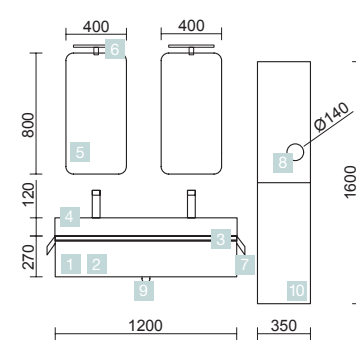

CAJÓN METALICO

COMPLEMENTA

COD.	DESCRIPCIÓN	€	OPCIONALES	COD.	DESCRIPCIÓN	€
COMPOSICIÓN DE MUEBLE DE 1200						
1	26629	357	5	20729	Espejo ROTA 400 x 2 vertical 400 x 800 mm	166
2	90972	95	6	21735	Aplique PANDORA 308 x 2 cromo brillo luz led (8 W) IP 44 sujeción multienganche 308 x 112 x 32 mm	136
3	90976	35	7	23028	Toallero doble JAZZ Blanco x 2 fondo 45 y 50 385 x 125 x 68 mm	112
4	87729	364	8	24569	Espejo Aumento (x3) con fijación a Luna Multiposición Ø140 mm	57
PRECIO TOTAL DEL CONJUNTO		851	9	13663	Sifón con desagüe clicker Latón cromado	65