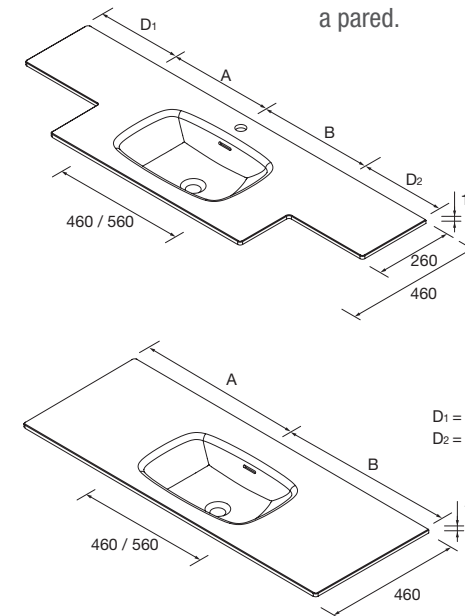

Solid Surface

Puedes añadir a tus composiciones toalleros a medida hasta 80 cm, también se pueden usar en la zona de ducha.

LAVABOS SOLID DE ESPESOR 12 MM

Lavabos de solid surface de espesor 12 mm. Lavabos a medida de longitud hasta 2000 mm. Elige el tamaño de la poza (460 ó 560 mm), la posición según combines con coquetas de fondo 450 mm o con coquetas de fondo 250 mm, con o sin taladro para grifo y terminacion de esquinas en función si los laterales van a pared.