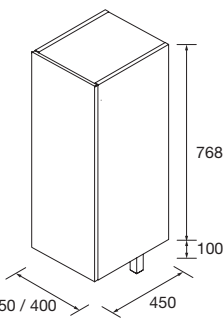

COQUETA A SUELO ALLIANCE

Coqueta a suelo reversible de 1 puerta con sistema de apertura push e interiores Carbón -TX. Bisagras de apertura 110°. Con dos baldas de madera regulables en altura. Combinable con series: Fussion Line / Spirit Pata de refuerzo / Unión incluida.

new product

	Blanco brillo		Gris brillo		Sbiancato		Natural		Roble áfrica		Pino bahía		Alsacia	
	COD.	€	COD.	€	COD.	€	COD.	€	COD.	€	COD.	€	COD.	€
250	26847	187	26848	187	26852	187	26850	187	91080	187	26851	187	26853	187
400	26854	224	26855	224	26859	224	26857	224	91081	224	26858	224	26860	224