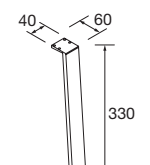

JUEGO 2 PATAS KLIM 330

Juego de 2 patas opcionales de aluminio para mueble, 3 acabados disponibles, altura 330 mm, para utilizar con lavabo integral.

Blanco		Negro		Anodizado	
COD.	€	COD.	€	COD.	€
84131	26	84132	26	84134	26