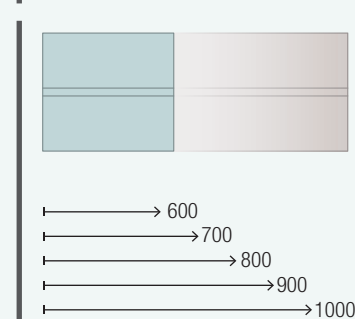

MUEBLE 2 CAJONES