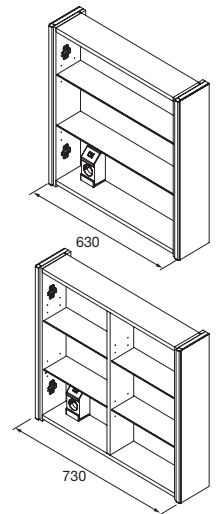

Armario ALLIANCE 1000
3 puertas espejo doble con interruptor y enchufe
998 x 650 x 150 mm
23665 **578 €**

Armario ALLIANCE 1200
3 puertas espejo doble con interruptor y enchufe
1190 x 650 x 150 mm
24593 **648 €**

Armario ALLIANCE 600
2 puertas espejo doble con interruptor y enchufe y luz led lateral, IP44 (21,5W)
630 x 650 x 150 mm
83153 **555 €**

Armario ALLIANCE 700
2 puertas espejo doble con interruptor y enchufe y luz led lateral, IP44 (21,5W)
730 x 650 x 150 mm
83154 **611 €**