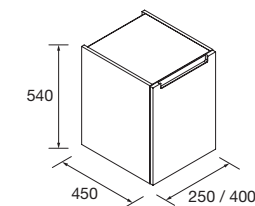

COQUETAS MONTERREY 1 PUERTA I

Coqueta de 1 puerta de apertura izquierda y cierre con freno. Interiores Carbón-TX

	Blanco brillo		Gris brillo		Sbiancato		Natural		Roble África		Pino bahía		Alsacia	
	COD.	€	COD.	€	COD.	€	COD.	€	COD.	€	COD.	€	COD.	€
250	26693	203	26694	203	23451	203	23974	203	91053	203	23972	203	23453	203
400	26696	236	26697	236	23455	236	23978	236	91054	236	23976	236	23457	236