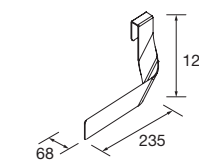

TOALLERO LATERAL PARA MUEBLE (SENCILLO)

Toallero sencillo JAZZ

Blanco		Negro		Anodizado brillo	
COD.	€	COD.	€	COD.	€
23027	39	27042	39	23024	39