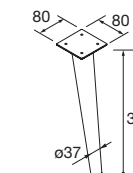

Blanco		Negro		Cromo	
COD.	€	COD.	€	COD.	€
84125	50	84126	50	84127	50

JUEGO 2 PATAS DANNA 330

Juego de 2 patas opcionales de madera para mueble, 3 acabados disponibles, altura 330 mm, para utilizar con lavabo integral.