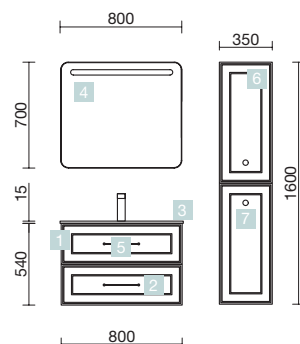

COD.	DESCRIPCIÓN	€
COMPOSICIÓN CON MUEBLE DE 800		
1	91305 Mueble suspendido RENOIR 800 white cotton 2 cajones metálicos con freno 797 x 540 x 450 mm	559
2	91335 Tirador STYLE 192 Black matt x 2	42
3	19099 Lavabo SOFIA 805 MineralMarmo sin sifón ni desagüe clicker 805 x 15 x 460 mm	301
PRECIO TOTAL DEL CONJUNTO		902

OPCIONALES		
COD.	DESCRIPCIÓN	€
4	87860 Espejo APOLO 800 Negro horizontal con luz led y repisa (10 W), IP 44 800 x 700 x 110 mm	363
5	26985 Sifón VINCI Negro mate con válvula clicker	107

AUXILIARES		
COD.	DESCRIPCIÓN	€
6	91317 Pilar suspendido RENOIR white cotton 2 puertas sin tirador con freno 350 x 1600 x 349 mm	399
7	91331 Tirador STYLE 35 Black matt x 2	30