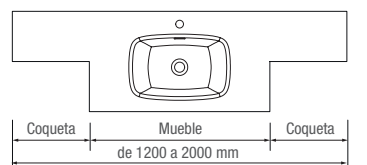

Coqueta 250 a derecha y un lateral a pared

Coqueta 250 a izquierda y sin taladro para grifo

Coquetas 250 a ambos lados

Solid Surface

Con las repisas de solid hasta 80 cm podrás tener todas las cosas a mano incluso debajo de la ducha.