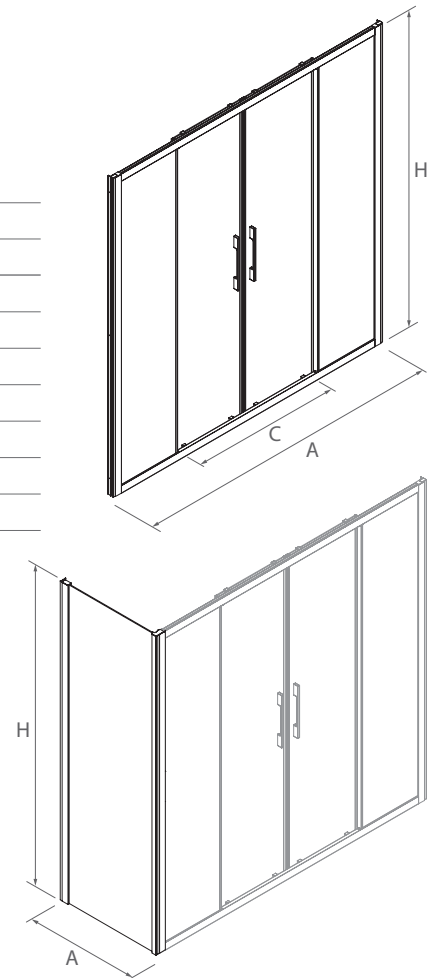

SERIE CLEAR Frontal ducha

MAMPARA FRONTAL DUCHA DE DOS PUERTAS Y DOS FIJOS

- Cristal transparente templado Norma EN-12150 de 6 mm en puerta y fijo
- Expansión 25 mm en cada lado
- Lateral fijo cristal opcional
- Perfil aluminio acabado plata brillo con asas cromadas
- Reversible
- Rodamiento superior tándem regulable y tándem inferior con muelle

FRONTAL DUCHA

Stock	FRONTAL DUCHA					
	MEDIDAS (A)	ALTURA (H)	ACCESO (C)	ACABADO	Nº EMBALAJES	COD. €
	1440 - 1490	1950	595	Plata brillo	1	16776 477
	1490 - 1540	1950	618	Plata brillo	1	17039 481
	1540 - 1590	1950	640	Plata brillo	1	16777 481
	1590 - 1640	1950	663	Plata brillo	1	17040 488
	1640 - 1690	1950	685	Plata brillo	1	16778 488
	1690 - 1740	1950	708	Plata brillo	1	17041 494
	1740 - 1790	1950	730	Plata brillo	1	16779 494

Para medidas especiales incremento del 25% sobre la medida inferior.
Anchura mínima: 1200 mm, Anchura máxima: 2000 mm / Altura mínima: 1000 mm, Altura máxima: 2000 mm