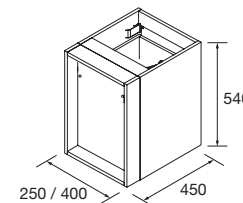

COQUETA SUSPENDIDA EXTRAÍBLE ALLIANCE

Coqueta suspendida con cajón extraíble de madera, acabado interior Carbón-TX, con guías ocultas de extracción total y hueco para el secador. Tirador no incluido, 3 acabados disponibles. Combinable con series: Fussion Line / Spirit / Monterrey

	Blanco brillo		Gris brillo		Sbiancato		Natural		Roble áfrica		Pino bahía		Alsacia	
	COD.	€	COD.	€	COD.	€	COD.	€	COD.	€	COD.	€	COD.	€
250	26833	199	26834	199	26838	199	26836	199	91077	199	26837	199	26839	199
400	26840	224	26841	224	26845	224	26843	224	91078	224	26844	224	26846	224