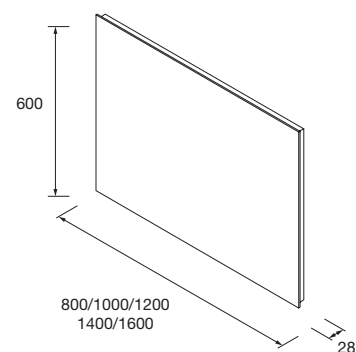

Espejo ORGANIC 600
horizontal vertical con luz led (11 W.)
IP44
600 x 800 mm
26775 **353 €**

Espejo ORGANIC 800
horizontal vertical con luz led (15 W.)
IP44
800 x 1000 mm
26776 **384 €**