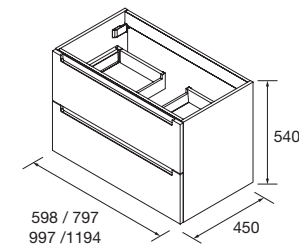

MUEBLE SUSPENDIDO MONTERREY 2 CAJONES

Mueble suspendido de 2 cajones metálicos extracción total, interiores Carbón-TX y cierre con freno y cierre con freno. Organizador de cajón incluido, con 2 bandejas extraíbles

	Blanco brillo		Gris brillo		Sbiancato		Natural		Roble África		Pino bahía		Alsacia	
	COD.	€	COD.	€	COD.	€	COD.	€	COD.	€	COD.	€	COD.	€
600	26675	489	26676	489	23443	489	23930	489	91046	489	23929	489	23444	489
800	26678	524	26679	524	23445	524	23934	524	91047	524	23933	524	23446	524
1000	26681	608	26682	608	23447	608	23938	608	91048	608	23937	608	23448	608
1200	26684	643	26685	643	23449	643	23942	643	91049	643	23941	643	23450	643