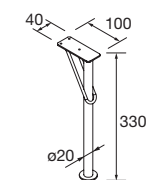

JUEGO 2 PATAS KLIM 330

Juego de 2 patas opcionales de aluminio para mueble, 3 acabados disponibles, altura 330 mm, para utilizar con lavabo integral.

Blanco		Negro		Anodizado	
COD.	€	COD.	€	COD.	€
84131	26	84132	26	84134	26