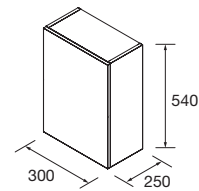

SERIE ALLIANCE

COQUETAS AUXILIARES MUEBLES 1, 2 Y 3 CAJONES

E-05
NORMA
EN 717-1