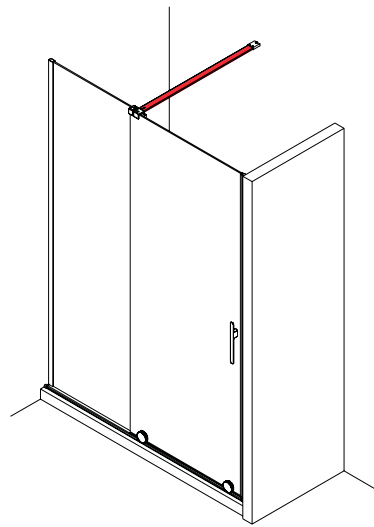

SERIE REIKIAVIK

Elige tu mampara y combínalo con el tensor que mejor se adapte a tu espacio.

- Para mamparas frontales y angulares se debe pedir el tensor deseado
- Los laterales fijos siempre incluyen el tensor mostrado

Mampara frontal (pag 364) compuesto por tensor frontal y kit magnético frontal