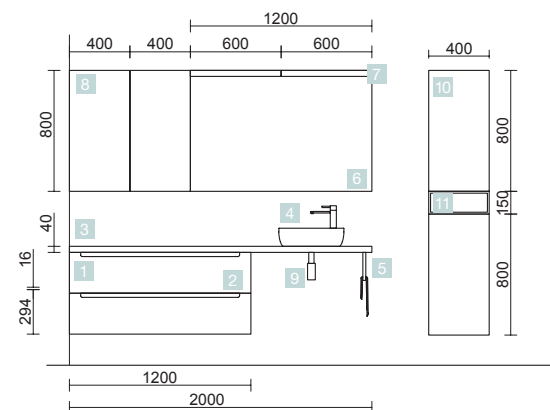

MONTERREY 2000 SBIANCATO

DOS CAJONES CON FRENO

COD.	DESCRIPCIÓN	€
COMPOSICIÓN DE MUEBLE DE 1200		
1	23449 Mueble suspendido MONTERREY 1200 Sbiancato 2 cajones metálicos con freno 1197 x 540 x 450 mm	643
2	24964 Cajón completo METALICO Carbón-TX cajón superior para mueble de 1200 mm de fondo 45 1141 x 140 x 350 mm	92
3	23179 Encimera mecanizada Carbón de 1801 hasta 2000 para lavabo de posar 1801 - 2000 x 50 x 460 mm	570
4	91488 Lavabo de posar ELLEN Porcelana blanca sin sifón ni desagüe 430 x 140 x 430 mm	179
5	91492 Soporte Negro 30 x 200 x 420 mm	99
PRECIO TOTAL DEL CONJUNTO		1583

OPCIONALES		
COD.	DESCRIPCIÓN	€
6	87584 Espejo SENA 1200 horizontal luna 5 mm 1200 x 800 mm	132
7	87811 Aplique OPTIMUS 600 x 2 cromo brillo luz led (W) IP 44 600 x 25 x 25 mm	174
8	23220 Módulo ALLIANCE 400 Sbiancato x 2 izquierdo / derecho 1 puerta apertura push 400 x 800 x 162 mm	374
9	23032 Sifón SMART con válvula abierta	88

AUXILIARES		
COD.	DESCRIPCIÓN	€
10	23220 Módulo ALLIANCE 400 Sbiancato x 2 izquierdo / derecho 1 puerta apertura push 400 x 800 x 162 mm	374
11	22900 Módulo ALLIANCE 400 Carbón-TX horizontal vertical 1 hueco 400 x 150 x 162 mm	49