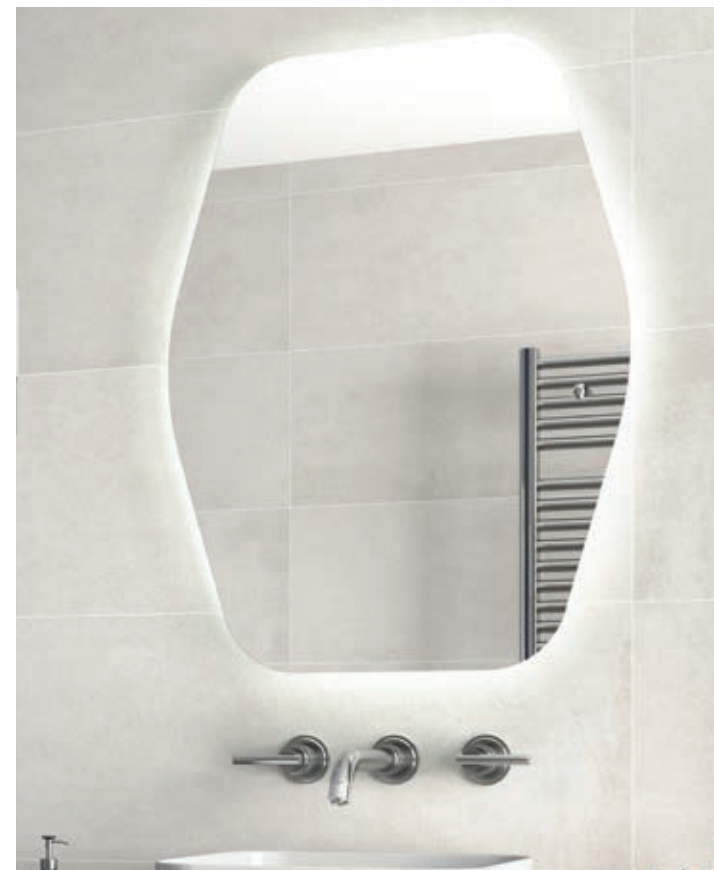

Espejo ORGANIC 600
horizontal vertical con luz led (11 W.)
IP44
600 x 800 mm
26775 **353 €**

Espejo ORGANIC 800
horizontal vertical con luz led (15 W.)
IP44
800 x 1000 mm
26776 **384 €**