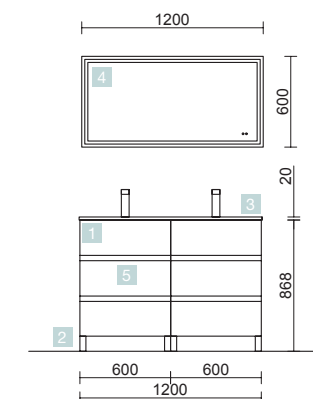

COD.	DESCRIPCIÓN	€
COMPOSICIÓN CON MUEBLE DE 1000		
1	23252 Mueble FUSSION LINE 1000 Blanco brillo 3 cajones con uñero y freno 997 x 768 x 450 mm	374
2	83819 Juego 4 patas Cromo brillo 100 mm	13
3	20752 Lavabo TOSCANA 1005 Carga mineral blanca sin sifón ni desagüe clicker 1005 x 50 x 460 mm	269
PRECIO TOTAL DEL CONJUNTO		656

OPCIONALES		
COD.	DESCRIPCIÓN	€
4	83185 Armario ALLIANCE 1000 Blanco brillo 3 puertas espejo doble con interruptor y enchufe y luz led Superior/inferior, IP44 (25,5W) 1030 x 666 x 150 mm	778
5	13663 Sifón con desagüe clicker Latón cromado	65