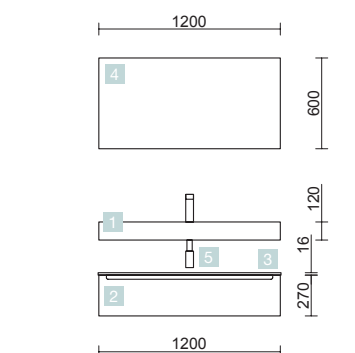

MONTERREY 1210 PINO BAHÍA

LAVABO + COQUETA

COD.	DESCRIPCIÓN	€
COMPOSICIÓN 1210 PINO BAHÍA		
1	24177 Lavabo VENETO 1210 Porcelana blanca una poza sin sifón ni desagüe clicker 1210 x 120 x 460 mm	360
2	23986 Coqueta suspendida MONTERREY 1200 Pino bahía 1 cajón metálico con freno 1197 x 270 x 450 mm	524
3	22974 Encimera Pino bahía para mueble y coqueta, sin mecanizado 1200 x 16 x 460 mm	138
PRECIO TOTAL DEL CONJUNTO		1022