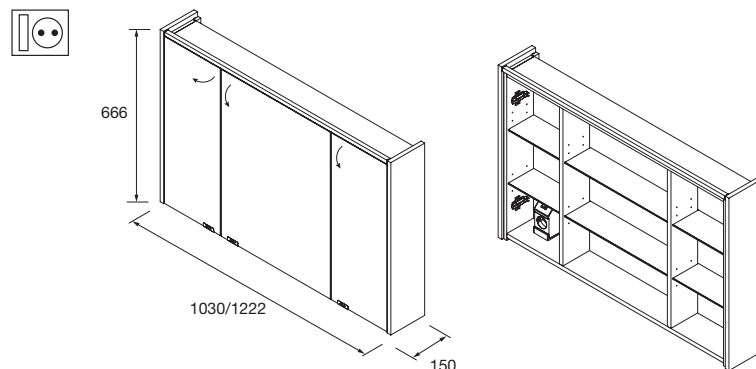

ARMARIO ALLIANCE MEDIDA 1222

	COD.	€
BLANCO BRILLO	83211	889
GRIS BRILLO	83212	889
SBIANCATO	83215	889
NATURAL	83214	889
ROBLE AFRICA	91103	889
PINO BAHÍA	83217	889
ALSACIA	83216	889

Bajo pedido, servicio 15 días.