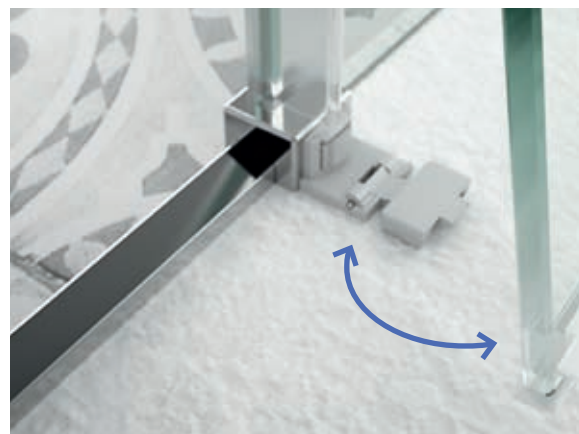

OPCIONALES

Stock	COD.	DESCRIPCIÓN	€
	22769	KIT Cierre imantado	11

Nuevo perfil antigoteo

Sistema de fácil limpieza

Sistema de apertura fácil para limpieza de cristal.

372_ www.salgar.net