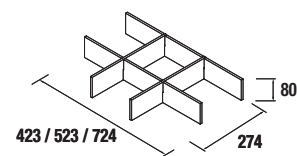

Blanco		Negro		Pino	
COD.	€	COD.	€	COD.	€
84138	27	84139	27	84140	27

SERIE 40

COMPLEMENTOS PARA MUEBLE

ORGANIZADOR DE CAJÓN

Organizador / separador para cajón inferior de madera 423 - 523 - 724 x 274 x 80 mm