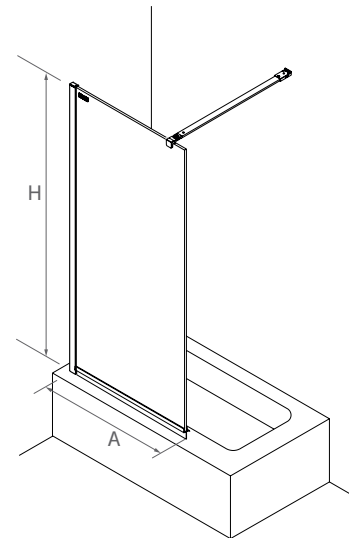

SERIE HEAVEN BATH De paso bañera

MAMPARA DE PASO ESPECIALES

- Cristal templado de 8 mm
- Incluye tensor de sujeción de fijo a pared
- Perfil aluminio acabado plata brillo
- Reversible
- Tratamiento anti-cal incluido de serie en todos los modelos

DE PASO ESPECIALES

Bajo pedido

MEDIDAS (A)	ALTURA (H)	ACABADO	Nº EMBALAJES	Cristal		Fumé		Translúcido	
				COD.	€	COD.	€	COD.	€
< 400	1500	Plata brillo	1	26868	183	26871	237	26874	204
400 - 800	1500	Plata brillo	1	26869	258	26872	355	26875	312
800 - 1000	1500	Plata brillo	1	26870	334	26873	431	26876	420

* Consulte plazo de entrega a su distribuidor habitual.