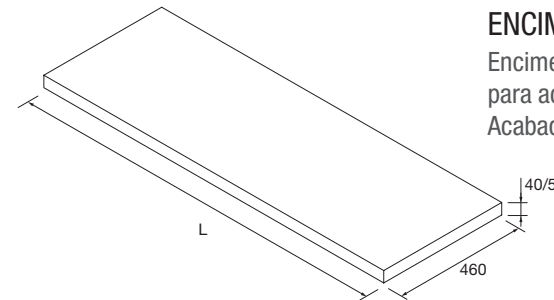

ENCIMERAS DE 250 A 1200 Y A MEDIDA EN LONGITUD

ENCIMERAS DE ESPESORES 40 Y 50 MM

Encimeras de espesores 50mm para acabados blanco brillo, gris brillo y carbón; y de 40 mm para acabado roble África; en medidas de 600 a 1200 y a medida sin mecanizado. Acabados melamínicos y laminados de alta presión (HPL).