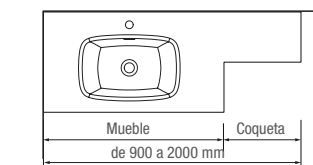

Coqueta 250 a derecha y un lateral a pared

Coqueta 250 a izquierda y sin taladro para grifo

Coquetas 250 a ambos lados

Solid Surface

Con las repisas de solid hasta 80 cm podrás tener todas las cosas a mano incluso debajo de la ducha.