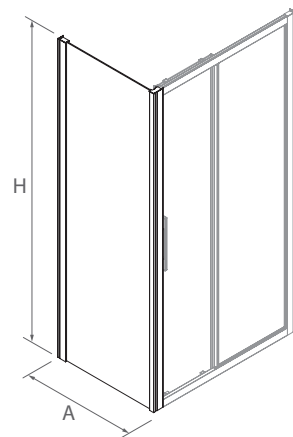

LATERALES FIJOS ESPECIALES / para frontales de ducha

MEDIDAS (A)	ALTURA (H)	ACABADO	Nº EMBALAJES	Cristal	
				COD.	€
< 600	1950	Plata brillo	1	25751	217
600 - 800	1950	Plata brillo	1	25752	250
800 - 1000	1950	Plata brillo	1	25753	282
1000 - 1200	1950	Plata brillo	1	25754	315

* Consulte plazo de entrega a su distribuidor habitual.