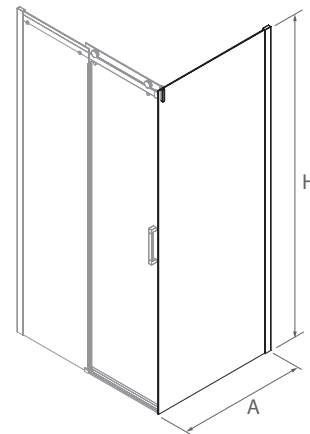

FRONTAL DUCHA						
						Cristal
MEDIDAS (A)	ALTURA (H)	ACCESO (C)	ACABADO	Nº EMBALAJES	COD.	€
960 - 1000	1950	394	Plata brillo	1	22442	417
1000 - 1040	1950	414	Plata brillo	1	22443	417
1040 - 1080	1950	434	Plata brillo	1	22444	417
1080 - 1120	1950	454	Plata brillo	1	22445	428
1120 - 1160	1950	474	Plata brillo	1	22446	428
1160 - 1200	1950	494	Plata brillo	1	22447	428
1200 - 1240	1950	510	Plata brillo	1	22448	440
1240 - 1280	1950	534	Plata brillo	1	22449	440
1280 - 1320	1950	554	Plata brillo	1	22450	440
1320 - 1360	1950	574	Plata brillo	1	22451	450
1360 - 1400	1950	594	Plata brillo	1	22452	450
1400 - 1440	1950	614	Plata brillo	1	22453	450
1440 - 1480	1950	634	Plata brillo	1	22454	461
1480 - 1520	1950	654	Plata brillo	1	22455	461
1520 - 1560	1950	674	Plata brillo	1	22456	461
1560 - 1600	1950	694	Plata brillo	1	22457	461

OPCIONALES

OPCIONALES		
COD.	DESCRIPCIÓN	€
22769	KIT Cierre imantado	11
22770	Ultra-protec (tratamiento anticorrosión)	37

LATERALES FIJOS ESPECIALES / para frontales de ducha

LATERAL FIJO					
					Cristal
MEDIDAS (A)	ALTURA (H)	ACABADO	Nº EMBALAJES	COD.	€
675 - 695	1950	Plata brillo	1	22458	229
775 - 795	1950	Plata brillo	1	22459	239
875 - 895	1950	Plata brillo	1	22460	250

Bajo pedido

LATERALES FIJOS ESPECIALES / para frontales de ducha					
					Cristal
MEDIDAS (A)	ALTURA (H)	ACABADO	Nº EMBALAJES	COD.	€
< 600	1950	Plata brillo	1	25739	229
600 - 800	1950	Plata brillo	1	25740	239
800 - 1000	1950	Plata brillo	1	25741	271
1000 - 1200	1950	Plata brillo	1	25742	292

* Consulte plazo de entrega a su distribuidor habitual.

SERIE HELSINKI Angular de ducha

MAMPARA ANGULAR DUCHA DE DOS PUERTAS Y DOS FIJOS

- Con sistema de liberación de puertas para una fácil limpieza
- Cristal transparente templado Norma EN-12150 de 6 mm en puerta y fijo
- Expansión 20 mm en cada lado
- Altura 1950 mm
- Perfil aluminio acabado plata brillo con asas cromadas
- Sin perfil inferior
- Reversible