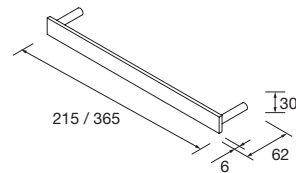

TIRADOR - TOALLERO COQUETA EXTRAÍBLE ALLIANCE

Tirador para coqueta Alliance en diferentes acabados, no incluido

	Blanco mate		Negro mate		Anodizado brillo	
	COD.	€	COD.	€	COD.	€
250	26915	23	26914	23	26913	23
400	26920	26	26919	26	26918	26