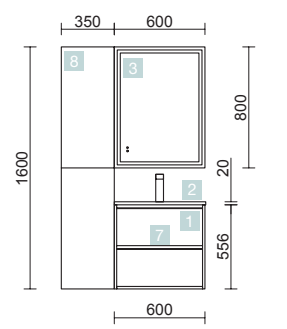

SERIE 40 500/600/800 NATURAL

DOS CAJONES CON UÑERO

COD.	DESCRIPCIÓN	€
COMPOSICIÓN CON MUEBLE DE 500		
1	23272 Mueble suspendido S40 500 Natural 2 cajones con freno 497 x 556 x 385 mm	276
2	21564 Lavabo Fondo 40 IBERIA 510 Porcelana blanca sin sifón y desagüe clicker 510 x 20 x 395 mm	112
PRECIO TOTAL DEL CONJUNTO		388

COD.	DESCRIPCIÓN	€
COMPOSICIÓN CON MUEBLE DE 600		
1	23273 Mueble suspendido S40 600 Natural 2 cajones con freno 598 x 556 x 385 mm	299
2	21360 Lavabo Fondo 40 IBERIA 610 Porcelana blanca sin sifón y desagüe clicker 610 x 20 x 395 mm	123
PRECIO TOTAL DEL CONJUNTO		422

COD.	DESCRIPCIÓN	€
COMPOSICIÓN CON MUEBLE DE 800		
1	23274 Mueble suspendido S40 800 Natural 2 cajones con freno 797 x 556 x 385 mm	341
2	21565 Lavabo Fondo 40 IBERIA 810 Porcelana blanca sin sifón y desagüe clicker 810 x 20 x 395 mm	135
PRECIO TOTAL DEL CONJUNTO		476

OPCIONALES		
COD.	DESCRIPCIÓN	€
3	87853 Espejo CHICAGO II 800 horizontal vertical con luz led, sensor y antivaho (30 W). IP44 800 x 600 mm	421
4	22077 Separadores Carbón-TX para cajón inferior S40 500 423 x 80 x 274 mm	45
5	22078 Separadores Carbón-TX para cajón inferior S35/S40 600 523 x 80 x 274 mm	50
6	22079 Separadores Carbón-TX para cajón inferior S35/S40 800 724 x 80 x 274 mm	57
7	13663 Sifón con desagüe clicker Latón cromado	65

AUXILIARES		
COD.	DESCRIPCIÓN	€
8	22831 Pilar suspendido ALLIANCE Natural izquierdo / derecho 2 puertas apertura push 350 x 1600 x 349 mm	376