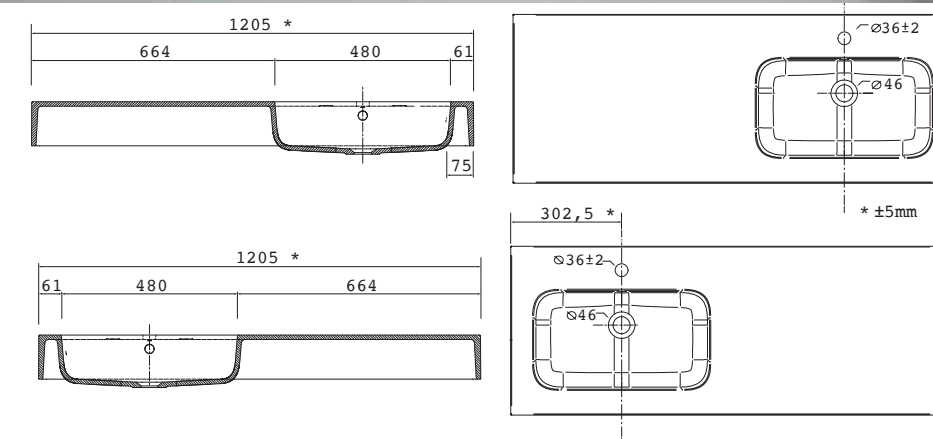

Lavabo ESCOCIA 1205 doble MineralMarmo
sin sifón ni desagüe clicker

1205 x 120 x 460 mm
22685 **719 €**

Lavabo ESCOCIA 1405 doble MineralMarmo
sin sifón ni desagüe clicker

1405 x 120 x 460 mm
22686 **829 €**