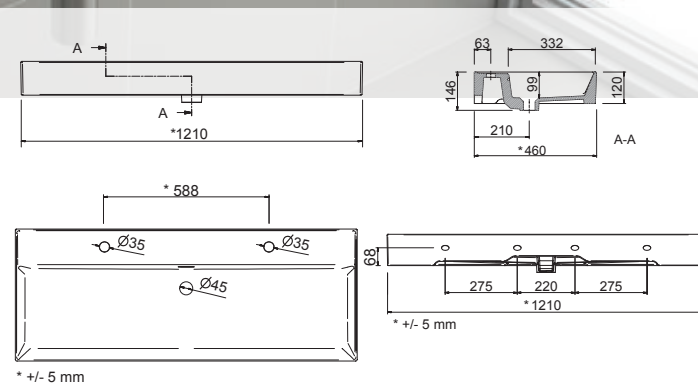

Lavabo VENETO 1010 Porcelana blanca
una poza sin sifón ni desagüe clicker,
sin grifo
1010 x 120 x 460 mm

85911 **235 €**

Lavabo VENETO 1210 Porcelana blanca
una poza sin sifón ni desagüe clicker,
sin grifo
1210 x 120 x 460 mm

85912 **364 €**