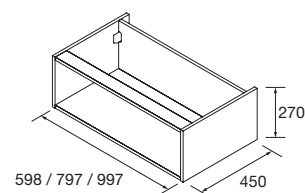

COQUETA SUSPENDIDA ALLIANCE 1 HUECO

Coqueta suspendida de 1 hueco en acabado Carbón-TX

Carbón-TX		
COD.	€	
600	22811	171
800	22815	196
1000	22819	231