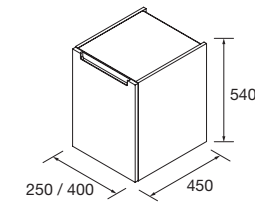

SERIE MONTERREY

COQUETAS DE PUERTAS Y COQUETAS DE HUECOS

COQUETAS MONTERREY 1 PUERTA D

Coqueta de 1 puerta de apertura derecha y cierre con freno. interiores Carbón-TX

	Blanco brillo		Gris brillo		Sbiancato		Natural		Roble África		Pino bahía		Alsacia	
	COD.	€	COD.	€	COD.	€	COD.	€	COD.	€	COD.	€	COD.	€
250	26687	203	26688	203	23452	203	23975	203	91051	203	23973	203	23454	203
400	26690	236	26691	236	23456	236	23979	236	91052	236	23977	236	23458	236