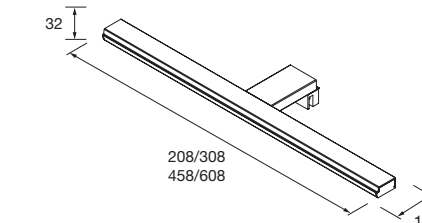

Aplique PANDORA 458
cromo brillo luz led (1x10 W) IP 44
sujeción multienganche
458 x 112 x 32 mm
23534 **88 €**