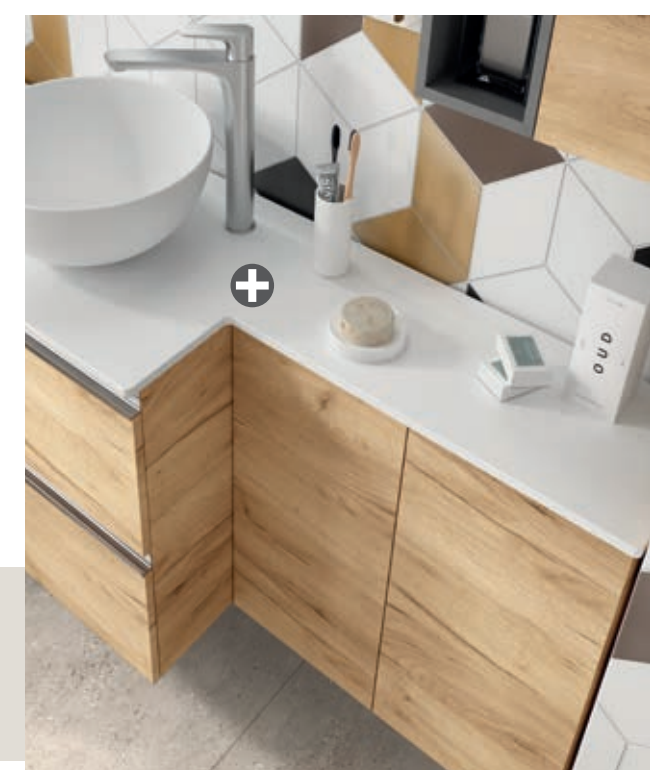

Las encimeras a medida nos permiten optimizar tu distribución y no perder zona de acceso a la ducha.

Combínala con nuestras series modulares y coquetas Alliance para aprovechar espacio libre entre paredes.