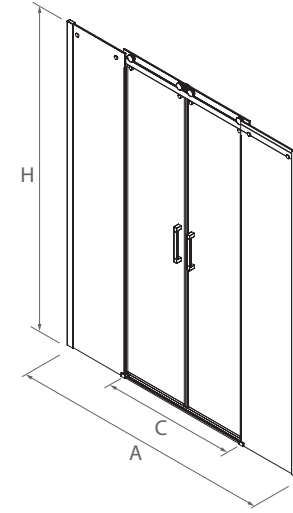

Stock

OPCIONALES

COD.	DESCRIPCIÓN	€
22769	KIT Cierre imantado	11
22770	Ultra-protect (tratamiento antical)	37

Stock

SERIE HELSINKI Frontal de ducha

MAMPARA FRONTAL DUCHA DE DOS PUERTAS Y DOS FIJOS

- Con sistema de liberación de puertas para una fácil limpieza
- Cristal transparente templado Norma EN-12150 de 6 mm en puerta y fijo
- Expansión 20 mm en cada lado
- Altura 1950 mm
- Perfil aluminio acabado plata brillo con asas cromadas
- Sin perfil inferior
- Reversible