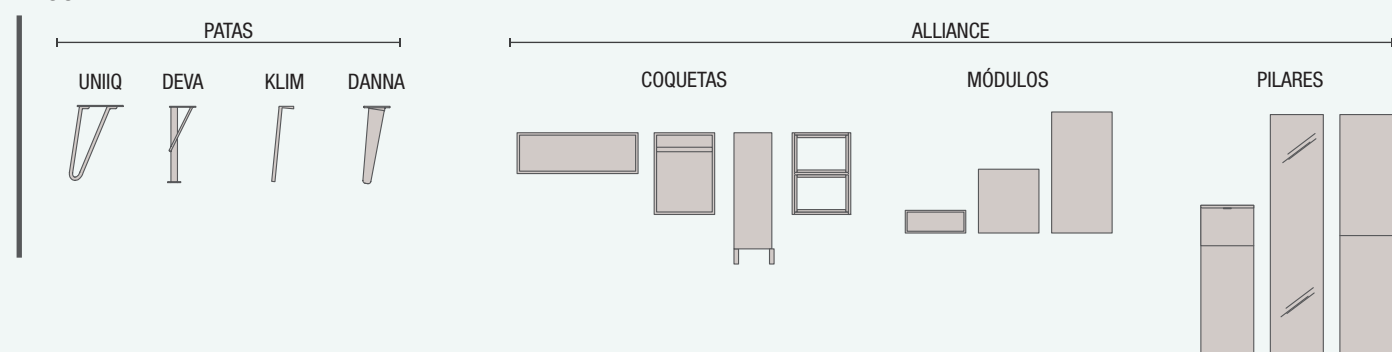

COMPLEMENTA

COD.	DESCRIPCIÓN	€	OPCIONALES	COD.	DESCRIPCIÓN	€
COMPOSICIÓN DE MUEBLE DE 1200						
1	26629	357	5	20729	Espejo ROTA 400 x 2 vertical 400 x 800 mm	166
2	90972	95	6	21735	Aplique PANDORA 308 x 2 cromo brillo luz led (8 W) IP 44 sujeción multienganche 308 x 112 x 32 mm	136
3	90976	35	7	23028	Toallero doble JAZZ Blanco x 2 fondo 45 y 50 385 x 125 x 68 mm	112
4	87729	364	8	24569	Espejo Aumento (x3) con fijación a Luna Multiposición Ø140 mm	57
PRECIO TOTAL DEL CONJUNTO		851	9	13663	Sifón con desagüe clicker Latón cromado	65

AUXILIARES

COD.	DESCRIPCIÓN	€
10	22831	376