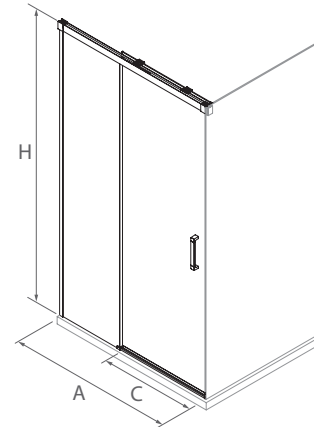

FRONTAL DE DUCHA

Stock	FRONTAL DE DUCHA					
	MEDIDAS (A)	ALTURA (H)	ACCESO (C)	ACABADO	Nº EMBALAJES	COD. €
	1160 - 1200	1950	502	Plata brillo	1	26786 409
	1200 - 1240	1950	522	Plata brillo	1	26787 415
	1240 - 1280	1950	542	Plata brillo	1	26788 415
	1280 - 1320	1950	562	Plata brillo	1	26789 427
	1320 - 1360	1950	582	Plata brillo	1	26790 427
	1360 - 1400	1950	602	Plata brillo	1	26791 432
	1400 - 1440	1950	622	Plata brillo	1	26792 432
	1440 - 1480	1950	642	Plata brillo	1	26793 437
	1480 - 1520	1950	662	Plata brillo	1	26794 437
	1520 - 1560	1950	682	Plata brillo	1	26795 448
	1560 - 1600	1950	702	Plata brillo	1	26796 448
	1600 - 1640	1950	722	Plata brillo	1	26797 460
	1640 - 1680	1950	770	Plata brillo	1	26798 460
	1680 - 1720	1950	770	Plata brillo	1	26799 499
	1720 - 1760	1950	782	Plata brillo	1	26800 504
	1760 - 1800	1950	802	Plata brillo	1	26801 513