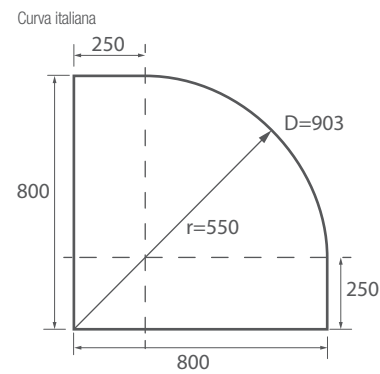

Stock	PLATO	MEDIDAS (A)	MEDIDAS (B)	ALTURA (H)	ACCESO (C)	ACABADO	Nº EMBALAJES	Cristal		
								COD.	€	
	750 x 750	725 - 750	725 - 750	1950	455	Plata brillo	1	16712	467	
	800 x 800	765 - 790	765 - 790	1950	490	Plata brillo	1	16714	470	Curva roca
	800 x 800	765 - 790	765 - 790	1950	500	Plata brillo	1	16715	470	Curva roca
	900 x 900	865 - 890	865 - 890	1950	560	Plata brillo	1	16716	484	Curva italiana
	900 x 900	865 - 890	865 - 890	1950	570	Plata brillo	1	16717	484	Curva italiana