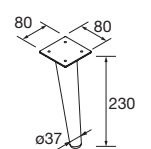

JUEGO 2 PATAS DANNA 230

Juego de 2 patas opcionales de madera para mueble en 3 acabados disponibles, altura 230 mm, para utilizar con lavabo de posar.

Blanco		Negro		Pino	
COD.	€	COD.	€	COD.	€
84141	23	84142	23	84143	23