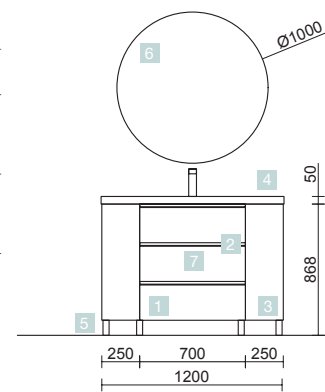

COQUETA SUSPENDIDA SPiRiT 1 CAJÓN SIN SALVASIFÓN

Coqueta suspendida de 1 cajón metálico extracción total sin salvasisfón, interiores Carbón-TX y cierre con freno. Tirador no incluido, 3 acabados disponibles

	Blanco brillo		Gris brillo		Sbiancato		Natural		Roble áfrica		Pino bahía		Alsacia	
	COD.	€	COD.	€	COD.	€	COD.	€	COD.	€	COD.	€	COD.	€
600	22630	253	22784	253	26618	253	22786	253	90951	253	22785	253	26619	253
800	22631	296	22790	296	26621	296	22792	296	90952	296	22791	296	26622	296
1000	22632	320	22796	320	26624	320	22798	320	90953	320	22797	320	26625	320
1200	26626	357	26627	357	26630	357	26629	357	90954	357	26632	357	26631	357

MUEBLE SUSPENDIDO SPiRiT 2 CAJONES

Mueble suspendido de 2 cajones metálicos extracción total. interiores Carbón-TX y cierre con freno. Tirador no incluido, 3 acabados disponibles. Organizador de cajón incluido, con dos bandejas extraíbles