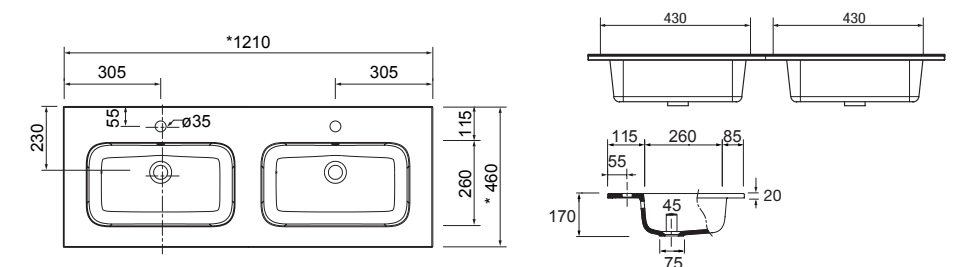

sin sifón ni desagüe
395 x 145 x 395 mm
91490 **169 €**

sin sifón ni desagüe
400 x 120 x 300 mm
91487 **169 €**

SOLID SURFACE

sin sifón ni desagüe clicker
Ø 390 x 140 mm
26536 **238 €**

sin sifón ni desagüe clicker
555 x 35 x 225 mm
24785 **199 €**

sin sifón y desagüe clicker
610 x 20 x 460 mm
26783 **116 €**

Lavabo CONSTANZA 710 Porcelana blanca

sin sifón y desagüe clicker
710 x 20 x 460 mm
26782 **128 €**

sin sifón y desagüe clicker
810 x 20 x 460 mm
26781 **142 €**

Lavabo CONSTANZA 910 Porcelana blanca

sin sifón y desagüe clicker
910 x 20 x 460 mm
26780 **164 €**

sin sifón y desagüe clicker
1010 x 20 x 460 mm
26779 **175 €**

sin sifón y desagüe clicker
1210 x 20 x 460 mm
26778 **398 €**