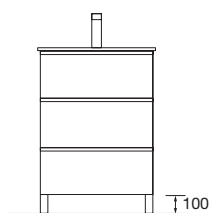

	Blanco		Negro mate		Cromo brillo	
	COD.	€	COD.	€	COD.	€
	83817	13	83425	13	83819	13

Patas necesarias para mueble 3 cajones, altura 100 mm

SERIE SPIRIT

COQUETA HUECOS Y COQUETA TOALLERO

COQUETA SUSPENDIDA ALLIANCE 2 HUECOS