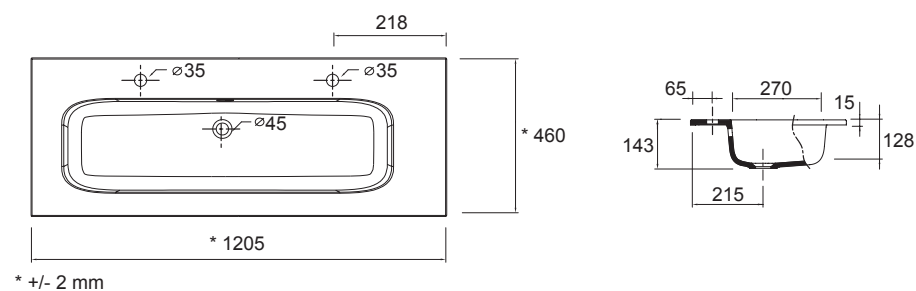

Lavabo SOFIA 1105 MineralMarmo
sin sifón ni desagüe clicker
1105 x 15 x 460 mm

18687 **436 €**

Lavabo SOFIA 2005 MineralMarmo
sin sifón ni desagüe clicker

2005 x 15 x 460 mm
24332 **827 €**

Lavabo SOFIA 1205 MineralMarmo
una poza, dos grifos sin sifón ni
desagüe clicker
1205 x 15 x 460 mm
21073 **467 €**