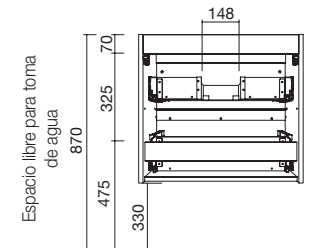

Blanco brillo		Gris brillo		Sbiancato		Natural		Roble áfrica		Pino bahía		Alsacia	
	COD.	€	COD.	€	COD.	€	COD.	€	COD.	€	COD.	€	COD.	€
600	26814	415	22799	415	26634	415	26815	415	91586	415	22800	415	26635	415
700	83040	448	90936	448	90941	448	90938	448	90949	448	90939	448	90942	448
800	22634	477	22802	477	26637	477	22804	477	91587	477	22803	477	26638	477
900	90943	496	90944	496	90947	496	90945	496	90950	496	90946	496	90948	496
1000	22635	502	22805	502	26640	502	22807	502	91588	502	22806	502	26641	502
1200	23890	515	23891	515	26643	515	23893	515	91589	515	23892	515	26644	515

COQUETA SUSPENDIDA SPiRiT 1 PUERTA I/D

Coqueta de 1 puerta de apertura izquierda / derecha y cierre con freno. Interiores Carbón-TX. Tirador no incluido, 3 acabados disponibles