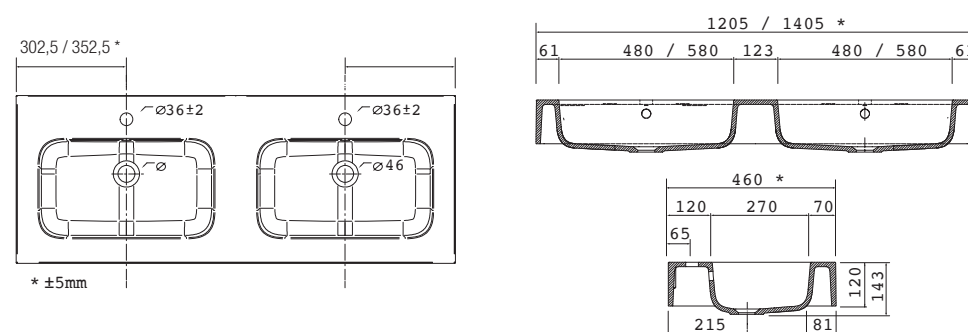

Lavabo SOFIA 805 MineralMarmo
sin sifón ni desagüe clicker
805 x 15 x 460 mm

19099 **301 €**

Lavabo SOFIA 1005 MineralMarmo
sin sifón ni desagüe clicker

1005 x 15 x 460 mm
19100 **373 €**

Lavabo SOFIA 1105 MineralMarmo
sin sifón ni desagüe clicker
1105 x 15 x 460 mm

18687 **436 €**

2005 x 15 x 460 mm
24332 **827 €**