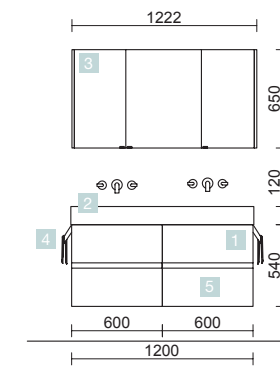

FUSSION LINE 1000 PINO BAHÍA

DOS CAJONES CON FRENO

COD.	DESCRIPCIÓN	€	OPCIONALES
COMPOSICIÓN CON MUEBLE DE 1000			
1	26557 Mueble suspendido FUSSION LINE 1000 Pino bahía 2 cajones con uñero y freno 997 x 540 x 450 mm	324	
2	14713 Lavabo IBERIA 1010 Porcelana blanca sin sifón y desagüe clicker 1010 x 20 x 460 mm	169	
PRECIO TOTAL DEL CONJUNTO		493	

COD.	DESCRIPCIÓN	€
3	21737 Espejo UP&DOWN 1000 horizontal con luz led (9,6 / 4,8 W) IP 44 1000 x 600 mm	415
4	13663 Sifón con desagüe clicker Latón cromado	65

Fondo 45

FUSSION LINE 1200 BLANCO BRILLO

DOS MUEBLES DE 600

COD.	DESCRIPCIÓN	€	OPCIONALES
COMPOSICIÓN DOBLE 1200 BLANCO BRILLO			
1	23311 Mueble suspendido FUSSION LINE 600 Blanco brillo x 2 2 cajones con uñero y freno 598 x 540 x 450 mm	514	
2	85913 Lavabo VENETO 1210 doble Porcelana blanca dos pozas sin sifón ni desagüe clicker, sin grifo 1210 x 120 x 460 mm	374	
PRECIO TOTAL DEL CONJUNTO		888	

COD.	DESCRIPCIÓN	€
3	83166 Armario ALLIANCE 1200 3 puertas espejo doble con interruptor y enchufe y luz led lateral, IP44 (21,5W) 1222 x 650 x 150 mm	889
4	23025 Toallero doble JAZZ Anodizado brillo x 2 fondo 45 y 50 385 x 125 x 68 mm	112
5	13663 Sifón con desagüe clicker Latón cromado x 2	130