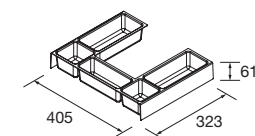

Blanco brillo		Gris brillo		Sbiancato		Natural		Roble África		Pino bahía		Alsacia	
	COD.	€	COD.	€	COD.	€	COD.	€	COD.	€	COD.	€	COD.	€
600	23258	333	23259	333	23260	333	23262	333	91060	333	26558	333	23261	333
700	26559	343	26560	343	26563	343	26562	343	91061	343	26565	343	26564	343
800	23264	352	23265	352	23266	352	23268	352	91062	352	26566	352	23267	352
900	26567	366	26568	366	26571	366	26570	366	91063	366	26573	366	26572	366
1000	23252	374	23253	374	23254	374	23256	374	91064	374	26574	374	23255	374