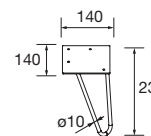

PATAS PARA LAVABOS DE POSAR / VENETO ALTURA 230 mm

JUEGO 2 PATAS UNIIQ 230

Juego de 2 patas opcionales de acero para mueble en 3 acabados disponibles, altura 230 mm, para utilizar con lavabo de posar.

Blanco		Negro		Cromo	
COD.	€	COD.	€	COD.	€
24716	22	24717	22	24718	22