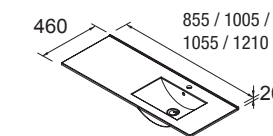

Lavabo IBERIA 1210 coqueta a la izquierda Porcelana blanca
sin sifón y desagüe clicker
1210 x 20 x 460 mm