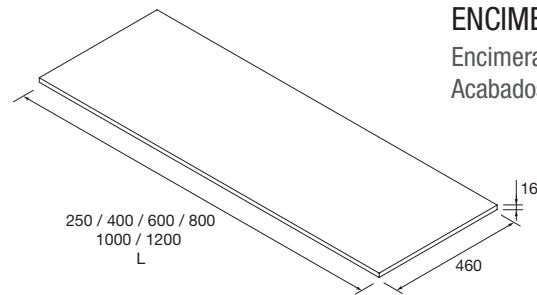

ENCIMERAS DE 250 A 1200 Y A MEDIDA EN LONGITUD

ENCIMERAS DE ESPESOR 16 MM

Encimeras de espesor 16 mm. en medidas de 250 a 1200 y a medida sin mecanizado. Acabados melamínicos y laminados de alta presión (HPL).

	Blanco brillo		Gris brillo		Sbiancato		Natural		Roble África		Pino bahía		Alsacia			
	COD.	€	COD.	€	COD.	€	COD.	€	COD.	€	COD.	€	COD.	€		
	Stock	250	23118	46	23119	46	23461	46	23121	46	91084	46	23120	46	23462	46
	400	23122	64	23123	64	23463	64	23125	64	91085	64	23124	64	23464	64	
	600	22960	74	22961	74	23465	74	22963	74	91086	74	22962	74	23466	74	
	800	22964	103	22965	103	23467	103	22967	103	91087	103	22966	103	23468	103	
	1000	22968	111	22969	111	23469	111	22971	111	91088	111	22970	111	23470	111	
	1200	22972	138	22973	138	23471	138	22975	138	91089	138	22974	138	23472	138	
Bajo pedido	<1000	22976	138	22977	138	23475	138	22979	138	91090	138	22978	138	23476	138	
	1001 - 1400	22980	232	22981	232	23477	232	22983	232	91091	232	22982	232	23478	232	
	1401 - 1800	22984	335	22985	335	23479	335	22987	335	91092	335	22986	335	23480	335	
	1801 - 2000	22988	381	22989	381	23481	381	22991	381	91093	381	22990	381	23482	381	
	2001 - 2400	23126	416	23127	416	23483	416	23129	416	91094	416	23128	416	23484	416	

NOTA: Encimeras especiales en longitud plazo de servicio 15 días laborables.