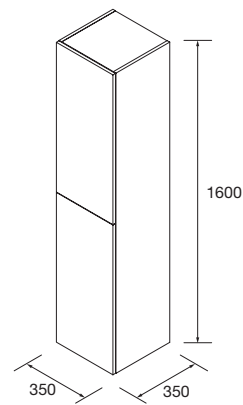

SERIE ALLIANCE

PILARES AUXILIARES PROFUNDIDAD 350 - ALTURA 1600

PILARES ALLIANCE 1600 2 PUERTAS

Pilar reversible de 2 puertas con sistema apertura de push. Interiores carbón-TX con 4 baldas regulables de cristal. Bisagras de apertura 110°.

	Blanco brillo		Gris brillo		Sbiancato		Natural		Roble áfrica		Pino bahía		Alsacia	
	COD.	€	COD.	€	COD.	€	COD.	€	COD.	€	COD.	€	COD.	€
350	22828	376	22829	376	23223	376	22831	376	91073	376	22830	376	23225	376