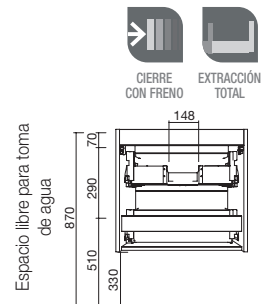

white cotton	Black velvet	Macchiato	Blue fog	Night blue	Antracita	Green forest							
	COD.	€	COD.	€	COD.	€	COD.	€						
600	91299	499	91300	499	91301	539	91324	539	91302	539	91304	539	91303	539
800	91305	559	91306	559	91307	599	91325	599	91308	599	91310	599	91309	599
1000	91311	629	91312	629	91313	669	91326	669	91314	669	91316	669	91315	669

Stock