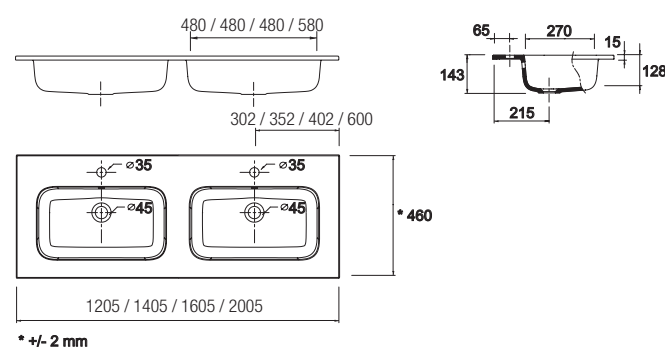

Lavabo SOFIA 855 coqueta a la derecha MineralMarmo
sin sifón ni desagüe clicker
855 x 15 x 460 mm
18686 **343 €**
Lavabo SOFIA 1005 coqueta a la derecha MineralMarmo
sin sifón ni desagüe clicker
1005 x 15 x 460 mm
18688 **373 €**
Lavabo SOFIA 1055 coqueta a la derecha MineralMarmo
sin sifón ni desagüe clicker
1055 x 15 x 460 mm
18695 **405 €**

Lavabo SOFIA 1205 coqueta a la derecha MineralMarmo
sin sifón ni desagüe clicker
1205 x 15 x 460 mm
18684 **447 €**
Lavabo SOFIA 1405 coqueta a la derecha MineralMarmo
sin sifón ni desagüe clicker, para mueble de 600
1405 x 15 x 460 mm
24336 **508 €**

Lavabo SOFIA 1605 coqueta a la derecha MineralMarmo
sin sifón ni desagüe clicker
1605 x 15 x 460 mm
24334 **584 €**
Lavabo SOFIA 1405 coqueta a la derecha MineralMarmo
sin sifón ni desagüe clicker, para mueble de 700
1405 x 15 x 460 mm
24807 **508 €**