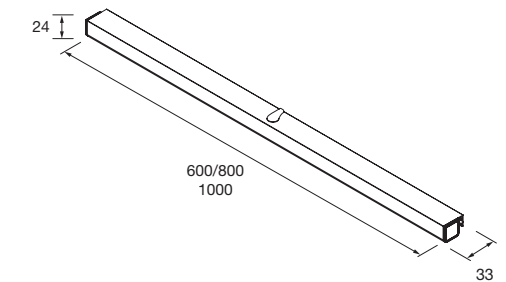

Aplique ELSA
cromo brillo luz led (1x3 W.) IP 44
sujeción multienganche
39 x 117 x 119 mm
23537 33 €