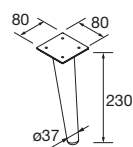

JUEGO 2 PATAS DEVA 230

Juego de 2 patas opcionales de acero para mueble en 3 acabados disponibles, altura 230 mm, para utilizar con lavabo de posar.

Blanco		Negro		Cromo	
COD.	€	COD.	€	COD.	€
84128	46	84129	46	84130	46