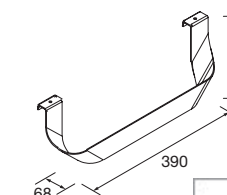

TOALLERO LATERAL PARA MUEBLE (DOBLE)

Toallero doble JAZZ

Blanco		Negro		Anodizado brillo	
COD.	€	COD.	€	COD.	€
23028	56	27043	56	23025	56