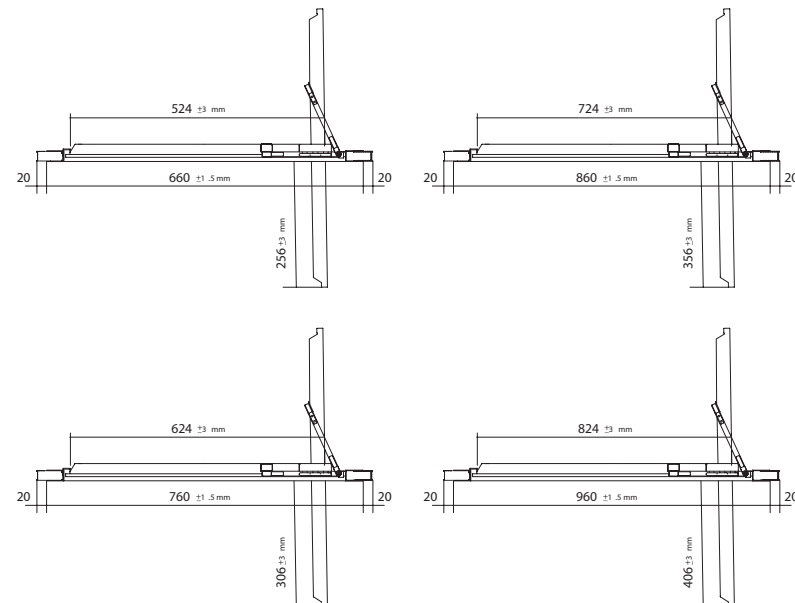

LATERALES FIJOS ESPECIALES / para frontales de ducha

Bajo pedido	LATERALES FIJOS ESPECIALES / para frontales de ducha					
	MEDIDAS (A)	ALTURA (H)	ACABADO	Nº EMBALAJES	COD. €	
	< 600	1950	Plata brillo	1	25747 209	
	600 - 800	1950	Plata brillo	1	25748 242	
	800 - 1000	1950	Plata brillo	1	25749 273	
	1000 - 1200	1950	Plata brillo	1	25750 305	

* Consulte plazo de entrega a su distribuidor habitual.