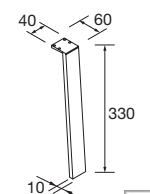

JUEGO 2 PATAS KLIM 330

Juego de 2 patas opcionales de aluminio para mueble, 3 acabados disponibles, altura 330 mm, para utilizar con lavabo integral.

Blanco		Negro		Anodizado	
COD.	€	COD.	€	COD.	€
84131	26	84132	26	84134	26