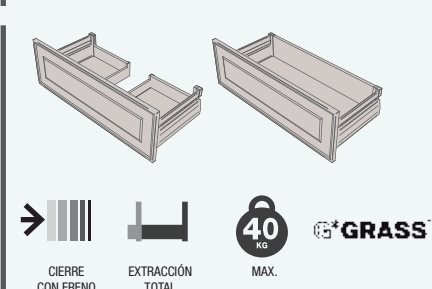

ACABADOS

MUEBLE 2 CAJONES

PILAR 2 PUERTAS

CAJÓN METÁLICO

TIRADORES

COMBINALOS

COD.	DESCRIPCIÓN	€	OPCIONALES
COMPOSICIÓN CON MUEBLE DE 600			
1	91303 Mueble suspendido RENOIR 600 Green forest 2 cajones metálicos con freno 598 x 540 x 450 mm	539	
2	91331 Tirador STYLE 35 Black matt x 4	60	
3	23016 Encimera Roble África para mueble y coqueta, sin mecanizado 600 x 40 x 460 mm	168	
4	91487 Lavabo de posar VERILA Porcelana blanca sin sifón ni desagüe 400 x 120 x 300 mm	169	
PRECIO TOTAL DEL CONJUNTO		936	
AUXILIARES			
5	87853 Espejo CHICAGO II 800 horizontal vertical con luz led, sensor y antivaho (30 W). IP44 800 x 600 mm	421	
6	16994 Sifón válvula abierta con desagüe Latón cromado	65	
7	91321 Pilar suspendido RENOIR Green forest 2 puertas sin tirador con freno 350 x 1600 x 349 mm	459	
8	91331 Tirador STYLE 35 Black matt x 2	30	