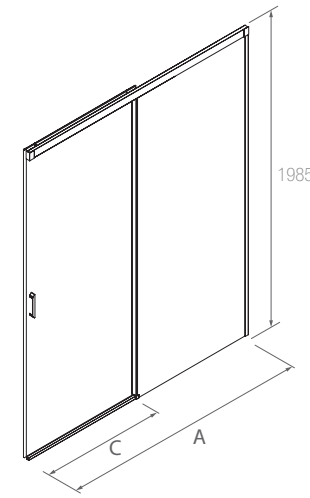

SERIE KAAIVI Frontal de ducha Perfil negro

MAMPARA FRONTAL DE DUCHA DE PUERTA Y UN FIJO

- Cristal transparente templado Norma EN-12150 de 6 mm en puerta y fijo
- Expansión 10 mm
- Sin perfilera inferior
- Altura 1985 mm
- Rodamientos de doble tandem
- Posibilidad de 4 serigrafías digitales
- Facilidad liberación de la hoja corredera. Pinza metálica
- Tratamiento anti-cal incluido