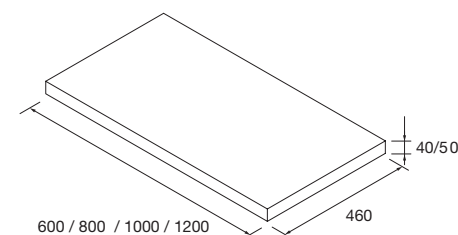

ENCIMERAS DE ESPESORES 40 Y 50 MM

Encimeras de espesores de 50 mm para acabados blanco brillo, gris brillo y carbón; y de 40 mm para acabado roble África; en medidas de 600 a 1200 sin mecanizado. Acabados melamínicos y laminados de alta presión (HPL)

Stock	Blanco brillo		Gris brillo		Roble África		Carbón		
	COD.	€	COD.	€	COD.	€	COD.	€	
	600	22992	172	22993	172	23016	168	22994	172
800	22995	217	22996	217	23017	212	22997	217	
1000	22998	274	22999	274	23018	262	23000	274	
1200	23001	319	23002	319	23019	308	23003	319	

NOTA: más encimeras disponibles en capítulo 4 a medida.

ENCIMERAS DE ESPESOR 12 MM

Encimeras de solid surface blanco y compacto pizarra negra de espesor 12 mm. en medidas especiales con o sin mecanizado. Una poza o dos pozas.

new product