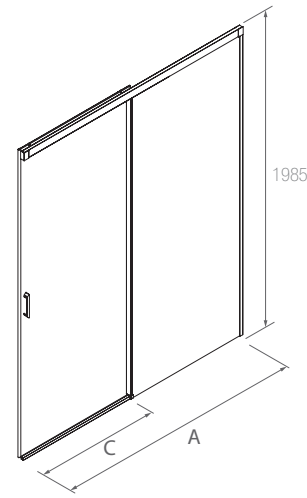

Sistema de fácil limpieza

Altura

Grosor de cristal de 6 mm

Expansión

Cierre magnetico disponible

SERIE KAAVI Frontal de ducha Perfil cromo

MAMPARA FRONTAL DE DUCHA DE PUERTA Y UN FIJO

- Cristal transparente templado Norma EN-12150 de 6 mm en puerta y fijo
- Expansión 10 mm
- Sin perfilera inferior
- Altura 1985 mm
- Rodamientos de doble tandem
- Posibilidad de 4 serigrafías digitales
- Facilidad liberación de la hoja corredera. Pinza metálica
- Tratamiento anti-cal incluido