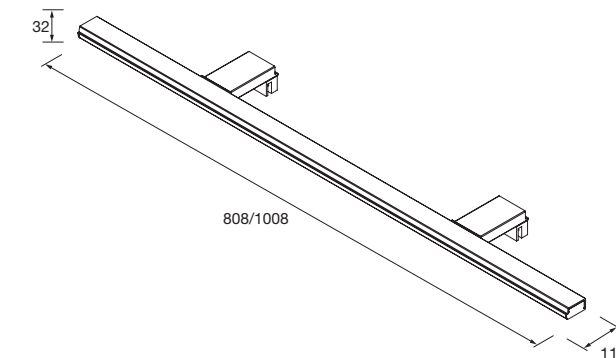

Aplique PANDORA 458
cromo brillo luz led (1x10 W) IP 44
sujeción multienganche
458 x 112 x 32 mm
23534 **88 €**