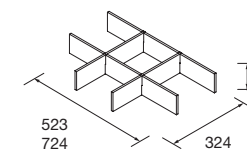

SEPARADORES CAJON

Separadores para interior cajón madera Carbón-TX

Carbón-TX	
COD.	€
523	22058 50
724	22060 57