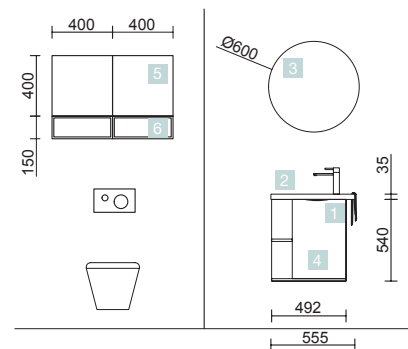

MARTHA SBIANCATO

UNA PUERTA

COD.	DESCRIPCIÓN	€
COMPOSICIÓN CON MUEBLE MARTHA		
1	24786 Mueble suspendido MARTHA 490 Sbiancato 1 puerta con freno 492 x 540 x 220 mm	142
2	24785 Lavabo MARTHA 555 Solid surface blanco mate sin sifón ni desagüe clicker 555 x 35 x 225 mm	199
PRECIO TOTAL DEL CONJUNTO		341

OPCIONALES		
COD.	DESCRIPCIÓN	€
3	91120 Espejo MOON 600 circular con luz led (4,8 W.) IP44 Ø 600 mm	269
4	16994 Sifón válvula abierta con desagüe Latón cromado	65

AUXILIARES		
COD.	DESCRIPCIÓN	€
5	22900 Módulo ALLIANCE 400 Carbón-TX x 2 horizontal vertical 1 hueco 400 x 150 x 162 mm	98
6	23214 Módulo ALLIANCE 400 Sbiancato x 2 izquierdo / derecho 1 puerta apertura push 400 x 400 x 162 mm	316