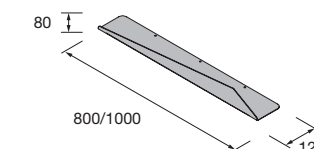

Espejo APOLO 800 Dorado
horizontal con luz led y repisa (10 W).
IP 44
800 x 700 x 110 mm
87856 **363 €**

Espejo APOLO 1000 Dorado
horizontal con luz led y repisa (12 W).
IP 44
1000 x 700 x 110 mm
87857 **415 €**

Espejo APOLO 800 Blanco
horizontal con luz led y repisa (10 W).
IP 44
800 x 700 x 110 mm
87858 **363 €**

Espejo APOLO 1000 Blanco
horizontal con luz led y repisa (12 W).
IP 44
1000 x 700 x 110 mm
87859 **415 €**

Espejo APOLO 800 Negro
horizontal con luz led y repisa (10 W).
IP 44
800 x 700 x 110 mm
87860 **363 €**

Espejo APOLO 1000 Negro
horizontal con luz led y repisa (12 W).
IP 44
1000 x 700 x 110 mm
87861 **415 €**

Espejo OLIMPIA 920 white cotton
vertical con luz led (20 W). IP44
920 x 520 x 30 mm
87862 **311 €**

Espejo OLIMPIA 920 Macchiato
vertical con luz led (20 W). IP44
920 x 520 x 30 mm
87863 **311 €**

Espejo OLIMPIA 920 Blue fog
vertical con luz led (20 W). IP44
920 x 520 x 30 mm
87864 **311 €**

Espejo OLIMPIA 920 Black velvet
vertical con luz led (20 W). IP44
920 x 520 x 30 mm
91121 **311 €**

Espejo OLIMPIA 920 Night blue
vertical con luz led (20 W). IP44
920 x 520 x 30 mm
87866 **311 €**

Espejo MOON 600
circular con luz led (4,8 W.) IP44
Ø 600 mm
91120 **269 €**

Espejo MOON 800
circular con luz led (4,8 W.) IP44
Ø 800 mm
83963 **298 €**

Espejo MOON 1000
circular con luz led (4,8 W.) IP44
Ø 1000 mm
83964 **332 €**

Espejo SUNRISE 800
circular con repisa luz led (4,8 W.) IP 44
Ø 800 mm
86287 **208 €**

Espejo SUNRISE 1000
circular con luz led (4,8 W.) IP 44
Ø 1000 mm
86289 **238 €**

Repisa SUNRISE 800 Blanco
800 x 80 x 126 mm
86288 **145 €**

Repisa SUNRISE 1000 Blanco
1000 x 80 x 126 mm
86290 **177 €**

Repisa SUNRISE 800 Negro mate
800 x 80 x 126 mm
91113 **145 €**

Repisa SUNRISE 1000 Negro mate
1000 x 80 x 126 mm
91114 **177 €**