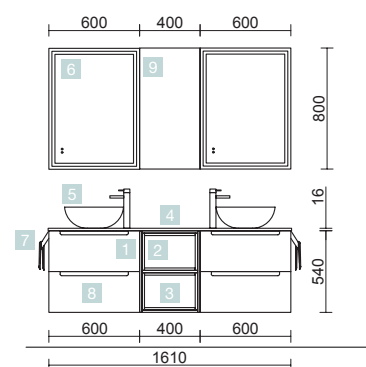

COD.	DESCRIPCIÓN	€
COMPOSICIÓN DE 1610 PINO BAHÍA		
1	23929 Mueble suspendido MONTERREY 600 Pino bahía x 2 2 cajones metálicos con freno 598 x 540 x 450 mm	978
2	24743 Coqueta suspendida ALLIANCE 400 Pino bahía 2 huecos 400 x 540 x 434 mm	113
3	23345 Set de dos Cubo embellecedor ALLIANCE 400 Carbón-TX para coqueta de 400 367 x 244 x 428 mm	76
4	22986 Encimera Pino bahía de 1401 hasta 1800 para mueble y coqueta, sin mecanizar 1401 - 1800 x 16 x 460 mm	335
5	87734 Lavabo de posar LOKUM Porcelana negra mate x 2 sin sifón ni desagüe clicker Ø 375 x 135 mm	434
PRECIO TOTAL DEL CONJUNTO		1936
OPCIONALES		
COD.	DESCRIPCIÓN	€
6	87853 Espejo CHICAGO II 800 x 2 horizontal vertical con luz led, sensor y antivaho (30 W), IP44 800 x 600 mm	842
7	27043 Toallero doble JAZZ Negro x 2 fondo 45 y 50 385 x 125 x 68 mm	112
8	16994 Sifón válvula abierta con desagüe Latón cromado	65

AUXILIARES		
COD.	DESCRIPCIÓN	€
9	22826 Módulo ALLIANCE 400 Pino bahía izquierdo / derecho 1 puerta apertura push 400 x 800 x 162 mm	187