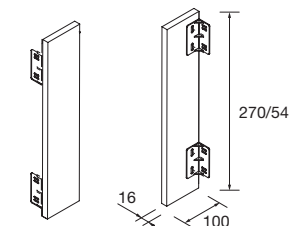

REGLETAS DE REMATE

	Blanco brillo	Gris brillo	Sbiancato	Natural	Roble África	Pino bahía	Alsacia
	COD.	€	COD.	€	COD.	€	COD.
270	24305	8	24306	8	24309	8	24308
540	24312	11	24313	11	24316	11	24315