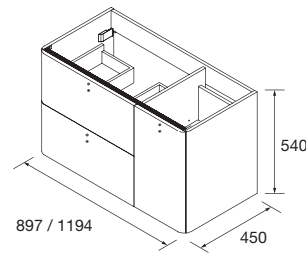

Ama el color.
Toma riesgos.
Sé curioso.

DERECHA