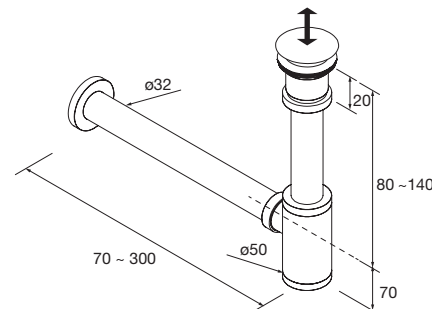

Sifón SMART Cromo
con válvula clicker
23033 92 €