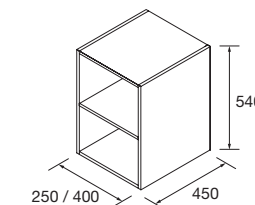

COQUETA SUSPENDIDA ALLIANCE 2 HUECOS

Coqueta suspendida de 2 huecos. Combinable con series: Fusión Line / Spirit / Monterrey

	Blanco brillo		Gris brillo		Sbiancato		Natural		Roble África		Pino bahía		Alsacia	
	COD.	€	COD.	€	COD.	€	COD.	€	COD.	€	COD.	€	COD.	€
250	23348	102	23349	102	23350	102	23352	102	91075	102	24742	102	23351	102
400	23657	113	23355	113	23356	113	23358	113	91076	113	24743	113	23357	113