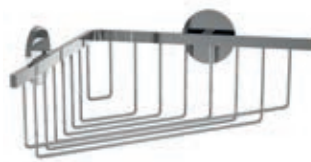

Cesta rinconera TOKIO REDONDO
195 x 100 x 195 mm
21171 **69 €**

Jabonera TOKIO REDONDO Vidrio matizado
110 x 60 x 130 mm
21159 **36 €**