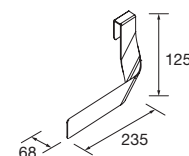

TOALLERO LATERAL PARA MUEBLE (SENCILLO)

Toallero sencillo JAZZ