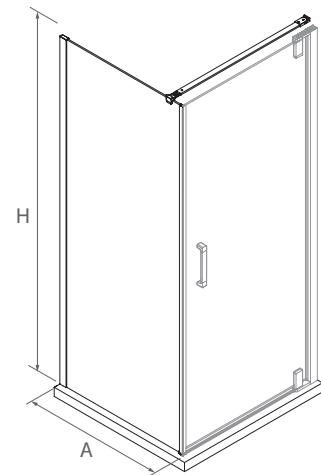

LATERALES FIJOS

Stock	LATERALES FIJOS					
	MEDIDAS (A)	ALTURA (H)	ACABADO	Nº EMBALAJES	COD.	€
	662 - 682	1960	Plata brillo	1	27009	249
	762 - 782	1960	Plata brillo	1	26745	260
	862 - 882	1960	Plata brillo	1	26746	270