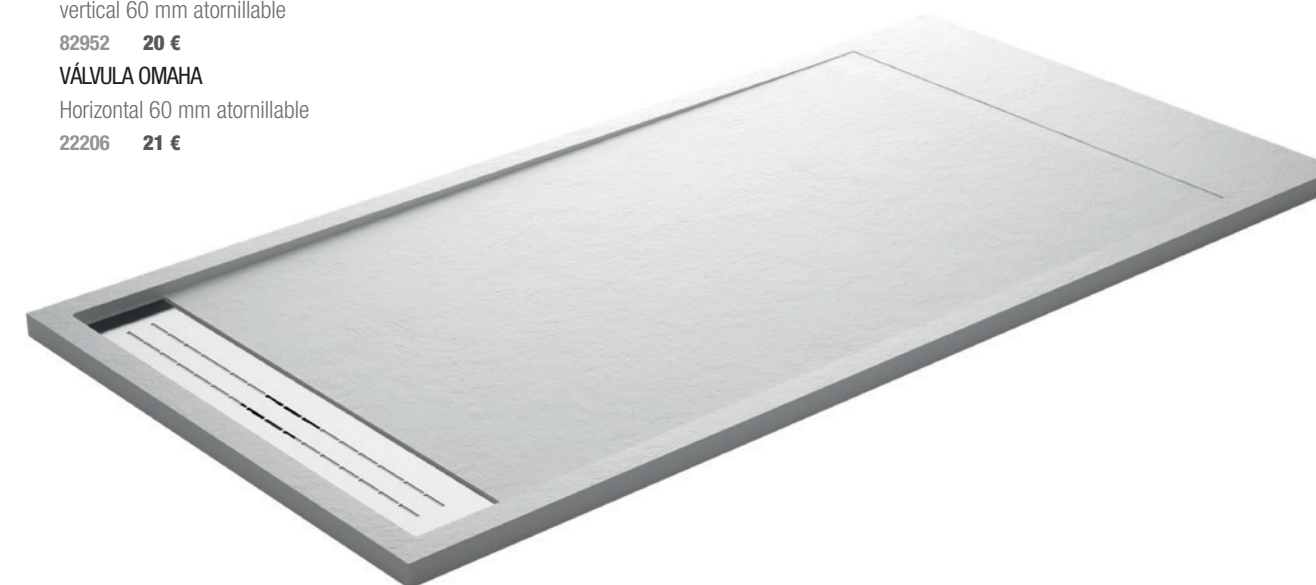

VÁLVULA OMAHA

Horizontal 60 mm atornillable

22206 **21 €**