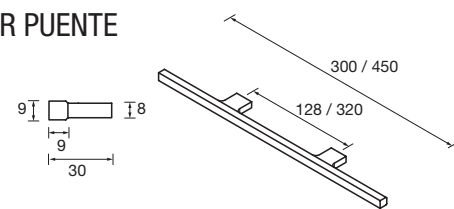

TIRADOR PUENTE

		Cromo brillo	
	COD.	€	
Para Mueble de 600	300 (128)	16277	18
Para Mueble de 800	450 (320)	16278	24