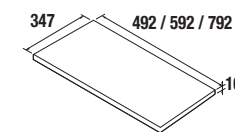

REPISA ALLIANCE

Repisa de espesor 16 mm

	Blanco brillo		Natural		Pino bahía	
	COD.	€	COD.	€	COD.	€
500	24347	22	24348	22	24349	22
600	24350	26	24351	26	24352	26
800	24839	25	24840	25	24838	25

Lavabos Iberia (Porcelana blanca)

510/C		610/C		810/C	
COD.	€	COD.	€	COD.	€
21564	112	21360	123	21565	135