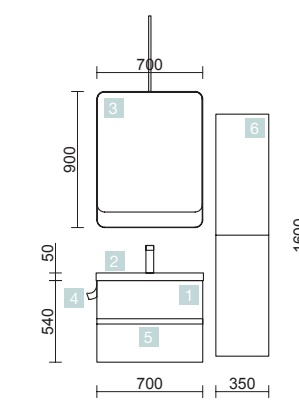

ACABADOS

Frentes, laterales y estructura fabricados con tablero de partículas laminado de grosor 16mm.

MUEBLE 2 CAJONES

MUEBLE 3 CAJONES

COQUETA 2 CAJONES

COMPLEMENTA

CAJÓN MADERA

COD.	DESCRIPCIÓN	€	OPCIONALES	COD.	DESCRIPCIÓN	€
COMPOSICIÓN CON MUEBLE DE 700						
1	91056 Mueble suspendido FUSSION LINE 700 Roble África 2 cajones con uñero y freno 697 x 540 x 450 mm	272	3	83915 Espejo BLACK STREAM 700 vertical con marco metálico, giratorio 700 x 900 mm	477	
2	20749 Lavabo TOSCANA 705 Carga mineral blanca sin sifón ni desagüe clicker 705 x 50 x 460 mm	227	4	27042 Toallero sencillo JAZZ Negro fondo 35, 40, 45 y 50 235 x 125 x 68 mm	39	
PRECIO TOTAL DEL CONJUNTO		499	5	26985 Sifón VINCI Negro mate con válvula clicker	107	
AUXILIARES						
COD. DESCRIPCIÓN €						
6	91073 Pilar suspendido ALLIANCE Roble África izquierdo / derecho 2 puertas apertura push 350 x 1600 x 349 mm	376				