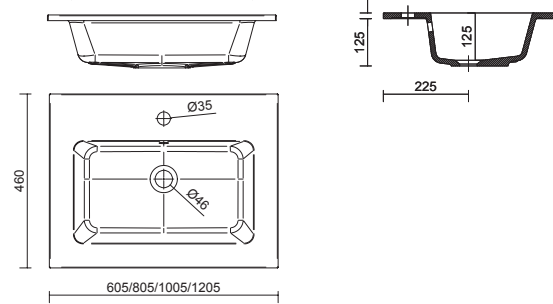

Lavabo UNIQ 905 coqueta a la derecha Mineralsolid mate

sin sifón ni desagüe clicker
905 x 15 x 460 mm

24543 **353 €**

Lavabo UNIQ 1205 coqueta a la derecha Mineralsolid mate

sin sifón ni desagüe clicker
1205 x 15 x 460 mm

24545 **418 €**