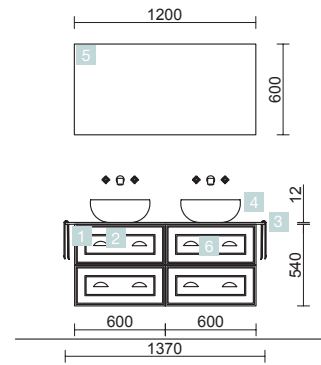

COD.	DESCRIPCIÓN	€
COMPOSICIÓN DE 1200 NIGHT BLUE		
1	91302 Mueble suspendido RENOIR 600 Night blue x 2 2 cajones metálicos con freno 598 x 540 x 450 mm	1078
2	91336 Tirador FOLK Gold x 8	88
3	24466 Encimera Solid blanco de 1001 hasta 1400 para lavabo de posar con toallero 1001 - 1400 x 12 x 460 mm	394
4	26536 Lavabo de posar BÖL Solid surface x 2 sin sifón ni desagüe clicker Ø 390 x 140 mm	476
PRECIO TOTAL DEL CONJUNTO		2036

OPCIONALES		
COD.	DESCRIPCIÓN	€
5	20742 Espejo REFLEXO 1200 horizontal vertical luz led (17,28 W) IP 44 1200 x 600 mm	346
6	16994 Sifón válvula abierta con desagüe Latón cromado x 2	130