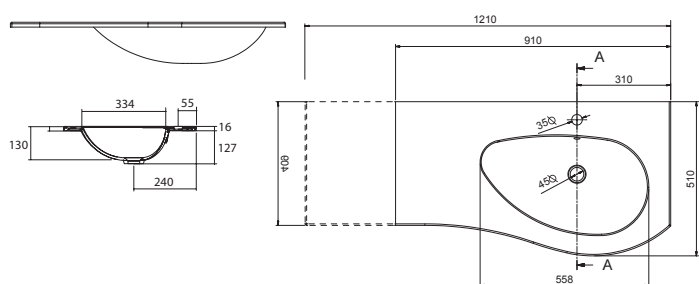

Lavabo MAM 900 coqueta a la izquierda
Carga mineral blanco mate
sin sifón ni desagüe clicker ni grifo
910 x 16 x 510 mm
85908 **223 €**