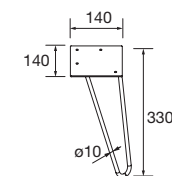

Lavabos Iberia (Porcelana blanca)

510/C		610/C		810/C	
COD.	€	COD.	€	COD.	€
21564	112	21360	123	21565	135

JUEGO 2 PATAS UNIQ 330

Juego de 2 patas opcionales de acero para mueble, 3 acabados disponibles, altura 330 mm, para utilizar con lavabo integral.