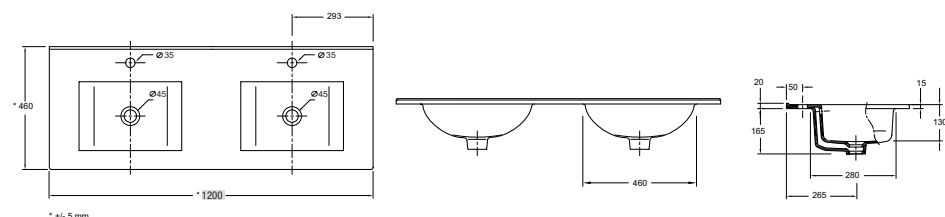

Lavabo IBERIA 855 coqueta a la izquierda Porcelana blanca
sin sifón y desagüe clicker
855 x 20 x 460 mm

21091 **196 €**

Lavabo IBERIA 1005 coqueta a la izquierda Porcelana blanca
sin sifón y desagüe clicker
1005 x 20 x 460 mm

20743 **239 €**

Lavabo IBERIA 1055 coqueta a la izquierda Porcelana blanca
sin sifón y desagüe clicker
1055 x 20 x 460 mm

21093 **253 €**

20746 **387 €**