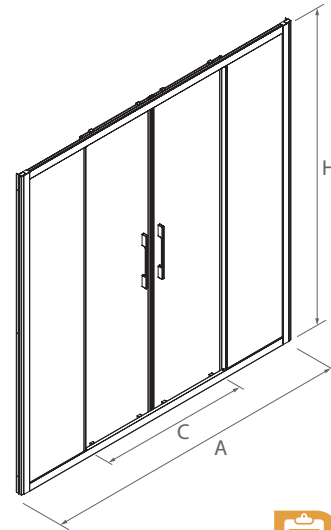

* Consulte plazo de entrega a su distribuidor habitual.

SERIE CLEAR Frontal ducha

MAMPARA FRONTAL DUCHA ESPECIALES DE DOS PUERTAS Y DOS FIJOS

- Cristal transparente templado Norma EN-12150 de 6 mm en puerta y fijo
- Expansión 25 mm en cada lado
- Lateral fijo cristal opcional
- Perfil aluminio acabado plata brillo con asas cromadas
- Reversible
- Rodamiento superior tándem regulable y tándem inferior con muelle