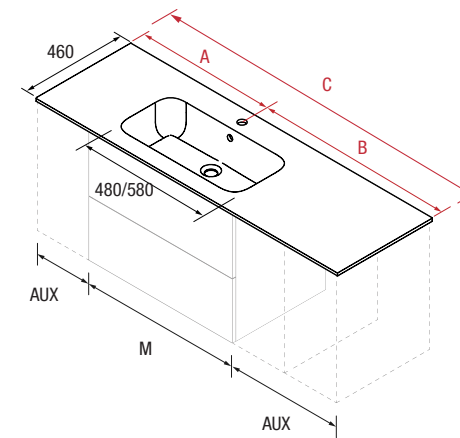

M = Anchura del mueble deseado (600 / 700 / 800)
AUX = Coquetas y regletas deseadas

LAVABOS SOFIA A MEDIDA

PARA AUX A AMBOS LADOS

Medida del mueble (M)	C	COD.	€
600 / 700 / 800 / 900 / 1000 (POZA 480)	605 - 1105	24402	486
700 / 800 / 90 / 1000 / 1200 (POZA 580)	705 - 2005	24403	889