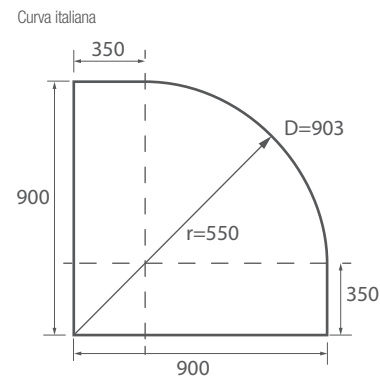

Stock	PLATO	MEDIDAS (A)	MEDIDAS (B)	ALTURA (H)	ACCESO (C)	ACABADO	Nº EMBALAJES	Cristal		
								COD.	€	
	750 x 750	725 - 750	725 - 750	1950	455	Plata brillo	1	16712	467	
	800 x 800	765 - 790	765 - 790	1950	490	Plata brillo	1	16714	470	Curva roca
	800 x 800	765 - 790	765 - 790	1950	500	Plata brillo	1	16715	470	Curva roca
	900 x 900	865 - 890	865 - 890	1950	560	Plata brillo	1	16716	484	Curva italiana
	900 x 900	865 - 890	865 - 890	1950	570	Plata brillo	1	16717	484	Curva italiana