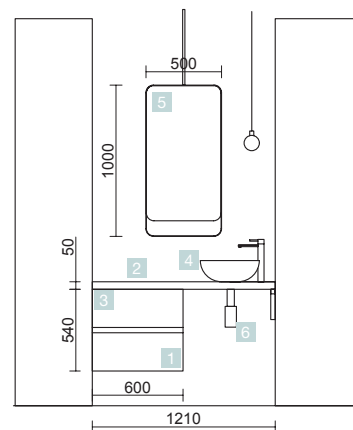

COD.	DESCRIPCIÓN	€
COMPOSICIÓN CON MUEBLE DE 600		
1	23312 Mueble suspendido FUSSION LINE 600 Gris brillo 2 cajones con uñero y freno 598 x 540 x 450 mm	257
2	23003 Encimera Carbón para mueble y coqueta, sin mecanizado 1200 x 50 x 460 mm	319
3	24956 Cajón completo MADERA Carbón-TX cajón superior para mueble de 600 mm de fondo 45 550 x 110 x 350 mm	47
4	87734 Lavabo de posar LOKUM Porcelana negra mate sin sifón ni desagüe clicker Ø 375 x 135 mm	217
PRECIO TOTAL DEL CONJUNTO		840