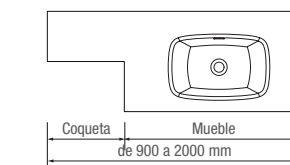

Coqueta 250 a derecha y un lateral a pared

Coqueta 250 a izquierda y sin taladro para grifo

Coquetas 250 a ambos lados

Solid Surface

Con las repisas de solid hasta 80 cm podrás tener todas las cosas a mano incluso debajo de la ducha.