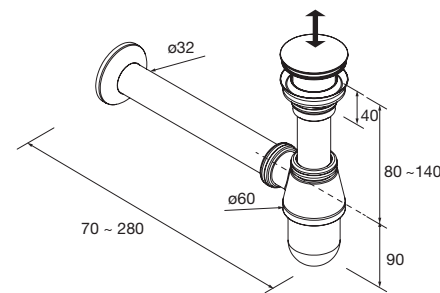

Sifón con desagüe clicker Latón cromado
13663 65 €