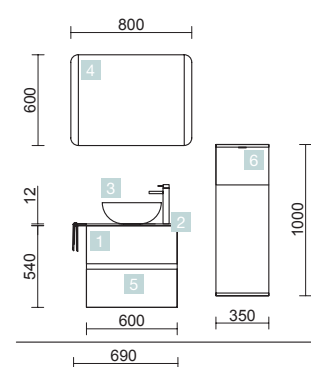

OPCIONALES		
COD.	DESCRIPCIÓN	€
4	23405 Espejo CANDEM 800 horizontal vertical con luz led (9,6 W) IP 44 800 x 600 mm	334
5	16994 Sifón válvula abierta con desagüe Latón cromado	65

AUXILIARES		
COD.	DESCRIPCIÓN	€
6	83445 Módulo tocador ALLIANCE Sbiancato con puerta, cajón y espejo abatible 352 x 1000 x 360 mm	376