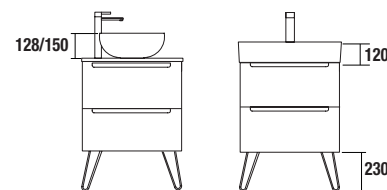

PATAS PARA LAVABOS DE POSAR / VENETO ALTURA 230 mm

JUEGO 2 PATAS UNIIQ 230

Juego de 2 patas opcionales de acero para mueble en 3 acabados disponibles, altura 230 mm, para utilizar con lavabo de posar.

Blanco		Negro		Cromo	
COD.	€	COD.	€	COD.	€
24716	22	24717	22	24718	22