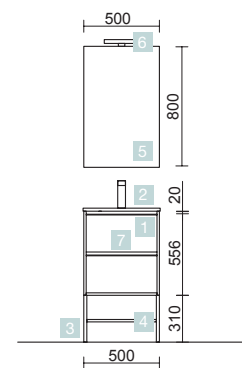

COD.	DESCRIPCIÓN	€
COMPOSICIÓN CON MUEBLE DE 500		
1	24074 Mueble suspendido S40 500 Blanco brillo 2 cajones con freno 497 x 556 x 385 mm	276
2	21564 Lavabo Fondo 40 IBERIA 510 Porcelana blanca sin sifón y desagüe clicker 510 x 20 x 395 mm	112
3	24345 Juego 2 patas ALLIANCE Cromo para Fondo 40 310 mm	152
4	24347 Repisa ALLIANCE Blanco brillo para mueble de 500, fondo 40 492 x 347 x 16 mm	22
PRECIO TOTAL DEL CONJUNTO		562

OPCIONALES		
COD.	DESCRIPCIÓN	€
5	16907 Espejo SENA 500 vertical luna 5 mm 500 x 800 mm	77
6	21735 Aplique PANDORA 308 cromo brillo luz led (8 W) IP 44 sujeción multienganche 308 x 112 x 32 mm	68
7	13663 Sifón con desagüe clicker Latón cromado	65