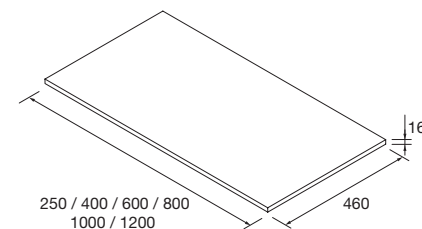

SERIE SPIRIT

ENCIMERAS DE 12, 16,40 Y 50 MM

E-05
NORMA
EN 717-1

ENCIMERAS DE ESPESOR 16 MM

Encimeras de espesor 16 mm, en medidas de 250 a 1200 sin mecanizado. Acabados melamínicos y laminados de alta presión (HPL)