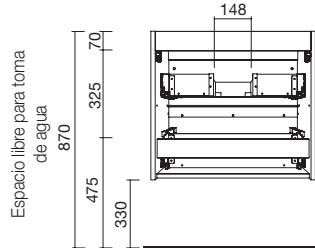

SERIE MONTERREY

1 CAJON METÁLICO, 2 CAJONES METALICOS

COQUETA SUSPENDIDA MONTERREY 1 CAJÓN SIN SALVASIFÓN

Coqueta suspendida de 1 cajón metálico extracción total, interiores Carbón-TX y cierre con freno

	Blanco brillo		Gris brillo		Sbiancato		Natural		Roble África		Pino bahía		Alsacia	
	COD.	€	COD.	€	COD.	€	COD.	€	COD.	€	COD.	€	COD.	€
600	26663	297	26664	297	23435	297	23981	297	91042	297	23980	297	23436	297
800	26666	343	26667	343	23437	343	23983	343	91043	343	23982	343	23438	343
1000	26669	381	26670	381	23439	381	23985	381	91044	381	23984	381	23440	381
1200	26672	524	26673	524	23441	524	23987	524	91045	524	23986	524	23442	524

MUEBLE SUSPENDIDO MONTERREY 2 CAJONES

Mueble suspendido de 2 cajones metálicos extracción total, interiores Carbón-TX y cierre con freno y cierre con freno. Organizador de cajón incluido, con 2 bandejas extraíbles

	Blanco brillo		Gris brillo		Sbiancato		Natural		Roble África		Pino bahía		Alsacia	
	COD.	€	COD.	€	COD.	€	COD.	€	COD.	€	COD.	€	COD.	€
600	26675	489	26676	489	23443	489	23930	489	91046	489	23929	489	23444	489
800	26678	524	26679	524	23445	524	23934	524	91047	524	23933	524	23446	524
1000	26681	608	26682	608	23447	608	23938	608	91048	608	23937	608	23448	608
1200	26684	643	26685	643	23449	643	23942	643	91049	643	23941	643	23450	643

SERIE MONTERREY

COQUETAS DE PUERTAS Y COQUETAS DE HUECOS

COQUETAS MONTERREY 1 PUERTA D

Coqueta de 1 puerta de apertura derecha y cierre con freno. interiores Carbón-TX

	Blanco brillo		Gris brillo		Sbiancato		Natural		Roble África		Pino bahía		Alsacia	
	COD.	€	COD.	€	COD.	€	COD.	€	COD.	€	COD.	€	COD.	€
250	26687	203	26688	203	23452	203	23975	203	91051	203	23973	203	23454	203
400	26690	236	26691	236	23456	236	23979	236	91052	236	23977	236	23458	236

COQUETAS MONTERREY 1 PUERTA I

Coqueta de 1 puerta de apertura izquierda y cierre con freno. Interiores Carbón-TX