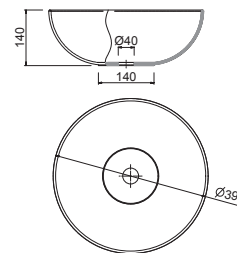

Lavabo MARTHA 555 Solid surface blanco mate