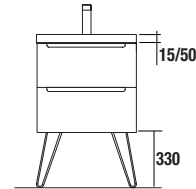

TOALLERO LATERAL PARA MUEBLE (DOBLE)

Toallero doble JAZZ

Blanco		Negro		Anodizado brillo	
COD.	€	COD.	€	COD.	€
23028	56	27043	56	23025	56

PATAS PARA LAVABOS DE POSAR / VENETO ALTURA 230 mm

PATAS PARA LAVABOS INTEGRALES ALTURA 330 mm