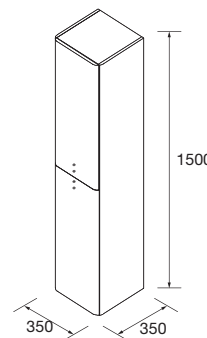

Ama el color.
Toma riesgos.
Sé curioso.

SERIE UNIQ

2 CAJONES Y 1 PUERTA Y PILARES

MUEBLE UNIQ SUSPENDIDO DERECHO 2 CAJONES / 1 PUERTA

Mueble suspendido de 2 cajones de madera con guías ocultas de extracción Plus y 1 puerta con cierre amortiguado, interiores Carbón-TX

Stock	Blanco mate		Antracita mate		Cielo		Bosque	
	COD.	€	COD.	€	COD.	€	COD.	€
900	24604	412	24603	412	24618	505	24624	505
1200	24626	520	24625	520	24640	614	24646	614

NOTA: Colores especiales ver página 58

MUEBLE UNIQ SUSPENDIDO IZQUIERDO 2 CAJONES / 1 PUERTA

Mueble suspendido de 2 cajones de madera con guías ocultas de extracción Plus y 1 puerta con cierre amortiguado, interiores Carbón-TX

Stock	Blanco mate		Antracita mate		Cielo		Bosque	
	COD.	€	COD.	€	COD.	€	COD.	€
900	24648	412	24647	412	24662	505	24668	505
1200	24670	520	24669	520	24684	614	24690	614

NOTA: Colores especiales ver página 58

JUEGO 3 UNIDADES TIRADOR UNIQ

Juego de 3 tiradores para mueble Uniq en diferentes acabados, no incluidos en el mueble

Blanco		Negro		Cromo	
COD.	€	COD.	€	COD.	€
24723	19	24724	19	24725	19

PILAR SUSPENDIDO UNIQ

Pilar suspendido reversible y cierre amortiguado

Stock	Blanco mate		Antracita mate		Cielo		Bosque	
	COD.	€	COD.	€	COD.	€	COD.	€
24692	407	24691	407	24706	502	24712	502	

JUEGO 2 UNIDADES TIRADOR UNIQ

Juego de 2 tiradores para el pilar Uniq en diferentes acabados, no incluidos en el pilar

Blanco		Negro		Cromo	
COD.	€	COD.	€	COD.	€
24719	13	24720	13	24721	13