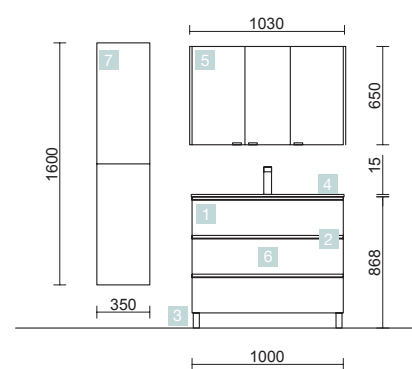

SPIRIT 1000 GRIS BRILLO

TRES CAJONES CON FRENO

COD.	DESCRIPCIÓN	€
COMPOSICIÓN CON MUEBLE DE 1000		
1	91025 Mueble SPIRIT 1000 Gris brillo 3 cajones metálicos con freno 997 x 768 x 450 mm	653
2	90973 Tirador SPIRIT 1000 Anodizado brillo x 3	75
3	83819 Juego 4 patas Cromo brillo 100 mm	13
4	19100 Lavabo SOFIA 1005 MineralMarmo sin sifón ni desagüe clicker 1005 x 15 x 460 mm	373
PRECIO TOTAL DEL CONJUNTO		1114
OPCIONALES		
COD.	DESCRIPCIÓN	€
5	83165 Armario ALLIANCE 1000 3 puertas espejo doble con interruptor y enchufe y luz led lateral, IP44 (21,5W) 1030 x 650 x 150 mm	778
6	13663 Sifón con desagüe clicker Latón cromado	65
AUXILIARES		
COD.	DESCRIPCIÓN	€
7	22829 Pilar suspendido ALLIANCE Gris brillo izquierdo / derecho 2 puertas apertura push 350 x 1600 x 349 mm	376