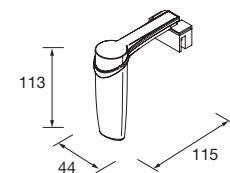

Aplique OPTIMUS 1000
 cromo brillo luz led (W) IP 44
 1000 x 25 x 25 mm
87813 140 €

Aplique ELSA
 cromo brillo luz led (1x3 W.) IP 44
 sujeción multienganche
 39 x 117 x 119 mm
23537 33 €

Aplique ALLIANCE 1000
 luz led (12 W)
23573 257 €