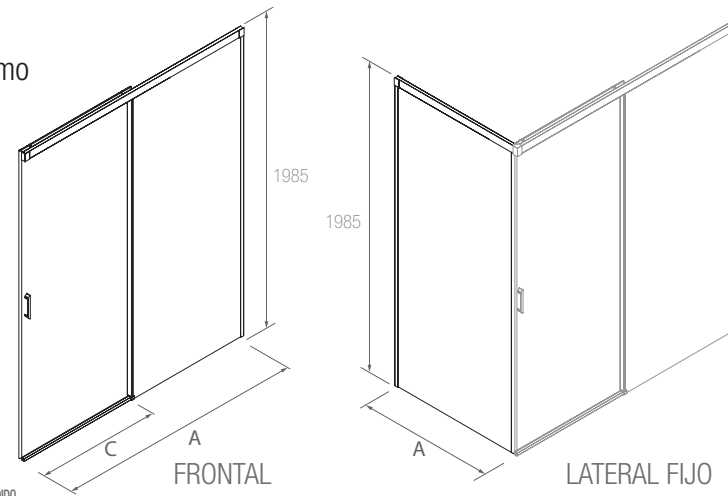

SERIE KAAVI Frontal de ducha con lateral fijo Perfil cromo

MAMPARA FRONTAL DE DUCHA DE PUERTA Y UN FIJO CON LATERAL FIJO

- Cristal transparente templado Norma EN-12150 de 6 mm
- Expansión 10 mm
- Sin perfilera inferior
- Altura 1985 mm
- Posibilidad de 4 serigrafías digitales
- Tratamiento anti-cal incluido

Servicio inmediato para referencias en Stock.

*ENTREGA EN 21 DÍAS PARA BAJO PEDIDO

FRONTAL DE DUCHA