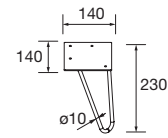

TOALLERO LATERAL PARA MUEBLE (DOBLE)

Toallero doble JAZZ

Blanco		Negro		Anodizado brillo	
COD.	€	COD.	€	COD.	€
23028	56	27043	56	23025	56

PATAS PARA LAVABOS DE POSAR / VENETO ALTURA 230 mm

PATAS PARA LAVABOS INTEGRALES ALTURA 330 mm