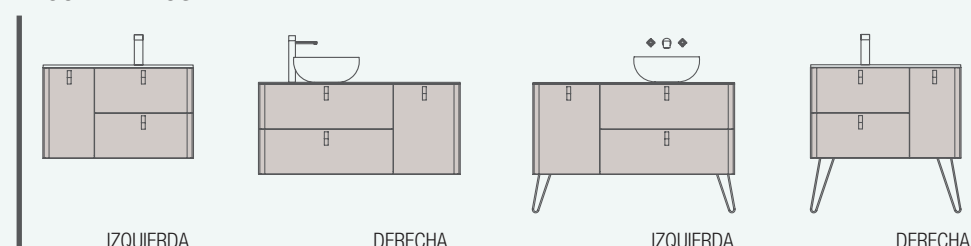

TIRADOR UNIQ

COMBÍNALOS

PATA UNIQ