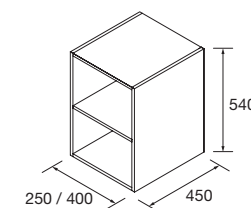

JUEGO 4 PATAS

Juego de 4 patas necesarias para mueble de 3 cajones, en 3 acabados disponibles, altura de 100 mm.

Blanco		Negro mate		Cromo brillo	
COD.	€	COD.	€	COD.	€
83817	13	83425	13	83819	13

Patas necesarias para mueble 3 cajones, altura 100 mm