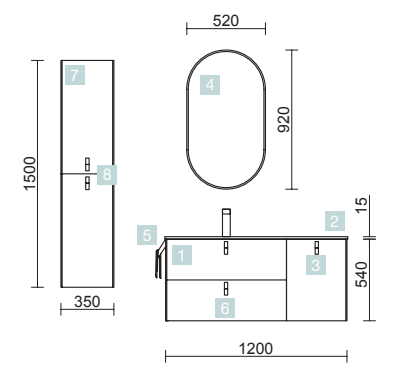

UNIQ 1200/D NEGRO

DOS CAJONES Y UNA PUERTA

COD.	DESCRIPCIÓN	€
COMPOSICIÓN CON MUEBLE DE 1200		
1	24633 Mueble suspendido UNIQ 1200 Negro mate derecho 1 puerta y 2 cajones con freno 1194 x 540 x 450 mm	614
2	24545 Lavabo UNIQ 1205 coqueta a la derecha Mineralsolid mate sin sifón ni desagüe clicker 1205 x 15 x 460 mm	418
3	24723 Tirador UNIQ Blanco Juego de 3 unidades para Mueble	19
PRECIO TOTAL DEL CONJUNTO		1051
OPCIONALES		
COD.	DESCRIPCIÓN	€
4	91121 Espejo OLIMPIA 920 Black velvet vertical con luz led (20 W). IP44 920 x 520 x 30 mm	311
5	23027 Toallero sencillo JAZZ Blanco fondo 35, 40, 45 y 50 235 x 125 x 68 mm	39
6	13663 Sifón con desagüe clicker Latón cromado	65
AUXILIARES		
COD.	DESCRIPCIÓN	€
7	24699 Pilar suspendido UNIQ Negro mate izquierdo / derecho 2 puertas con freno 350 x 1500 x 350 mm	502
8	24719 Tirador UNIQ Blanco Juego de 2 unidades para Pilar	13