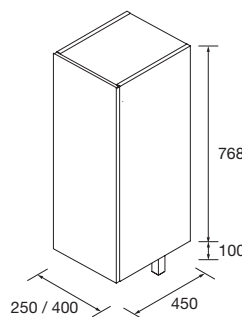

COQUETA A SUELO ALLIANCE

Coqueta a suelo reversible de 1 puerta con sistema de apertura push e interiores Carbón-TX. Bisagras de apertura 110°. Con dos baldas de madera regulables en altura.

Pata de refuerzo/unión incluida.

Combinable con las series:
Fusión Line / Spirit

	Blanco brillo		Gris brillo		Sbiancato		Natural		Roble África		Pino bahía		Alsacia	
	COD.	€	COD.	€	COD.	€	COD.	€	COD.	€	COD.	€	COD.	€
250	26847	187	26848	187	26852	187	26850	187	91080	187	26851	187	26853	187
400	26854	224	26855	224	26859	224	26857	224	91081	224	26858	224	26860	224