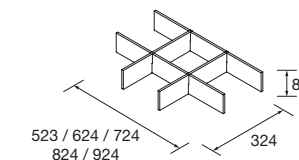

SEPARADORES DE CAJÓN

Separadores para interior cajón madera Carbón-TX

Carbón-TX		
COD.		€
523	22058	50
624	22059	54
724	22060	57
824	22061	63
924	22062	68