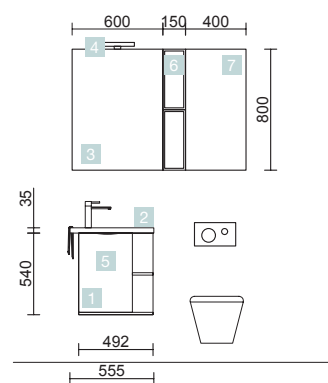

MARTHA ALSACIA

UNA PUERTA

COD.	DESCRIPCIÓN	€
COMPOSICIÓN CON MUEBLE MARTHA		
1	26832 Mueble suspendido MARTHA 490 Alsacia 1 puerta con freno 492 x 540 x 220 mm	142
2	24785 Lavabo MARTHA 555 Solid surface blanco mate sin sifón ni desagüe clicker 555 x 35 x 225 mm	199
PRECIO TOTAL DEL CONJUNTO		341

OPCIONALES		
COD.	DESCRIPCIÓN	€
3	16908 Espejo SENA 600 horizontal vertical luna 5 mm 600 x 800 mm	80
4	21735 Aplique PANDORA 308 cromo brillo luz led (8 W) IP 44 sujeción multienganche 308 x 112 x 32 mm	68
5	16994 Sifón válvula abierta con desagüe Latón cromado	65

AUXILIARES		
COD.	DESCRIPCIÓN	€
6	22900 Módulo ALLIANCE 400 Carbón-TX x 2 horizontal vertical 1 hueco 400 x 150 x 162 mm	98
7	22824 Módulo ALLIANCE 400 Blanco brillo izquierdo / derecho 1 puerta apertura push 400 x 800 x 162 mm	187