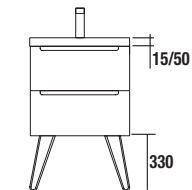

PATAS PARA LAVABOS INTEGRALES ALTURA 330 mm