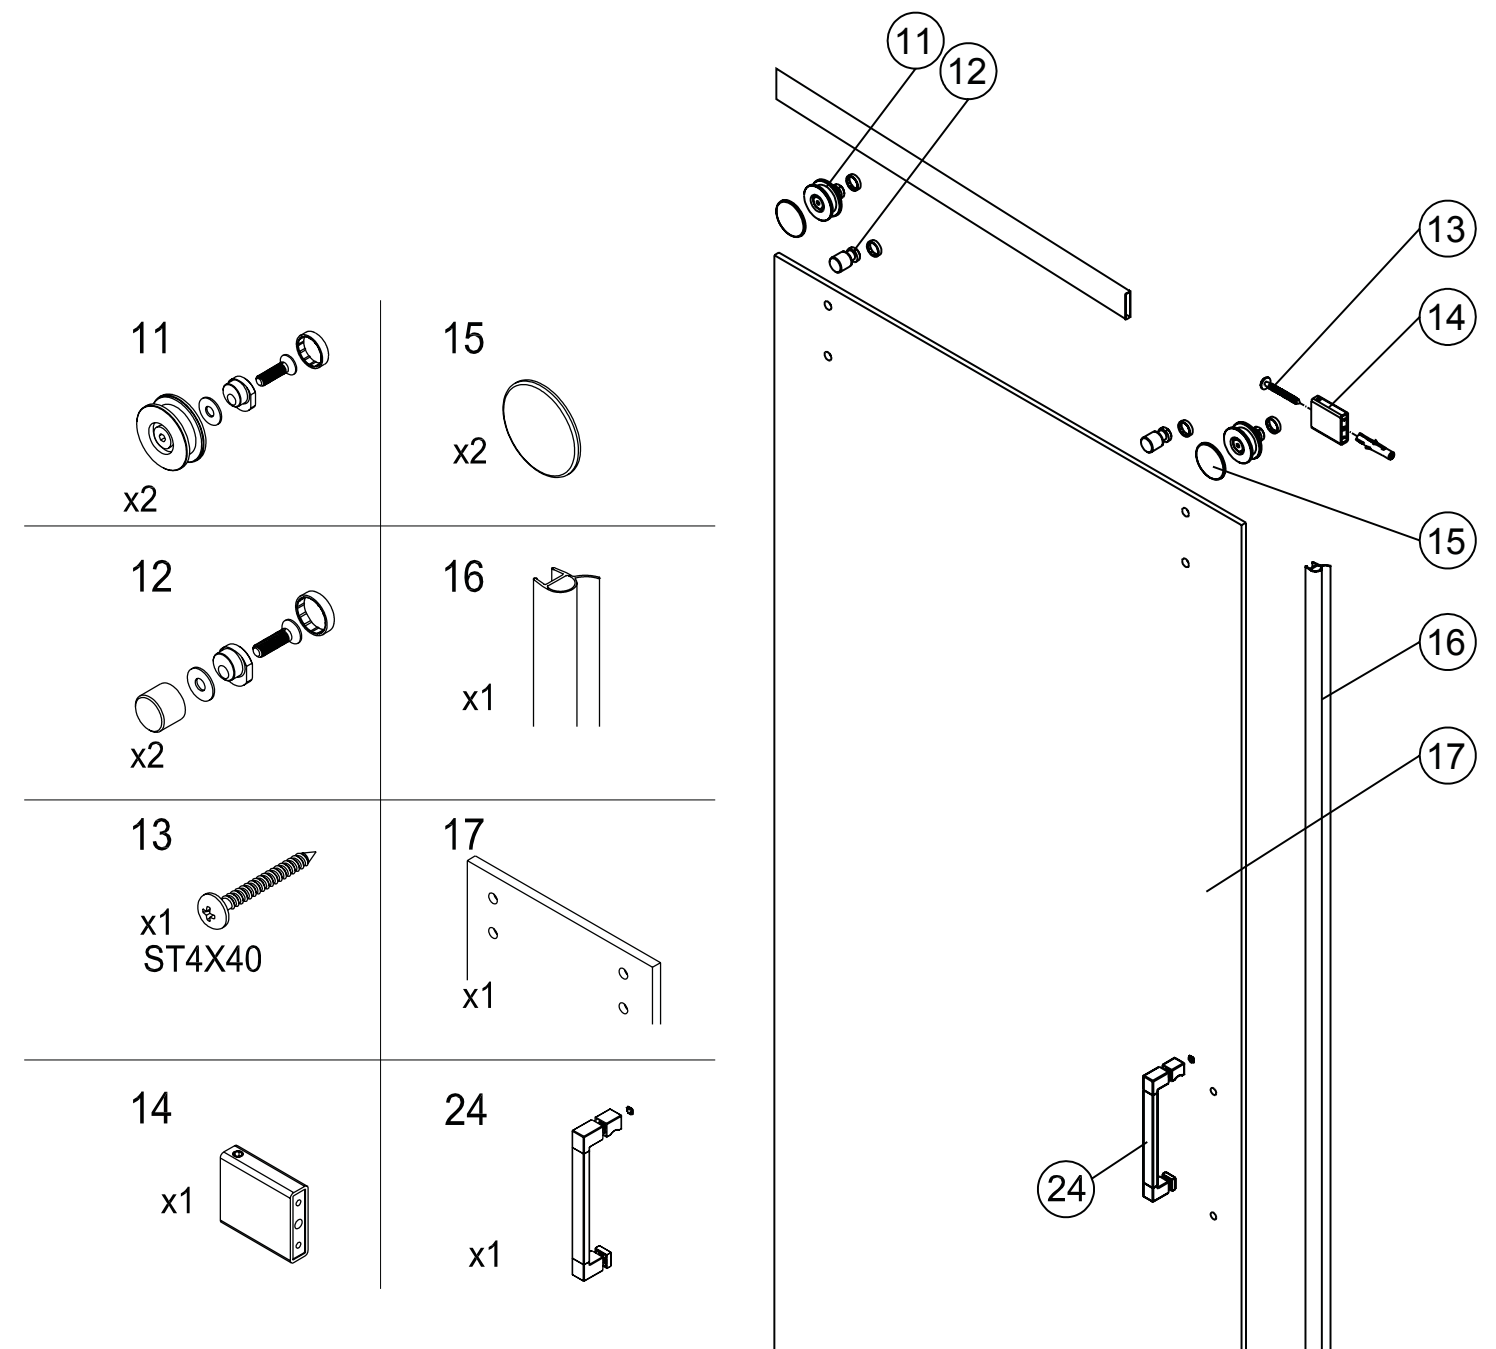

LISTADO DE REPUESTOS

Si necesita, bien por pérdida o deterioro, un repuesto de cualquiera de nuestras mamparas, siga las siguientes instrucciones para encontrarlo sin dificultad y poder realizar su pedido a través de la red de delegaciones Salgar.

PASOS A SEGUIR

01 Entre en nuestra web www.salgar.net y haga click en la sección de mamparas.

02 Seleccione a continuación la serie de mampara de la que usted precisa un repuesto (Ej: Serie Helsinki)

03 Seleccione cualquier modelo y medida de dicha serie para situarse en la pantalla propia del producto

04 Una vez en dicha página, en la parte inferior encontrará un menú horizontal con opciones de descarga donde encontrará la opción "listado de repuestos"

05 Una vez abierto o descargado el archivo pdf, usted podrá ver el total de configuraciones posibles de la serie elegida. Escoja la configuración exacta (frontal, angular...) e identifique en el dibujo de la mampara la pieza que necesita. Este número de pieza le indica, en la tabla adjunta, el código de producto que usted debe indicar a su distribuidor o delegado Salgar.

REPUESTOS		
62353	RODAMIENTO HELSINKI 6 mm	11-15
63256	ANTIVUELCO HELSINKI	12
63255	CAJA MONTAJE HELSINKY FRONTAL 1P/1F	13-14
62358	GOMA BURBUJA CIERRE PUERTA CORREDERA	16
82806	CRISTAL CORREDERA HELSINKI TRANSPARENTE	17
62357	ASA HELSINKI	24