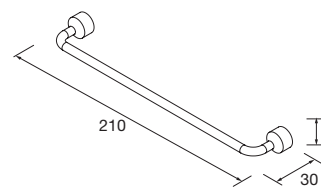

TIRADOR STYLE

Tirador Style para mueble

	Black matt	Brass	Gold	Silver				
	COD.	€	COD.	€	COD.	€	COD.	€
	91335	21	91334	21	91332	21	91333	21

x2 uds.

POMO STYLE

Pomo Style para mueble y pilar

	Black matt	Brass	Gold	Silver				
	COD.	€	COD.	€	COD.	€	COD.	€
	91331	15	91330	15	91328	15	91329	15

x4 uds.

x2 uds.