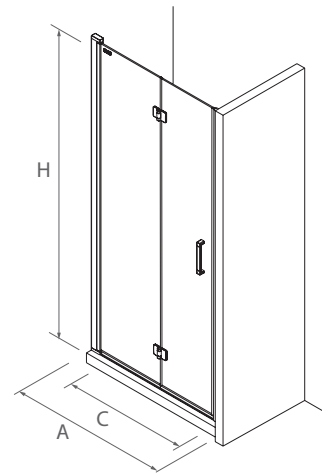

SERIE ODENSE Frontal ducha

MAMPARA FRONTAL DE DUCHA DE PUERTA ABATIBLE

- Cristal transparente templado Norma EN-12150 de 6 mm en puerta y fijo
- Expansión 20 mm
- Altura 2050 mm
- Perfil aluminio acabado plata brillo
- Reversible
- Tratamiento anti-cal incluido de serie en todos los modelos

FRONTAL DE DUCHA

Stock	FRONTAL DE DUCHA						
	MEDIDAS (A)	ALTURA (H)	ACCESO (C)	ACABADO	Nº EMBALAJES	COD.	€
	670 - 690	2050	642	Plata brillo	1	26731	400
	770 - 790	2050	770	Plata brillo	1	26732	423
	870 - 890	2050	842	Plata brillo	1	26733	444
	970 - 990	2050	942	Plata brillo	1	26734	465