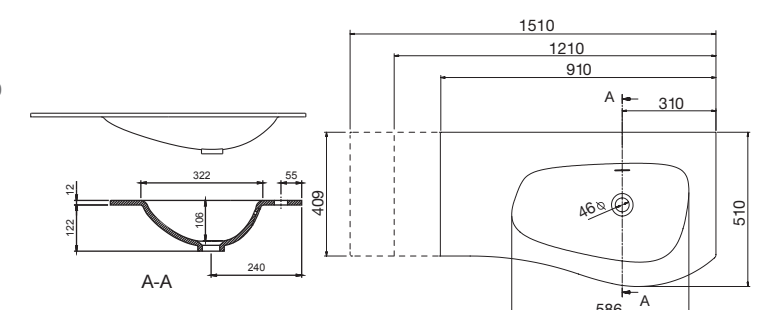

sin sifón ni desagüe clicker
910 x 12 x 510 mm

87592 **347 €**

Lavabo MAM 1200 coqueta a la derecha
Solid surface

sin sifón ni desagüe clicker
1210 x 12 x 510 mm

87594 **463 €**

sin sifón ni desagüe clicker
1510 x 12 x 510 mm

91122 **599 €**

sin sifón ni desagüe clicker ni grifo
910 x 12 x 510 mm

87596 **347 €**

Lavabo MAM 1200 coqueta a la derecha
Solid surface

sin sifón ni desagüe clicker ni grifo
1210 x 12 x 510 mm

87598 **463 €**

sin sifón ni desagüe clicker ni grifo
1510 x 12 x 510 mm

91124 **599 €**

sin sifón ni desagüe clicker
910 x 12 x 510 mm

87593 **347 €**

Lavabo MAM 1200 coqueta a la izquierda
Solid surface

sin sifón ni desagüe clicker
1210 x 12 x 510 mm

87595 **463 €**

sin sifón ni desagüe clicker
1510 x 12 x 510 mm

91123 **599 €**

sin sifón ni desagüe clicker ni grifo
910 x 12 x 510 mm

87597 **347 €**

Lavabo MAM 1200 coqueta a la izquierda
Solid surface

sin sifón ni desagüe clicker ni grifo
1210 x 12 x 510 mm

87599 **463 €**

sin sifón ni desagüe clicker ni grifo
1510 x 12 x 510 mm

91125 **599 €**