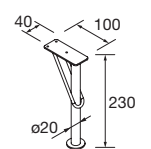

JUEGO 2 PATAS DEVA 230

Juego de 2 patas opcionales de acero para mueble en 3 acabados disponibles, altura 230 mm, para utilizar con lavabo de posar.

Blanco		Negro		Cromo	
COD.	€	COD.	€	COD.	€
84128	46	84129	46	84130	46