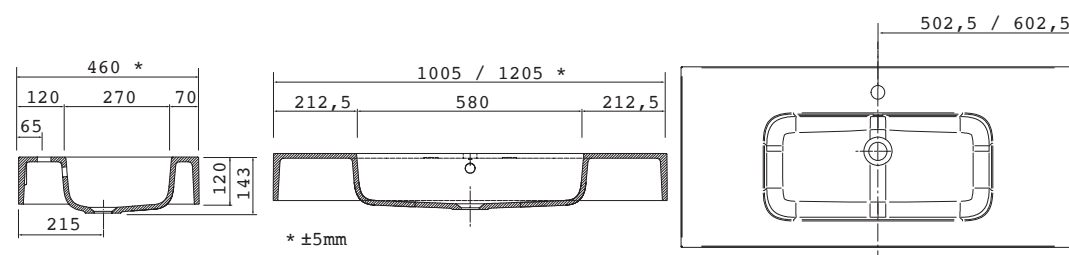

Lavabo ESCOCIA 1205 coqueta a la izquierda MineralMarmo
sin sifón ni desagüe clicker

1205 x 120 x 460 mm
22683 **678 €**

Lavabo ESCOCIA 1205 coqueta a la derecha MineralMarmo
sin sifón ni desagüe clicker