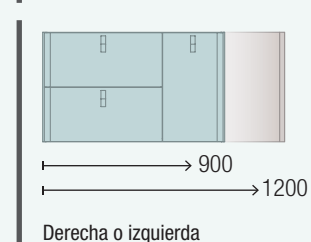

ÚNICO

La forma redondeada de sus frentes encontrándose con sus laterales hacen que esta familia tenga un diseño único. Sus líneas nos recuerdan a un estilo retro con aires renovados.

ACABADOS

STOCK		BAJO PEDIDO										INTERIOR
BLANCO MATE	ANTRACITA MATE	NATA	MACCHIATO	ALMENDRA	TAUPE MATE	CASTAÑO	NEGRO MATE	HUMO	BLUE FOG	AZUL ALTAMAR	CARBÓN-TX E-05 NORMA EN 717-1	
CIELO	BOSQUE	NIGHT BLUE	PAJA	SOL	GRANATE	KAKI	ROJO	SALVIA	VERDE ÁCIDO	ROYAL GREEN		

Frentes de grosor 19 mm y laterales de 16 mm de tablero de MDF. Estructura del mueble de tablero partículas laminado de grosor 16mm.

MUEBLE 2 CAJONES + 1 PUERTA