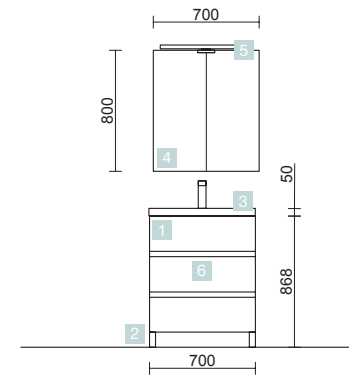

COD.	DESCRIPCIÓN	€	OPCIONALES	€	
COMPOSICIÓN CON MUEBLE DE 700					
1	26565 Mueble FUSSION LINE 700 Pino bahía 3 cajones con uñero y freno 697 x 768 x 450 mm	343	4	24591 Armario ALLIANCE 700 2 puertas espejo doble con interruptor y enchufe 698 x 650 x 150 mm	438
2	83819 Juego 4 patas Cromo brillo 100 mm	13	5	23535 Aplique PANDORA 608 cromo brillo luz led (1 x 12 W) IP 44 sujeción multienganche 608 x 112 x 32 mm	110
3	20749 Lavabo TOSCANA 705 Carga mineral blanca sin sifón ni desagüe clicker 705 x 50 x 460 mm	227	6	13663 Sifón con desagüe clicker Latón cromado	65
PRECIO TOTAL DEL CONJUNTO		583