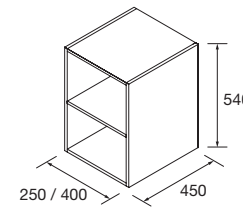

SERIE ALLIANCE

COQUETAS AUXILIARES MUEBLE 2 CAJONES

COQUETA SUSPENDIDA 2 HUECOS ALLIANCE

Coqueta suspendida de 2 huecos. Combinable con series: Fussion Line / Spirit / Monterrey

	Blanco brillo		Gris brillo		Sbiancato		Natural		Roble áfrica		Pino bahía		Alsacia	
	COD.	€	COD.	€	COD.	€	COD.	€	COD.	€	COD.	€	COD.	€
250	23348	102	23349	102	23350	102	23352	102	91075	102	24742	102	23351	102
400	23657	113	23355	113	23356	113	23358	113	91076	113	24743	113	23357	113