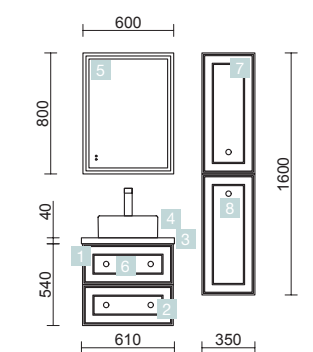

ACABADOS

MUEBLE 2 CAJONES

PILAR 2 PUERTAS

CAJÓN METÁLICO

TIRADORES

COMBINALOS

COD.	DESCRIPCIÓN	€	OPCIONALES
COMPOSICIÓN CON MUEBLE DE 600			
1	91303 Mueble suspendido RENOIR 600 Green forest 2 cajones metálicos con freno 598 x 540 x 450 mm	539	
2	91331 Tirador STYLE 35 Black matt x 4	60	
3	23016 Encimera Roble África para mueble y coqueta, sin mecanizado 600 x 40 x 460 mm	168	
4	91487 Lavabo de posar VERILA Porcelana blanca sin sifón ni desagüe 400 x 120 x 300 mm	169	
PRECIO TOTAL DEL CONJUNTO		936	
AUXILIARES			
5	87853 Espejo CHICAGO II 800 horizontal vertical con luz led, sensor y antivaho (30 W). IP44 800 x 600 mm	421	
6	16994 Sifón válvula abierta con desagüe Latón cromado	65	
7	91321 Pilar suspendido RENOIR Green forest 2 puertas sin tirador con freno 350 x 1600 x 349 mm	459	
8	91331 Tirador STYLE 35 Black matt x 2	30	