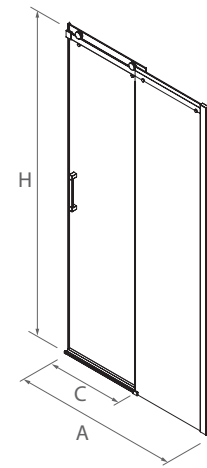

MAMPARA FRONTAL DUCHA DE UNA PUERTA Y UN FIJO

- Con sistema de liberación de puertas para una fácil limpieza
- Cristal transparente templado Norma EN-12150 de 6 mm en puerta y fijo
- Expansión 20 mm en cada lado
- Altura 1950 mm
- Perfil aluminio acabado plata brillo con asas cromadas
- Sin perfil inferior
- Reversible