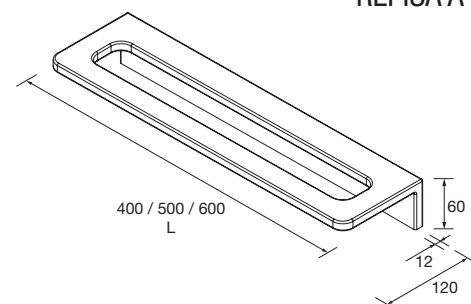

REPISA A MEDIDA SOLID SURFACE

	Solid blanco	
	COD.	€
Stock	400	82333 107
	500	82334 145
	600	82335 173
Bajo pedido	< 400	24732 107
	401 - 600	24733 173
	601 - 800	24734 201

NOTA: Encimeras especiales en longitud plazo de servicio 15 dias laborables.