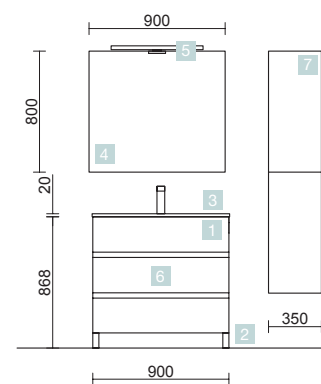

COD.	DESCRIPCIÓN	€
COMPOSICIÓN CON MUEBLE DE 800		
1	23268 Mueble FUSSION LINE 800 Natural 3 cajones con uñero y freno 797 x 768 x 450 mm	352
2	83819 Juego 4 patas Cromo brillo 100 mm	13
3	14712 Lavabo IBERIA 810 Porcelana blanca sin sifón y desagüe clicker 810 x 20 x 460 mm	133
PRECIO TOTAL DEL CONJUNTO		498

OPCIONALES		
COD.	DESCRIPCIÓN	€
4	16910 Espejo SENA 800 horizontal vertical luna 5 mm 800 x 800 mm	86
5	23534 Aplique PANDORA 458 cromo brillo luz led (1x10 W) IP 44 sujeción multienganche 458 x 112 x 32 mm	88
6	23025 Toallero doble JAZZ Anodizado brillo fondo 45 y 50 385 x 125 x 68 mm	56
7	13663 Sifón con desagüe clicker Latón cromado	65