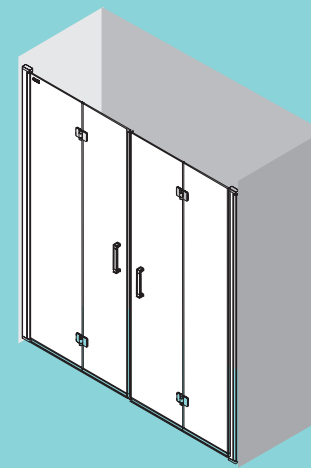

FRONTAL 2 PUERTAS 2 FIJOS

[Odense]

Ultra-Protect

Tratamiento antical incluido.

Servicio inmediato
para referencias
en Stock.

Certified
by TÜV
EN-14428

Norma
EN-14428

No utilizar
Productos
abrasivos

Reversible

Altura

Grosor de
cristal de
6 mm

Expansión

Cierre magnetico
disponible