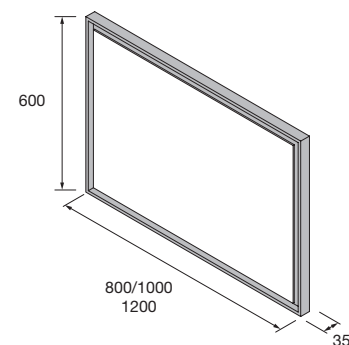

- **Espejo ROMA 1000**
  horizontal vertical con marco negro, luz led (15W) IP 44
  1000 x 600 mm
  91118 **359 €**
- **Espejo ROMA 1200**
  horizontal vertical con marco negro, luz led (15W) IP 44
  1200 x 600 mm
  91119 **399 €**