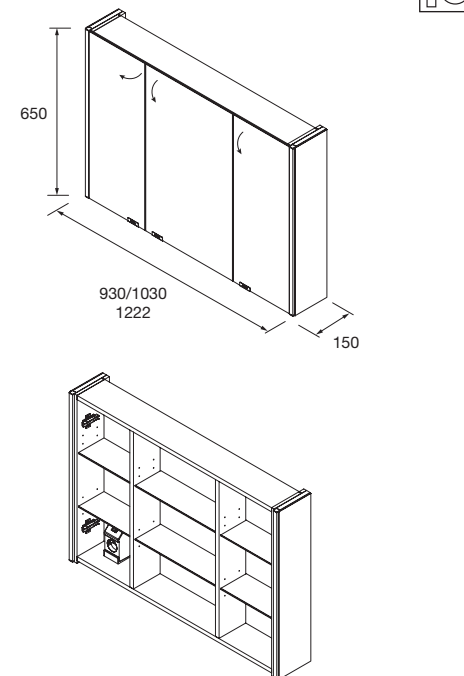

Armario ALLIANCE 1200
3 puertas espejo doble con interruptor y enchufe y luz led lateral, IP44 (21,5W)
1222 x 650 x 150 mm
83166 **889 €**

Armario ALLIANCE 1000
3 puertas espejo doble con interruptor y enchufe y luz led lateral, IP44 (21,5W)
1030 x 650 x 150 mm
83165 **778 €**