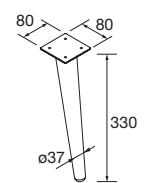

JUEGO 2 PATAS DANNA 330

Juego de 2 patas opcionales de madera para mueble, 3 acabados disponibles, altura 330 mm, para utilizar con lavabo integral.

Blanco		Negro		Pino	
COD.	€	COD.	€	COD.	€
84138	27	84139	27	84140	27

Lavabos Vilma (Mineral solid mate)

605/C		805/C		1005/C		1205/C		1205/2 Uds	
COD.	€	COD.	€	COD.	€	COD.	€	COD.	€
91234	249	91235	299	91236	349	91327	419	91237	429

Lavabos Iberia (Porcelana blanca)

610/C		810/C		1010/C		1210/C		855/D		855/I		1005/D		1005/I		1055/D		1055/I		1105/C	
COD.	€	COD.	€	COD.	€	COD.	€	COD.	€	COD.	€	COD.	€	COD.	€	COD.	€	COD.	€	COD.	€
14711	106	14712	133	14713	169	23701	349	21090	196	21091	196	20744	239	20743	239	21092	253	21093	253	20745	292

Lavabos Constanza (Porcelana blanca)

610/C		810/C		1010/C		1210/2 Uds	
COD.	€	COD.	€	COD.	€	COD.	€
26783	116	26781	142	26779	175	26778	398