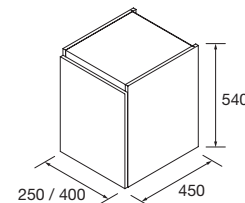

Blanco brillo		Gris brillo		Sbiancato		Natural		Roble áfrica		Pino bahía		Alsacia	
	COD.	€	COD.	€	COD.	€	COD.	€	COD.	€	COD.	€	COD.	€
250	22636	180	22775	180	26646	180	22777	180	92604	180	22776	180	26647	180
400	26816	207	22778	207	26649	207	26817	207	92605	207	22779	207	26650	207