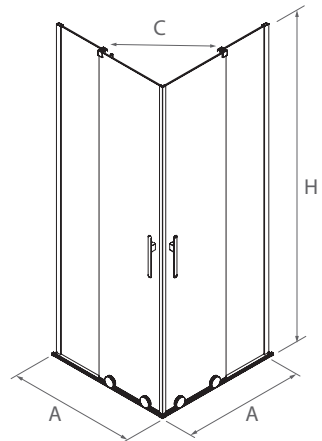

SERIE REIKIAVIK Angular de ducha

MAMPARA ANGULAR DE DUCHA DE PUERTA CORREDERA

- Cristal transparente templado Norma EN-12150 de 8 mm en puerta y fijo
- Expansión 15 mm
- No incluye tensores de sujeción
- Altura 2000 mm
- Perfil guía y tensores aluminio
- Reversible
- Rodamientos de acero
- Tratamiento anti-cal a dos caras de serie, en todos los modelos

FRONTAL DE DUCHA

Stock	FRONTAL DE DUCHA						
	MEDIDAS (A)	ALTURA (H)	ACCESO (C)	ACABADO	Nº EMBALAJES	COD.	€
	785 - 800	2000	287	Plata brillo	1	82242	363
	885 - 900	2000	337	Plata brillo	1	82243	384
	985 - 1000	2000	387	Plata brillo	1	82244	406
	1085 - 1100	2000	437	Plata brillo	2	82245	428
	1185 - 1200	2000	487	Plata brillo	2	82246	459
	1285 - 1300	2000	537	Plata brillo	2	82247	480
	1385 - 1400	2000	587	Plata brillo	2	82248	502
	1485 - 1500	2000	637	Plata brillo	2	82249	513
	1585 - 1600	2000	687	Plata brillo	2	82250	534
	1685 - 1700	2000	737	Plata brillo	2	82251	566
	1785 - 1800	2000	787	Plata brillo	2	82252	587