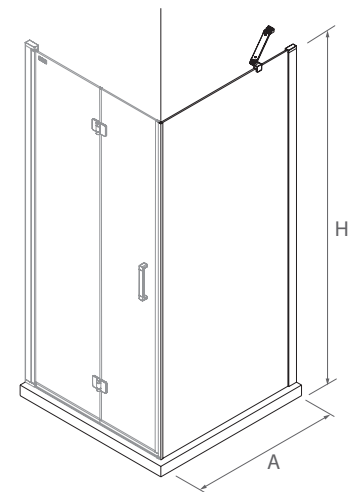

LATERALES FIJOS

Stock	LATERALES FIJOS					
	MEDIDAS (A)	ALTURA (H)	ACABADO	Nº EMBALAJES	COD.	€
	662 - 682	2050	Plata brillo	1	26736	249
	762 - 782	2050	Plata brillo	1	26737	260
	862 - 882	2050	Plata brillo	1	26738	270