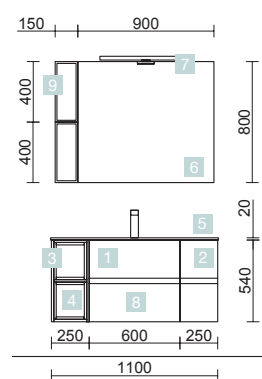

COD.	DESCRIPCIÓN	€
COMPOSICIÓN 1105/C BLANCO BRILLO		
1	23311 Mueble suspendido FUSSION LINE 600 Blanco brillo 2 cajones con uñero y freno 598 x 540 x 450 mm	257
2	23372 Coqueta suspendida FUSSION LINE 250 Blanco brillo 2 cajones con uñero y freno 250 x 540 x 450 mm	187
3	23348 Coqueta suspendida ALLIANCE 250 Blanco brillo 2 huecos 250 x 540 x 434 mm	102
4	23344 Set de dos Cubo embellecedor ALLIANCE 250 Carbón-TX para coqueta de 250 217 x 244 x 428 mm	65
5	20745 Lavabo IBERIA 1105 Porcelana blanca sin sifón y desagüe clicker 1105 x 20 x 460 mm	292
PRECIO TOTAL DEL CONJUNTO		903
OPCIONALES		
COD.	DESCRIPCIÓN	€
6	16911 Espejo SENA 900 horizontal vertical luna 5 mm 900 x 800 mm	88
7	23535 Aplique PANDORA 608 cromo brillo luz led (1 x 12 W) IP 44 sujeción multienganche 608 x 112 x 32 mm	110
8	13663 Sifón con desagüe clicker Latón cromado	65

AUXILIARES		
COD.	DESCRIPCIÓN	€
9	22900 Módulo ALLIANCE 400 Carbón-TX x 2 horizontal vertical 1 hueco 400 x 150 x 162 mm	98