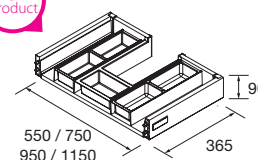

COQUETA SUSPENDIDA ALLIANCE 1 HUECO

Coqueta suspendida de 1 hueco en acabado Carbón-TX

Carbón-TX		
COD.	€	
600	22811	171
800	22815	196
1000	22819	231

CAJÓN METÁLICO COMPLETO CON SALVASIFÓN

Cajón metálico extracción total con salvasifón, Carbón-TX y cierre con freno.