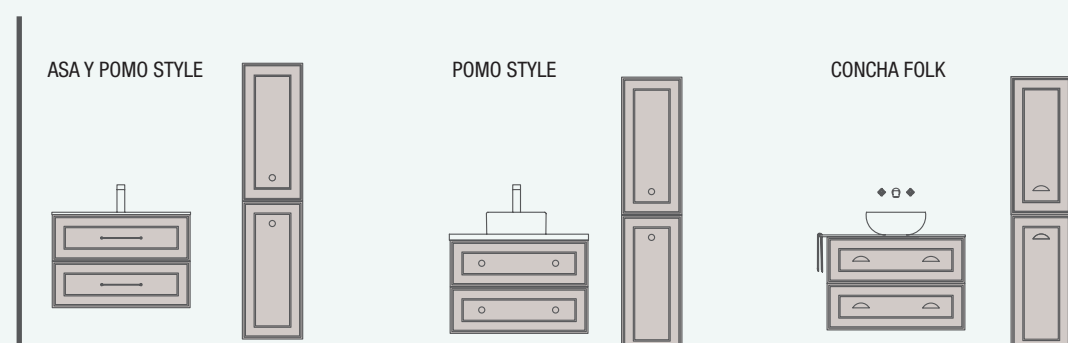

ACABADOS

MUEBLE 2 CAJONES

PILAR 2 PUERTAS

CAJÓN METÁLICO

TIRADORES

COMBINALOS

COD.	DESCRIPCIÓN	€	OPCIONALES
COMPOSICIÓN CON MUEBLE DE 600			
1	91303 Mueble suspendido RENOIR 600 Green forest 2 cajones metálicos con freno 598 x 540 x 450 mm	539	
2	91331 Tirador STYLE 35 Black matt x 4	60	
3	23016 Encimera Roble África para mueble y coqueta, sin mecanizado 600 x 40 x 460 mm	168	
4	91487 Lavabo de posar VERILA Porcelana blanca sin sifón ni desagüe 400 x 120 x 300 mm	169	
PRECIO TOTAL DEL CONJUNTO		936	
AUXILIARES			
5	87853 Espejo CHICAGO II 800 horizontal vertical con luz led, sensor y antivaho (30 W). IP44 800 x 600 mm	421	
6	16994 Sifón válvula abierta con desagüe Latón cromado	65	
7	91321 Pilar suspendido RENOIR Green forest 2 puertas sin tirador con freno 350 x 1600 x 349 mm	459	
8	91331 Tirador STYLE 35 Black matt x 2	30	