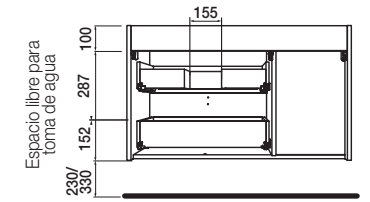

DERECHA

IZQUIERDA

SERIE UNIQ

2 CAJONES Y 1 PUERTA Y PILARES

MUEBLE UNIQ SUSPENDIDO DERECHO 2 CAJONES / 1 PUERTA

Mueble suspendido de 2 cajones de madera con guías ocultas de extracción Plus y 1 puerta con cierre amortiguado, interiores Carbón-TX