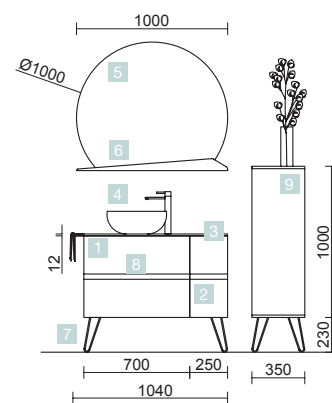

COD.	DESCRIPCIÓN	€
COMPOSICIÓN 1030 PINO BAHÍA		
1	26554 Mueble suspendido FUSSION LINE 700 Pino bahía 2 cajones con uñero y freno 697 x 540 x 450 mm	272
2	26575 Coqueta suspendida FUSSION LINE 250 Pino bahía 2 cajones con uñero y freno 250 x 540 x 450 mm	187
3	24466 Encimera Solid blanco de 1001 hasta 1400 para lavabo de posar con toallero 1001 - 1400 x 12 x 460 mm	394
4	26536 Lavabo de posar BÖL Solid surface sin sifón ni desagüe clicker Ø 390 x 140 mm	238
PRECIO TOTAL DEL CONJUNTO		1091

OPCIONALES		
COD.	DESCRIPCIÓN	€
5	86289 Espejo SUNRISE 1000 circular con luz led (4,8 W) IP 44 Ø 1000 mm	238
6	86290 Repisa SUNRISE 1000 Blanco 1000 x 80 x 126 mm	177
7	24716 Juego 2 patas UNIQ Blanco x 2 230 mm	44
8	16994 Sifón válvula abierta con desagüe Latón cromado	65

AUXILIARES		
COD.	DESCRIPCIÓN	€
9	24736 Módulo ALLIANCE 1000 Pino bahía izquierdo / derecho 1 puerta apertura push 352 x 1000 x 352 mm	264