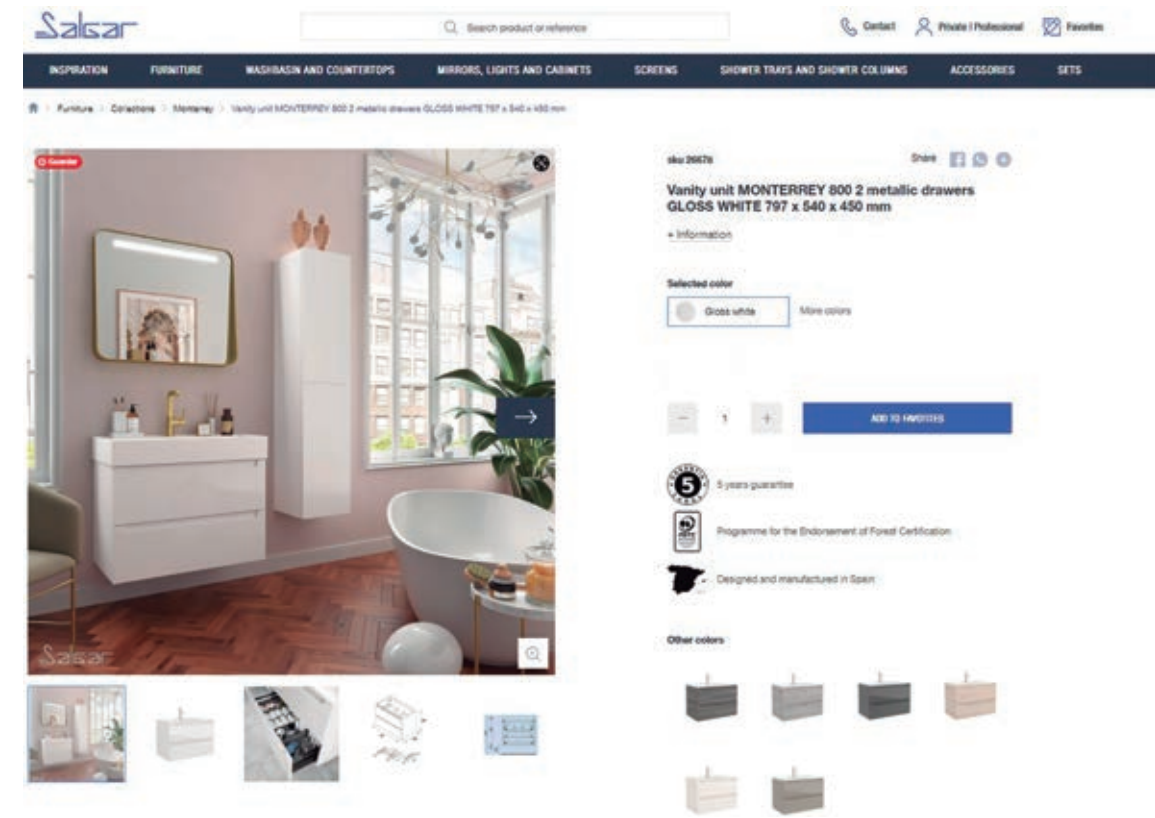

NUESTROS PROVEEDORES

Diseña tu propio baño a medida

Nuestro configurador 3D, una herramienta práctica, útil y fácil de usar.

- 1 Comienza tu baño desde cero escogiendo todos los detalles y elementos.
- 2 Incorpora muebles, mamparas, espejos... Busca estos productos por nombre/serie o código Salgar

Novedades www.salgar.net

- Venta de repuestos Mamparas
- Nuevos apartados
 - 1 Materiales y acabados
 - 2 Ajustar cajones y puertas
 - 3 ¿Cómo medir tu mampara?

+ INFO DE NUESTROS PRODUCTOS

Más de 4.000 imágenes para inspirar a nuestros clientes, fichas técnicas, instrucciones de nuestros productos, y mucho más...