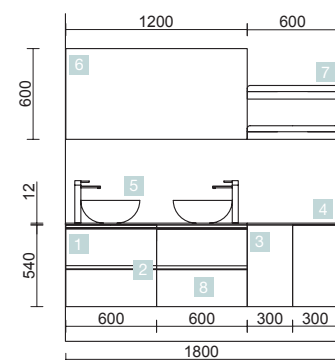

COD.	DESCRIPCIÓN	€
COMPOSICIÓN 1800 NATURAL		
1	26815 Mueble suspendido SPIRIT 600 Natural x 2 2 cajones metálicos con freno 598 x 540 x 450 mm	830
2	90986 Tirador SPIRIT 600 Blanco soft x 4	60
3	87515 Coqueta suspendida ALLIANCE 300 Natural x 2 izquierda / derecha 1 puerta apertura push, fondo reducido 300 x 540 x 250 mm	292
4	87980 Encimera Solid surface doble fondo, de 1501 hasta 1800 para lavabo de posar 1501 - 1800 x 12 x 460 mm	403
5	26536 Lavabo de posar BÖL Solid surface x 2 sin sifón ni desagüe clicker Ø 390 x 140 mm	476
PRECIO TOTAL DEL CONJUNTO		2061