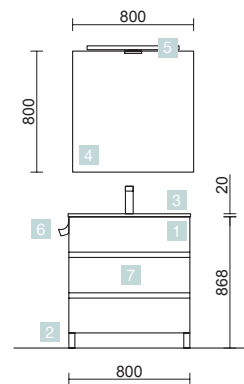

COD.	DESCRIPCIÓN	€
COMPOSICIÓN CON MUEBLE DE 800		
1	23268 Mueble FUSSION LINE 800 Natural 3 cajones con uñero y freno 797 x 768 x 450 mm	352
2	83819 Juego 4 patas Cromo brillo 100 mm	13
3	14712 Lavabo IBERIA 810 Porcelana blanca sin sifón y desagüe clicker 810 x 20 x 460 mm	133
PRECIO TOTAL DEL CONJUNTO		498

OPCIONALES		
COD.	DESCRIPCIÓN	€
4	16910 Espejo SENA 800 horizontal vertical luna 5 mm 800 x 800 mm	86
5	23534 Aplique PANDORA 458 cromo brillo luz led (1x10 W) IP 44 sujeción multienganche 458 x 112 x 32 mm	88
6	23025 Toallero doble JAZZ Anodizado brillo fondo 45 y 50 385 x 125 x 68 mm	56
7	13663 Sifón con desagüe clicker Latón cromado	65