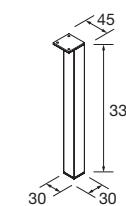

ORGANIZACI3N INTERIOR DE CAJONES MET3LICOS

Cubo organizador para caj3n met3lico Carb3n-TX. 150 x 342 x 66 mm

Carb3n-TX	
COD.	€
23030	21

JUEGO DE 2 PATAS CROMO

Juego de 2 patas cromadas altura 330. 30 x 30 x 330 mm