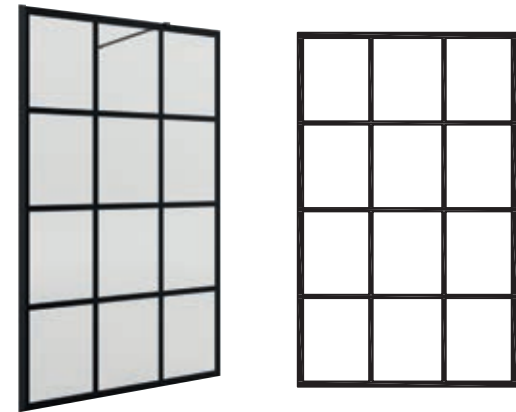

SERIE BLACK HEAVEN De paso

MAMPARA DE PASO TRANSPARENTE CON SERIGRAFIA FRAME/MOIRE

MAMPARA
BAJO PEDIDO

DE PASO MEDIDAS ESPECIALES - MOIRE

MOIRE

MEDIDAS (A)	ALTURA (H)	ACABADO	Nº EMBALAJES	COD.	€
< 400	1950	Negro mate	1	26374	381
400 - 600	1950	Negro mate	1	26375	429
600 - 800	1950	Negro mate	1	26376	509
800 - 1000	1950	Negro mate	1	26377	604
1000 - 1200	1950	Negro mate	1	26378	684
1200 - 1400	1950	Negro mate	1	26379	747

* Consulte plazo de entrega a su distribuidor habitual.

DE PASO MEDIDAS ESPECIALES - FRAME

FRAME

MEDIDAS (A)	ALTURA (H)	ACABADO	Nº EMBALAJES	COD.	€
< 400	1950	Negro mate	1	26362	381
400 - 600	1950	Negro mate	1	26363	429
600 - 800	1950	Negro mate	1	26364	509
800 - 1000	1950	Negro mate	1	26365	604
1000 - 1200	1950	Negro mate	1	26366	684
1200 - 1400	1950	Negro mate	1	26367	747

* Consulte plazo de entrega a su distribuidor habitual.

DE PASO SERVICIO EXPRESS - FRAME

FRAME

MEDIDAS (A)	ALTURA (H)	ACABADO	Nº EMBALAJES	COD.	€
800	1950	Plata brillo	1	82275	509
1000	1950	Negro mate	1	82276	604
1200	1950	Negro mate	1	82277	684
1400	1950	Negro mate	1	82278	747

SERIE BLACK HEAVEN De paso

MAMPARA DE PASO FUMÉ CON SERIGRAFIA FUMÉ/MOIRE

DE PASO MEDIDAS ESPECIALES - MOIRE

Fumé MOIRE

MEDIDAS (A)	ALTURA (H)	ACABADO	Nº EMBALAJES	COD.	€
< 400	1950	Negro mate	1	26380	472
400 - 600	1950	Negro mate	1	26381	519
600 - 800	1950	Negro mate	1	26382	673
800 - 1000	1950	Negro mate	1	26383	801
1000 - 1200	1950	Negro mate	1	26384	882
1200 - 1400	1950	Negro mate	1	26386	994

* Consulte plazo de entrega a su distribuidor habitual.

DE PASO MEDIDAS ESPECIALES - FRAME

Fumé FRAME

MEDIDAS (A)	ALTURA (H)	ACABADO	Nº EMBALAJES	COD.	€
< 400	1950	Negro mate	1	26368	472
400 - 600	1950	Negro mate	1	26369	519
600 - 800	1950	Negro mate	1	26370	673
800 - 1000	1950	Negro mate	1	26371	801
1000 - 1200	1950	Negro mate	1	26372	882
1200 - 1400	1950	Negro mate	1	26373	994