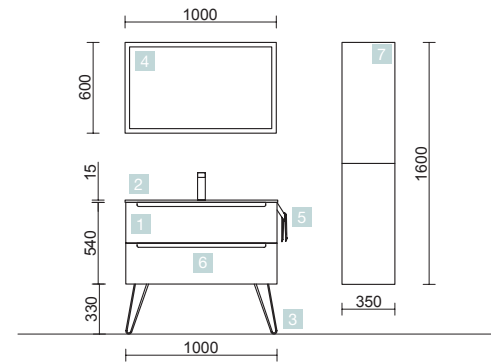

COD.	DESCRIPCIÓN	€
COMPOSICIÓN CON MUEBLE DE 1000		
1	23937 Mueble suspendido MONTERREY 1000 Pino bahía 2 cajones metálicos con freno 997 x 540 x 450 mm	608
2	91236 Lavabo VILNA 1005 Mineralsolid mate sin sifón ni desagüe clicker 1005 x 460 x 15 mm	349
3	24714 Juego 2 patas UNIQ Negro 330 mm	28
PRECIO TOTAL DEL CONJUNTO		985

OPCIONALES		
COD.	DESCRIPCIÓN	€
4	91118 Espejo ROMA 1000 horizontal vertical con marco negro, luz led (15W) IP 44 1000 x 600 mm	359
5	27042 Toallero sencillo JAZZ Negro fondo 35, 40, 45 y 50 235 x 125 x 68 mm	39
6	26985 Sifón VINCI Negro mate con válvula clicker	107
AUXILIARES		
COD.	DESCRIPCIÓN	€
7	22830 Pilar suspendido ALLIANCE Pino bahía izquierdo / derecho 2 puertas apertura push 350 x 1600 x 349 mm	376