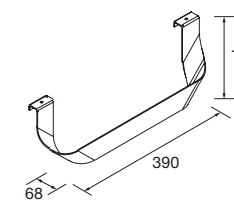

TOALLERO LATERAL PARA MUEBLE (DOBLE)

Toallero doble JAZZ

Blanco		Negro		Anodizado brillo	
COD.	€	COD.	€	COD.	€
23028	56	27043	56	23025	56

JUEGO DE 2 PATAS CROMO

Juego de 2 patas cromadas altura 330. 30 x 30 x 330 mm