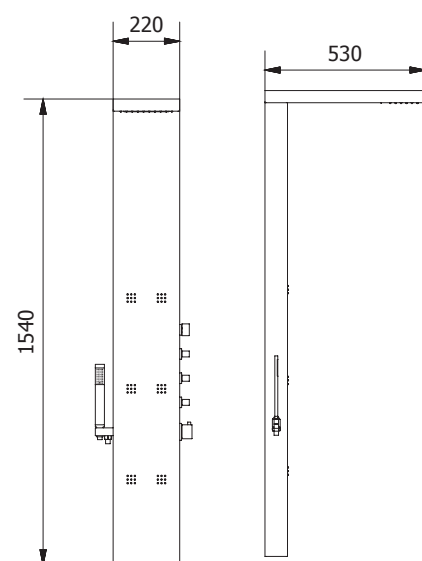

COLUMNA DE HIDROMASAJE

CON GRIFERIA TERMOSTATICA

CARACTERISTICAS TÉCNICAS COLUMNAS

1. Columna multifunción
2. Cuerpo en acero inox. cromo
3. Grifería termostática
4. Ducha cenital doble función efecto lluvia (Deco, Nova, Square, Duplo) y efecto cascada (Duplo).
5. Rociador de mano en latón con flexo incluido
6. Llaves de regulación/funciones
7. Seis sets anti calcáreos con función presión
8. Reductor de presión

Columna DUPLO Inox cromo
17863 722 €

ASPECTOS FUNDAMENTALES PARA UN CORRECTO FUNCIONAMIENTO COLUMNAS HIDROMASAJE

- Válvula reductora de presión
- Presión mínima del agua 2,5 bares, recomendable 3 bares, siempre a la entrada de la columna y un máximo de 5 bares.
- Se recomienda la instalación de las válvulas reductoras "RÉDUFIX" a la entrada de las tomas de agua (tasado de fábrica 3 bares).
- Caudal de agua mínimo de 15 a 17 litros/min.
- Diámetro de tuberías y producción de agua caliente normalizados.
- Diferencia de presión entre agua caliente y fría no superior a 1 bar.
- Regulación de temperatura de la termostática según instrucciones que figuran en el producto.
- Atención al posible pinzamiento de los latiguillos antes y después del montaje.
- Asegúrese de purgar su instalación de cualquier clase de impurezas.
- Limpiar periódicamente los filtros del mezclador termostático.
- **LEA CON ATENCIÓN EL MANUAL DE INSTALACIÓN.**