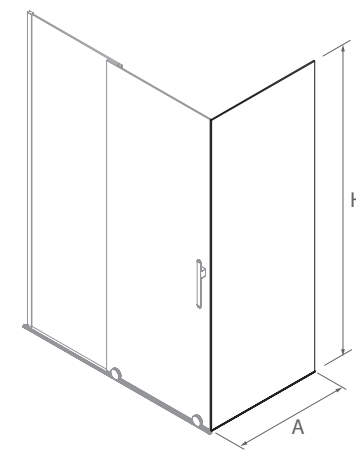

LATERAL FIJO

TENSORES

Stock	TENSORES		
	COD.	DESCRIPCIÓN	€
	82253	frontal a pared	54
	82254	angular a pared	63
	82445	Conector 2 soportes	10

Un tensor obligatorio a elegir por cada frontal

⚠ Esta mampara, al contar con rodamientos inferiores, precisa de 6 cm. de espacio en el plato para su instalación, por favor compruebe que el marco o la base de su plato le permite esa medida