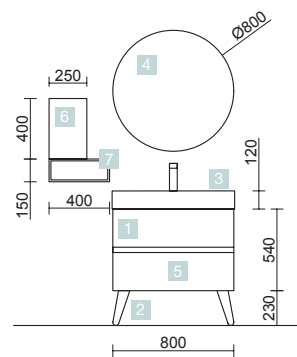

FUSSION LINE 800 NATURAL

DOS CAJONES CON FRENO

FUSSION LINE 900 GRIS BRILLO

DOS CAJONES CON FRENO

COD.	DESCRIPCIÓN	€	OPCIONALES	COD.	DESCRIPCIÓN	€
COMPOSICIÓN CON MUEBLE DE 800						
1	23327 Mueble suspendido FUSSION LINE 800 Natural 2 cajones con freno y freno 797 x 540 x 450 mm	279	4	83963 Espejo MOON 800 circular con luz led (4,8 W) IP44 Ø 800 mm	298	
2	84141 Juego 2 patas DANNA Blanco 230 mm	23	5	13663 Sifón con desagüe clicker Latón cromado	65	
3	23401 Lavabo VENETO 810 Porcelana blanca una poza sin sifón ni desagüe clicker 810 x 120 x 460 mm	203				
PRECIO TOTAL DEL CONJUNTO		505				
AUXILIARES						
COD. DESCRIPCIÓN €						
6	22902 Módulo ALLIANCE 250 Blanco brillo izquierdo / derecho 1 puerta apertura push 250 x 400 x 162 mm	143				
7	22900 Módulo ALLIANCE 400 Carbón-TX horizontal vertical 1 hueco 400 x 150 x 162 mm	49				