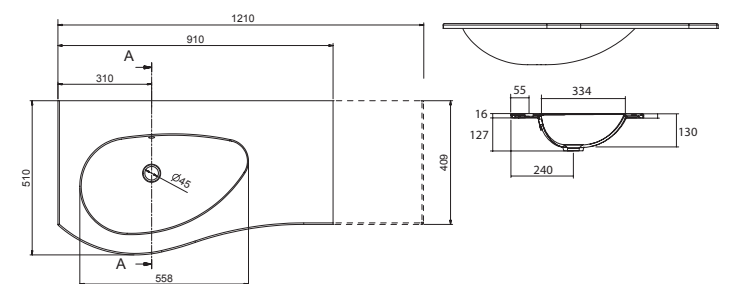

Lavabo MAM 900 coqueta a la izquierda
Carga mineral blanco mate
sin sifón ni desagüe clicker
910 x 16 x 510 mm
83946 **223 €**