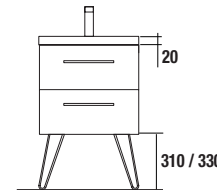

PATAS PARA LAVABOS INTEGRALES ALTURA 330 mm

JUEGO DE 2 PATAS CROMO

Juego de 2 patas cromadas altura 330. 30 x 30 x 330 mm