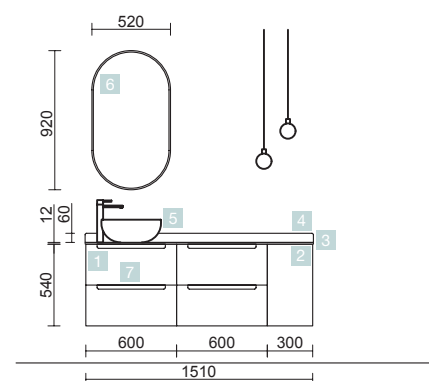

COD.	DESCRIPCIÓN	€
COMPOSICIÓN DE 1500 ROBLE ÁFRICA		
1	91046 Mueble suspendido MONTERREY 600 Roble África x 2 2 cajones metálicos con freno 598 x 540 x 450 mm	978
2	91079 Coqueta suspendida ALLIANCE 300 Roble África izquierda / derecha 1 puerta apertura push, fondo reducido 300 x 540 x 250 mm	146
3	91251 Encimera Pizarra negra doble fondo, de 1501 hasta 1800 para lavabo de posar 1501 - 1800 x 12 x 460 mm	499
4	91266 Regleta Pizarra negra de 1401 hasta 1800 mm 1401-1800 mm	89
5	91491 Lavabo de posar BULKAN Solid surface negro sin sifón ni desagüe clicker Ø 400 x 140 mm	219
PRECIO TOTAL DEL CONJUNTO		1931