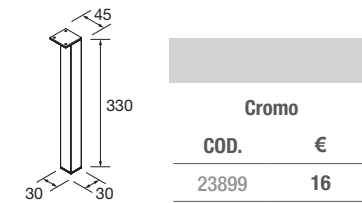

Espacio libre para toma de agua

PATAS PARA LAVABOS INTEGRALES ALTURA 330 mm

JUEGO DE 2 PATAS CROMO

Juego de 2 patas cromadas altura 330. 30 x 30 x 330 mm

Cromo	
COD.	€
23899	16

JUEGO 2 PATAS ALLIANCE

Juego de 2 patas para fondo 40, altura 310 mm.