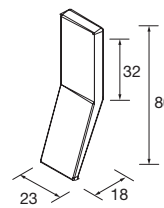

Ama el color.
Toma riesgos.
Sé curioso.

SERIE UNIQ

2 CAJONES Y 1 PUERTA Y PILARES

MUEBLE UNIQ SUSPENDIDO DERECHO 2 CAJONES / 1 PUERTA

Mueble suspendido de 2 cajones de madera con guías ocultas de extracción Plus y 1 puerta con cierre amortiguado, interiores Carbón-TX

Stock	Blanco mate		Antracita mate		Cielo		Bosque	
	COD.	€	COD.	€	COD.	€	COD.	€
900	24604	412	24603	412	24618	505	24624	505
1200	24626	520	24625	520	24640	614	24646	614

NOTA: Colores especiales ver página 58

MUEBLE UNIQ SUSPENDIDO IZQUIERDO 2 CAJONES / 1 PUERTA

Mueble suspendido de 2 cajones de madera con guías ocultas de extracción Plus y 1 puerta con cierre amortiguado, interiores Carbón-TX

Stock	Blanco mate		Antracita mate		Cielo		Bosque	
	COD.	€	COD.	€	COD.	€	COD.	€
900	24648	412	24647	412	24662	505	24668	505
1200	24670	520	24669	520	24684	614	24690	614

NOTA: Colores especiales ver página 58

JUEGO 3 UNIDADES TIRADOR UNIQ

Juego de 3 tiradores para mueble Uniq en diferentes acabados, no incluidos en el mueble

Blanco		Negro		Cromo	
COD.	€	COD.	€	COD.	€
24723	19	24724	19	24725	19

PILAR SUSPENDIDO UNIQ

Pilar suspendido reversible y cierre amortiguado

Stock	Blanco mate		Antracita mate		Cielo		Bosque	
	COD.	€	COD.	€	COD.	€	COD.	€
24692	407	24691	407	24706	502	24712	502	

JUEGO 2 UNIDADES TIRADOR UNIQ

Juego de 2 tiradores para el pilar Uniq en diferentes acabados, no incluidos en el pilar

Blanco		Negro		Cromo	
COD.	€	COD.	€	COD.	€
24719	13	24720	13	24721	13