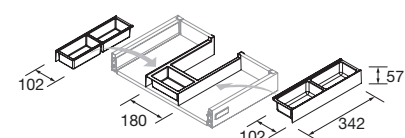

Blanco brillo		Gris brillo		Sbiancato		Natural		Roble áfrica		Pino bahía		Alsacia	
	COD.	€	COD.	€	COD.	€	COD.	€	COD.	€	COD.	€	COD.	€
600	90934	529	90997	529	91000	529	90998	529	91002	529	90999	529	91001	529
700	91003	583	91004	583	91007	583	91005	583	91009	583	91006	583	91008	583
800	91010	621	91011	621	91014	621	91012	621	91016	621	91013	621	91015	621
900	91017	645	91018	645	91021	645	91019	645	91023	645	91020	645	91022	645
1000	91024	653	91025	653	91028	653	91026	653	91030	653	91027	653	91029	653