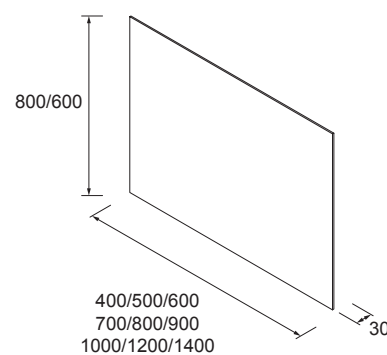

- **Espejo OASIS 600**
  circular
  Ø 600 mm
  91130 **69 €**
- **Espejo OASIS 800**
  circular
  Ø 800 mm
  91131 **89 €**
- **Espejo OASIS 1000**
  circular
  Ø 1000 mm
  91132 **119 €**

No incluye aplique

- **Espejo GALIA 550**
  horizontal vertical marco transparente
  550 x 660 mm
  16944 **83 €**
- **Espejo GALIA 600**
  horizontal vertical marco transparente
  600 x 800 mm
  16087 **95 €**
- **Espejo GALIA 1000**
  horizontal vertical marco transparente
  1000 x 600 mm
  16088 **106 €**

- **Espejo ROTA 400**
  vertical
  400 x 800 mm
  20729 **83 €**
- **Espejo ROTA 500**
  vertical
  500 x 800 mm
  20730 **86 €**
- **Espejo ROTA 600**
  horizontal vertical
  600 x 800 mm
  16943 **86 €**
- **Espejo ROTA 700**
  horizontal vertical
  700 x 800 mm
  20731 **89 €**
- **Espejo ROTA 800**
  horizontal vertical
  800 x 800 mm
  20732 **94 €**
- **Espejo ROTA 900**
  horizontal vertical
  900 x 800 mm
  20733 **100 €**
- **Espejo ROTA 1000**
  horizontal vertical
  1000 x 800 mm
  20734 **105 €**
- **Espejo ROTA 1200**
  horizontal
  1200 x 600 mm
  20735 **131 €**

No incluye aplique

- **Espejo SENA 400**
  vertical luna 5 mm
  400 x 800 mm
  16906 **75 €**
- **Espejo SENA 500**
  vertical luna 5 mm
  500 x 800 mm
  16907 **77 €**
- **Espejo SENA 600**
  horizontal vertical luna 5 mm
  600 x 800 mm
  16908 **80 €**
- **Espejo SENA 700**
  horizontal vertical luna 5 mm
  700 x 800 mm
  16909 **83 €**
- **Espejo SENA 800**
  horizontal vertical luna 5 mm
  800 x 800 mm
  16910 **86 €**
- **Espejo SENA 900**
  horizontal vertical luna 5 mm
  900 x 800 mm
  16911 **88 €**
- **Espejo SENA 1000**
  horizontal vertical luna 5 mm
  1000 x 800 mm
  16912 **90 €**
- **Espejo SENA 1200**
  horizontal vertical luna 5 mm
  1200 x 600 mm
  17893 **128 €**
- **Espejo SENA 1200**
  horizontal luna 5 mm
  1200 x 800 mm
  87584 **132 €**
- **Espejo SENA 1400**
  horizontal vertical luna 5 mm
  1400 x 600 mm
  84861 **134 €**
- **Espejo SENA 1400**
  horizontal luna 5 mm
  1400 x 800 mm
  87585 **139 €**

No incluye aplique