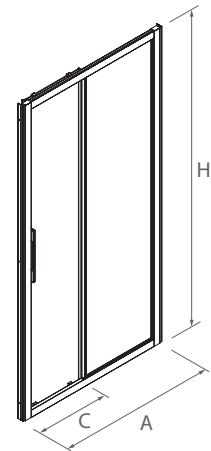

SERIE CLEAR Frontal ducha

MAMPARA FRONTAL DUCHA ESPECIALES DE UNA PUERTA Y UN FIJO

- Cristal transparente templado Norma EN-12150 de 6 mm en puerta y fijo
- Expansión 25 mm en cada lado
- Lateral fijo cristal opcional
- Perfil aluminio acabado plata brillo con asas cromadas
- Reversible
- Rodamiento superior tándem regulable y tándem inferior con muelle

MAMPARA
BAJO PEDIDO

FRONTAL DUCHA

MEDIDAS (A)	ALTURA (H)	ACCESO (C)	ACABADO	Nº EMBALAJES	Cristal		Fumé	
					COD.	€	COD.	€
1000 - 1200	1950	420 - 490	Plata brillo	2	82291	481	82379	590
1200 - 1400	1950	490 - 590	Plata brillo	2	82292	486	82380	595
1400 - 1600	1950	590 - 615	Plata brillo	2	82293	511	82381	620
1600 - 1800	1950	615	Plata brillo	2	82294	532	82382	641

* Consulte plazo de entrega a su distribuidor habitual.
Anchura mínima: 1000 mm, Anchura máxima: 1800 mm / Altura mínima: 1000 mm, Altura máxima: 2000 mm