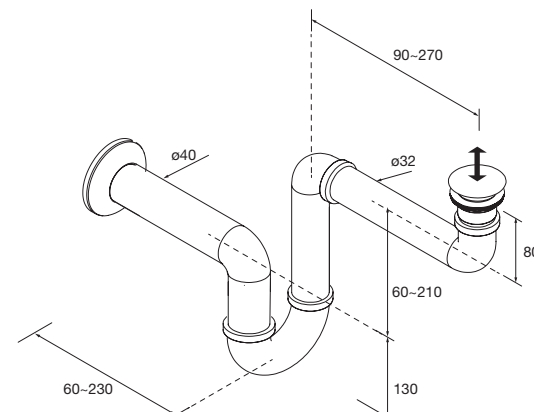

Juego sifón reducido más válvula clicker
19366 59 €