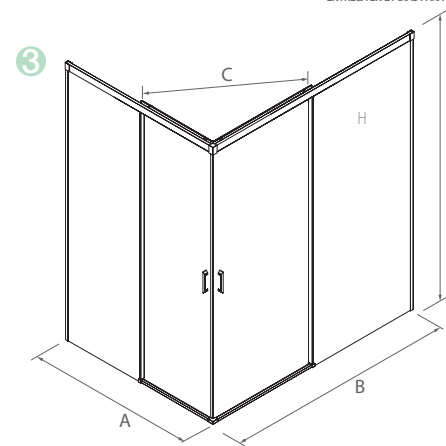

MAMPARA FRONTAL DE DUCHA DE PUERTA Y UN FIJO CON LATERAL FIJO

Cristal transparente templado Norma EN-12150 de 6 mm en puerta y fijo
Expansión 10 mm
Sin perfilera inferior
Altura 1985 mm
Rodamientos de doble tandem
Posibilidad de 4 serigrafías digitales
Facilidad liberación de la hoja corredera.
Pinza metálica
Tratamiento anti-cal incluido