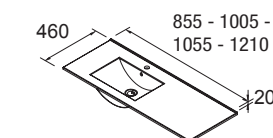

Lavabo IBERIA 1210 coqueta a la derecha Porcelana blanca
sin sifón y desagüe clicker
1210 x 20 x 460 mm

sin sifón y desagüe clicker
1200 x 20 x 460 mm

15459 **391 €**