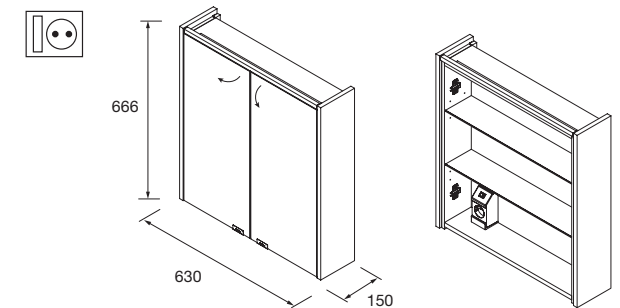

ARMARIO ALLIANCE MEDIDA 630

	COD.	€
BLANCO BRILLO	83167	555
GRIS BRILLO	83168	555
SBIANCATO	83173	555
NATURAL	83172	555
ROBLE AFRICA	91100	555
PINO BAHÍA	83177	555
ALSACIA	83174	555

Bajo pedido, servicio 15 días.