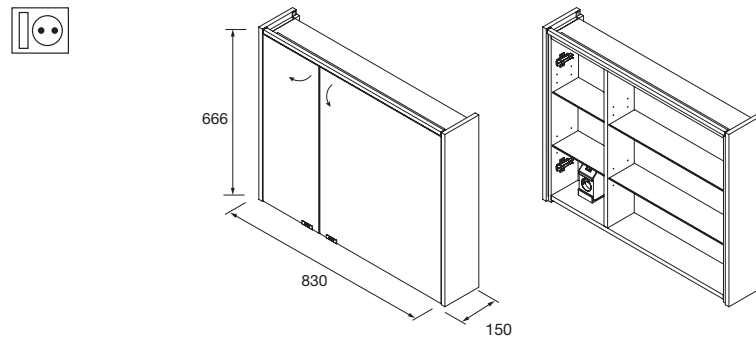

CON LUZ

6 Lavabos

ARMARIO ALLIANCE MEDIDA 830

	COD.	€
BLANCO BRILLO	83178	666
GRIS BRILLO	83179	666
SBIANCATO	83182	666
NATURAL	83181	666
ROBLE AFRICA	91101	666
PINO BAHÍA	83184	666
ALSACIA	83183	666

Bajo pedido, servicio 15 días.