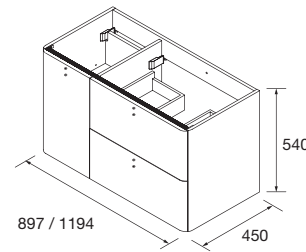

Ama el color.
Toma riesgos.
Sé curioso.

IZQUIERDA

SERIE UNIQ

2 CAJONES Y 1 PUERTA Y PILARES

MUEBLE UNIQ SUSPENDIDO DERECHO 2 CAJONES / 1 PUERTA

Mueble suspendido de 2 cajones de madera con guías ocultas de extracción Plus y 1 puerta con cierre amortiguado, interiores Carbón-TX

Stock	Blanco mate		Antracita mate		Cielo		Bosque	
	COD.	€	COD.	€	COD.	€	COD.	€
900	24604	412	24603	412	24618	505	24624	505
1200	24626	520	24625	520	24640	614	24646	614

NOTA: Colores especiales ver página 58

MUEBLE UNIQ SUSPENDIDO IZQUIERDO 2 CAJONES / 1 PUERTA

Mueble suspendido de 2 cajones de madera con guías ocultas de extracción Plus y 1 puerta con cierre amortiguado, interiores Carbón-TX

Stock	Blanco mate		Antracita mate		Cielo		Bosque	
	COD.	€	COD.	€	COD.	€	COD.	€
900	24648	412	24647	412	24662	505	24668	505
1200	24670	520	24669	520	24684	614	24690	614

NOTA: Colores especiales ver página 58

JUEGO 3 UNIDADES TIRADOR UNIQ

Juego de 3 tiradores para mueble Uniq en diferentes acabados, no incluidos en el mueble

Blanco		Negro		Cromo	
COD.	€	COD.	€	COD.	€
24723	19	24724	19	24725	19

PILAR SUSPENDIDO UNIQ

Pilar suspendido reversible y cierre amortiguado

Stock	Blanco mate		Antracita mate		Cielo		Bosque	
	COD.	€	COD.	€	COD.	€	COD.	€
24692	407	24691	407	24706	502	24712	502	

JUEGO 2 UNIDADES TIRADOR UNIQ

Juego de 2 tiradores para el pilar Uniq en diferentes acabados, no incluidos en el pilar

Blanco		Negro		Cromo	
COD.	€	COD.	€	COD.	€
24719	13	24720	13	24721	13