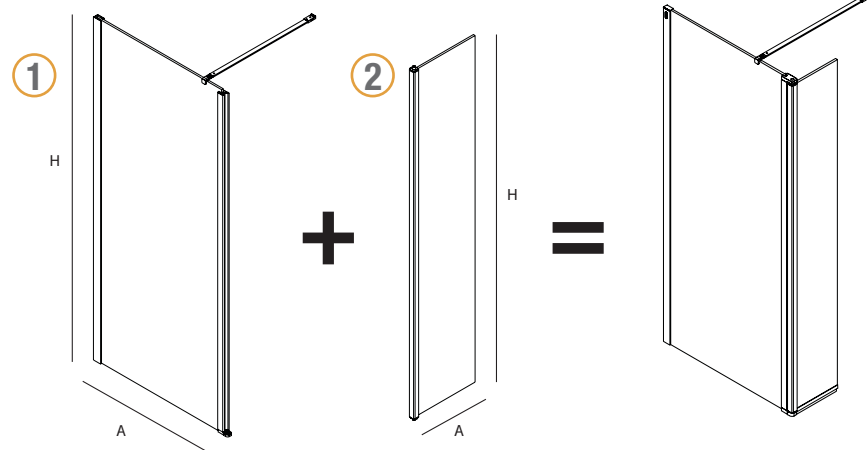

ABATIBLES PARA COMBINAR CON FIJOS DE PASO ESPECIALES

Bajo pedido	ABATIBLES PARA COMBINAR CON FIJOS DE PASO ESPECIALES					
	MEDIDAS (A)	ALTURA (H)	ACABADO	Nº EMBALAJES	COD.	€
	300	1950	Plata brillo	1	24550	174
	400	1950	Plata brillo	1	25407	195

FIJO DE PASO

ABATIBLE OPCIONALES

DE PASO FIJO CON ABATIBLE

Stock	Plata brillo		
	COD.	DESCRIPCIÓN	€
	22437	SopORTE a pared	31
	22438	SopORTE a techo	53
	22439	Perfil a suelo para cristal fijo de 8 mm	16
82448	Perfil en Angulo	32	

Todo fijo (cristal sin serigrafía, especial o estandar) + abatible, forman el paso angular