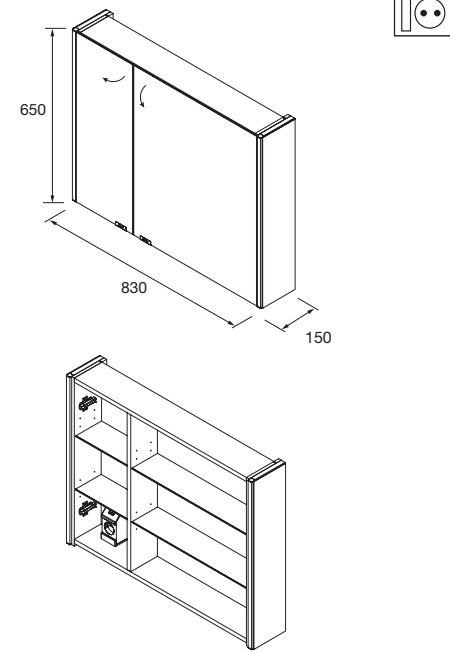

CON LUZ

Armarios

CON LUZ

Armario ALLIANCE 800
2 puertas espejo doble con interruptor y enchufe y luz led lateral, IP44 (21,5W)
830 x 650 x 150 mm
83155 **666 €**