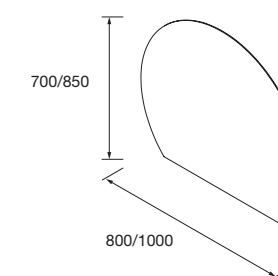

Espejo APOLO 800 Dorado
horizontal con luz led y repisa (10 W).
IP 44
800 x 700 x 110 mm
87856 **363 €**

Espejo APOLO 1000 Dorado
horizontal con luz led y repisa (12 W).
IP 44
1000 x 700 x 110 mm
87857 **415 €**

Espejo APOLO 800 Blanco
horizontal con luz led y repisa (10 W).
IP 44
800 x 700 x 110 mm
87858 **363 €**

Espejo APOLO 1000 Blanco
horizontal con luz led y repisa (12 W).
IP 44
1000 x 700 x 110 mm
87859 **415 €**

Espejo APOLO 800 Negro
horizontal con luz led y repisa (10 W).
IP 44
800 x 700 x 110 mm
87860 **363 €**

Espejo APOLO 1000 Negro
horizontal con luz led y repisa (12 W).
IP 44
1000 x 700 x 110 mm
87861 **415 €**

Espejo OLIMPIA 920 white cotton
vertical con luz led (20 W). IP44
920 x 520 x 30 mm
87862 **311 €**

Espejo OLIMPIA 920 Macchiato
vertical con luz led (20 W). IP44
920 x 520 x 30 mm
87863 **311 €**

Espejo OLIMPIA 920 Blue fog
vertical con luz led (20 W). IP44
920 x 520 x 30 mm
87864 **311 €**

Espejo OLIMPIA 920 Black velvet
vertical con luz led (20 W). IP44
920 x 520 x 30 mm
91121 **311 €**

Espejo OLIMPIA 920 Night blue
vertical con luz led (20 W). IP44
920 x 520 x 30 mm
87866 **311 €**

Espejo MOON 600
circular con luz led (4,8 W.) IP44
Ø 600 mm
91120 **269 €**

Espejo MOON 800
circular con luz led (4,8 W.) IP44
Ø 800 mm
83963 **298 €**

Espejo MOON 1000
circular con luz led (4,8 W.) IP44
Ø 1000 mm
83964 **332 €**

Espejo SUNRISE 800
circular con repisa luz led (4,8 W.) IP 44
Ø 800 mm
86287 **208 €**

Espejo SUNRISE 1000
circular con luz led (4,8 W.) IP 44
Ø 1000 mm
86289 **238 €**

Repisa SUNRISE 800 Blanco
800 x 80 x 126 mm
86288 **145 €**

Repisa SUNRISE 1000 Blanco
1000 x 80 x 126 mm
86290 **177 €**

Repisa SUNRISE 800 Negro mate
800 x 80 x 126 mm
91113 **145 €**

Repisa SUNRISE 1000 Negro mate
1000 x 80 x 126 mm
91114 **177 €**