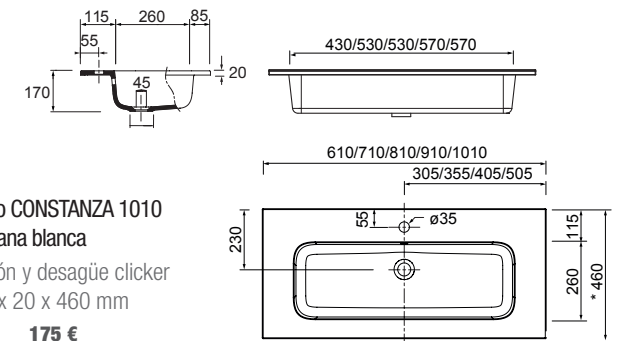

Lavabo CONSTANZA 1010 Porcelana blanca

sin sifón y desagüe clicker
1010 x 20 x 460 mm
26779 **175 €**