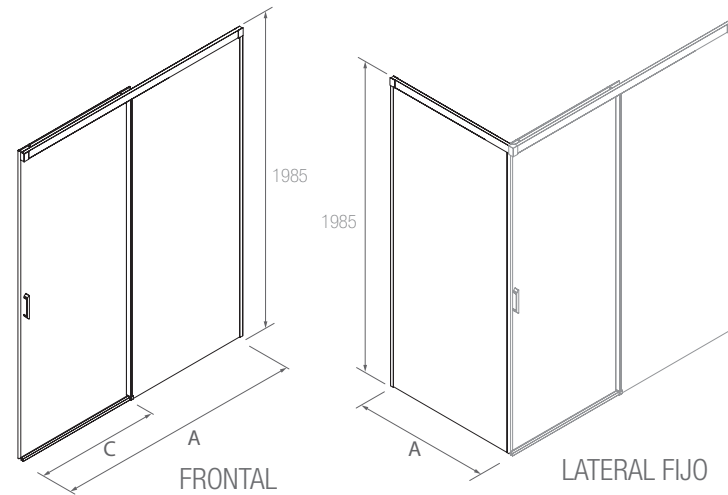

SERIE KAAVI Frontal de ducha con lateral fijo Perfil negro

MAMPARA FRONTAL DE DUCHA DE PUERTA Y UN FIJO CON LATERAL FIJO

- Cristal transparente templado Norma EN-12150 de 6 mm
- Expansión 10 mm
- Sin perfilera inferior
- Altura 1985 mm
- Posibilidad de 4 serigrafías digitales
- Tratamiento anti-cal incluido

*ENTREGA EN 21 DÍAS PARA BAJO PEDIDO