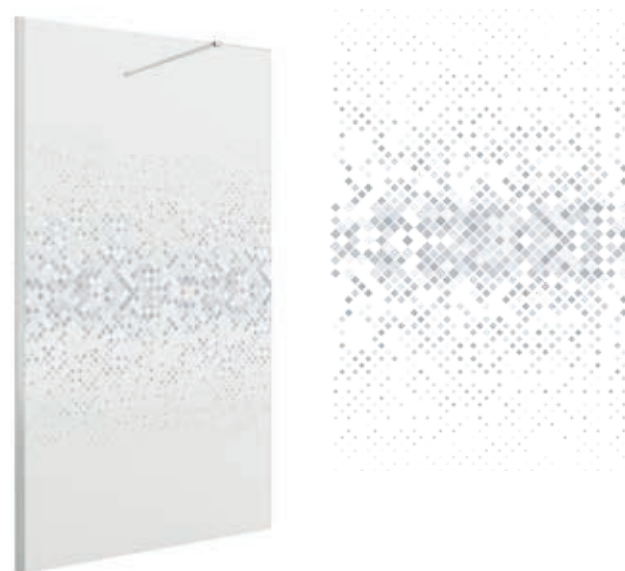

* Consulte plazo de entrega a su distribuidor habitual.

SERIE HEAVEN BATH De paso bañera

MAMPARA DE PASO TRANSPARENTE ESPECIAL CON SERIGRAFIA

Bajo pedido

MAMPARA DE PASO ESPECIAL SERIGRAFIA DECO 4

DECO 4					
MEDIDAS (A)	ALTURA (H)	ACABADO	Nº EMBALAJES	COD.	€
< 400	1500	Plata brillo	1	26886	320
400 - 800	1500	Plata brillo	1	26887	459
800 - 1000	1500	Plata brillo	1	26888	543