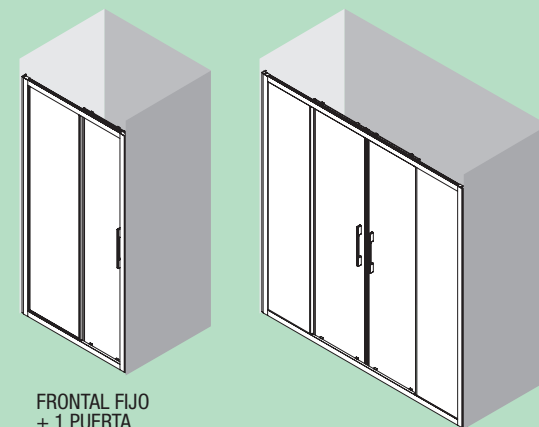

*Consulte plazo de entrega a su distribuidor habitual

Stock

OPCIONALES

COD.	DESCRIPCIÓN	€
22769	KIT Cierre imantado	11
22770	Ultra-protect (tratamiento anticál)	37

FRONTAL FIJO
+ 1 PUERTA

FRONTAL 2 FIJO
+ 2 PUERTAS