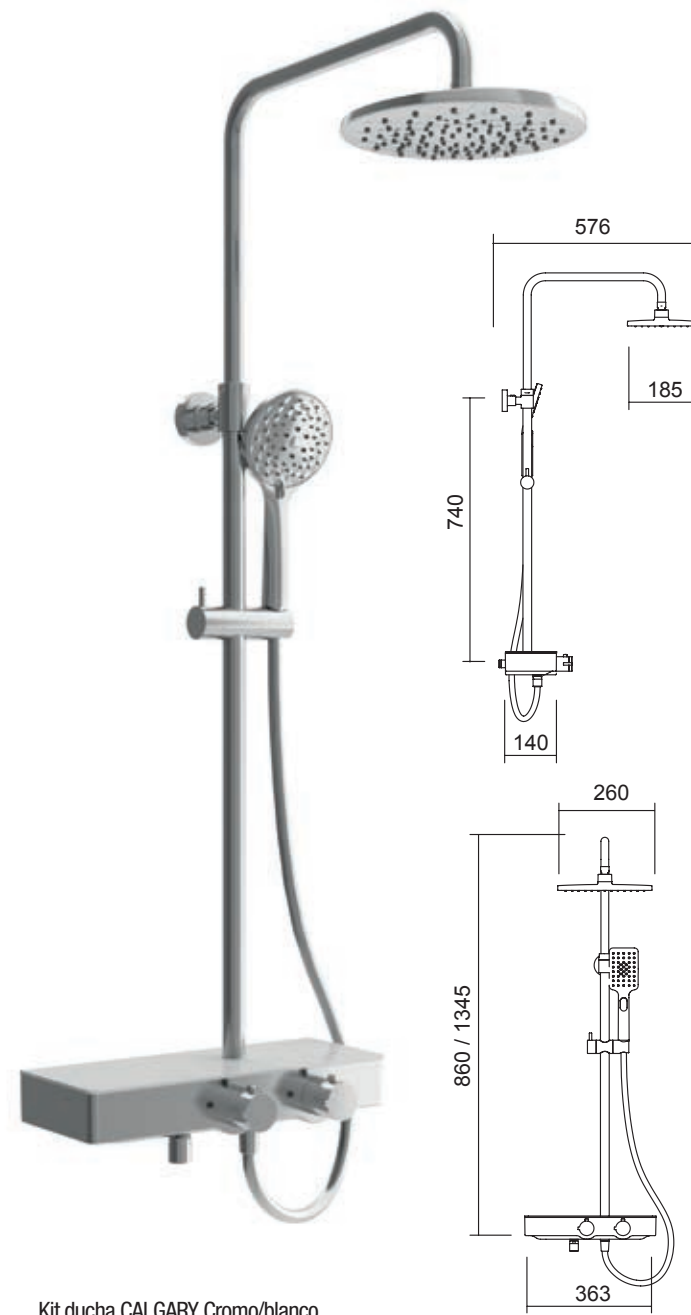

Columna NOVA Inox cromo
16145 700 €

KIT DE DUCHA

CON GRIFERIA TERMOSTATICA

Kit ducha QUEBEC Cromo/negro
Kit de ducha con termostática
26766 476 €

Kit ducha CALGARY Cromo/blanco
Kit de ducha con termostática
26765 476 €