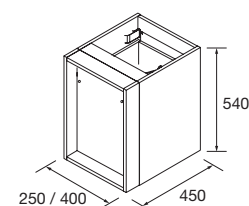

COQUETA SUSPENDIDA TOALLERO EXTRAÍBLE ALLIANCE

Coqueta suspendida con cajón extraíble de madera, acabado interior Carbón-TX, con guías ocultas de extracción total y hueco para el secador. Tirador no incluido, 3 acabados disponibles.
Combinable con las series:
Fusión Line / Spirit / Monterrey.