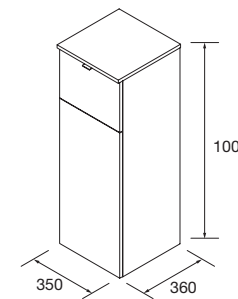

PILARES ALLIANCE 1000 TOCADOR, 1 CAJÓN Y 1 PUERTA

Pilar tocador con contenedor superior y espejo, cajón de madera con cierre amortiguado, 1 puerta reversible con sistema apertura de push. Interiores carbón-TX con 1 balda regulable de cristal. Bisagras de apertura 110°.

	Blanco brillo		Gris brillo		Sbiancato		Natural		Roble África		Pino bahía		Alsacia	
	COD.	€	COD.	€	COD.	€	COD.	€	COD.	€	COD.	€	COD.	€
350	83441	376	83442	376	83445	376	83444	376	91072	376	83448	376	83447	376