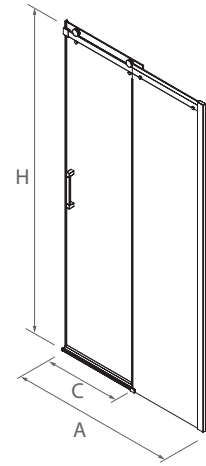

Grosor de cristal de 6 mm

Expansión

Cierre magnetico disponible

Reversible

SERIE HELSINKI Frontal de ducha

MAMPARA FRONTAL DUCHA DE UNA PUERTA Y UN FIJO

- Con sistema de liberación de puertas para una fácil limpieza
- Cristal transparente templado Norma EN-12150 de 6 mm en puerta y fijo
- Expansión 20 mm en cada lado
- Altura 1950 mm
- Perfil aluminio acabado plata brillo con asas cromadas
- Sin perfil inferior
- Reversible