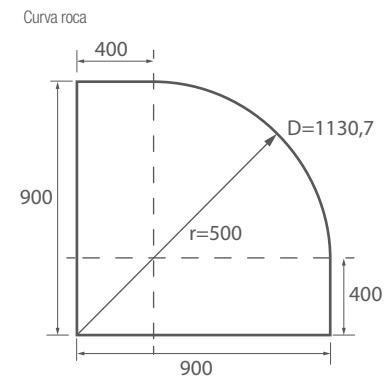

Stock	PLATO	MEDIDAS (A)	MEDIDAS (B)	ALTURA (H)	ACCESO (C)	ACABADO	Nº EMBALAJES	Cristal		
								COD.	€	
	750 x 750	725 - 750	725 - 750	1950	455	Plata brillo	1	16712	467	
	800 x 800	765 - 790	765 - 790	1950	490	Plata brillo	1	16714	470	Curva roca
	800 x 800	765 - 790	765 - 790	1950	500	Plata brillo	1	16715	470	Curva roca
	900 x 900	865 - 890	865 - 890	1950	560	Plata brillo	1	16716	484	Curva italiana
	900 x 900	865 - 890	865 - 890	1950	570	Plata brillo	1	16717	484	Curva italiana