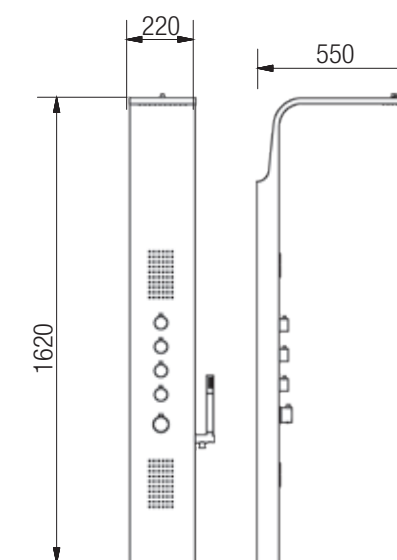

Columna NOVA Inox cromo
16145 700 €