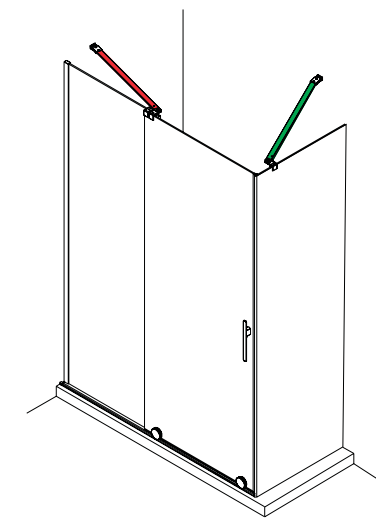

Mampara angular (pag 366) compuesto por un frontal, con tensor angular, con lateral fijo y kit magnético angular.