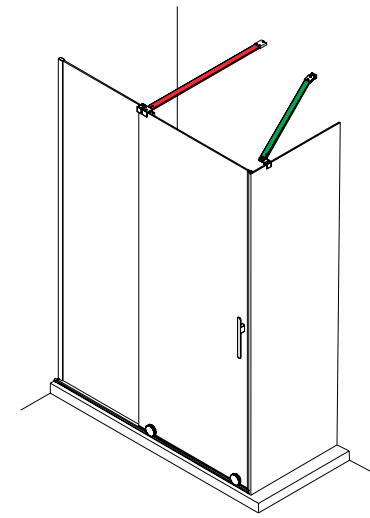

■ Tensores necesarios

■ Tensores incluidos

Mampara angular (pag 366) compuesto por un frontal, con tensor frontal, con lateral fijo y kit magnético angular.