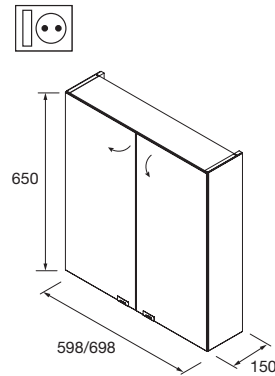

Armario ALLIANCE 600
2 puertas espejo doble con interruptor y enchufe
598 x 650 x 150 mm
23409 **435 €**

Armario ALLIANCE 700
2 puertas espejo doble con interruptor y enchufe
698 x 650 x 150 mm
24591 **438 €**

Armario ALLIANCE 800
2 puertas espejo doble con interruptor y enchufe
798 x 650 x 150 mm
23410 **457 €**

Armario ALLIANCE 900
3 puertas espejo doble con interruptor y enchufe
898 x 650 x 150 mm
24592 **530 €**

Armario ALLIANCE 1000
3 puertas espejo doble con interruptor y enchufe
998 x 650 x 150 mm
23665 **578 €**

Armario ALLIANCE 1200
3 puertas espejo doble con interruptor y enchufe
1190 x 650 x 150 mm
24593 **648 €**

Armario ALLIANCE 600
2 puertas espejo doble con interruptor y enchufe y luz led lateral, IP44 (21,5W)
630 x 650 x 150 mm
83153 **555 €**

Armario ALLIANCE 700
2 puertas espejo doble con interruptor y enchufe y luz led lateral, IP44 (21,5W)
730 x 650 x 150 mm
83154 **611 €**