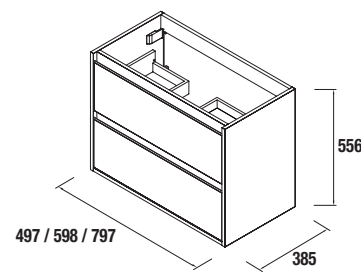

SERIE 40

MUEBLE DE 2 CAJONES MADERA

MUEBLE SUSPENDIDO S40 2 CAJONES

Mueble suspendido de 2 cajones de madera con extracción Plus, interiores Carbón-TX y cierre con freno. Tirador acabado anodizado brillo.

	Blanco brillo		Natural		Pino bahía	
	COD.	€	COD.	€	COD.	€
500	24074	276	23272	276	24075	276
600	21615	299	23273	299	21617	299
800	21618	341	23274	341	21620	341