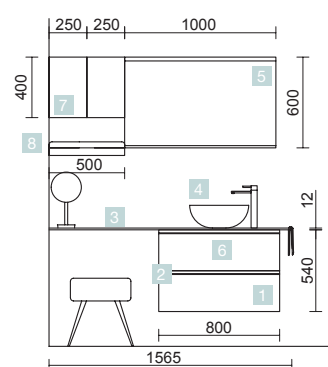

COD.	DESCRIPCIÓN	€
COMPOSICIÓN DE MUEBLE DE 800		
1	22803 Mueble suspendido SPIRIT 800 Pino bahía 2 cajones metálicos con freno 797 x 540 x 450 mm	477
2	90992 Tirador SPIRIT 800 Blanco soft x 2	36
3	24467 Encimera Solid blanco de 1401 hasta 1800 para lavabo de posar con toallero 1401 - 1800 x 12 x 460 mm	467
4	24555 Lavabo de posar ALTIRO Porcelana blanca mate sin sifón ni desagüe Ø 390 x 140 mm	217
PRECIO TOTAL DEL CONJUNTO		1197

OPCIONALES		
COD.	DESCRIPCIÓN	€
5	21737 Espejo UP&DOWN 1000 horizontal con luz led (9,6 / 4,8 W) IP 44 1000 x 600 mm	415
6	16994 Sifón válvula abierta con desagüe Latón cromado	65

AUXILIARES		
COD.	DESCRIPCIÓN	€
7	22902 Módulo ALLIANCE 250 Blanco brillo x 2 izquierdo / derecho 1 puerta apertura push 250 x 400 x 162 mm	286
8	26127 Repisa toallero 500 Solid surface 500 x 60 x 120 mm	97