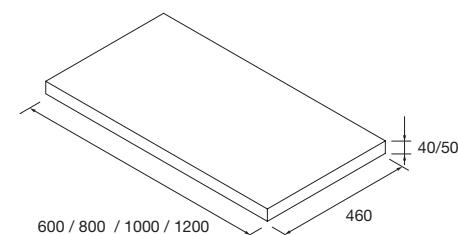

ENCIMERAS DE ESPESORES 40 Y 50 MM

Encimeras de espesores de 50 mm para acabados blanco brillo, gris brillo y carbón; y de 40 mm para acabado roble África; en medidas de 600 a 1200 sin mecanizado. Acabados melamínicos y laminados de alta presión (HPL)