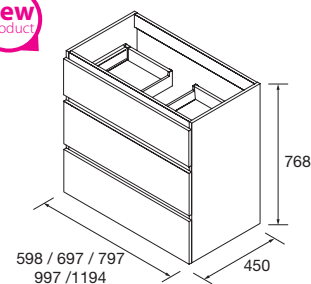

SERIE SPIRIT

3 CAJONES METÁLICOS Y COMPLEMENTOS MUEBLE

MUEBLE A SUELO SPIRIT 3 CAJONES

Mueble a suelo de 3 cajones metálicos extracción total, interiores Carbón-TX y cierre con freno
Organizador de cajón incluido, con 2 bandejas extraíbles.
Tiradores y patas no incluidos, 3 acabados disponibles