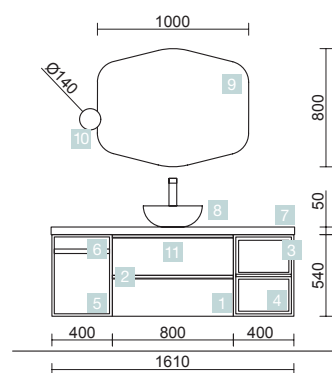

COD.	DESCRIPCIÓN	€
COMPOSICIÓN DE 1600 GRIS BRILLO		
1	22802 Mueble suspendido SPIRIT 800 Gris brillo 2 cajones metálicos con freno 797 x 540 x 450 mm	477
2	90991 Tirador SPIRIT 800 Anodizado brillo x 2	36
3	23355 Coqueta suspendida ALLIANCE 400 Gris brillo 2 huecos 400 x 540 x 434 mm	113
4	23345 Set de dos Cubo embellecedor ALLIANCE 400 Carbón-TX para coqueta de 400 367 x 244 x 428 mm	76
5	26841 Coqueta suspendida ALLIANCE 400 toallero extraíble Gris brillo con cajones interiores 400 x 540 x 450 mm	224
6	26918 Tirador TOALLERO 400 Anodizado brillo	26
7	23022 Encimera Roble áfrica de 1401 hasta 1800 para mueble y coqueta, sin mecanizado 1401 - 1800 x 40 x 460 mm	381
8	26536 Lavabo de posar BOL Solid surface sin sifón ni desagüe clicker Ø 390 x 140 mm	238
PRECIO TOTAL DEL CONJUNTO		1571

OPCIONALES		
COD.	DESCRIPCIÓN	€
9	26776 Espejo ORGANIC 800 horizontal vertical con luz led (15 W.) IP44 800 x 1000 mm	384
10	24569 Espejo Aumento (x3) con fijación a Luna Multiposición Ø140 mm	57
11	16994 Sifón válvula abierta con desagüe Latón cromado	65