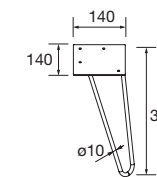

JUEGO 2 PATAS UNIQ 330

Juego de 2 patas opcionales de acero para mueble, 3 acabados disponibles, altura 330 mm, para utilizar con lavabo integral.

Blanco		Negro		Cromo	
COD.	€	COD.	€	COD.	€
24713	28	24714	28	24715	28