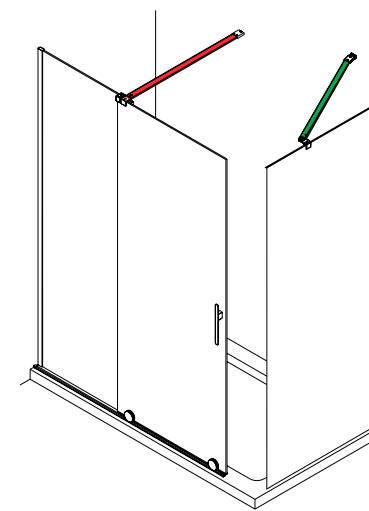

Mampara angular (pag 366) compuesto por un frontal, con tensor frontal y con lateral fijo.