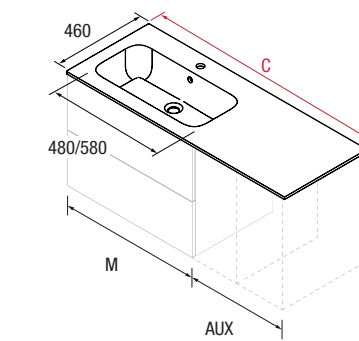

PARA AUX A LA DERECHA

Medida del mueble (M)	C	COD.	€
600 (POZA 480)	605 - 855	24390	394
	605 - 1005	24391	427
	605 - 1405	24394	561
700 (POZA 580)	705 - 1405	25505	540
	805 - 1055	24392	456
800 (POZA 580)	805 - 1205	24393	498
	805 - 1605	24395	642

NOTA: Encimeras especiales en longitud plazo de servicio 15 días laborables.

Descarga la hoja de pedido