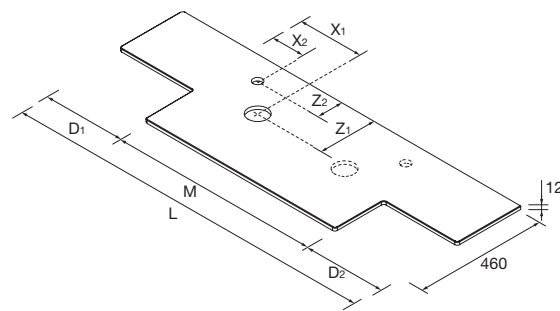

IMPORTANTE: deben incluirse las medidas en mm correspondientes a las cotas.
La empresa no se hace responsable de la incorrecta definición de las medidas/cotas para las encimeras a medida y con mecanizado; no aceptándose en ningún caso devoluciones por este motivo.

ENCIMERAS DOBLE FONDO DE ESPESOR 12 MM

Encimeras de solid surface de doble fondo, espesor 12 mm corte a medida de longitud hasta 2400 mm. , con o sin mecanizado y terminacion de esquinas en función si los laterales van a pared.
Combinalas con las coquetas Alliance de fondo reducido.

Descarga la hoja de pedido

Bajo pedido	Solid blanco		Pizarra negra	
	COD.	€	COD.	€
< 1000	87978	309	91249	329
1001 - 1400	87979	379	91250	419
1401 - 1800	87980	403	91251	499
1801 - 2000	87981	464	91252	529
2001 - 2400	87982	537	91253	699

NOTA: Encimeras especiales en longitud plazo de servicio 15 dias laborables.

UN SIN FIN DE POSIBILIDADES

Se pueden hacer multiples combinaciones de muebles y coquetas con la coqueta alliance doble fondo.