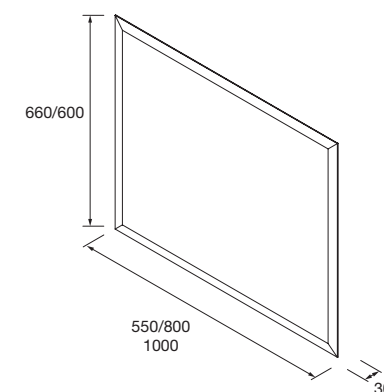

- **Espejo GALIA 550**
  horizontal vertical marco transparente
  550 x 660 mm
  16944 **83 €**
- **Espejo GALIA 600**
  horizontal vertical marco transparente
  600 x 800 mm
  16087 **95 €**
- **Espejo GALIA 1000**
  horizontal vertical marco transparente
  1000 x 600 mm
  16088 **106 €**