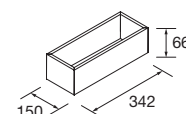

ORGANIZACIÓN INTERIOR DE CAJONES METÁLICOS

Cubo organizador para cajón metálico Carbón-TX. 150 x 342 x 66 mm

Carbón-TX	
COD.	€
23030	21