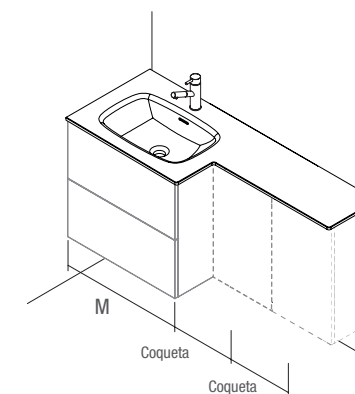

Coqueta 250 a derecha y un lateral a pared

Coqueta 250 a izquierda y sin taladro para grifo

Coquetas 250 a ambos lados

Solid Surface

Con las repisas de solid hasta 80 cm podrás tener todas las cosas a mano incluso debajo de la ducha.