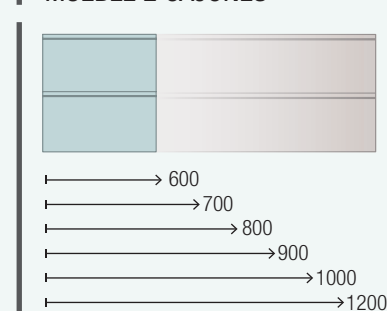

MUEBLE 2 CAJONES