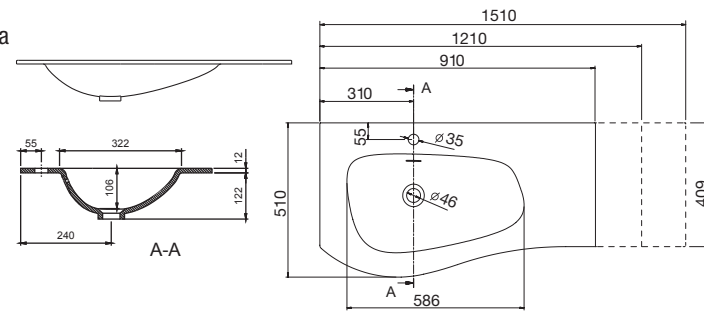

Lavabo MAM 900 coqueta a la derecha
Solid surface

sin sifón ni desagüe clicker ni grifo
910 x 12 x 510 mm

87596 **347 €**

Lavabo MAM 1200 coqueta a la derecha
Solid surface

sin sifón ni desagüe clicker ni grifo
1210 x 12 x 510 mm

87598 **463 €**

Lavabo MAM 1510 coqueta a la derecha
Solid surface

sin sifón ni desagüe clicker ni grifo
1510 x 12 x 510 mm

91124 **599 €**