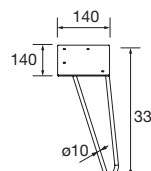

PATAS PARA LAVABOS INTEGRALES ALTURA 330 mm