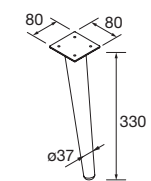

JUEGO 2 PATAS DEVA 330

Juego de 2 patas opcionales de acero para mueble, 3 acabados disponibles, altura 330 mm, para utilizar con lavabo integral.

Blanco		Negro		Cromo	
COD.	€	COD.	€	COD.	€
84125	50	84126	50	84127	50

JUEGO 2 PATAS DANNA 330

Juego de 2 patas opcionales de madera para mueble, 3 acabados disponibles, altura 330 mm, para utilizar con lavabo integral.

Blanco		Negro		Pino	
COD.	€	COD.	€	COD.	€
84138	27	84139	27	84140	27