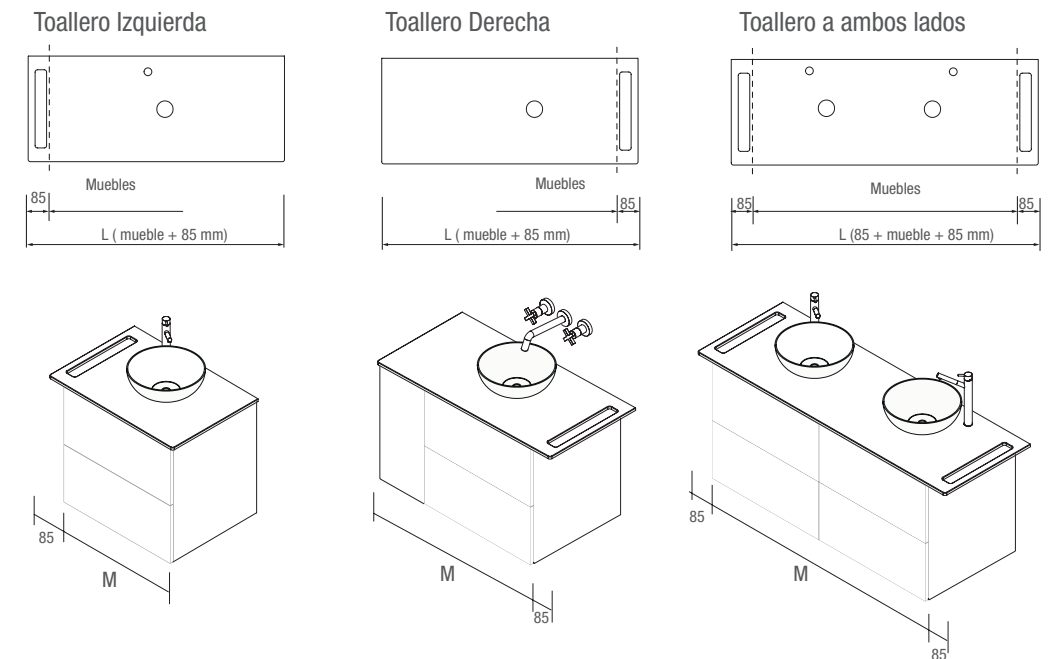

ENCIMERAS DE ESPESOR 12 MM

Encimeras de solid surface de espesor 12 mm. en medidas especiales con o sin mecanizado. Una poza o dos pozas.