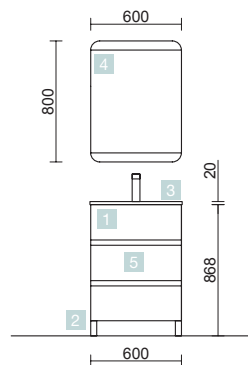

COD.	DESCRIPCIÓN	€	OPCIONALES	€	
COMPOSICIÓN CON MUEBLE DE 600					
1	23261 Mueble FUSSION LINE 600 Alsacia 3 cajones con uñero y freno 598 x 768 x 450 mm	333	4	23405 Espejo CANDEM 800 horizontal vertical con luz led (9,6 W) IP 44 800 x 600 mm	334
2	83819 Juego 4 patas Cromo brillo 100 mm	13	5	13663 Sifón con desagüe clicker Latón cromado	65
3	14711 Lavabo IBERIA 610 Porcelana blanca sin sifón y desagüe clicker 610 x 20 x 460 mm	106			
PRECIO TOTAL DEL CONJUNTO		452