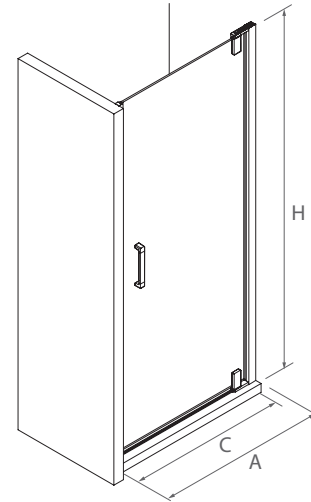

SERIE MALMÖ Frontal ducha

MAMPARA FRONTAL DUCHA DE UNA PUERTA

- Apertura 180°
- Cierre magnético
- Cristal transparente templado Norma EN-12150 de 6 mm en puerta y fijo
- Expansión 20 mm en cada perfil a pared
- Incluye tensor de sujeción de fijo a pared
- Altura 1960 mm
- Perfil aluminio acabado plata brillo
- Reversible
- Tratamiento anti-cal incluido de serie en todos los modelos

FRONTAL DE DUCHA

Stock	FRONTAL DE DUCHA						Cristal
	MEDIDAS (A)	ALTURA (H)	ACCESO (C)	ACABADO	Nº EMBALAJES	COD.	€
	770 - 790	1960	690	Plata brillo	1	26739	370
	870 - 890	1960	790	Plata brillo	1	26740	391
	970 - 990	1960	890	Plata brillo	1	26741	412