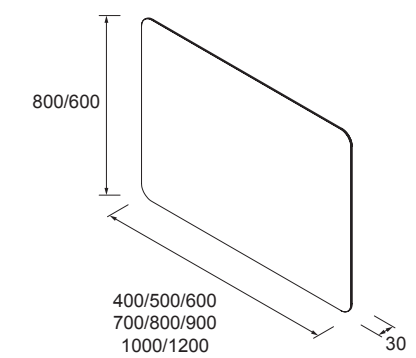

- **Espejo ROTA 400**
  vertical
  400 x 800 mm
  20729 **83 €**
- **Espejo ROTA 500**
  vertical
  500 x 800 mm
  20730 **86 €**
- **Espejo ROTA 600**
  horizontal vertical
  600 x 800 mm
  16943 **86 €**
- **Espejo ROTA 700**
  horizontal vertical
  700 x 800 mm
  20731 **89 €**
- **Espejo ROTA 800**
  horizontal vertical
  800 x 800 mm
  20732 **94 €**
- **Espejo ROTA 900**
  horizontal vertical
  900 x 800 mm
  20733 **100 €**
- **Espejo ROTA 1000**
  horizontal vertical
  1000 x 800 mm
  20734 **105 €**
- **Espejo ROTA 1200**
  horizontal
  1200 x 600 mm
  20735 **131 €**

No incluye aplique