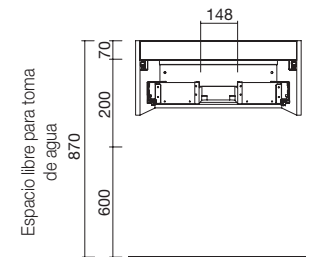

CAJ3N MET3LICO COMPLETO SIN SALVASIF3N

Caj3n met3lico extracci3n total sin salvasisf3n. Carb3n-TX y cierre con freno

Carb3n-TX		
COD.		€
600	24961	67
800	24962	74
1000	24963	79
1200	24964	92

ORGANIZACI3N INTERIOR DE CAJONES MET3LICOS

Cubo organizador para caj3n met3lico Carb3n-TX. 150 x 342 x 66 mm

Carb3n-TX	
COD.	€
23030	21

JUEGO DE 2 PATAS CROMO

Juego de 2 patas cromadas altura 330. 30 x 30 x 330 mm

Cromo	
COD.	€
23899	16

TOALLERO LATERAL PARA MUEBLE (SENCILLO)

Toallero sencillo JAZZ

Blanco		Negro		Anodizado brillo	
COD.	€	COD.	€	COD.	€
23027	39	27042	39	23024	39