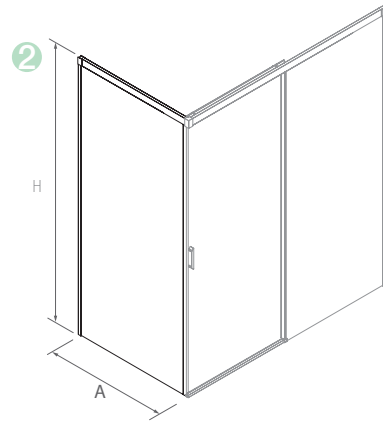

LATERALES FIJOS

Cristal transparente templado Norma EN-12150 de 6 mm
Expansión 10 mm
Sin perfilera inferior
Altura desde 1500 mm hasta 2100 mm
Posibilidad de 4 serigrafías digitales
Tratamiento anti-cal incluido