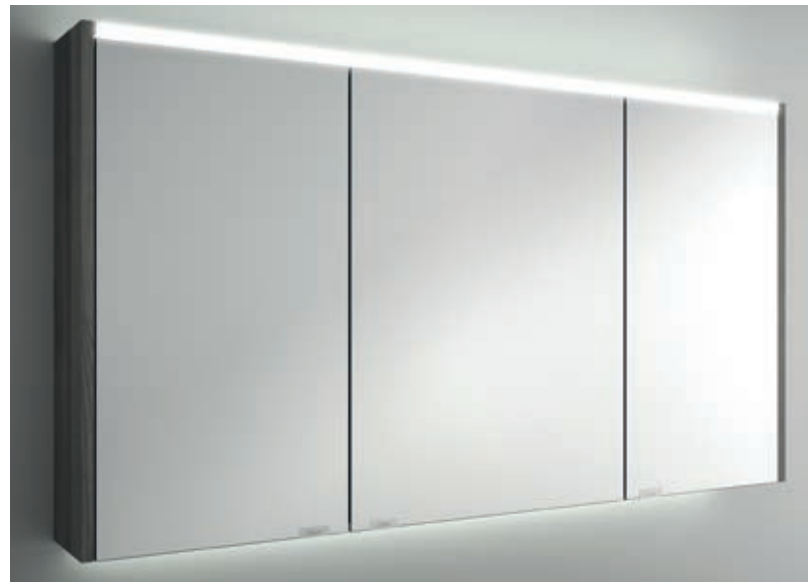

ARMARIO ALLIANCE MEDIDA 1030

	COD.	€
BLANCO BRILLO	83185	778
GRIS BRILLO	83186	778
SBIANCATO	83189	778
NATURAL	83188	778
ROBLE AFRICA	91102	778
PINO BAHÍA	83191	778
ALSACIA	83190	778

Bajo pedido, servicio 15 días.