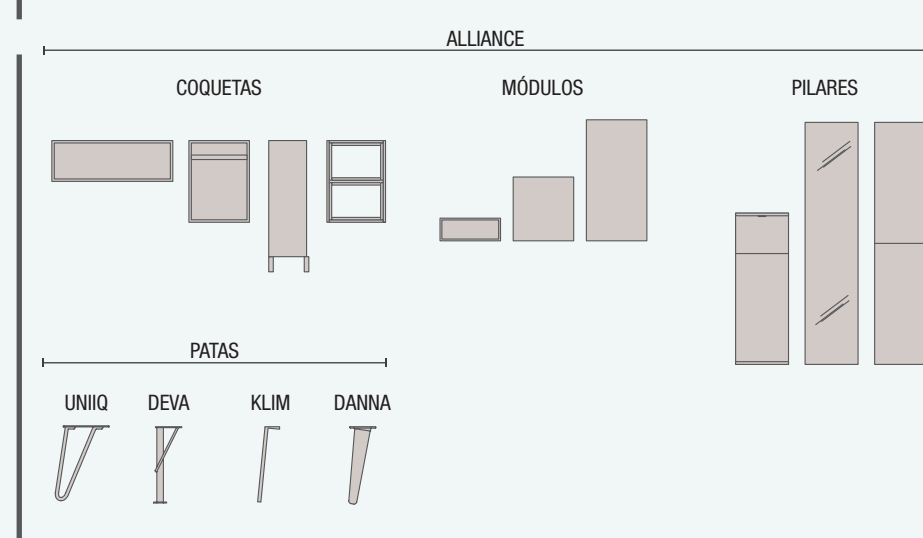

ACABADOS

Frentes, laterales y estructura fabricados con tablero de partículas laminado de grosor 16mm.

MUEBLE 2 CAJONES

MUEBLE 3 CAJONES

COQUETA 2 CAJONES

COMPLEMENTA

CAJÓN MADERA

COD.	DESCRIPCIÓN	€	OPCIONALES	COD.	DESCRIPCIÓN	€
COMPOSICIÓN CON MUEBLE DE 700						
1	91056 Mueble suspendido FUSSION LINE 700 Roble África 2 cajones con uñero y freno 697 x 540 x 450 mm	272	3	83915 Espejo BLACK STREAM 700 vertical con marco metálico, giratorio 700 x 900 mm	477	
2	20749 Lavabo TOSCANA 705 Carga mineral blanca sin sifón ni desagüe clicker 705 x 50 x 460 mm	227	4	27042 Toallero sencillo JAZZ Negro fondo 35, 40, 45 y 50 235 x 125 x 68 mm	39	
PRECIO TOTAL DEL CONJUNTO		499	5	26985 Sifón VINCI Negro mate con válvula clicker	107	
AUXILIARES						
COD. DESCRIPCIÓN €						
6	91073 Pilar suspendido ALLIANCE Roble África izquierdo / derecho 2 puertas apertura push 350 x 1600 x 349 mm	376				