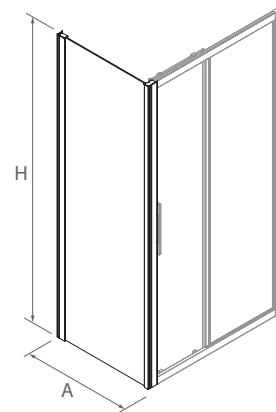

LATERALES FIJOS / para frontales de ducha

Stock	MEDIDAS (A)	ALTURA (H)	ACABADO	Nº EMBALAJES	COD.	DESCRIPCIÓN	€
							Serigrafía road
	665 - 690	1950	Plata brillo	1	86098	Lateral fijo	199
	765 - 790	1950	Plata brillo	1	86099	Lateral fijo	209