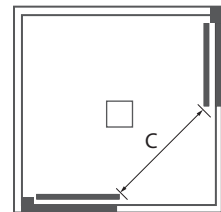

Para angulares, elegir el código correspondiente a cada lado

Accesos (C)	LATERAL	FRONTAL							
		82245	82246	82247	82248	82249	82250	82251	82252
82242	785-800	475	518	562	607	653	699	746	793
82243	885-900	503	544	586	629	674	719	764	811
82244	985-1000	535	573	613	655	698	741	786	831