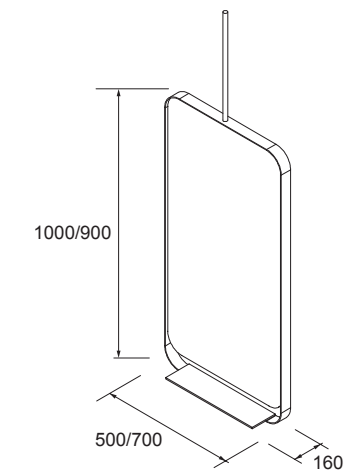

- **Espejo BLACK STREAM 700**
  vertical con marco metálico, giratorio
  700 x 900 mm
  83915 **477 €**
- **Espejo BLACK STREAM 500**
  vertical con marco metálico, giratorio
  500 x 1000 mm
  83916 **415 €**