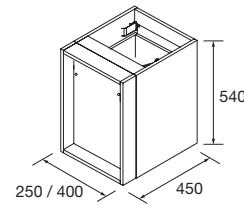

SERIE MONTERREY

COQUETA TOALLERO, COQUETA DOBLE FONDO Y COQUETA HUECO

COQUETA SUSPENDIDA TOALLERO EXTRAÍBLE ALLIANCE

Coqueta suspendida con cajón extraíble de madera, acabado interior Carbón-TX, con guías ocultas de extracción total y hueco para el secador. Tirador no incluido, 3 acabados disponibles. Combinable con las series: Fusi3n Line / Spirit / Monterrey.

	Blanco brillo		Gris brillo		Sbiancato		Natural		Roble 3frica		Pino bahía		Alsacia	
	COD.	€	COD.	€	COD.	€	COD.	€	COD.	€	COD.	€	COD.	€
250	26833	199	26834	199	26838	199	26836	199	91077	199	26837	199	26839	199
400	26840	224	26841	224	26845	224	26843	224	91078	224	26844	224	26846	224