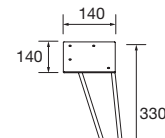

JUEGO 2 PATAS UNIQ 330

Juego de 2 patas opcionales de acero para mueble, 3 acabados disponibles, altura 330 mm, para utilizar con lavabo integral.

Blanco		Negro		Cromo	
COD.	€	COD.	€	COD.	€
24713	28	24714	28	24715	28