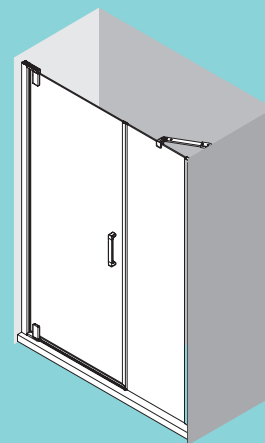

FRONTAL 1 PUERTA + LATERAL FIJO