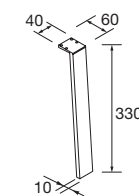

JUEGO 2 PATAS KLIM 330

Juego de 2 patas opcionales de aluminio para mueble, 3 acabados disponibles, altura 330 mm, para utilizar con lavabo integral.

Blanco		Negro		Anodizado	
COD.	€	COD.	€	COD.	€
84131	26	84132	26	84134	26