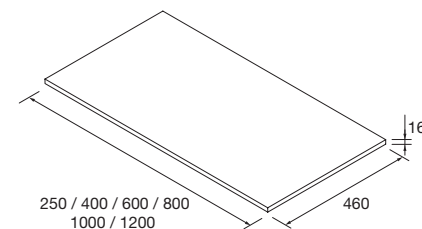

SERIE MONTERREY

ENCIMERAS ESPESORES 12, 16, 40 Y 50MM

E-05
NORMA
EN 717-1

ENCIMERAS DE ESPESOR 16 MM

Encimeras de espesor 16 mm, en medidas de 250 a 1200 sin mecanizado. Acabados melamínicos y laminados de alta presión (HPL)