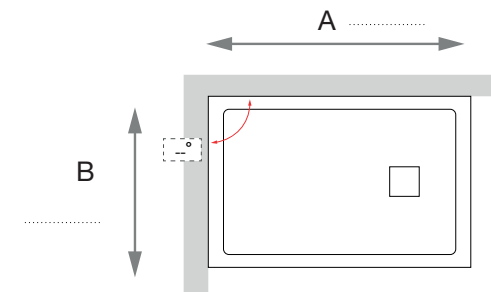

Asegúrese de la viabilidad de instalación

Asegúrese de no existen elementos que puedan impedir la instalación de la mampara. Compruebe que no existen ventanas, espejos, radiadores, toalleros, repisas o cualquier otro elemento dentro de la zona donde se tiene que instalar la mampara.

PARA MAMPARAS FRONTALES

Asegúrese siempre de medir dos veces

- Para instalaciones frontales, deberemos siempre medir el punto más alto (A), el punto medio (M) y el punto más bajo (B)
- De las tres medidas que cojamos A/M/B nos quedaremos con la mas pequeña como referencia y compensaremos a la medida mas grande con el perfil de compensación
- Comprobar si las 3 medidas están dentro del rango de una referencia de mampara Salgar. Ej: Helsinki 22452, 136-140cm. Lo ideal es descontar 0,5cm a la medida más baja y comprobar si están todas dentro del rango.
- En caso de que alguna no esté en el rango, es SIEMPRE LA MAYOR MEDIDA la que se compensa mediante perfiles compensadores
- Ej: A es 139, M es 138,5 y B es 138cm. Descontamos 0,5 a B y vemos que la diferencia máxima es de 137,5 a 139cm, total de 1,5cm, que está en el rango del código y que la compensación de la mampara, 2cm por lado, cubre el desajuste.