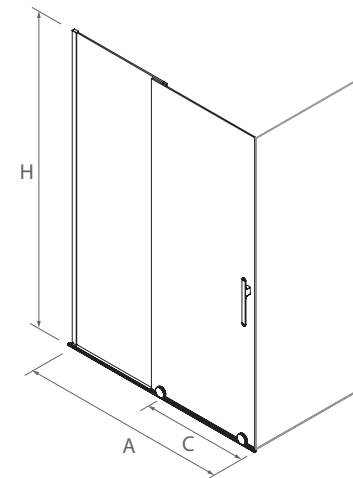

SERIE REIKIAVIK Frontal ducha

MAMPARA FRONTAL DE DUCHA DE PUERTA CON LATERAL FIJO

- Cristal transparente templado Norma EN-12150 de 8 mm en puerta y fijo
- Expansión 15 mm
- No incluye tensores de sujeción
- Altura 2000 mm
- Perfil guía y tensores aluminio
- Reversible
- Rodamientos de acero
- Tratamiento anti-cal a dos caras de serie, en todos los modelos

FRONTAL DUCHA

Stock	FRONTAL DUCHA					
	MEDIDAS (A)	ALTURA (H)	ACCESO (C)	ACABADO	Nº EMBALAJES	COD. €
	1085 - 1100	2000	437	Plata brillo	2	82245 428
	1185 - 1200	2000	487	Plata brillo	2	82246 459
	1285 - 1300	2000	537	Plata brillo	2	82247 480
	1385 - 1400	2000	587	Plata brillo	2	82248 502
	1485 - 1500	2000	637	Plata brillo	2	82249 513
	1585 - 1600	2000	687	Plata brillo	2	82250 534
	1685 - 1700	2000	737	Plata brillo	2	82251 566
	1785 - 1800	2000	787	Plata brillo	2	82252 587

FRONTAL

LATERALES FIJOS

Stock	LATERALES FIJOS					
	MEDIDAS (A)	ALTURA (H)	ACABADO	Nº EMBALAJES	COD.	€
	675 - 695	2000	Plata brillo	1	83208	299
	775 - 795	2000	Plata brillo	1	83209	309
	875 - 895	2000	Plata brillo	1	83210	320