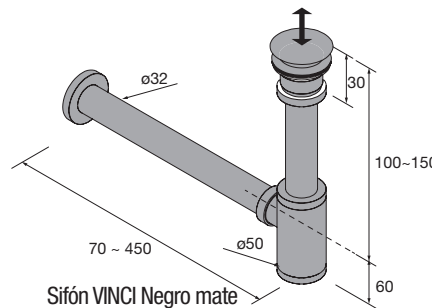

Sifón VINCII Negro mate
con válvula clicker
26985 107 €