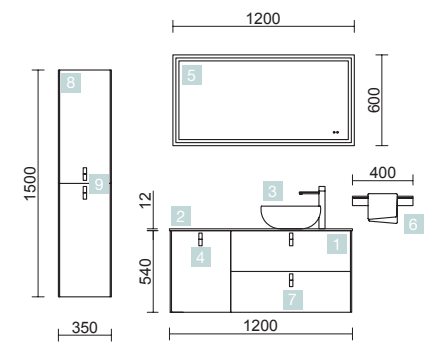

UNIQ 1200/I NATA

DOS CAJONES Y UNA PUERTA

COD.	DESCRIPCIÓN	€
COMPOSICIÓN CON MUEBLE DE 1200		
1	24671 Mueble suspendido UNIQ 1200 Nata izquierdo 1 puerta y 2 cajones con freno 1194 x 540 x 450 mm	614
2	24728 Encimera UNIQ 1200 Solid surface para lavabo de posar 1205 x 12 x 460 mm	238
3	26536 Lavabo de posar BÖL Solid surface sin sifón ni desagüe clicker Ø 390 x 140 mm	238
4	24725 Tirador UNIQ Cromo Juego de 3 unidades para Mueble	19
PRECIO TOTAL DEL CONJUNTO		1109
OPCIONALES		
COD.	DESCRIPCIÓN	€
5	87855 Espejo CHICAGO II 1200 horizontal vertical con luz led, sensor y antivaho (30 W). IP44 1200 x 600 mm	494
6	26126 Repisa toallero 400 Solid surface 400 x 60 x 120 mm	71
7	16994 Sifón válvula abierta con desagüe Latón cromado	65
AUXILIARES		
COD.	DESCRIPCIÓN	€
8	24693 Pilar suspendido UNIQ Nata izquierdo / derecho 2 puertas con freno 350 x 1500 x 350 mm	502
9	24721 Tirador UNIQ Cromo Juego de 2 unidades para Pilar	13