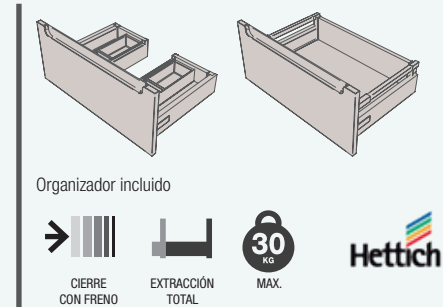

TECNOLÓGICO

TECNOLÓGICO

La tecnología de recubrimiento 3D es la que permite a la familia Monterrey tener los diferentes acabados de nuestra selección de maderas que conjunto con los lacados alto brillo distinguen a esta serie elegante y singular.

ACABADOS

Frentes de tablero de MDF de grosor 19 mm. Laterales y estructura del mueble de tablero partículas laminado de grosor 16mm.

MUEBLE 2 CAJONES

COQUETA 1 CAJÓN

COQUETA 1 PUERTA

COMPLEMENTA

CAJÓN METALICO