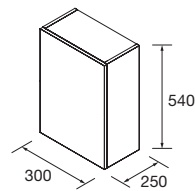

COQUETA PARA DOBLE FONDO ALLIANCE

Coqueta suspendida de fondo 250 mm, con sistema de apertura PUSH y acabado interior Carbón-TX.

Reversible. Para combinar con encimeras y lavabos de doble fondo a medida.

Combinable con series:
Fusión Line / Monterrey / Spirit

	Blanco brillo		Gris brillo		Sbiancato		Natural		Roble África		Pino bahía		Alsacia	
	COD.	€	COD.	€	COD.	€	COD.	€	COD.	€	COD.	€	COD.	€
	87512	146	87513	146	87517	146	87515	146	91079	146	87516	146	87518	146