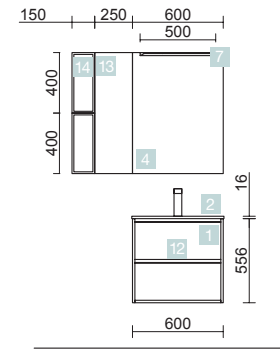

SERIE 40 500/600/800 PINO BAHÍA

DOS CAJONES CON UÑERO