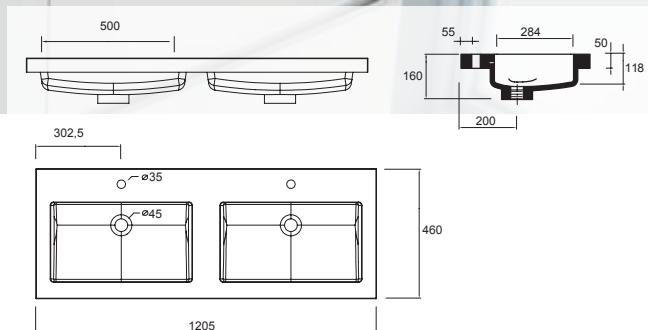

Lavabo TOSCANA 1200 Carga mineral blanca

una poza, dos grifos sin sifón ni desagüe clicker
1205 x 50 x 460 mm

26938 **343 €**