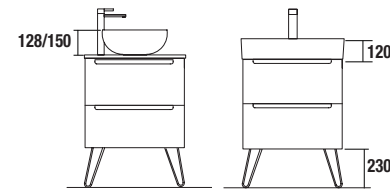

TOALLERO LATERAL PARA MUEBLE (DOBLE)

Toallero doble JAZZ

Blanco		Negro		Anodizado brillo	
COD.	€	COD.	€	COD.	€
23028	56	27043	56	23025	56

PATAS PARA LAVABOS DE POSAR / VENETO ALTURA 230 mm

PATAS PARA LAVABOS INTEGRALES ALTURA 330 mm