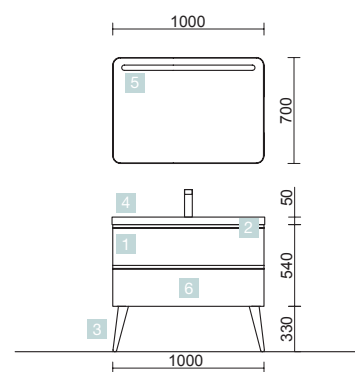

SPIRIT 1005 NATURAL

DOS CAJONES CON FRENO

COD.	DESCRIPCIÓN	€
COMPOSICIÓN DE MUEBLE DE 1000		
1	22807 Mueble suspendido SPIRIT 1000 Natural 2 cajones metálicos con freno 997 x 540 x 450 mm	502
2	90974 Tirador SPIRIT 1000 Blanco soft x 2	50
3	84138 Juego 2 patas DANNA Blanco 330 mm	27
4	20752 Lavabo TOSCANA 1005 Carga mineral blanca sin sifón ni desagüe clicker 1005 x 50 x 460 mm	269
PRECIO TOTAL DEL CONJUNTO		848

OPCIONALES

COD.	DESCRIPCIÓN	€
5	87859 Espejo APOLO 1000 Blanco horizontal con luz led y repisa (12 W), IP 44 1000 x 700 x 110 mm	415
6	13663 Sifón con desagüe clicker Latón cromado	65