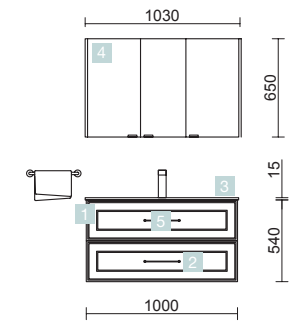

RENOIR 1000 ANTRACITA

DOS CAJONES CON FRENO

COD.	DESCRIPCIÓN	€
COMPOSICIÓN CON MUEBLE DE 1000		
1	91316 Mueble suspendido RENOIR 1000 Antracita 2 cajones metálicos con freno 997 x 540 x 450 mm	669
2	91332 Tirador STYLE 192 Gold x 2	42
3	91236 Lavabo VILNA 1005 Mineralsolid mate sin sifón ni desagüe clicker 1005 x 460 x 15 mm	349
PRECIO TOTAL DEL CONJUNTO		1060
OPCIONALES		
COD.	DESCRIPCIÓN	€
4	83165 Armario ALLIANCE 1000 3 puertas espejo doble con interruptor y enchufe y luz led lateral, IP44 (21,5W) 1030 x 650 x 150 mm	778
5	13663 Sifón con desagüe clicker Latón cromado	65