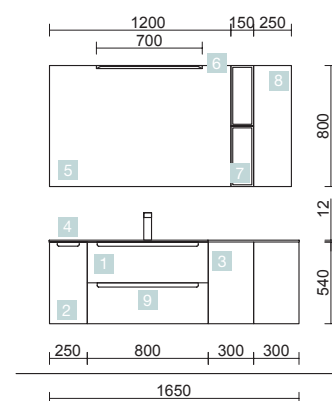

COD.	DESCRIPCIÓN	€
COMPOSICIÓN 1650 SBIANCATO		
1	23445 Mueble suspendido MONTERREY 800 Sbiancato 2 cajones metálicos con freno 797 x 540 x 450 mm	524
2	23451 Coqueta suspendida MONTERREY 250 Sbiancato izquierda 1 puerta con freno 250 x 540 x 450 mm	203
3	87517 Coqueta suspendida ALLIANCE 300 Sbiancato x 2 izquierda / derecha 1 puerta apertura push, fondo reducido 300 x 540 x 250 mm	292
4	87988 Lavabo a medida Solid surface doble fondo, sin sifón ni desagüe clicker, poza 56 cm 1501 - 1800 x 12 x 460 mm	648
PRECIO TOTAL DEL CONJUNTO		1667

OPCIONALES		
COD.	DESCRIPCIÓN	€
5	87584 Espejo SENA 1200 horizontal luna 5 mm 1200 x 800 mm	132
6	84124 Aplique BOREAL 700 blanco luz led (10 W.) IP 44 (751lm) (5700 K)	140
7	22900 Módulo ALLIANCE 400 Carbón-TX x 2 horizontal vertical 1 hueco 400 x 150 x 162 mm	98
8	23217 Módulo ALLIANCE 250 Sbiancato izquierdo / derecho 1 puerta apertura push 250 x 800 x 162 mm	174
9	13663 Sifón con desagüe clicker Latón cromado	65