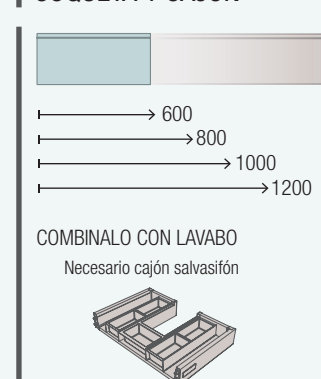

COQUETA 1 CAJÓN