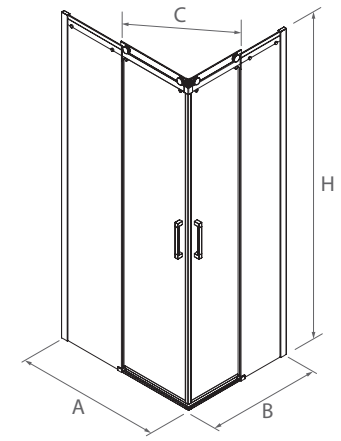

* Consulte plazo de entrega a su distribuidor habitual.

SERIE HELSINKI Angular de ducha

MAMPARA ANGULAR DUCHA DE DOS PUERTAS Y DOS FIJOS

- Con sistema de liberación de puertas para una fácil limpieza
- Cristal transparente templado Norma EN-12150 de 6 mm en puerta y fijo
- Expansión 20 mm en cada lado
- Altura 1950 mm
- Perfil aluminio acabado plata brillo con asas cromadas
- Sin perfil inferior
- Reversible