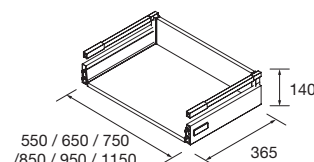

CAJÓN METÁLICO COMPLETO SIN SALVASIFÓN

Cajón metálico extracción total sin salvasifón. Carbón-TX y cierre con freno

Carbón-TX		
COD.		€
600	24961	67
700	90968	82
800	24962	74
900	90970	86
1000	24963	79
1200	24964	92