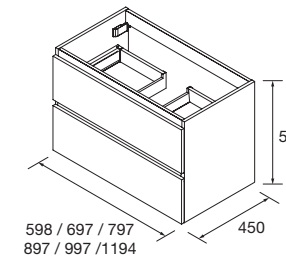

Blanco brillo		Gris brillo		Sbiancato		Natural		Roble áfrica		Pino bahía		Alsacia	
	COD.	€	COD.	€	COD.	€	COD.	€	COD.	€	COD.	€	COD.	€
600	26814	415	22799	415	26634	415	26815	415	91586	415	22800	415	26635	415
700	83040	448	90936	448	90941	448	90938	448	90949	448	90939	448	90942	448
800	22634	477	22802	477	26637	477	22804	477	91587	477	22803	477	26638	477
900	90943	496	90944	496	90947	496	90945	496	90950	496	90946	496	90948	496
1000	22635	502	22805	502	26640	502	22807	502	91588	502	22806	502	26641	502
1200	23890	515	23891	515	26643	515	23893	515	91589	515	23892	515	26644	515

COQUETA SUSPENDIDA SPiRiT 1 PUERTA I/D

Coqueta de 1 puerta de apertura izquierda / derecha y cierre con freno. Interiores Carbón-TX. Tirador no incluido, 3 acabados disponibles