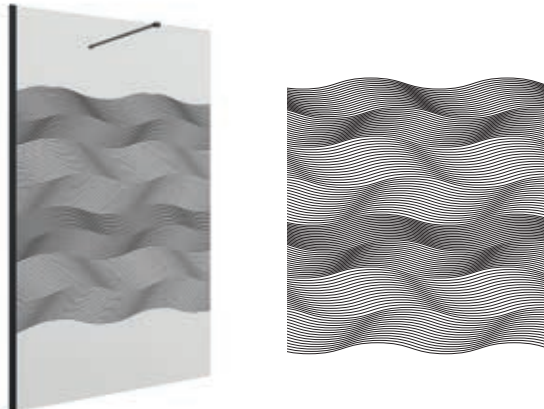

Cristal

Translúcido

Fumé

SERIE BLACK HEAVEN De paso

MAMPARA DE PASO TRANSPARENTE CON SERIGRAFIA FRAME/MOIRE

MAMPARA
BAJO PEDIDO

DE PASO MEDIDAS ESPECIALES - MOIRE

MOIRE