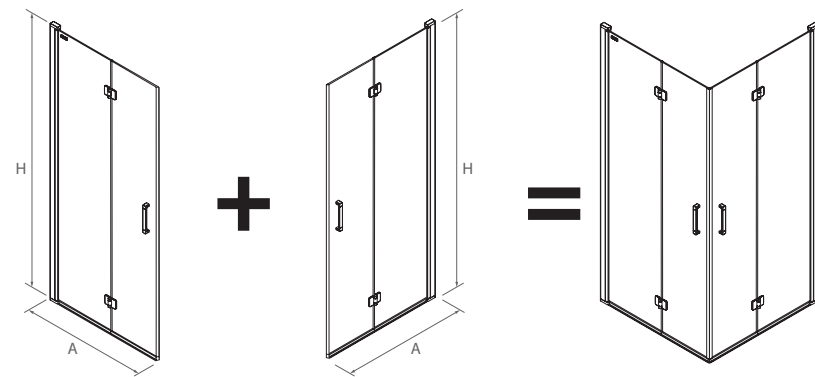

Stock	FRONTAL DUCHA						
	MEDIDAS (A)	ALTURA (H)	ACCESO (C)	ACABADO	Nº EMBALAJES	COD.	€
	670 - 690	2050	642	Plata brillo	1	26731	400
	770 - 790	2050	770	Plata brillo	1	26732	423
	870 - 890	2050	842	Plata brillo	1	26733	444
	970 - 990	2050	942	Plata brillo	1	26734	465

Combinaciones posibles para série Odense Angular de dos frontales