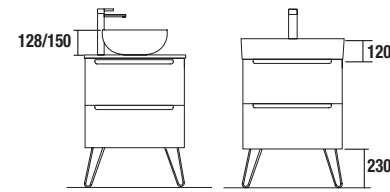

PATAS PARA LAVABOS DE POSAR / VENETO ALTURA 230 mm

JUEGO 2 PATAS UNIQ 230

Juego de 2 patas opcionales de acero para mueble en 3 acabados disponibles, altura 230 mm, para utilizar con lavabo de posar.

Blanco		Negro		Cromo	
COD.	€	COD.	€	COD.	€
24716	22	24717	22	24718	22

JUEGO 2 PATAS KLIM 230

Juego de 2 patas opcionales de aluminio para mueble en 3 acabados disponibles, altura 230 mm, para utilizar con lavabo de posar.

Blanco		Negro		Anodizado	
COD.	€	COD.	€	COD.	€
84135	21	84136	21	84137	21

JUEGO 2 PATAS DEVA 230

Juego de 2 patas opcionales de acero para mueble en 3 acabados disponibles, altura 230 mm, para utilizar con lavabo de posar.

Blanco		Negro		Cromo	
COD.	€	COD.	€	COD.	€
84128	46	84129	46	84130	46

JUEGO 2 PATAS DANNA 230

Juego de 2 patas opcionales de madera para mueble en 3 acabados disponibles, altura 230 mm, para utilizar con lavabo de posar.

Blanco		Negro		Pino	
COD.	€	COD.	€	COD.	€
84141	23	84142	23	84143	23