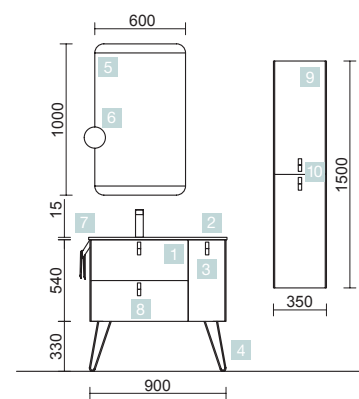

COD.	DESCRIPCIÓN	€
COMPOSICIÓN CON MUEBLE DE 900		
1	24617 Mueble suspendido UNIQ 900 Granate derecho 1 puerta y 2 cajones con freno 897 x 540 x 450 mm	505
2	24543 Lavabo UNIQ 905 coqueta a la derecha Mineralsolid mate sin sifón ni desagüe clicker 905 x 15 x 460 mm	353
3	24725 Tirador UNIQ Cromo Juego de 3 unidades para Mueble	19
4	24715 Juego 2 patas UNIQ Cromo 330 mm	28
PRECIO TOTAL DEL CONJUNTO		905
OPCIONALES		
COD.	DESCRIPCIÓN	€
5	23406 Espejo CANDEM 1000 horizontal vertical con luz led (9,6 W) IP 44 1000 x 600 mm	381
6	24569 Espejo Aumento (x3) con fijación a Luna Multiposición Ø140 mm	57
7	23024 Toallero sencillo JAZZ Anodizado brillo fondo 35, 40, 45 y 50 235 x 125 x 68 mm	39
8	13663 Sifón con desagüe clicker Latón cromado	65

AUXILIARES		
COD.	DESCRIPCIÓN	€
9	24705 Pilar suspendido UNIQ Granate izquierdo / derecho 2 puertas con freno 350 x 1500 x 350 mm	502
10	24721 Tirador UNIQ Cromo Juego de 2 unidades para Pilar	13