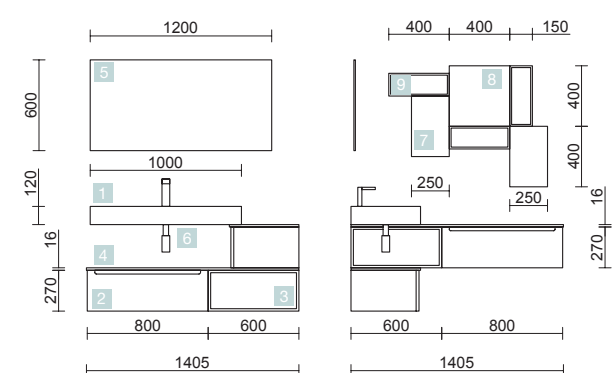

MONTERREY 1010 NATURAL

LAVABO + COQUETA

COD.	DESCRIPCIÓN	€
COMPOSICIÓN 1010 NATURAL		
1	23397 Lavabo VENETO 1010 Porcelana blanca una poza sin sifón ni desagüe clicker 1010 x 120 x 460 mm	235
2	23983 Coqueta suspendida MONTERREY 800 Natural x 2 1 cajón metálico con freno 797 x 270 x 450 mm	686
3	22811 Coqueta suspendida ALLIANCE 600 Carbón-TX x 2 1 hueco 598 x 270 x 450 mm	342
4	22983 Encimera Natural x 2 de 1001 hasta 1400 para mueble y coqueta, sin mecanizado 1001 - 1400 x 16 x 460 mm	464
PRECIO TOTAL DEL CONJUNTO		1727
OPCIONALES		
COD.	DESCRIPCIÓN	€
5	20742 Espejo REFLEXO 1200 horizontal vertical luz led (17,28 W) IP 44 1200 x 600 mm	346
6	23033 Sifón SMART Cromo con válvula clicker	92
AUXILIARES		
COD.	DESCRIPCIÓN	€
7	22902 Módulo ALLIANCE 250 Blanco brillo x 2 izquierdo / derecho 1 puerta apertura push 250 x 400 x 162 mm	286
8	22820 Módulo ALLIANCE 400 Blanco brillo izquierdo / derecho 1 puerta apertura push 400 x 400 x 162 mm	158
9	22900 Módulo ALLIANCE 400 Carbón-TX x 3 horizontal vertical 1 hueco 400 x 150 x 162 mm	147