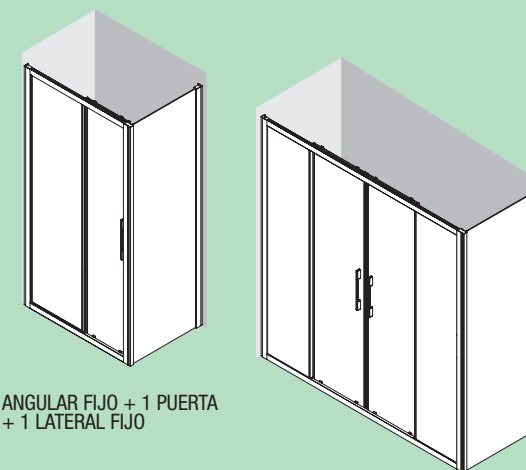

ANGULAR FIJO + 1 PUERTA
+ 1 LATERAL FIJO

ANGULAR 2 FIJO + 2 PUERTAS
+ 1 LATERAL FIJO