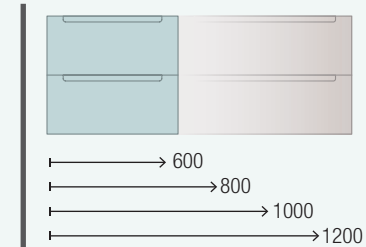

MUEBLE 2 CAJONES