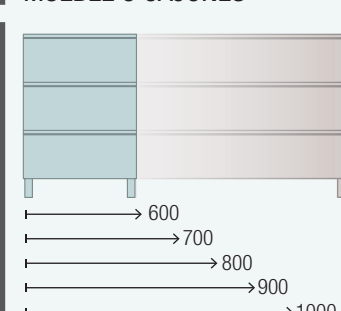

MUEBLE 3 CAJONES