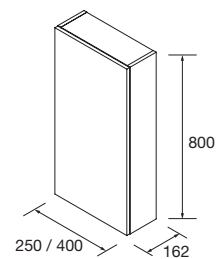

MÓDULOS ALLIANCE 800 1 PUERTA

Módulo reversible de 1 puerta con apertura de sistema push e interiores carbón-TX. Bisagras de apertura 110°. Con 2 baldas de cristal regulables.

	Blanco brillo		Gris brillo		Sbiancato		Natural		Roble África		Pino bahía		Alsacia	
	COD.	€	COD.	€	COD.	€	COD.	€	COD.	€	COD.	€	COD.	€
250	22906	174	22907	174	23217	174	22909	174	91069	174	22908	174	23218	174
400	22824	187	22825	187	23220	187	22827	187	91070	187	22826	187	23221	187