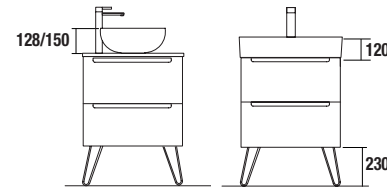

PATAS PARA LAVABOS DE POSAR / VENETO ALTURA 230 mm

JUEGO 2 PATAS UNIQ 230
Juego de 2 patas opcionales de acero para mueble en 3 acabados disponibles, altura 230 mm, para utilizar con lavabo de posar.

Blanco		Negro		Cromo	
COD.	€	COD.	€	COD.	€
24716	22	24717	22	24718	22

JUEGO 2 PATAS KLIM 230
Juego de 2 patas opcionales de aluminio para mueble en 3 acabados disponibles, altura 230 mm, para utilizar con lavabo de posar.

Blanco		Negro		Anodizado	
COD.	€	COD.	€	COD.	€
84135	21	84136	21	84137	21

JUEGO 2 PATAS DEVA 230
Juego de 2 patas opcionales de acero para mueble en 3 acabados disponibles, altura 230 mm, para utilizar con lavabo de posar.

Blanco		Negro		Cromo	
COD.	€	COD.	€	COD.	€
84128	46	84129	46	84130	46

JUEGO 2 PATAS DANNA 230
Juego de 2 patas opcionales de madera para mueble en 3 acabados disponibles, altura 230 mm, para utilizar con lavabo de posar.

Blanco		Negro		Pino	
COD.	€	COD.	€	COD.	€
84141	23	84142	23	84143	23