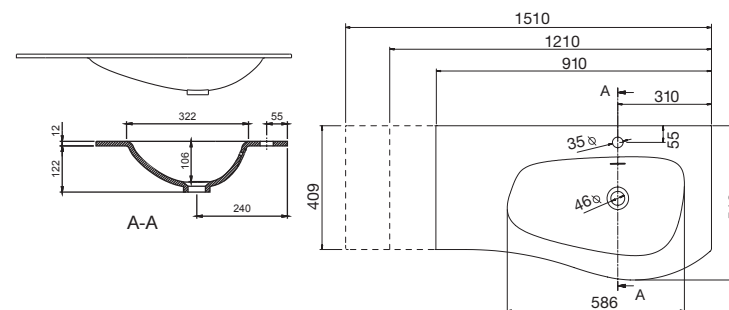

Lavabo MAM 900 coqueta a la izquierda
Solid surface

sin sifón ni desagüe clicker ni grifo
910 x 12 x 510 mm

87597 **347 €**

Lavabo MAM 1200 coqueta a la izquierda
Solid surface

sin sifón ni desagüe clicker ni grifo
1210 x 12 x 510 mm

87599 **463 €**

Lavabo MAM 1510 coqueta a la izquierda
Solid surface

sin sifón ni desagüe clicker ni grifo
1510 x 12 x 510 mm

91125 **599 €**