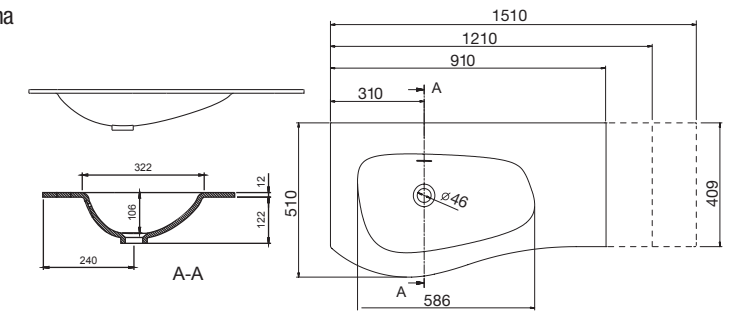

Lavabo MAM 900 coqueta a la izquierda
Solid surface

sin sifón ni desagüe clicker
910 x 12 x 510 mm

87593 **347 €**

Lavabo MAM 1200 coqueta a la izquierda
Solid surface

sin sifón ni desagüe clicker
1210 x 12 x 510 mm

87595 **463 €**

Lavabo MAM 1510 coqueta a la izquierda
Solid surface

sin sifón ni desagüe clicker
1510 x 12 x 510 mm

91123 **599 €**