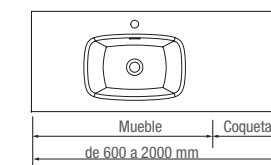

Coqueta 250 a derecha y un lateral a pared

Coqueta 250 a izquierda y sin taladro para grifo

Coquetas 250 a ambos lados

Solid Surface

Con las repisas de solid hasta 80 cm podrás tener todas las cosas a mano incluso debajo de la ducha.