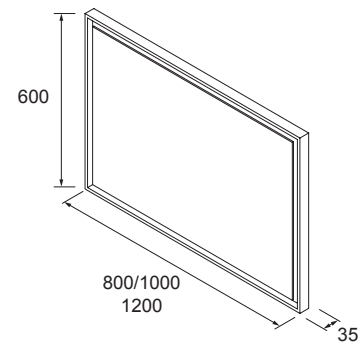

- **Espejo ROMA 800**
  horizontal vertical con marco blanco, luz led (15W) IP 44
  600 x 800 mm
  92650 **319 €**
- **Espejo ROMA 1000**
  horizontal vertical con marco blanco, luz led (15W) IP 44
  1000 x 600 mm
  92651 **359 €**
- **Espejo ROMA 1200**
  horizontal vertical con marco blanco, luz led (15W) IP 44
  1200 x 600 mm
  92652 **399 €**