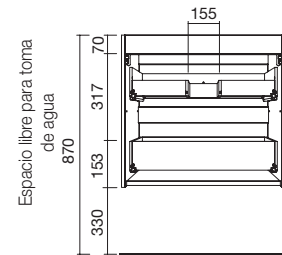

Blanco brillo		Gris brillo		Sbiancato		Natural		Roble África		Pino bahía		Alsacia	
	COD.	€	COD.	€	COD.	€	COD.	€	COD.	€	COD.	€	COD.	€
600	23311	257	23312	257	23313	257	23315	257	91055	257	26553	257	23314	257
700	23317	272	23318	272	23319	272	23321	272	91056	272	26554	272	23320	272
800	23323	279	23324	279	23325	279	23327	279	91057	279	26555	279	23326	279
900	23329	306	23330	306	23331	306	23333	306	91058	306	26556	306	23332	306
1000	23305	324	23306	324	23307	324	23309	324	91059	324	26557	324	23308	324