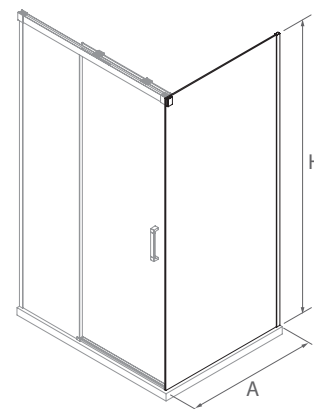

LATERALES FIJOS / para frontales de ducha

Stock	LATERALES FIJOS / para frontales de ducha					
	MEDIDAS (A)	ALTURA (H)	ACABADO	Nº EMBALAJES	COD.	€
	680 - 700	1950	Plata brillo	1	26802	237
	780 - 800	1950	Plata brillo	1	26803	247
	880 - 900	1950	Plata brillo	1	26804	258