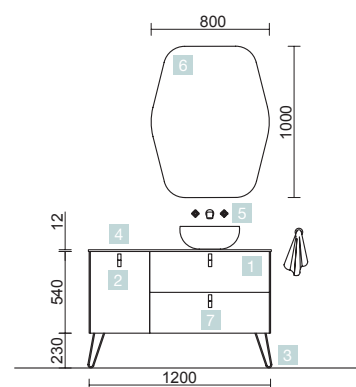

UNIIQ 1200/ BOSQUE

DOS CAJONES Y UNA PUERTA

COD.	DESCRIPCIÓN	€
COMPOSICIÓN CON MUEBLE DE 1200		
1	24690 Mueble suspendido UNIIQ 1200 Bosque izquierdo 1 puerta y 2 cajones con freno 1194 x 540 x 450 mm	614
2	24724 Tirador UNIIQ Negro Juego de 3 unidades para Mueble	19
3	24717 Juego 2 patas UNIIQ Negro 230 mm	22
4	24728 Encimera UNIIQ 1200 Solid surface para lavabo de posar 1205 x 12 x 460 mm	238
5	24555 Lavabo de posar ALTIRO Porcelana blanca mate sin sifón ni desagüe Ø 390 x 140 mm	217
PRECIO TOTAL DEL CONJUNTO		1110
OPCIONALES		
COD.	DESCRIPCIÓN	€
6	26776 Espejo ORGANIC 800 horizontal vertical con luz led (15 W.) IP44 800 x 1000 mm	384
7	16994 Sifón válvula abierta con desagüe Latón cromado	65