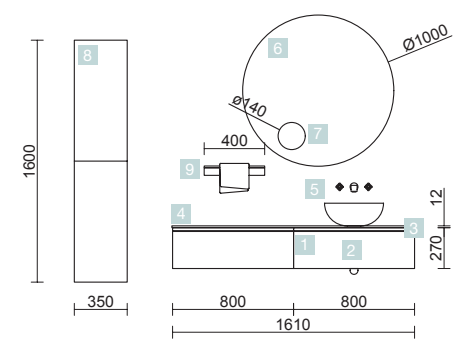

SPIRIT 1600 GRIS BRILLO

2 COQUETAS 800

COD.	DESCRIPCIÓN	€
COMPOSICIÓN 1600 GRIS BRILLO		
1	22790 Coqueta suspendida SPIRIT 800 Gris brillo x 2 1 cajón metálico con freno 797 x 270 x 450 mm	592
2	90969 Cajón completo METALICO Carbón-TX cajón superior para mueble de 800 mm con salva sifón de fondo 45 744 x 140 x 350 mm	84
3	90993 Tirador SPIRIT 800 Negro soft x 2	36
4	24462 Encimera Solid blanco de 1401 hasta 1800 para lavabo de posar sin toallero 1401 - 1800 x 12 x 460 mm	382
5	26536 Lavabo de posar BOL Solid surface sin sifón ni desagüe clicker Ø 390 x 140 mm	238
PRECIO TOTAL DEL CONJUNTO		1332
OPCIONALES		
COD.	DESCRIPCIÓN	€
6	83964 Espejo MOON 1000 circular con luz led (4,8 W) IP44 Ø 1000 mm	332
7	26777 Espejo BEAUTY aumento móvil Ø140 mm	66
AUXILIARES		
COD.	DESCRIPCIÓN	€
8	22829 Pilar suspendido ALLIANCE Gris brillo izquierdo / derecho 2 puertas apertura push 350 x 1600 x 349 mm	376
9	26126 Repisa toallero 400 Solid surface 400 x 60 x 120 mm	71