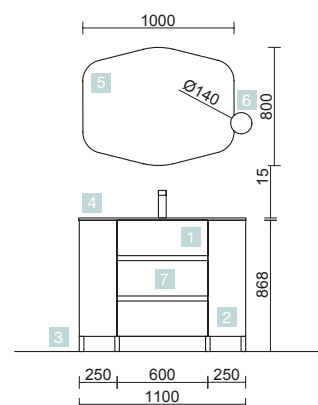

FUSSION LINE 1105 SBIANCATO

COQUETA 250+MUEBLE 600+COQUETA 250

COD.	DESCRIPCIÓN	€
COMPOSICIÓN 1105 SBIANCATO		
1	23260 Mueble FUSSION LINE 600 Sbiancato 3 cajones con uñero y freno 598 x 768 x 450 mm	333
2	26852 Coqueta ALLIANCE 250 Sbiancato x 2 izquierda / derecha 1 puerta apertura push 250 x 868 x 450 mm	374
3	83819 Juego 4 patas Cromo brillo 100 mm	13
4	18687 Lavabo SOFIA 1105 MineralMarmo sin sifón ni desagüe clicker 1105 x 15 x 460 mm	436
PRECIO TOTAL DEL CONJUNTO		1156

OPCIONALES

COD.	DESCRIPCIÓN	€
5	26776 Espejo ORGANIC 800 horizontal vertical con luz led (15 W.) IP44 800 x 1000 mm	384
6	24569 Espejo Aumento (x3) con fijación a Luna Multiposición Ø140 mm	57
7	13663 Sifón con desagüe clicker Latón cromado	65