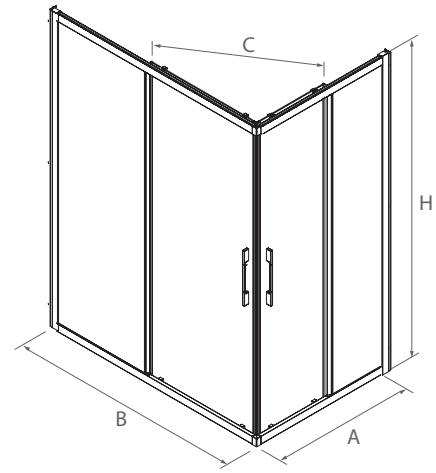

MAMPARA
BAJO PEDIDO

ANGULAR DUCHA

Stock	PLATO	MEDIDAS (A)	MEDIDAS (B)	ALTURA (H)	ACCESO (C)	ACABADO	Nº EMBALAJES	Cristal	
								COD.	€
	700 x 900	665 - 690	868 - 890	1950	440	Plata brillo	1	16730	468
	700 x 1000	665 - 690	965 - 990	1950	480	Plata brillo	1	16731	476
	700 x 1200	665 - 690	1165 - 1190	1950	570	Plata brillo	1	16732	488
	800 x 1000	765 - 790	965 - 990	1950	510	Plata brillo	1	16733	481
	800 x 1200	765 - 790	1165 - 1190	1950	595	Plata brillo	1	16734	498