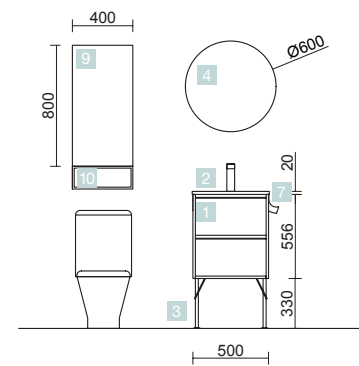

COD.	DESCRIPCIÓN	€
COMPOSICIÓN CON MUEBLE DE 600		
1	21615 Mueble suspendido S40 600 Blanco brillo 2 cajones con freno 598 x 556 x 385 mm	299
2	21360 Lavabo Fondo 40 IBERIA 610 Porcelana blanca sin sifón y desagüe clicker 610 x 20 x 395 mm	123
3	84127 Juego 2 patas DEVA Cromo 330 mm	50
PRECIO TOTAL DEL CONJUNTO		472

COD.	DESCRIPCIÓN	€
COMPOSICIÓN CON MUEBLE DE 800		
1	21618 Mueble suspendido S40 800 Blanco brillo 2 cajones con freno 797 x 556 x 385 mm	341
2	21565 Lavabo Fondo 40 IBERIA 810 Porcelana blanca sin sifón y desagüe clicker 810 x 20 x 395 mm	135
3	84127 Juego 2 patas DEVA Cromo 330 mm	50
PRECIO TOTAL DEL CONJUNTO		526

OPCIONALES		
COD.	DESCRIPCIÓN	€
4	91120 Espejo MOON 600 circular con luz led (4,8 W.) IP44 Ø 600 mm	269
5	83963 Espejo MOON 800 circular con luz led (4,8 W.) IP44 Ø 800 mm	298
6	83964 Espejo MOON 1000 circular con luz led (4,8 W.) IP44 Ø 1000 mm	332
7	23024 Toallero sencillo JAZZ Anodizado brillo fondo 35, 40, 45 y 50 235 x 125 x 68 mm	39

AUXILIARES		
COD.	DESCRIPCIÓN	€
9	22824 Módulo ALLIANCE 400 Blanco brillo izquierdo / derecho 1 puerta apertura push 400 x 800 x 162 mm	187
10	23226 Módulo ALLIANCE 400 Blanco-TX horizontal vertical 1 hueco 400 x 150 x 162 mm	49