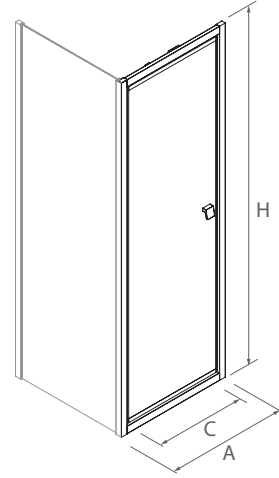

SERIE HABITAT frontal con lateral fijo

MAMPARA FRONTAL DUCHA CON LATERAL FIJO

- Cristal transparente templado Norma EN-12150 de 6 mm en puerta
- Expansión 20 mm en cada perfil a pared
- Altura 1950 mm
- Perfil aluminio acabado plata brillo
- Reversible
- Tratamiento anti-cal incluido de serie en todos los modelos

MAMPARA
BAJO PEDIDO

FRONTAL DE DUCHA

Stock	FRONTAL DE DUCHA				
	MEDIDAS (A)	ALTURA (H)	ACCESO (C)	ACABADO	COD. €
	660 - 700	1950	524	Plata brillo	23413 381
	760 - 800	1950	624	Plata brillo	23414 402
	860 - 900	1950	724	Plata brillo	23415 419
	960 - 1000	1950	824	Plata brillo	23416 435