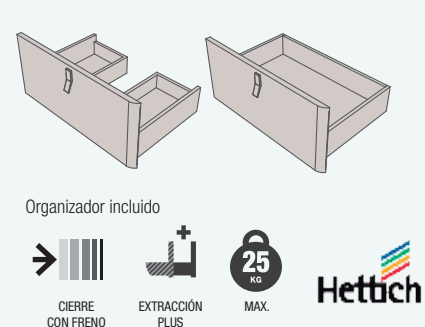

Frentes de grosor 19 mm y laterales de 16 mm de tablero de MDF. Estructura del mueble de tablero partículas laminado de grosor 16mm.

MUEBLE 2 CAJONES + 1 PUERTA

PILAR 2 PUERTAS

CAJÓN MADERA

LAVABOS Y ENCIMERAS