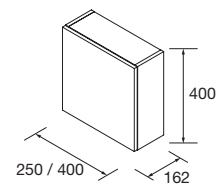

MÓDULOS ALLIANCE 400 1 PUERTA

Módulo reversible de 1 puerta con apertura de sistema push e interiores carbón -TX. Bisagras de apertura 110°. Con 1 balda de cristal regulable.

	Blanco brillo		Gris brillo		Sbiancato		Natural		Roble África		Pino bahía		Alsacia	
	COD.	€	COD.	€	COD.	€	COD.	€	COD.	€	COD.	€	COD.	€
250	22902	143	22903	143	23211	143	22905	143	91067	143	22904	143	23212	143
400	22820	158	22821	158	23214	158	22823	158	91068	158	22822	158	23215	158