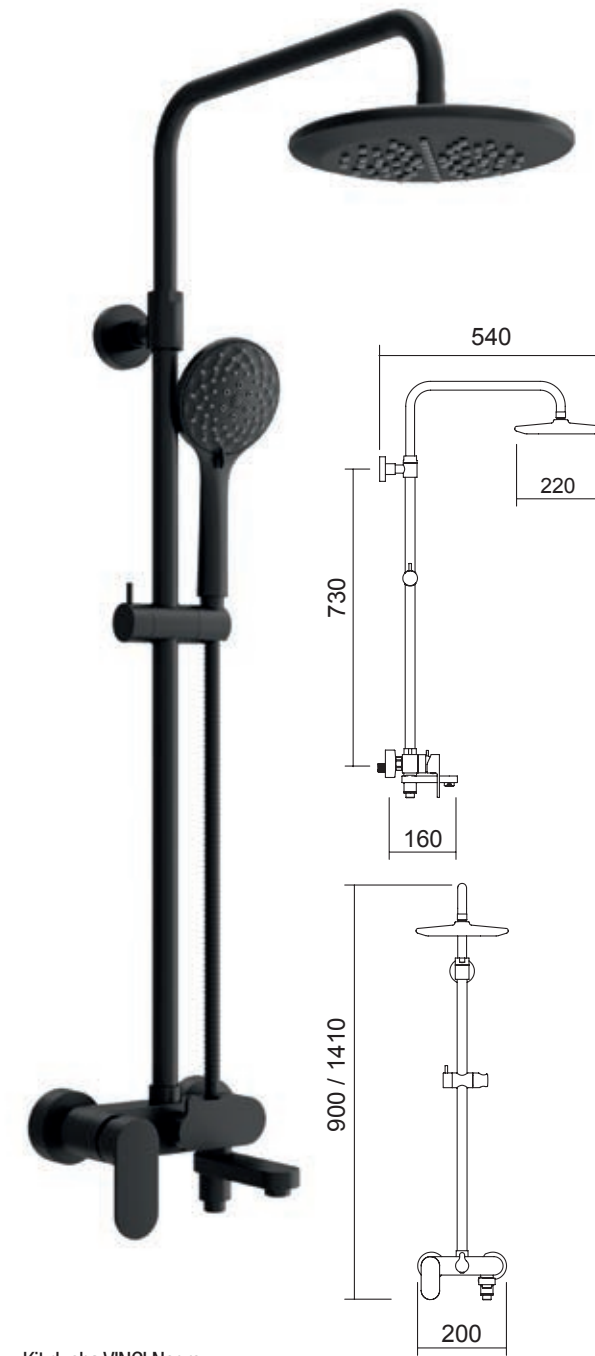

Columna NOVA Inox cromo
16145 700 €

KIT DE DUCHA

CON GRIFERIA TERMOSTATICA

Kit ducha QUEBEC Cromo/negro
Kit de ducha con termostática
26766 476 €

Kit ducha CALGARY Cromo/blanco
Kit de ducha con termostática
26765 476 €