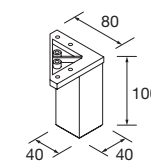

JUEGO 4 PATAS

Juego de 4 patas necesarias para mueble de 3 cajones, en 3 acabados disponibles, altura de 100 mm.

Blanco		Negro mate		Cromo brillo	
COD.	€	COD.	€	COD.	€
83817	13	83425	13	83819	13