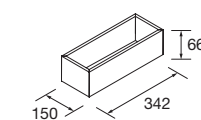

ORGANIZACI3N INTERIOR DE CAJONES MET3LICOS

Cubo organizador para caj3n met3lico Carb3n-TX. 150 x 342 x 66 mm

Carb3n-TX	
COD.	€
23030	21

JUEGO DE 2 PATAS CROMO

Juego de 2 patas cromadas altura 330. 30 x 30 x 330 mm