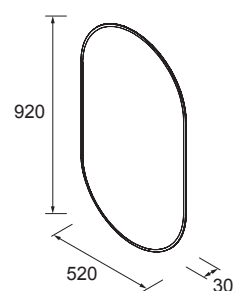

Espejo APOLO 800 Dorado
horizontal con luz led y repisa (10 W).
IP 44
800 x 700 x 110 mm
87856 **363 €**

Espejo APOLO 1000 Dorado
horizontal con luz led y repisa (12 W).
IP 44
1000 x 700 x 110 mm
87857 **415 €**

Espejo APOLO 800 Blanco
horizontal con luz led y repisa (10 W).
IP 44
800 x 700 x 110 mm
87858 **363 €**

Espejo APOLO 1000 Blanco
horizontal con luz led y repisa (12 W).
IP 44
1000 x 700 x 110 mm
87859 **415 €**

Espejo APOLO 800 Negro
horizontal con luz led y repisa (10 W).
IP 44
800 x 700 x 110 mm
87860 **363 €**

Espejo APOLO 1000 Negro
horizontal con luz led y repisa (12 W).
IP 44
1000 x 700 x 110 mm
87861 **415 €**

Espejo OLIMPIA 920 white cotton
vertical con luz led (20 W). IP44
920 x 520 x 30 mm
87862 **311 €**

Espejo OLIMPIA 920 Macchiato
vertical con luz led (20 W). IP44
920 x 520 x 30 mm
87863 **311 €**

Espejo OLIMPIA 920 Blue fog
vertical con luz led (20 W). IP44
920 x 520 x 30 mm
87864 **311 €**

Espejo OLIMPIA 920 Black velvet
vertical con luz led (20 W). IP44
920 x 520 x 30 mm
91121 **311 €**

Espejo OLIMPIA 920 Night blue
vertical con luz led (20 W). IP44
920 x 520 x 30 mm
87866 **311 €**

Espejo MOON 600
circular con luz led (4,8 W.) IP44
Ø 600 mm
91120 **269 €**

Espejo MOON 800
circular con luz led (4,8 W.) IP44
Ø 800 mm
83963 **298 €**

Espejo MOON 1000
circular con luz led (4,8 W.) IP44
Ø 1000 mm
83964 **332 €**

Espejo SUNRISE 800
circular con repisa luz led (4,8 W.) IP 44
Ø 800 mm
86287 **208 €**

Espejo SUNRISE 1000
circular con luz led (4,8 W.) IP 44
Ø 1000 mm
86289 **238 €**

Repisa SUNRISE 800 Blanco
800 x 80 x 126 mm
86288 **145 €**

Repisa SUNRISE 1000 Blanco
1000 x 80 x 126 mm
86290 **177 €**

Repisa SUNRISE 800 Negro mate
800 x 80 x 126 mm
91113 **145 €**

Repisa SUNRISE 1000 Negro mate
1000 x 80 x 126 mm
91114 **177 €**