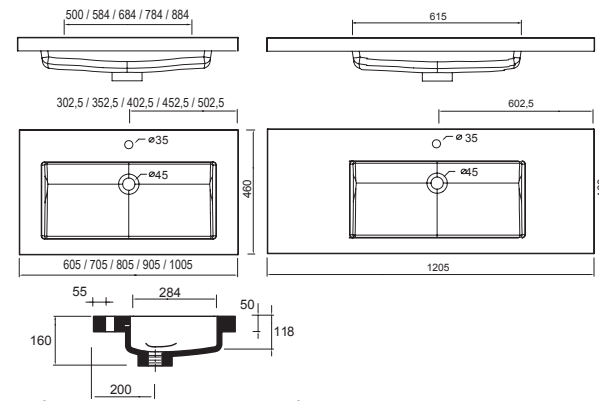

Lavabo TOSCANA 1005 Carga mineral blanca
sin sifón ni desagüe clicker
1005 x 50 x 460 mm

sin sifón ni desagüe clicker
1205 x 50 x 460 mm

20753 **373 €**