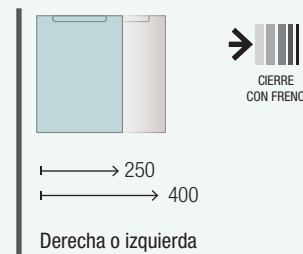

ACABADOS

Frentes de tablero de MDF de grosor 19 mm. Laterales y estructura del mueble de tablero partículas laminado de grosor 16mm.

MUEBLE 2 CAJONES

COQUETA 1 CAJÓN

COQUETA 1 PUERTA

COMPLEMENTA

CAJÓN METALICO