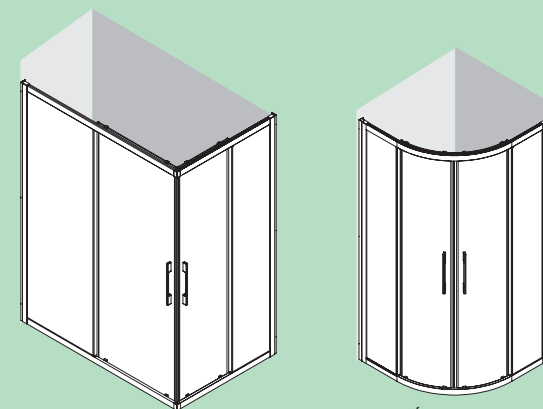

ÁNGULAR 2 FIJO
+ 2 PUERTAS

SEMI-CÍRCULO 2 FIJO
+ 2 PUERTAS

[Clear]

Ultra-Protect

Tratamiento antical opcional.

Servicio inmediato
para referencias
en Stock.

Certified
by TÜV
EN-14428

Norma
EN-14428

No utilizar
Productos
abrasivos

Sistema de
fácil limpieza

Sin perfilera

1950
Altura

Grosor de
cristal de
6 mm

Expansión
+25°

Reversible