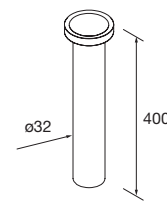

Tubo complemento Cromado
de altura para cualquier sifón
Ø32 x 400 mm
7787 21 €