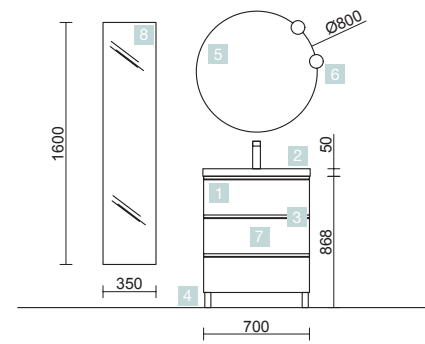

COD.	DESCRIPCIÓN	€
COMPOSICIÓN CON MUEBLE DE 700		
1	91006 Mueble SPIRIT 700 Pino bahía 3 cajones metálicos con freno 697 x 768 x 450 mm	583
2	20749 Lavabo TOSCANA 705 Carga mineral blanca sin sifón ni desagüe clicker 705 x 50 x 460 mm	227
3	90989 Tirador SPIRIT 700 Blanco soft x 3	51
4	83817 Juego 4 patas Blanco 100 mm	13
PRECIO TOTAL DEL CONJUNTO		874

OPCIONALES		
COD.	DESCRIPCIÓN	€
5	91131 Espejo OASIS 800 circular Ø 800 mm	89
6	91238 Aplique GILDA 90 x 2 Ø 90 mm	98
7	13663 Sifón con desagüe clicker Latón cromado	65

AUXILIARES		
COD.	DESCRIPCIÓN	€
8	26865 Pilar suspendido ALLIANCE Pino bahía izquierdo / derecho 1 puerta espejo con tirador y soft close 350 x 1600 x 349 mm	411