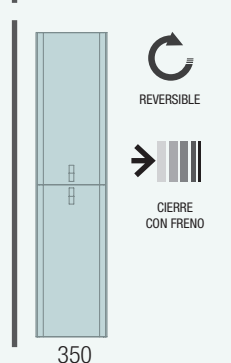

PILAR 2 PUERTAS