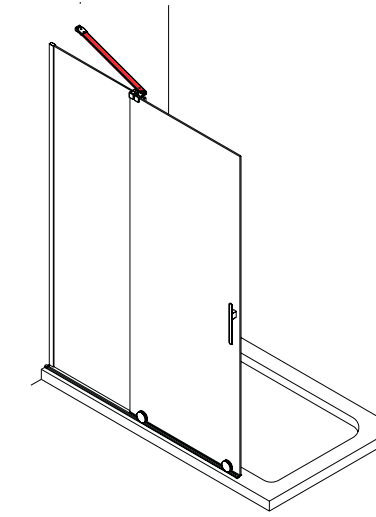

Mampara frontal (pag 364) compuesto por tensor angular