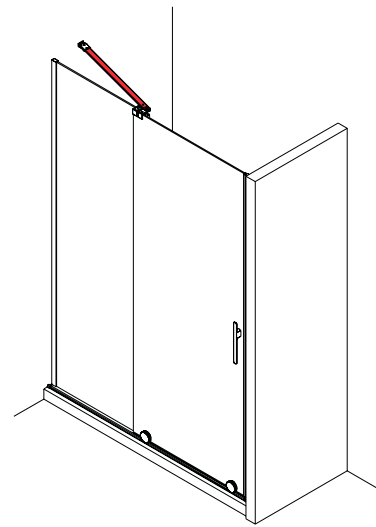

Mampara frontal (pag 364) compuesto por tensor angular y kit magnético frontal