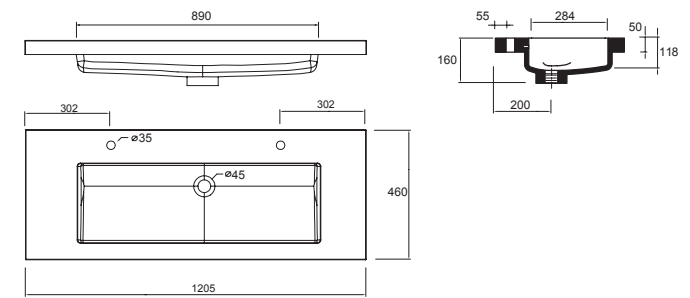

Lavabo TOSCANA 1400 doble Carga mineral blanca

sin sifón ni desagüe clicker
1405 x 50 x 460 mm

27144 **415 €**