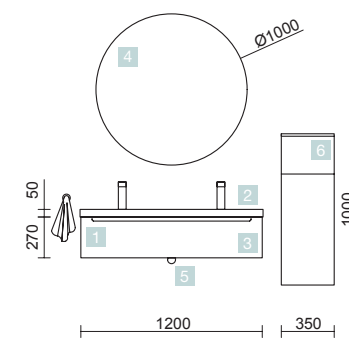

ACABADOS

Frentes de tablero de MDF de grosor 19 mm. Laterales y estructura del mueble de tablero partículas laminado de grosor 16mm.

MUEBLE 2 CAJONES

COQUETA 1 CAJÓN

COQUETA 1 PUERTA

COMPLEMENTA

CAJÓN METALICO