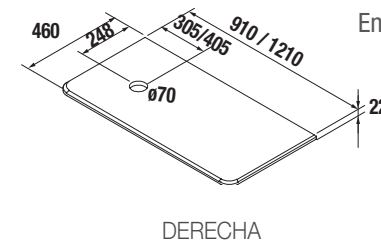

Lavabos Uniiq

Lavabo integral Uniiq en acabado mineral solid mate

905/D		905/I		1205/D		1205/I	
COD.	€	COD.	€	COD.	€	COD.	€
24543	353	24544	353	24545	418	24546	418

Lavabos de Posar

BOL		ALTIRO		SEDUCTION		KANDY	
COD.	€	COD.	€	COD.	€	COD.	€
26536	238	24555	217	21854	191	91489	191

LOKUM		BULKAN		VERILA		NESLA	
COD.	€	COD.	€	COD.	€	COD.	€
87734	217	91491	219	91487	169	91490	169

ENCIMERA UNIIQ (SOLID SURFACE)

Encimera Uniiq de solid surface mate, combinala con lavabos mate Altiro o Bol

Solid surface	
COD.	€
900	24727 195
1200	24728 238

ENCIMERAS (PIEDRA COMPACTA) DERECHA

Encimera Uniiq de piedra compacta natural, 2 pretaladrados para elegir posición de grifo según lavabo

Calacatta		Negro marquina		Gris polar	
COD.	€	COD.	€	COD.	€
900	83914 355	83940	355	83941	355
1200	83942 474	83943	474	83944	474

ENCIMERAS (PIEDRA COMPACTA) IZQUIERDA

Encimera Uniiq de piedra compacta natural, 2 pretaladrados para elegir posición de grifo según lavabo