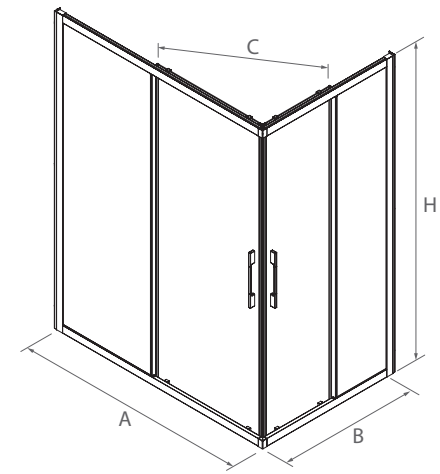

SERIE CLEAR Angular de ducha

MAMPARA ANGULAR DUCHA DE DOS PUERTAS Y DOS FIJOS

- Cristal transparente templado Norma EN-12150 de 6 mm en puerta y fijo
- Expansión 25 mm en cada lado
- Lateral fijo cristal opcional
- Perfil aluminio acabado plata brillo con asas cromadas
- Reversible
- Rodamiento superior tándem regulable y tándem inferior con muelle

ANGULAR DUCHA

Stock	PLATO	MEDIDAS (A)	MEDIDAS (B)	ALTURA (H)	ACCESO (C)	ACABADO	Nº EMBALAJES	Cristal	
								COD.	€
	700 x 700	*675 - 700	675 - 700	1950	<400	Plata brillo	1	16724	428
	800 x 800	765 - 790	765 - 790	1950	435	Plata brillo	1	16725	449
	900 x 900	865 - 890	865 - 890	1950	500	Plata brillo	1	16726	469

* Acceso reducido inferior a 400 mm
Anchura mínima: 675 mm, Anchura máxima: 1400 mm / Altura mínima: 1000 mm, Altura máxima: 2000 mm

ANGULAR ESPECIAL

Bajo pedido	MEDIDAS (A)	MEDIDAS (B)	ALTURA (H)	ACCESO (C)	ACABADO	Nº EMBALAJES	Cristal		Fumé	
							COD.	€	COD.	€
	<900 mm	<900 mm	1950	390 - 500	Plata brillo	1	82297	588	82387	806

* Consulte plazo de entrega a su distribuidor habitual.