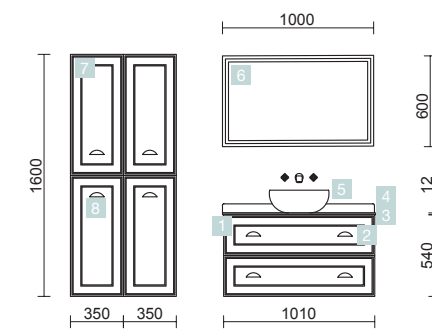

RENOIR 1000 BLUE FOG

DOS CAJONES CON FRENO

COD.	DESCRIPCIÓN	€
COMPOSICIÓN CON MUEBLE DE 1000		
1	91326 Mueble suspendido RENOIR 1000 Blue fog 2 cajones metálicos con freno 997 x 540 x 450 mm	669
2	91339 Tirador FOLK Black matt x 4	44
3	91260 Encimera Pizarra negra de 1001 hasta 1400 para lavabo de posar sin toallero 1001 - 1400 x 12 x 460 mm	369
4	91264 Regleta Pizarra negra hasta 1000 mm <1000 mm	49
5	91491 Lavabo de posar BULKAN Solid surface negro sin sifón ni desagüe clicker Ø 400 x 140 mm	219
PRECIO TOTAL DEL CONJUNTO		1350
OPCIONALES		
COD.	DESCRIPCIÓN	€
6	91118 Espejo ROMA 1000 horizontal vertical con marco negro, luz led (15W) IP 44 1000 x 600 mm	359
AUXILIARES		
COD.	DESCRIPCIÓN	€
7	91323 Pilar suspendido RENOIR Blue fog x 2 2 puertas sin tirador con freno 350 x 1600 x 349 mm	918
8	91339 Tirador FOLK Black matt x 4	44