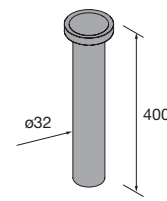

Tubo complemento Negro
de altura para cualquier sifón
Ø32 x 400 mm
85679 22 €