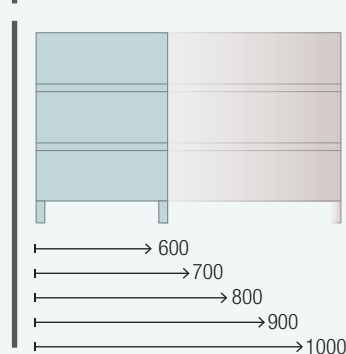

ACABADOS

Frentes, laterales y estructura fabricados con tablero de partículas laminado de grosor 16mm.

MUEBLE 2 CAJONES

MUEBLE 3 CAJONES

COQUETA 2 CAJONES

COMPLEMENTA

CAJÓN MADERA

COD.	DESCRIPCIÓN	€	OPCIONALES	COD.	DESCRIPCIÓN	€
COMPOSICIÓN CON MUEBLE DE 700						
1	91056 Mueble suspendido FUSSION LINE 700 Roble África 2 cajones con uñero y freno 697 x 540 x 450 mm	272	3	83915 Espejo BLACK STREAM 700 vertical con marco metálico, giratorio 700 x 900 mm	477	
2	20749 Lavabo TOSCANA 705 Carga mineral blanca sin sifón ni desagüe clicker 705 x 50 x 460 mm	227	4	27042 Toallero sencillo JAZZ Negro fondo 35, 40, 45 y 50 235 x 125 x 68 mm	39	
PRECIO TOTAL DEL CONJUNTO		499	5	26985 Sifón VINCI Negro mate con válvula clicker	107	
AUXILIARES						
COD. DESCRIPCIÓN €						
6	91073 Pilar suspendido ALLIANCE Roble África izquierdo / derecho 2 puertas apertura push 350 x 1600 x 349 mm	376				