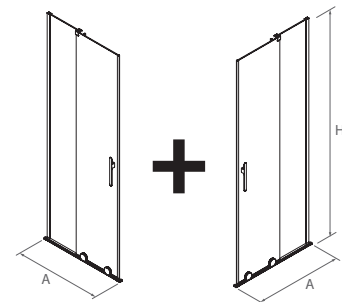

SERIE REIKIAVIK Angular de ducha

MAMPARA ANGULAR DE DUCHA DE PUERTA CORREDERA

- Cristal transparente templado Norma EN-12150 de 8 mm en puerta y fijo
- Expansión 15 mm
- No incluye tensores de sujeción
- Altura 2000 mm
- Perfil guía y tensores aluminio
- Reversible
- Rodamientos de acero
- Tratamiento anti-cal a dos caras de serie, en todos los modelos

FRONTAL DE DUCHA

Stock	FRONTAL DE DUCHA						
	MEDIDAS (A)	ALTURA (H)	ACCESO (C)	ACABADO	Nº EMBALAJES	COD.	€
	785 - 800	2000	287	Plata brillo	1	82242	363
	885 - 900	2000	337	Plata brillo	1	82243	384
	985 - 1000	2000	387	Plata brillo	1	82244	406
	1085 - 1100	2000	437	Plata brillo	2	82245	428
	1185 - 1200	2000	487	Plata brillo	2	82246	459
	1285 - 1300	2000	537	Plata brillo	2	82247	480
	1385 - 1400	2000	587	Plata brillo	2	82248	502
	1485 - 1500	2000	637	Plata brillo	2	82249	513
	1585 - 1600	2000	687	Plata brillo	2	82250	534
	1685 - 1700	2000	737	Plata brillo	2	82251	566
	1785 - 1800	2000	787	Plata brillo	2	82252	587