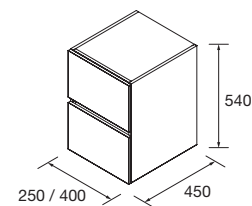

COQUETA SUSPENDIDA FUSSION LINE 2 CAJONES

Coqueta suspendida de 2 cajones de madera en acabado Carbón-TX, con guías ocultas de extracción Plus

	Blanco brillo		Gris brillo		Sbiancato		Natural		Roble África		Pino bahía		Alsacia	
	COD.	€	COD.	€	COD.	€	COD.	€	COD.	€	COD.	€	COD.	€
250	23372	187	23373	187	23374	187	23376	187	91065	187	26575	187	23375	187
400	23378	202	23379	202	23380	202	23382	202	91066	202	26576	202	23381	202