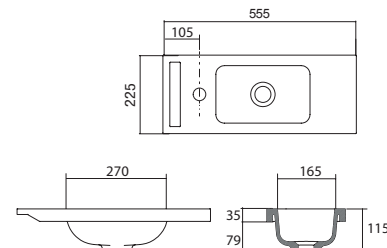

sin sifón ni desagüe clicker
555 x 35 x 225 mm
24785 **199 €**

Lavabo CONSTANZA 610 Porcelana blanca

sin sifón y desagüe clicker
610 x 20 x 460 mm
26783 **116 €**

Lavabo CONSTANZA 710 Porcelana blanca

sin sifón y desagüe clicker
710 x 20 x 460 mm
26782 **128 €**

Lavabo CONSTANZA 810 Porcelana blanca

sin sifón y desagüe clicker
810 x 20 x 460 mm
26781 **142 €**

Lavabo CONSTANZA 910 Porcelana blanca

sin sifón y desagüe clicker
910 x 20 x 460 mm
26780 **164 €**