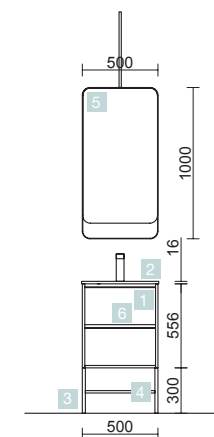

COD.	DESCRIPCIÓN	€
COMPOSICIÓN CON MUEBLE DE 500		
1	24074 Mueble suspendido S40 500 Blanco brillo 2 cajones con freno 497 x 556 x 385 mm	276
2	21564 Lavabo Fondo 40 IBERIA 510 Porcelana blanca sin sifón y desagüe clicker 510 x 20 x 395 mm	112
3	24345 Juego 2 patas ALLIANCE Cromo para Fondo 40 310 mm	152
4	24347 Repisa ALLIANCE Blanco brillo para mueble de 500, fondo 40 492 x 347 x 16 mm	22
PRECIO TOTAL DEL CONJUNTO		562

OPCIONALES		
COD.	DESCRIPCIÓN	€
5	16907 Espejo SENA 500 vertical luna 5 mm 500 x 800 mm	77
6	21735 Aplique PANDORA 308 cromo brillo luz led (8 W) IP 44 sujeción multienganche 308 x 112 x 32 mm	68
7	13663 Sifón con desagüe clicker Latón cromado	65