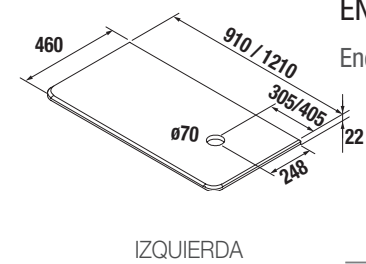

Calacatta		Negro marquina		Gris polar	
COD.	€	COD.	€	COD.	€
900	85168 355	85169	355	85170	355
1200	85171 474	85172	474	85173	474

Grifo alto derecha / izquierda
Bol / Altiro / Seduction / Kandy / Lokum / Bulkan

Grifo a pared
Bol / Altiro / Seduction / Kandy / Lokum / Bulkan / Verila / Nesla