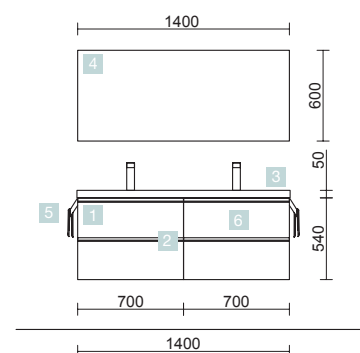

COD.	DESCRIPCIÓN	€
COMPOSICIÓN DOBLE DE 1405		
1	90949 Mueble suspendido SPIRIT 700 Roble África x 2 2 cajones metálicos con freno 697 x 540 x 450 mm	896
2	90988 Tirador SPIRIT 700 Anodizado brillo x 4	68
3	27144 Lavabo TOSCANA 1400 doble Carga mineral blanca sin sifón ni desagüe clicker 1405 x 50 x 460 mm	415
PRECIO TOTAL DEL CONJUNTO		1379

OPCIONALES		
COD.	DESCRIPCIÓN	€
4	91115 Espejo REFLEXO 1400 horizontal vertical luz led (W) IP 44 1400 x 600 mm	409
5	23025 Toallero doble JAZZ Anodizado brillo x 2 fondo 45 y 50 385 x 125 x 68 mm	112
6	13663 Sifón con desagüe clicker Latón cromado x 2	130