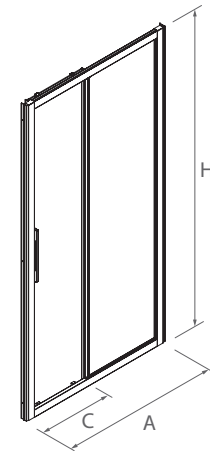

SERIE CLEAR Frontal ducha

MAMPARA FRONTAL DUCHA DE UNA PUERTA Y UN FIJO

- Cristal transparente templado Norma EN-12150 de 6 mm en puerta y fijo
- Expansión 25 mm en cada lado
- Lateral fijo cristal opcional
- Perfil aluminio acabado plata brillo con asas cromadas
- Reversible
- Rodamiento superior tándem regulable y tándem inferior con muelle

FRONTAL DUCHA

MEDIDAS (A)	ALTURA (H)	ACCESO (C)	ACABADO	Nº EMBALAJES	Cristal	
					COD.	€
*940 - 990	1950	<400	Plata brillo	1	16770	385
990 - 1040	1950	420	Plata brillo	1	17048	385
1040 - 1090	1950	440	Plata brillo	1	16771	385
1090 - 1140	1950	440	Plata brillo	1	17049	387
1140 - 1190	1950	490	Plata brillo	1	16740	387
1190 - 1240	1950	490	Plata brillo	1	17050	389
1240 - 1290	1950	540	Plata brillo	1	16741	389
1290 - 1340	1950	540	Plata brillo	1	17051	391
1340 - 1390	1950	590	Plata brillo	1	16742	391
1390 - 1440	1950	590	Plata brillo	1	17052	409
1440 - 1490	1950	615	Plata brillo	1	16743	409
1490 - 1540	1950	615	Plata brillo	1	17053	413
1540 - 1590	1950	615	Plata brillo	1	16744	413
1590 - 1640	1950	615	Plata brillo	1	17054	425
1640 - 1690	1950	615	Plata brillo	1	16745	425
1690 - 1740	1950	615	Plata brillo	1	17055	462
1740 - 1790	1950	615	Plata brillo	1	16772	462

* Acceso reducido inferior a 400 mm
Anchura mínima: 1000 mm, Anchura máxima: 1800 mm / Altura mínima: 1000 mm, Altura máxima: 2000 mm