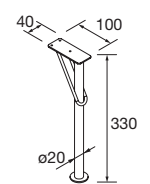

JUEGO 2 PATAS DEVA 330

Juego de 2 patas opcionales de acero para mueble, 3 acabados disponibles, altura 330 mm, para utilizar con lavabo integral.

Blanco		Negro		Cromo	
COD.	€	COD.	€	COD.	€
84125	50	84126	50	84127	50