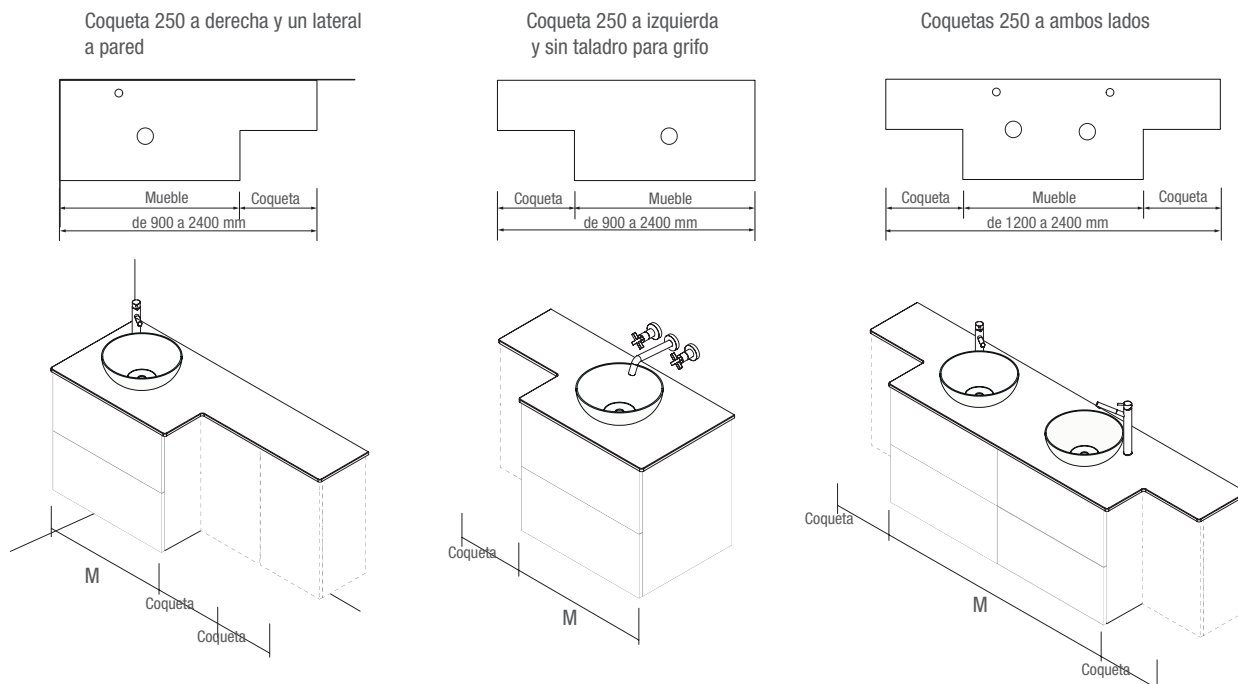

NOTA: Encimeras especiales en longitud plazo de servicio 15 dias laborables.

UN SIN FIN DE POSIBILIDADES

Se pueden hacer multiples combinaciones de muebles y coquetas con la coqueta alliance doble fondo.