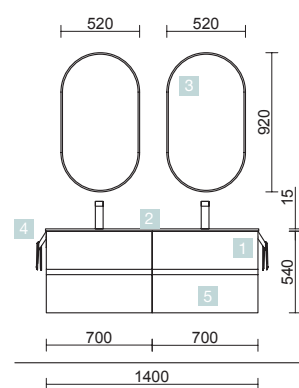

COD.	DESCRIPCIÓN	€
COMPOSICIÓN DOBLE 1405 NATURAL		
1	23321 Mueble suspendido FUSSION LINE 700 Natural x 2 2 cajones con uñero y freno 697 x 540 x 450 mm	544
2	24337 Lavabo SOFIA 1405 doble MineralMarmo sin sifón ni desagüe clicker 1405 x 15 x 460 mm	536
PRECIO TOTAL DEL CONJUNTO		1080
OPCIONALES		
COD.	DESCRIPCIÓN	€
3	87862 Espejo OLIMPIA 920 white cotton vertical con luz led (20 W). IP44 920 x 520 x 30 mm	311
4	23025 Toallero doble JAZZ Anodizado brillo x 2 fondo 45 y 50 385 x 125 x 68 mm	112
5	13663 Sifón con desagüe clicker Latón cromado x 2	130