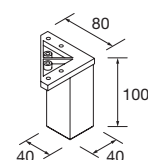

JUEGO 4 PATAS

Juego de 4 patas necesarias para mueble de 3 cajones, en 3 acabados disponibles, altura de 100 mm.

	Blanco		Negro mate		Cromo brillo	
	COD.	€	COD.	€	COD.	€
	83817	13	83425	13	83819	13