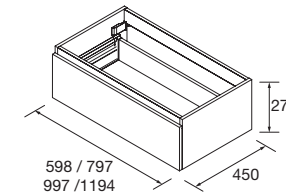

COQUETA SUSPENDIDA SPiRiT 1 CAJÓN SIN SALVASIFÓN

Coqueta suspendida de 1 cajón metálico extracción total sin salvasisfón, interiores Carbón-TX y cierre con freno. Tirador no incluido, 3 acabados disponibles

	Blanco brillo		Gris brillo		Sbiancato		Natural		Roble áfrica		Pino bahía		Alsacia	
	COD.	€	COD.	€	COD.	€	COD.	€	COD.	€	COD.	€	COD.	€
600	22630	253	22784	253	26618	253	22786	253	90951	253	22785	253	26619	253
800	22631	296	22790	296	26621	296	22792	296	90952	296	22791	296	26622	296
1000	22632	320	22796	320	26624	320	22798	320	90953	320	22797	320	26625	320
1200	26626	357	26627	357	26630	357	26629	357	90954	357	26632	357	26631	357

MUEBLE SUSPENDIDO SPiRiT 2 CAJONES

Mueble suspendido de 2 cajones metálicos extracción total. interiores Carbón-TX y cierre con freno. Tirador no incluido, 3 acabados disponibles. Organizador de cajón incluido, con dos bandejas extraíbles