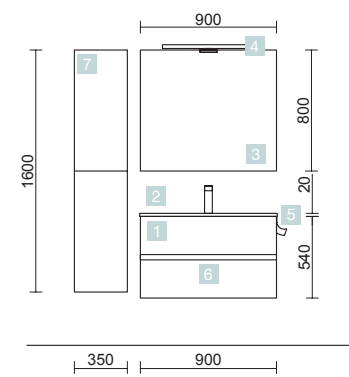

FUSSION LINE 800 NATURAL

DOS CAJONES CON FRENO

FUSSION LINE 900 GRIS BRILLO

DOS CAJONES CON FRENO

COD.	DESCRIPCIÓN	€	OPCIONALES	COD.	DESCRIPCIÓN	€
COMPOSICIÓN CON MUEBLE DE 800						
1	23327 Mueble suspendido FUSSION LINE 800 Natural 2 cajones con freno y freno 797 x 540 x 450 mm	279	4	83963 Espejo MOON 800 circular con luz led (4,8 W) IP44 Ø 800 mm	298	
2	84141 Juego 2 patas DANNA Blanco 230 mm	23	5	13663 Sifón con desagüe clicker Latón cromado	65	
3	23401 Lavabo VENETO 810 Porcelana blanca una poza sin sifón ni desagüe clicker 810 x 120 x 460 mm	203				
PRECIO TOTAL DEL CONJUNTO		505				
AUXILIARES						
COD. DESCRIPCIÓN €						
6	22902 Módulo ALLIANCE 250 Blanco brillo izquierdo / derecho 1 puerta apertura push 250 x 400 x 162 mm	143				
7	22900 Módulo ALLIANCE 400 Carbón-TX horizontal vertical 1 hueco 400 x 150 x 162 mm	49				