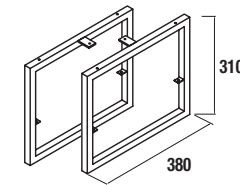

Espacio libre para toma de agua

PATAS PARA LAVABOS INTEGRALES ALTURA 330 mm

JUEGO DE 2 PATAS CROMO

Juego de 2 patas cromadas altura 330. 30 x 30 x 330 mm

Cromo	
COD.	€
23899	16

JUEGO 2 PATAS ALLIANCE

Juego de 2 patas para fondo 40, altura 310 mm.