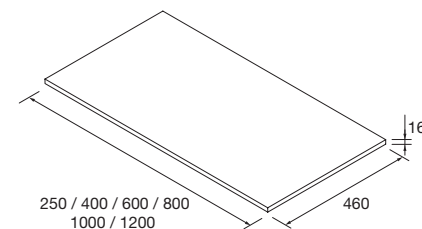

SERIE FUSSION LINE

ENCIMERAS ESPESORES 12, 16, 40 Y 50 MM

E-05
NORMA
EN 717-1

ENCIMERAS DE ESPESOR 16 MM

Encimeras de espesor 16 mm, en medidas de 250 a 1200 sin mecanizado. Acabados melamínicos y laminados de alta presión (HPL)