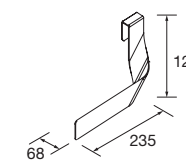

TOALLERO LATERAL PARA MUEBLE (SENCILLO)

Toallero sencillo JAZZ

Blanco		Negro		Anodizado brillo	
COD.	€	COD.	€	COD.	€
23027	39	27042	39	23024	39