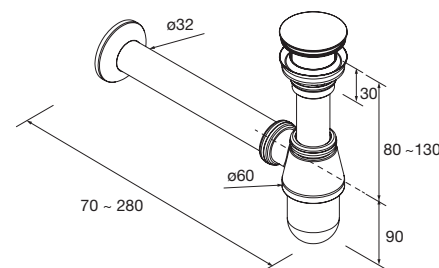

Sifón válvula abierta con desagüe Latón cromado
16994 65 €