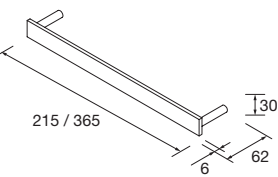

TIRADOR - TOALLERO COQUETA EXTRAÍBLE ALLIANCE

Tirador para coqueta Alliance en diferentes acabado, no incluido.

	Blanco		Negro		Andodizado brillo	
	COD.	€	COD.	€	COD.	€
250	26915	23	26914	23	26913	23
400	26920	26	26919	26	26918	26