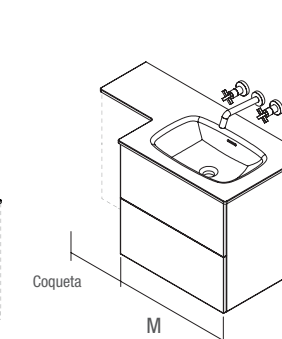

Coqueta 250 a derecha y un lateral a pared

Coqueta 250 a izquierda y sin taladro para grifo

Coquetas 250 a ambos lados

Solid Surface

Con las repisas de solid hasta 80 cm podrás tener todas las cosas a mano incluso debajo de la ducha.