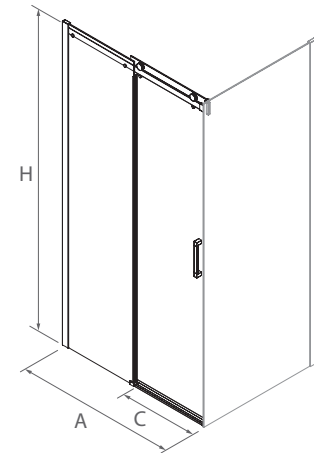

SERIE HELSINKI Frontal de ducha

MAMPARA FRONTAL DUCHA DE UNA PUERTA Y UN FIJO CON LATERAL FIJO

- Con sistema de liberación de puertas para una fácil limpieza
- Cristal transparente templado Norma EN-12150 de 6 mm en puerta y de 8 mm en fijo
- Expansión 20 mm en cada lado
- Altura 1950 mm
- Perfil aluminio acabado plata brillo con asas cromadas
- Sin perfil inferior
- Reversible

FRONTAL DUCHA