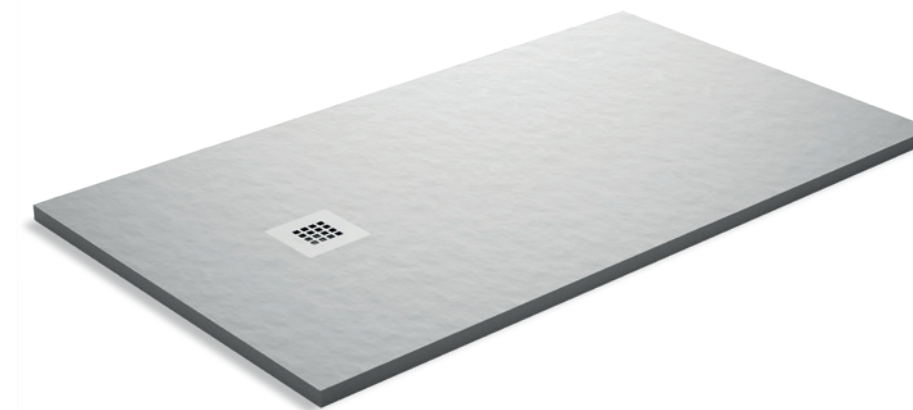

Platos con superficie stone antideslizante.
Máxima calificación con certificado clase 3

Platos extraplano (2,8 cm)
Resistentes a los impactos ligeros
Fácil limpieza, no usar productos agresivos

Incluyen rejilla de acero inoxidable cromo brillo y antracita para el color antracita

Recubrimiento de Gel Coat sanitario
Propiedades anti-bacterianas