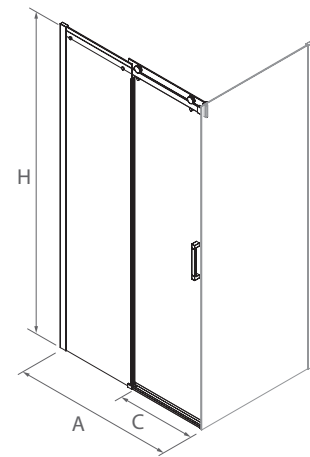

SERIE HELSINKI A medida

MAMPARA FRONTAL DE DUCHA DE PUERTA Y UN FIJO CON LATERAL FIJO

- Con sistema de liberación de puertas para una fácil limpieza
- Cristal transparente templado Norma EN-12150 de 8 mm en puerta y fijo
- Expansión 20 mm en cada lado
- Altura 1950 mm
- Perfil aluminio acabado plata brillo con asas cromadas
- Sin perfil inferior
- Reversible