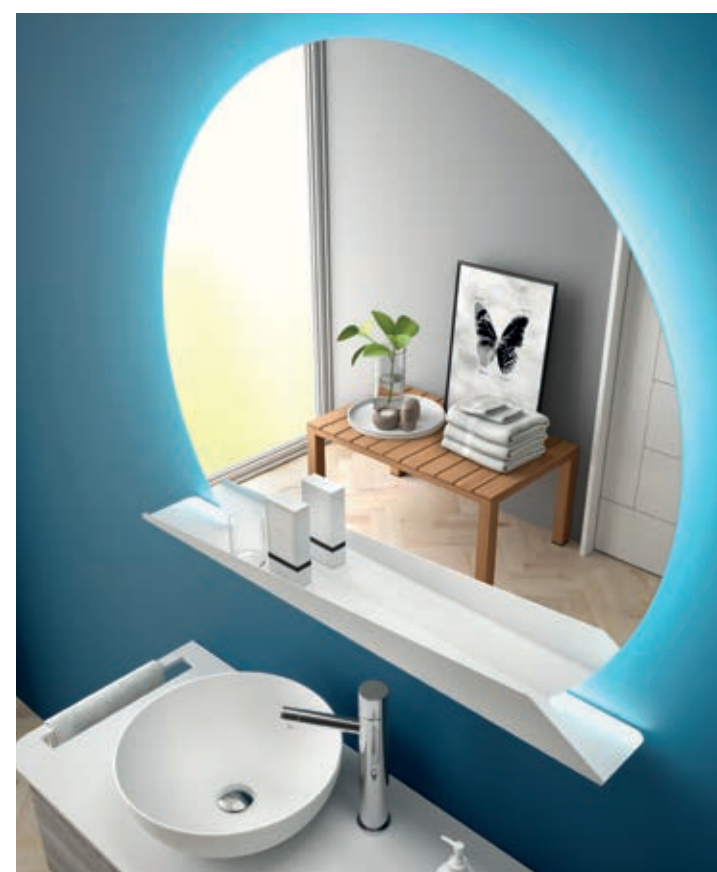

Espejo SUNRISE 800
circular con repisa luz led (4,8 W.) IP 44
Ø 800 mm
86287 **208 €**

Espejo SUNRISE 1000
circular con luz led (4,8 W.) IP 44
Ø 1000 mm
86289 **238 €**

Repisa SUNRISE 800 Blanco
800 x 80 x 126 mm
86288 **145 €**

Repisa SUNRISE 1000 Blanco
1000 x 80 x 126 mm
86290 **177 €**

Repisa SUNRISE 800 Negro mate
800 x 80 x 126 mm
91113 **145 €**

Repisa SUNRISE 1000 Negro mate
1000 x 80 x 126 mm
91114 **177 €**