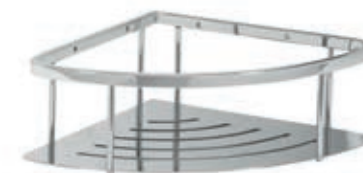

302 x 77 x 122 mm

23506 **47 €**

Jabonera Esquinera S1 SERIES

273 x 80 x 200 mm

23508 **47 €**

Jabonera doble esquinera S1 SERIES

295 x 402 x 212 mm

23505 **107 €**