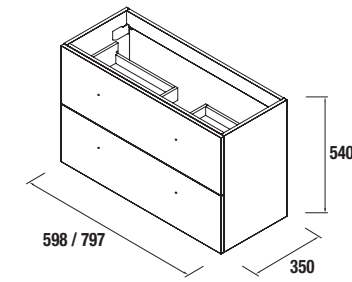

MUEBLE SUSPENDIDO S35 2 CAJONES

Mueble suspendido de 2 cajones de madera, interiores Carbón-TX y cierre con freno. Tirador no incluido, 3 acabados a elegir.

		Blanco		Natural	
	COD.	€	COD.	€	
600	21768	261	23270	261	
800	21769	296	23271	296