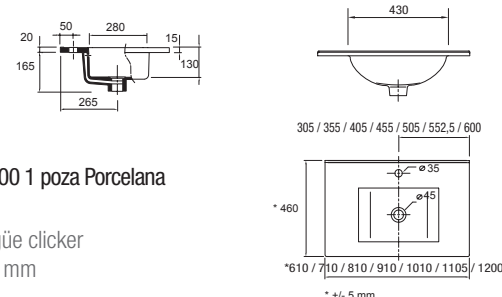

Lavabo IBERIA 1200 1 poza Porcelana blanca
sin sifón ni desagüe clicker
1210 x 20 x 460 mm

21090 **196 €**

Lavabo IBERIA 1005 coqueta a la derecha Porcelana blanca
sin sifón y desagüe clicker
1005 x 20 x 460 mm

20744 **239 €**

21092 **253 €**

20747 **387 €**