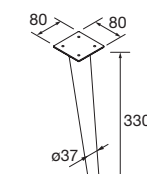

JUEGO 2 PATAS DANNA 330

Juego de 2 patas opcionales de madera para mueble, 3 acabados disponibles, altura 330 mm, para utilizar con lavabo integral.

Blanco		Negro		Pino	
COD.	€	COD.	€	COD.	€
84138	27	84139	27	84140	27