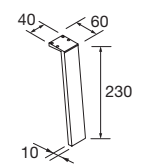

JUEGO 2 PATAS KLIM 230

Juego de 2 patas opcionales de aluminio para mueble en 3 acabados disponibles, altura 230 mm, para utilizar con lavabo de posar.

Blanco		Negro		Anodizado	
COD.	€	COD.	€	COD.	€
84135	21	84136	21	84137	21