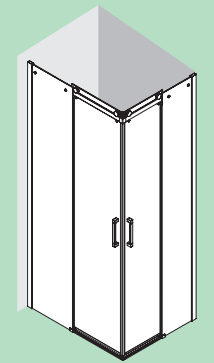

ANGULAR 2 FIJO + 2 PUERTA