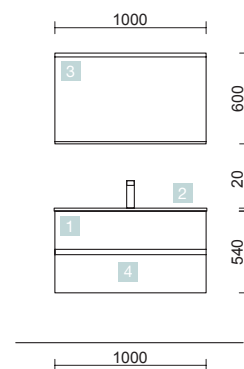

COD.	DESCRIPCIÓN	€	OPCIONALES
COMPOSICIÓN CON MUEBLE DE 1000			
1	26557 Mueble suspendido FUSSION LINE 1000 Pino bahía 2 cajones con uñero y freno 997 x 540 x 450 mm	324	
2	14713 Lavabo IBERIA 1010 Porcelana blanca sin sifón y desagüe clicker 1010 x 20 x 460 mm	169	
PRECIO TOTAL DEL CONJUNTO		493	

COD.	DESCRIPCIÓN	€
3	21737 Espejo UP&DOWN 1000 horizontal con luz led (9,6 / 4,8 W) IP 44 1000 x 600 mm	415
4	13663 Sifón con desagüe clicker Latón cromado	65