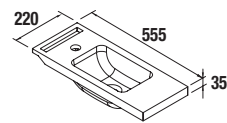

LAVABO MARTHA
(Solid surface)

COD.	€
24785	199

3 Auxiliares

Auxiliares profundidad 160
 ¡Combínalos como quieras! Siempre acertarás con nuestros acabados exclusivos. Amuebla cualquier espacio disponible, gracias a su poca profundidad y gran volumen para guardar todo lo que necesites.