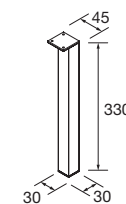

TOALLERO LATERAL PARA MUEBLE (DOBLE)

Toallero doble JAZZ

Blanco		Negro		Anodizado brillo	
COD.	€	COD.	€	COD.	€
23028	56	27043	56	23025	56

JUEGO DE 2 PATAS CROMO

Juego de 2 patas cromadas altura 330. 30 x 30 x 330 mm