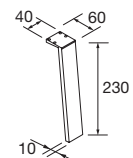

PATAS PARA LAVABOS DE POSAR / VENETO ALTURA 230 mm

JUEGO 2 PATAS UNIIQ 230

Juego de 2 patas opcionales de acero para mueble en 3 acabados disponibles, altura 230 mm, para utilizar con lavabo de posar.

Blanco		Negro		Cromo	
COD.	€	COD.	€	COD.	€
24716	22	24717	22	24718	22