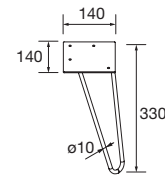

PATAS PARA LAVABOS INTEGRALES ALTURA 330 mm

JUEGO 2 PATAS UNIQ 330

Juego de 2 patas opcionales de acero para mueble, 3 acabados disponibles, altura 330 mm, para utilizar con lavabo integral.

Blanco		Negro		Cromo	
COD.	€	COD.	€	COD.	€
24713	28	24714	28	24715	28