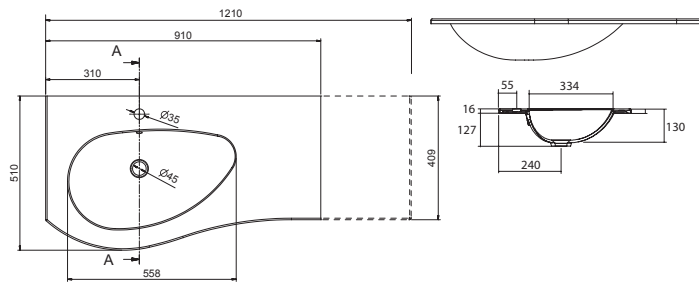

Lavabo MAM 900 coqueta a la derecha
Carga mineral blanco brillo
sin sifón ni desagüe clicker ni grifo
910 x 16 x 510 mm
85903 223 €