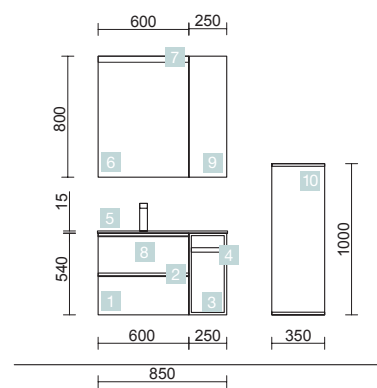

COD.	DESCRIPCIÓN	€
COMPOSICIÓN 855/D PINO BAHÍA		
1	22800 Mueble suspendido SPIRIT 600 Pino bahía 2 cajones metálicos con freno 598 x 540 x 450 mm	415
2	90985 Tirador SPIRIT 600 Anodizado brillo x 2	30
3	26837 Coqueta suspendida ALLIANCE 250 toallero extraíble Pino bahía con cajones interiores 250 x 540 x 450 mm	199
4	26913 Tirador TOALLERO 250 Anodizado brillo	23
5	18686 Lavabo SOFIA 855 coqueta a la derecha MineralMarmo sin sifón ni desagüe clicker 855 x 15 x 460 mm	343
PRECIO TOTAL DEL CONJUNTO		1010

OPCIONALES		
COD.	DESCRIPCIÓN	€
6	16908 Espejo SENA 600 horizontal vertical luna 5 mm 600 x 800 mm	80
7	87811 Aplique OPTIMUS 600 cromo brillo luz led (W) IP 44 600 x 25 x 25 mm	87
8	13663 Sifón con desagüe clicker Latón cromado	65
AUXILIARES		
COD.	DESCRIPCIÓN	€
9	22908 Módulo ALLIANCE 250 Pino bahía izquierdo / derecho 1 puerta apertura push 250 x 800 x 162 mm	174
10	24736 Módulo ALLIANCE 1000 Pino bahía izquierdo / derecho 1 puerta apertura push 352 x 1000 x 352 mm	264