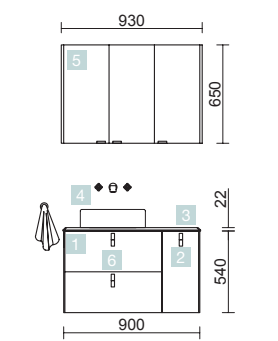

COD.	DESCRIPCIÓN	€
COMPOSICIÓN CON MUEBLE DE 900		
1	24604 Mueble suspendido UNIQ 900 Blanco mate derecho 1 puerta y 2 cajones con freno 897 x 540 x 450 mm	412
2	24723 Tirador UNIQ Blanco Juego de 3 unidades para Mueble	19
3	83941 Encimera UNIQ 900 derecha Gris polar para lavabo de posar 910 x 22 x 460 mm	355
4	91488 Lavabo de posar ELLEN Porcelana blanca sin sifón ni desagüe 430 x 140 x 430 mm	179
PRECIO TOTAL DEL CONJUNTO		965