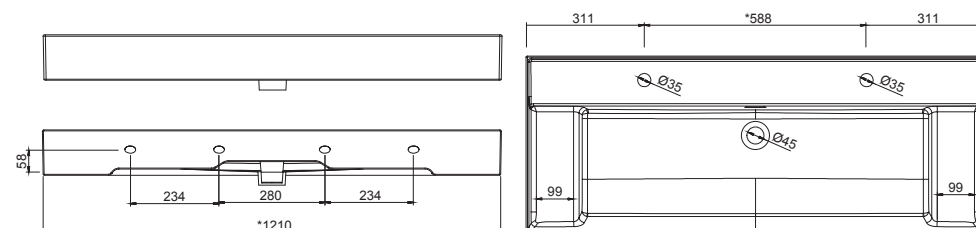

21685 **158 €**

Lavabo VENETO 1210 con apoyo Porcelana blanca

una poza, dos grifos sin sifón ni
desagüe clicker
1210 x 120 x 460 mm

87729 **364 €**

Lavabo Fondo 40 IBERIA 510 Porcelana blanca

sin sifón y desagüe clicker
510 x 20 x 395 mm