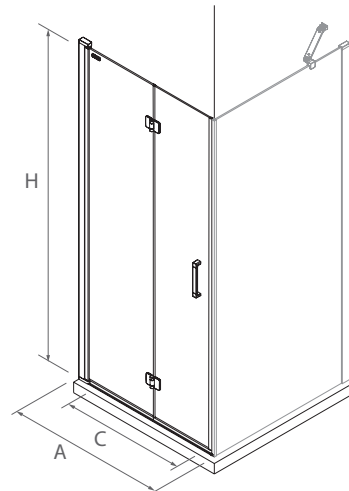

SERIE ODENSE Frontal ducha

MAMPARA FRONTAL DE DUCHA DE PUERTA ABATIBLE CON LATERAL FIJO

- Cristal transparente templado Norma EN-12150 de 6 mm en puerta y fijo
- Expansión 20 mm
- Altura 2050 mm
- Perfil aluminio acabado plata brillo
- Reversible
- Tratamiento anti-cal incluido de serie en todos los modelos

FRONTAL DUCHA

Stock	FRONTAL DUCHA						
	MEDIDAS (A)	ALTURA (H)	ACCESO (C)	ACABADO	Nº EMBALAJES	COD.	€
	670 - 690	2050	642	Plata brillo	1	26731	400
	770 - 790	2050	770	Plata brillo	1	26732	423
	870 - 890	2050	842	Plata brillo	1	26733	444
	970 - 990	2050	942	Plata brillo	1	26734	465