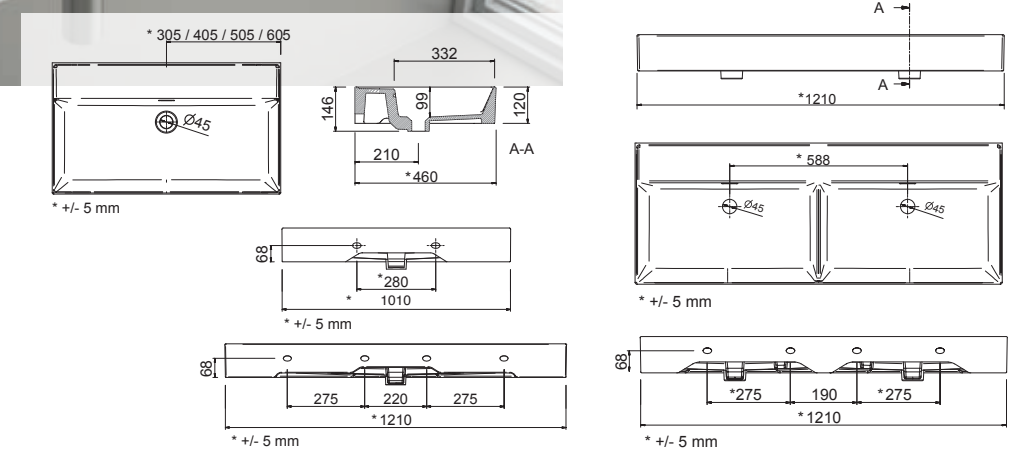

Lavabo VENETO 1210 doble Porcelana blanca
dos pozas sin sifón ni desagüe clicker, sin grifo
1210 x 120 x 460 mm

85913 **374 €**