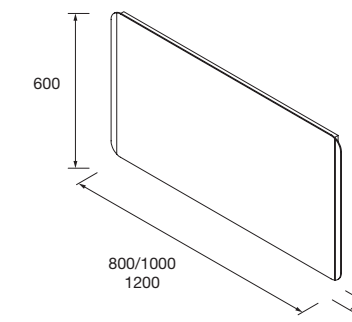

Espejo CANDEM 800
horizontal vertical con luz led
(9,6 W) IP 44
800 x 600 mm
23405 **334 €**

Espejo CANDEM 1000
horizontal vertical con luz led
(9,6 W) IP 44
1000 x 600 mm
23406 **381 €**

Espejo CANDEM 1200
horizontal vertical con luz led
(9,6 W) IP 44
1200 x 600 mm
23407 **445 €**