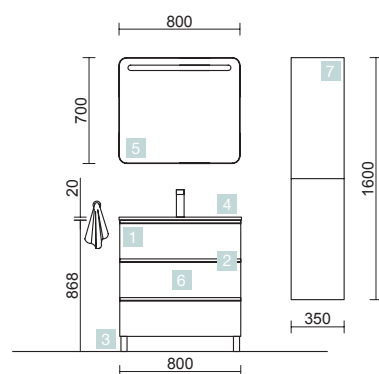

SPIRIT 800 ROBLE ÁFRICA

TRES CAJONES CON FRENO

COD.	DESCRIPCIÓN	€
COMPOSICIÓN CON MUEBLE DE 800		
1	91016 Mueble SPIRIT 800 Roble África 3 cajones metálicos con freno 797 x 768 x 450 mm	621
2	90993 Tirador SPIRIT 800 Negro soft x 3	54
3	83425 Juego 4 patas Negro mate 100 mm	13
4	14712 Lavabo IBERIA 810 Porcelana blanca sin sifón y desagüe clicker 810 x 20 x 460 mm	133
PRECIO TOTAL DEL CONJUNTO		821
OPCIONALES		
COD.	DESCRIPCIÓN	€
5	87860 Espejo APOLO 800 Negro horizontal con luz led y repisa (10 W). IP 44 800 x 700 x 110 mm	363
6	13663 Sifón con desagüe clicker Latón cromado	65
AUXILIARES		
COD.	DESCRIPCIÓN	€
7	91073 Pilar suspendido ALLIANCE Roble África izquierdo / derecho 2 puertas apertura push 350 x 1600 x 349 mm	376