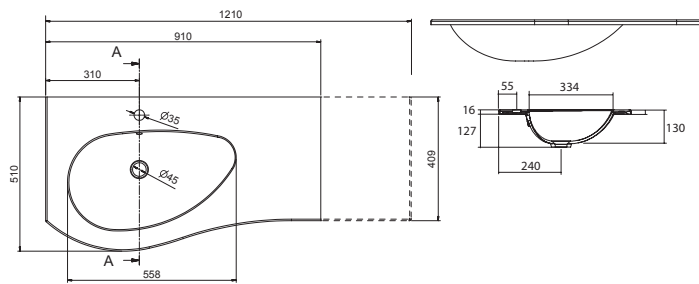

Lavabo MAM 900 coqueta a la derecha
Carga mineral blanco mate
sin sifón ni desagüe clicker ni grifo
910 x 16 x 510 mm
85907 **223 €**