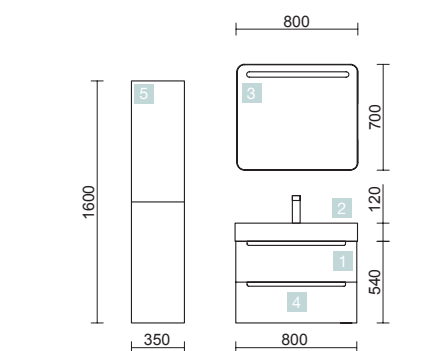

MONTERREY 800 BLANCO BRILLO

DOS CAJONES CON FRENO

COD.	DESCRIPCIÓN	€
COMPOSICIÓN CON MUEBLE DE 800		
1	26678 Mueble suspendido MONTERREY 800 Blanco brillo 2 cajones metálicos con freno 797 x 540 x 450 mm	524
2	87727 Lavabo VENETO 810 con apoyo Porcelana blanca una poza sin sifón ni desagüe clicker 810 x 120 x 460 mm	203
PRECIO TOTAL DEL CONJUNTO		727
OPCIONALES		
COD.	DESCRIPCIÓN	€
3	87856 Espejo APOLO 800 Dorado horizontal con luz led y repisa (10 W), IP 44 800 x 700 x 110 mm	363
4	13663 Sifón con desagüe clicker Latón cromado	65
AUXILIARES		
COD.	DESCRIPCIÓN	€
5	22828 Pilar suspendido ALLIANCE Blanco brillo izquierdo / derecho 2 puertas apertura push 350 x 1600 x 349 mm	376