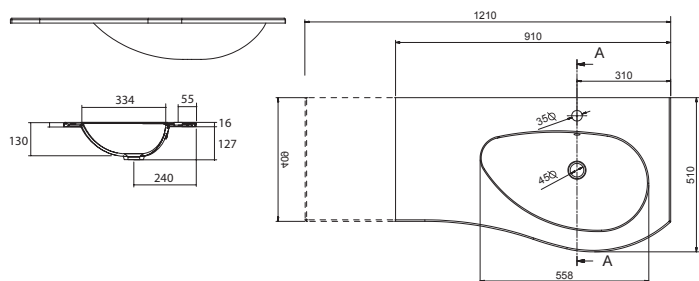

Lavabo MAM 900 coqueta a la izquierda
Carga mineral blanco brillo
sin sifón ni desagüe clicker ni grifo
910 x 16 x 510 mm
85904 223 €