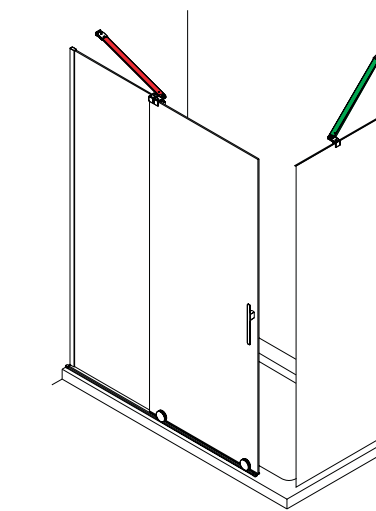

Mampara angular (pag 366) compuesto por un frontal, con tensor angular y con lateral fijo.