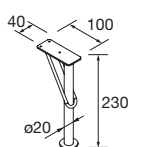

JUEGO 2 PATAS DEVA 230

Juego de 2 patas opcionales de acero para mueble en 3 acabados disponibles, altura 230 mm, para utilizar con lavabo de posar.

Blanco		Negro		Cromo	
COD.	€	COD.	€	COD.	€
84128	46	84129	46	84130	46