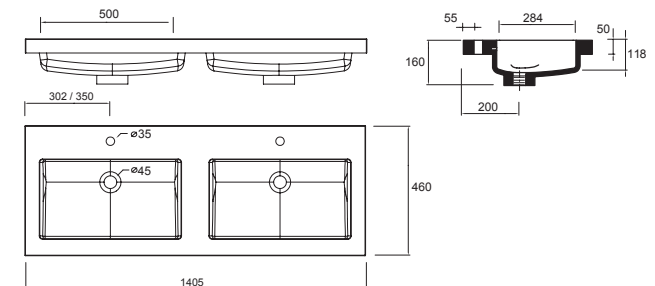

20748 **217 €**

Lavabo TOSCANA 705 Carga mineral blanca
sin sifón ni desagüe clicker
705 x 50 x 460 mm

20749 **227 €**

20750 **239 €**

20751 **249 €**

20752 **269 €**

23396 **327 €**

sin sifón ni desagüe clicker
1205 x 50 x 460 mm

20753 **373 €**

una poza, dos grifos sin sifón ni desagüe clicker
1205 x 50 x 460 mm

26938 **343 €**

sin sifón ni desagüe clicker
1405 x 50 x 460 mm

27144 **415 €**