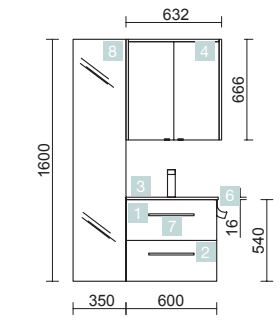

OPCIONALES		
COD.	DESCRIPCIÓN	€
4	83167 Armario ALLIANCE 600 Blanco brillo 2 puertas espejo doble con interruptor y enchufe y luz led superior/inferior, IP44 (13,5W) 630 x 666 x 150 mm	555
5	83178 Armario ALLIANCE 800 Blanco brillo 2 puertas espejo doble con interruptor y enchufe y luz led superior/inferior, IP44 (20W) 830 x 666 x 150 mm	666
6	23024 Toallero sencillo JAZZ Anodizado brillo fondo 35, 40, 45 y 50 235 x 125 x 68 mm	39
7	13663 Sifón con desagüe clicker Latón cromado	65