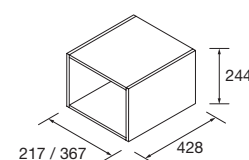

CUBO DECORATIVO COQUETA 2 HUECOS ALLIANCE

Set de 2 cubos decorativos para coquetas Alliance de 250 y 400 mm de ancho. Se sirven en formato Kit

	Blanco brillo		Carbón-TX	
	COD.	€	COD.	€
250	23342	65	23344	65
400	21976	76	23345	76