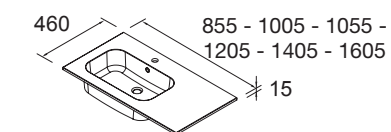

Lavabo SOFIA 855 coqueta a la izquierda MineralMarmo
sin sifón ni desagüe clicker
855 x 15 x 460 mm
18685 **343 €**
Lavabo SOFIA 1005 coqueta a la izquierda MineralMarmo
sin sifón ni desagüe clicker
1005 x 15 x 460 mm
18689 **373 €**
Lavabo SOFIA 1055 coqueta a la izquierda MineralMarmo
sin sifón ni desagüe clicker
1055 x 15 x 460 mm
18696 **405 €**