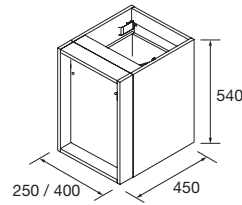

SERIE FUSSION LINE

COQUETA TOALLERO, COQUETA DOBLE FONDO Y COQUETA SUELO 250 / 400

COQUETA SUSPENDIDA TOALLERO EXTRAÍBLE ALLIANCE

Coqueta suspendida con cajón extraíble de madera, acabado interior Carbón-TX, con guías ocultas de extracción total y hueco para el secador. Tirador no incluido, 3 acabados disponibles.

Combinable con las series:
Fusión Line / Spirit / Monterrey.

	Blanco brillo		Gris brillo		Sbiancato		Natural		Roble África		Pino bahía		Alsacia	
	COD.	€	COD.	€	COD.	€	COD.	€	COD.	€	COD.	€	COD.	€
250	26833	199	26834	199	26838	199	26836	199	91077	199	26837	199	26839	199
400	26840	224	26841	224	26845	224	26843	224	91078	224	26844	224	26846	224