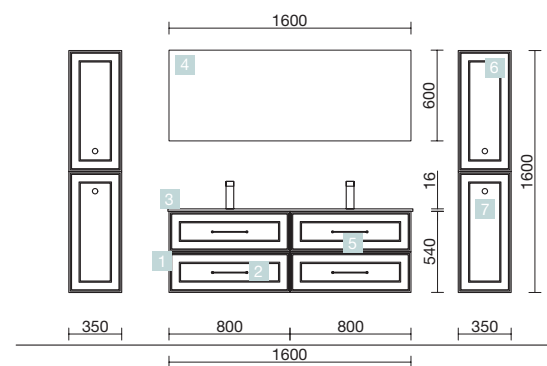

RENOIR 1600 WHITE COTTON

DOS MUEBLES DE 800

COD.	DESCRIPCIÓN	€
COMPOSICIÓN DE 1600 WHITE COTTON		
1	91305 Mueble suspendido RENOIR 800 white cotton x 2 2 cajones metálicos con freno 797 x 540 x 450 mm	1118
2	91334 Tirador STYLE 192 Brass x 4	84
3	24338 Lavabo SOFIA 1605 doble MineralMarmo sin sifón ni desagüe clicker 1605 x 15 x 460 mm	647
PRECIO TOTAL DEL CONJUNTO		1849
OPCIONALES		
COD.	DESCRIPCIÓN	€
4	91116 Espejo REFLEXO 1600 horizontal vertical luz led (W) IP 44 1600 x 600 mm	449
5	13663 Sifón con desagüe clicker Latón cromado x 2	130

COD.	DESCRIPCIÓN	€
6	91317 Pilar suspendido RENOIR white cotton x 2 2 puertas sin tirador con freno 350 x 1600 x 349 mm	798
7	91330 Tirador STYLE 35 Brass x 4	60

MUEBLE SUSPENDIDO RENOIR 2 CAJONES

Mueble suspendido de 2 cajones metálicos extracción total, interiores Carbón-TX y cierre con freno.

Tiradores no incluidos, 3 modelos disponibles.

	white cotton	Black velvet	Macchiato	Blue fog	Night blue	Antracita	Green forest							
	COD.	€	COD.	€	COD.	€	COD.	€						
600	91299	499	91300	499	91301	539	91324	539	91302	539	91304	539	91303	539
800	91305	559	91306	559	91307	599	91325	599	91308	599	91310	599	91309	599
1000	91311	629	91312	629	91313	669	91326	669	91314	669	91316	669	91315	669

Stock

PILAR RENOIR 1600 2 PUERTAS

Pilar reversible de 2 puertas, con bisagras de cierre soft-close. Interiores Carbón-TX, con 4 baldas regulables de cristal.

Tiradores no incluidos, 2 modelos disponibles.

	white cotton	Black velvet	Macchiato	Blue fog	Night blue	Antracita	Green forest							
	COD.	€	COD.	€	COD.	€	COD.	€						
	91317	399	91318	399	91319	459	91323	459	91320	459	91322	459	91321	459

Stock

TIRADOR STYLE

Tirador Style para mueble

	Black matt	Brass	Gold	Silver				
	COD.	€	COD.	€	COD.	€	COD.	€
	91335	21	91334	21	91332	21	91333	21

x2 uds.

POMO STYLE

Pomo Style para mueble y pilar