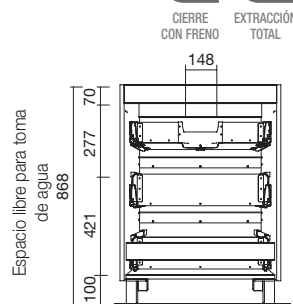

Blanco brillo		Gris brillo		Sbiancato		Natural		Roble áfrica		Pino bahía		Alsacia	
	COD.	€	COD.	€	COD.	€	COD.	€	COD.	€	COD.	€	COD.	€
600	90934	529	90997	529	91000	529	90998	529	91002	529	90999	529	91001	529
700	91003	583	91004	583	91007	583	91005	583	91009	583	91006	583	91008	583
800	91010	621	91011	621	91014	621	91012	621	91016	621	91013	621	91015	621
900	91017	645	91018	645	91021	645	91019	645	91023	645	91020	645	91022	645
1000	91024	653	91025	653	91028	653	91026	653	91030	653	91027	653	91029	653