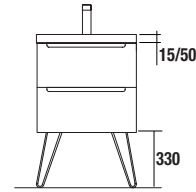

PATAS PARA LAVABOS INTEGRALES ALTURA 330 mm

JUEGO 2 PATAS UNIQ 330

Juego de 2 patas opcionales de acero para mueble, 3 acabados disponibles, altura 330 mm, para utilizar con lavabo integral.

Blanco		Negro		Cromo	
COD.	€	COD.	€	COD.	€
24713	28	24714	28	24715	28