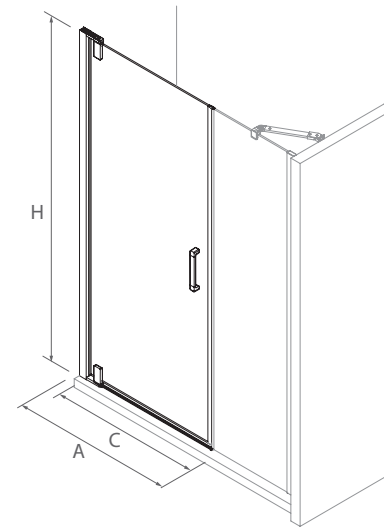

SERIE MALMÖ Frontal ducha

MAMPARA FRONTAL DUCHA DE UNA PUERTA CON FIJO

- Apertura 180°
- Cierre magnético
- Cristal transparente templado Norma EN-12150 de 6 mm en puerta y fijo
- Expansión 20 mm en cada perfil a pared
- Incluye tensor de sujeción de fijo a pared
- Altura 1960 mm
- Perfil aluminio acabado plata brillo
- Reversible
- Tratamiento anti-cal incluido de serie en todos los modelos

FRONTAL DE DUCHA

Stock	FRONTAL DE DUCHA					
	MEDIDAS (A)	ALTURA (H)	ACCESO (C)	ACABADO	Nº EMBALAJES	COD. €
	770 - 790	1960	690	Plata brillo	1	26739 370
	870 - 890	1960	790	Plata brillo	1	26740 391
	970 - 990	1960	890	Plata brillo	1	26741 412

FIJOS

Stock	FIJOS					
	MEDIDAS (A)	ALTURA (H)	ACABADO	Nº EMBALAJES	COD. €	
	390 - 410	1960	Plata brillo	1	26742 217	
	490 - 510	1960	Plata brillo	1	26743 228	
	590 - 610	1960	Plata brillo	1	26744 239	
	662 - 682	1960	Plata brillo	1	27009 249	
	762 - 782	1960	Plata brillo	1	26745 260	
	862 - 882	1960	Plata brillo	1	26746 270	

OPCIONALES

OPCIONALES					
		Plata brillo			
COD.	DESCRIPCIÓN	€	COD.	DESCRIPCIÓN	€
89556	KIT Cierre imantado Malmö	13	22437	Soporte a pared	31

Detalle de perfil de vierteaguas