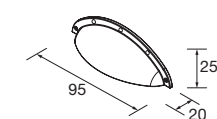

TIRADOR FOLK

Tirador Folk para mueble y pilar

	Black matt	Gold	Silver			
	COD.	€	COD.	€	COD.	€
	91339	11	91336	11	91337	11