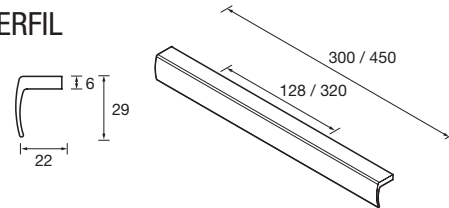

TIRADOR PERFIL

		Cromo brillo	
	COD.	€	
Para Mueble de 600	300 (128)	16280	18
Para Mueble de 800	450 (320)	16281	24