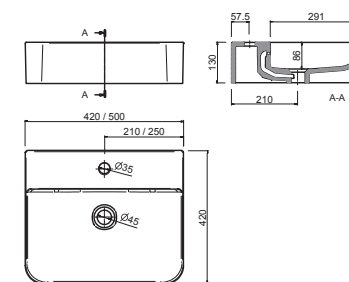

Lavabo de posar TENTO 500 Porcelana blanca
sin sifón ni desagüe
500 x 420 x 130 mm
24552 172 €