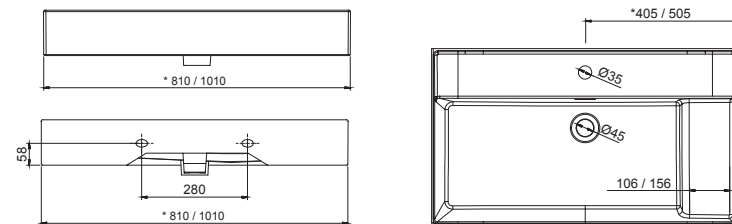

Lavabo S35 610 extraplano Porcelana blanca

sin sifón ni desagüe clicker
610 x 20 x 360 mm

21684 **133 €**

Lavabo S35 810 extraplano Porcelana blanca

sin sifón ni desagüe clicker
810 x 20 x 360 mm

21685 **158 €**