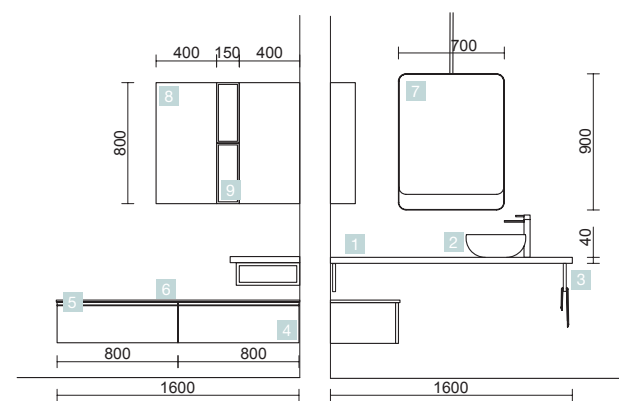

ENCIMERA SPIRIT ROBLE ÁFRICA

ENCIMERA CON LAVABO DE POSAR

COD.	DESCRIPCIÓN	€
ENCIMERA CON LAVABO DE POSAR		
1	23176 Encimera mecanizada Roble África de 1401 hasta 1800 para lavabo de posar 1401 - 1800 x 40 x 460 mm	439
2	91491 Lavabo de posar BULKAN Solid surface negro sin sifón ni desagüe clicker Ø 400 x 140 mm	219
3	91492 Soporte Negro x 2 30 x 200 x 420 mm	198
4	90952 Coqueta suspendida SPIRIT 800 Roble África x 2 1 cajón metálico con freno 797 x 270 x 450 mm	592
5	90993 Tirador SPIRIT 800 Negro soft x 2	36
6	91092 Encimera Roble África de 1401 hasta 1800 para mueble y coqueta, sin mecanizado 1401 - 1800 x 16 x 460 mm	335
PRECIO TOTAL DEL CONJUNTO		1819

OPCIONALES

COD.	DESCRIPCIÓN	€
7	83915 Espejo BLACK STREAM 700 vertical con marco metálico, giratorio 700 x 900 mm	477

AUXILIARES

COD.	DESCRIPCIÓN	€
8	91070 Módulo ALLIANCE 400 Roble África x 2 izquierdo / derecho 1 puerta apertura push 400 x 800 x 162 mm	374
9	22900 Módulo ALLIANCE 400 Carbón-TX x 2 horizontal vertical 1 hueco 400 x 150 x 162 mm	98