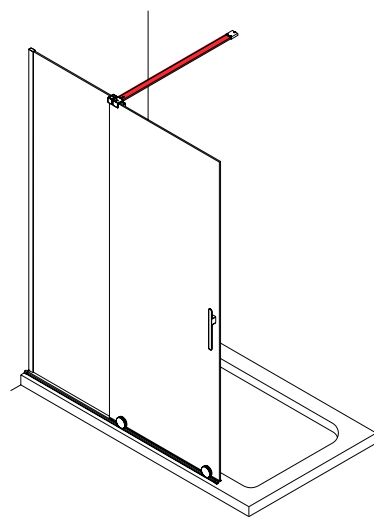

Mampara frontal (pag 364) compuesto por tensor frontal