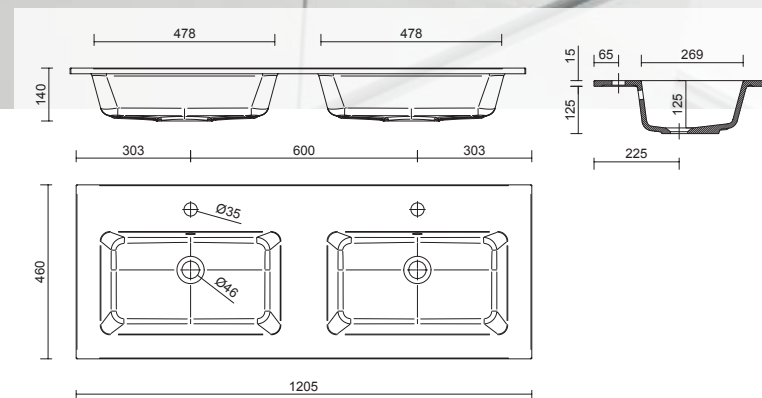

Lavabo UNIQ 905 coqueta a la izquierda Mineralsolid mate

sin sifón ni desagüe clicker
905 x 15 x 460 mm

24544 **353 €**

Lavabo UNIQ 1205 coqueta a la izquierda Mineralsolid mate

sin sifón ni desagüe clicker
1205 x 15 x 460 mm

24546 **418 €**