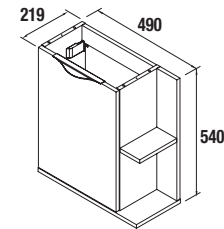

MUEBLES SUSPENDIDO PUERTA Y HUECOS

Mueble suspendido puerta con bisagra con freno. Tirador acabado anodizado brillo. Mueble reversible

Sbiancato		Alsacia	
COD.	€	COD.	€
24786	142	26832	142