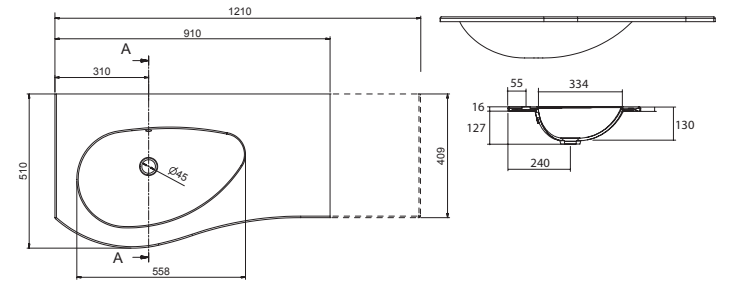

Lavabo MAM 900 coqueta a la izquierda
Carga mineral blanco brillo
sin sifón ni desagüe clicker
910 x 16 x 510 mm
83877 223 €