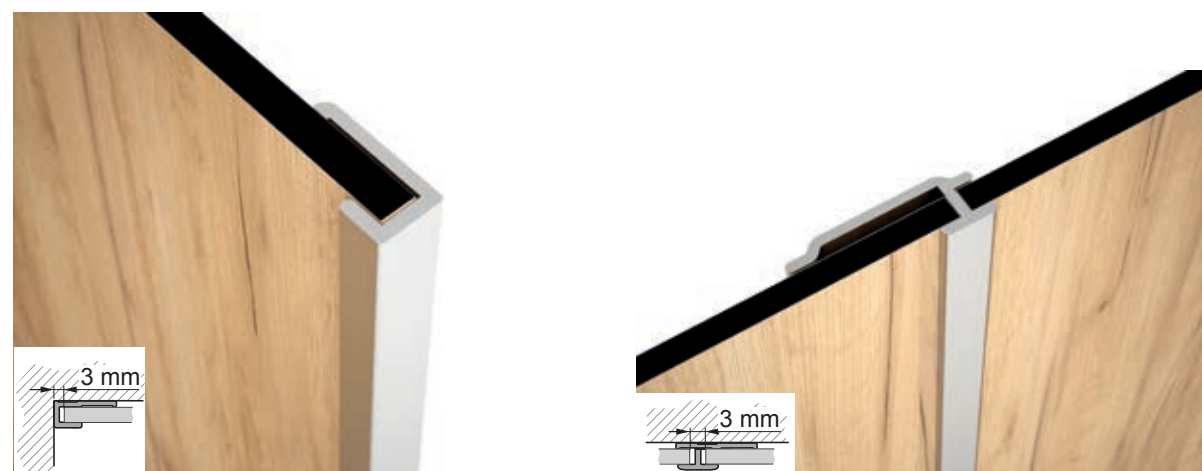

PERFIL UNIÓN PANELES FRONTALES

Perfiles para paneles de aluminio anodizado brillo

Los paneles de 4mm se pueden montar directamente unión a unión, o con el conjunto de perfiles de aluminio anodizado brillo que hemos diseñado para unión entre paneles, esquinas y remates que facilitan la instalación y permite corregir las típicas desviaciones de las paredes de los que te recomendamos su uso ya que además conseguirás un FINITION realmente estético.

Para facilitar la instalación al máximo brindamos la opción de pedir los paneles ATLAS cortados a medida, pero si lo deseas pueden cortarse directamente en casa con cualquier herramienta de corte.

PERFIL REMATE FINAL