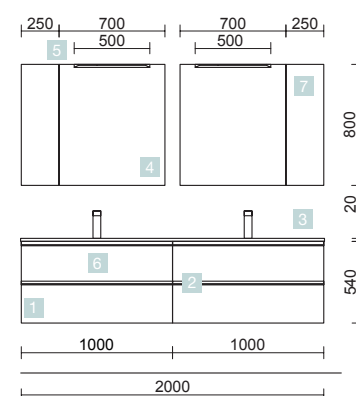

COD.	DESCRIPCIÓN	€
COMPOSICIÓN DOBLE DE 2005		
1	26640 Mueble suspendido SPIRIT 1000 Sbiancato x 2 2 cajones metálicos con freno 997 x 540 x 450 mm	1004
2	90973 Tirador SPIRIT 1000 Anodizado brillo x 4	100
3	24339 Lavabo SOFIA 2005 doble MineralMarmo sin sifón ni desagüe clicker 2005 x 15 x 460 mm	856
PRECIO TOTAL DEL CONJUNTO		1960

OPCIONALES		
COD.	DESCRIPCIÓN	€
4	16909 Espejo SENA 700 x 2 horizontal vertical luna 5 mm 700 x 800 mm	166
5	84123 Aplique BOREAL 500 x 2 blanco luz led (8 W.) IP 44 (568lm) (5700 K)	198
6	13663 Sifón con desagüe clicker Latón cromado x 2	130

AUXILIARES		
COD.	DESCRIPCIÓN	€
7	23217 Módulo ALLIANCE 250 Sbiancato x 2 izquierdo / derecho 1 puerta apertura push 250 x 800 x 162 mm	348