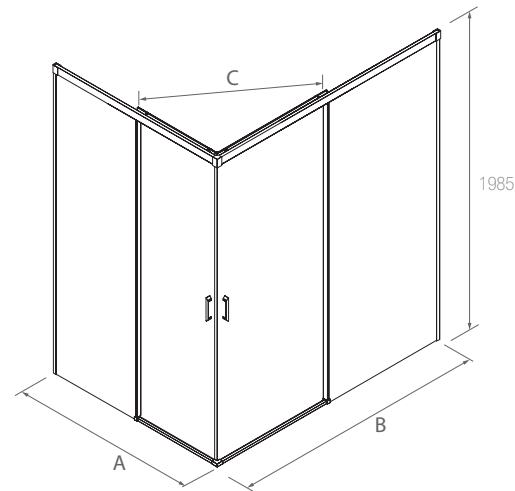

SERIE KAAVI Angular de ducha Perfil negro

MAMPARA ANGULAR DE DOS PUERTAS Y DOS FIJOS

- Cristal transparente templado Norma EN-12150 de 6 mm en puerta y fijo
- Expansión 10 mm
- Sin perfilera inferior
- Altura 1985 mm
- Rodamientos de doble tandem
- Posibilidad de 4 serigrafías digitales
- Facilidad liberación de la hoja corredera. Pinza metálica
- Tratamiento anti-cal incluido