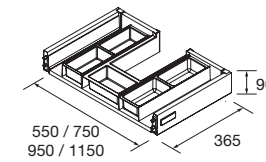

CAJ3N MET3LICO COMPLETO CON SALVASIF3N

Caj3n met3lico extracci3n total con salvasisf3n, Carb3n-TX y cierre con freno.