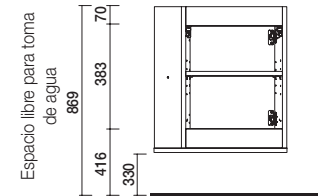

MARTHA

MUEBLES 1 PUERTA Y HUECOS

NORMA EN 717-1

MUEBLES SUSPENDIDO PUERTA Y HUECOS

Mueble suspendido puerta con bisagra con freno. Tirador acabado anodizado brillo. Mueble reversible

Sbiancato		Alsacia	
COD.	€	COD.	€
24786	142	26832	142