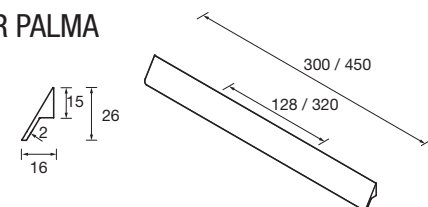

TIRADOR PALMA

		Anodizado brillo	
	COD.	€	
Para Mueble de 600	300 (128)	19474	8
Para Mueble de 800	450 (320)	19475	11

Lavabos S35 (Porcelana blanca)

600/C		800/C	
COD.	€	COD.	€
21684	133	21685	158