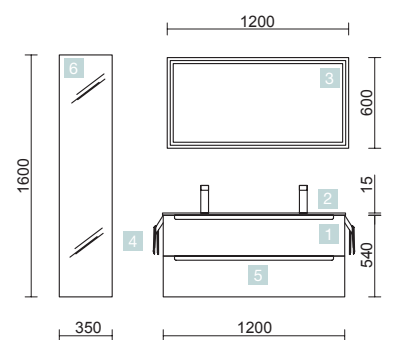

COD.	DESCRIPCIÓN	€
COMPOSICIÓN CON MUEBLE DE 1200		
1	23942 Mueble suspendido MONTERREY 1200 Natural 2 cajones metálicos con freno 1197 x 540 x 450 mm	643
2	21073 Lavabo SOFIA 1205 MineralMarmo una poza, dos grifos sin sifón ni desagüe clicker 1205 x 15 x 460 mm	467
PRECIO TOTAL DEL CONJUNTO		1110

OPCIONALES		
COD.	DESCRIPCIÓN	€
3	92652 Espejo ROMA 1200 horizontal vertical con marco blanco, luz led (15W) IP 44 1200 x 600 mm	399
4	23027 Toallero sencillo JAZZ Blanco x 2 fondo 35, 40, 45 y 50 235 x 125 x 68 mm	78
5	13663 Sifón con desagüe clicker Latón cromado	65

AUXILIARES		
COD.	DESCRIPCIÓN	€
6	26864 Pilar suspendido ALLIANCE Natural izquierdo / derecho 1 puerta espejo con tirador y soft close 350 x 1600 x 349 mm	411