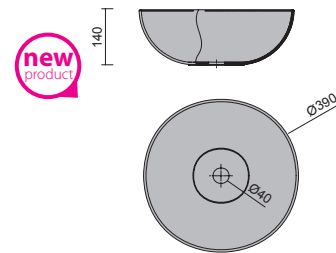

Lavabo de posar BULKAN Solid surface negro
sin sifón ni desagüe clicker
Ø 400 x 140 mm
91491 219 €

Lavabo de posar LOKUM Porcelana negra mate
sin sifón ni desagüe clicker
Ø 375 x 135 mm
87734 217 €

Lavabo de posar KANDY Porcelana blanca
sin sifón ni desagüe
Ø 360 x 120 mm
91489 191 €