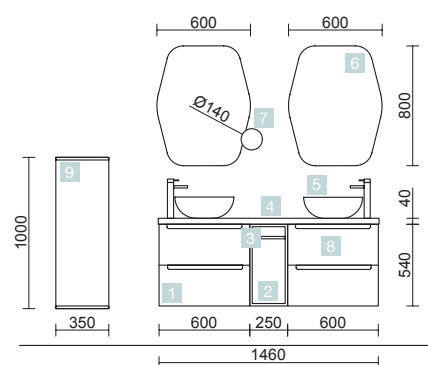

MONTERREY 1450 BLANCO BRILLO

MUEBLE 600+COQUETA 250+MUEBLE 600

COD.	DESCRIPCIÓN	€
COMPOSICIÓN 1450 BLANCO BRILLO		
1	26675 Mueble suspendido MONTERREY 600 Blanco brillo x 2 2 cajones metálicos con freno 598 x 540 x 450 mm	978
2	26833 Coqueta suspendida ALLIANCE 250 toallero extraíble Blanco brillo con cajones interiores 250 x 540 x 450 mm	199
3	26915 Tirador TOALLERO 250 Blanco mate	23
4	23022 Encimera Roble África de 1401 hasta 1800 para mueble y coqueta, sin mecanizado 1401 - 1800 x 40 x 460 mm	381
5	21854 Lavabo de posar ULTRAFINO SEDUCTION Porcelana blanca x 2 sin sifón ni desagüe Ø 390 x 150 mm	382
PRECIO TOTAL DEL CONJUNTO		1963
OPCIONALES		
COD.	DESCRIPCIÓN	€
6	26775 Espejo ORGANIC 600 x 2 horizontal vertical con luz led (11 W) IP44 600 x 800 mm	706
7	24569 Espejo Aumento (x3) con fijación a Luna Multiposición Ø140 mm	57
8	16994 Sifón válvula abierta con desagüe Latón cromado x 2	130
AUXILIARES		
COD.	DESCRIPCIÓN	€
9	24588 Módulo ALLIANCE 1000 Blanco brillo izquierdo / derecho 1 puerta apertura push 352 x 1000 x 352 mm	264