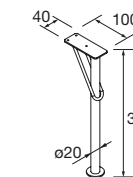

JUEGO 2 PATAS DEVA 330

juego de 2 patas opcionales de acero para mueble, 3 acabados disponibles, altura 330 mm, para utilizar con lavabo integral.

Blanco		Negro		Cromo	
COD.	€	COD.	€	COD.	€
84125	50	84126	50	84127	50