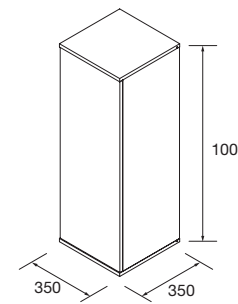

Auxiliares

SERIE ALLIANCE

PILARES AUXILIARES PROFUNDIDAD 350 - ALTURA 1000

PILARES ALLIANCE 1000 1 PUERTA

Pilar reversible de 1 puerta con sistema apertura de push. Interiores carbón-TX con 2 baldas regulables de cristal. Bisagras de apertura 110°.

	Blanco brillo		Gris brillo		Sbiancato		Natural		Roble África		Pino bahía		Alsacia	
	COD.	€	COD.	€	COD.	€	COD.	€	COD.	€	COD.	€	COD.	€
350	24588	264	24738	264	24735	264	24589	264	91071	264	24736	264	24590	264