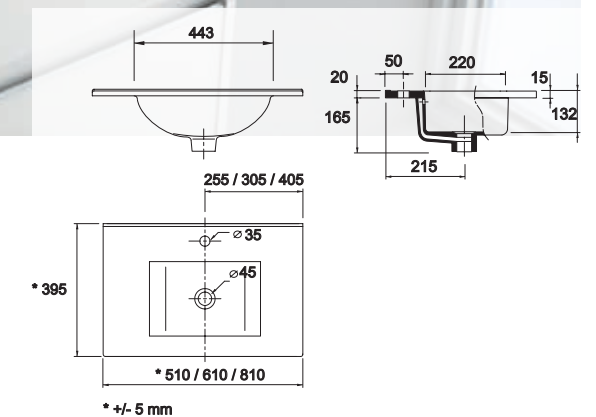

una poza sin sifón ni desagüe clicker
810 x 120 x 460 mm

87727 **203 €**

Lavabo VENETO 1010 con apoyo Porcelana blanca

una poza sin sifón ni desagüe clicker
1010 x 120 x 460 mm

87728 **235 €**

sin sifón ni desagüe clicker
610 x 20 x 360 mm

21684 **133 €**

Lavabo S35 810 extraplano Porcelana blanca

sin sifón ni desagüe clicker
810 x 20 x 360 mm

21685 **158 €**

una poza, dos grifos sin sifón ni
desagüe clicker
1210 x 120 x 460 mm

87729 **364 €**

sin sifón y desagüe clicker
510 x 20 x 395 mm

21564 **112 €**

Lavabo Fondo 40 IBERIA 610 Porcelana blanca

sin sifón y desagüe clicker
610 x 20 x 395 mm

21360 **123 €**

sin sifón y desagüe clicker
810 x 20 x 395 mm

21565 **135 €**