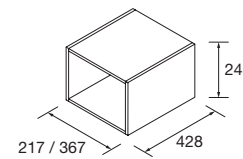

CUBO DECORATIVO COQUETA 2 HUECOS ALLIANCE

Set de 2 cubos decorativos para coquetas Alliance de 250 y 400 mm de ancho. Se sirven en formato Kit.

	Blanco brillo		Carbón -TX	
	COD.	€	COD.	€
250	23342	65	23344	65
400	21976	76	23345	76