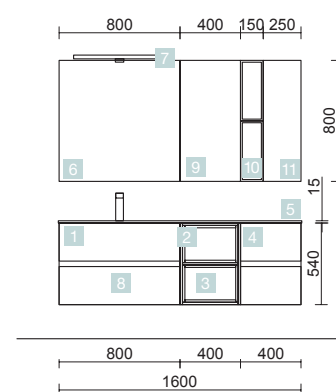

FUSSION LINE 1605/D ROBLE ÁFRICA

MUEBLE 800+COQUETA 400+COQUETA 400

COD.	DESCRIPCIÓN	€
COMPOSICIÓN 1605/D ROBLE ÁFRICA		
1	91057 Mueble suspendido FUSSION LINE 800 Roble áfrica 2 cajones con uñero y freno 797 x 540 x 450 mm	279
2	91076 Coqueta suspendida ALLIANCE 400 Roble áfrica 2 huecos 400 x 540 x 434 mm	113
3	23345 Set de dos Cubo embellecedor ALLIANCE 400 Carbón-TX para coqueta de 400 367 x 244 x 428 mm	76
4	91066 Coqueta suspendida FUSSION LINE 400 Roble áfrica 2 cajones con uñero y freno 400 x 540 x 450 mm	202
5	24334 Lavabo SOFIA 1605 coqueta a la derecha MineralMarmo sin sifón ni desagüe clicker 1605 x 15 x 460 mm	584
PRECIO TOTAL DEL CONJUNTO		1254

OPCIONALES

COD.	DESCRIPCIÓN	€
6	16910 Espejo SENA 800 horizontal vertical luna 5 mm 800 x 800 mm	86
7	91134 Aplique DOVER 60 negro luz led (9,6 W) IP 44 sujeción multienganche 600 x 46 x 115 mm	106
8	26985 Sifón VINCI Negro mate con válvula clicker	107

AUXILIARES

COD.	DESCRIPCIÓN	€
9	91070 Módulo ALLIANCE 400 Roble áfrica izquierdo / derecho 1 puerta apertura push 400 x 800 x 162 mm	187
10	22900 Módulo ALLIANCE 400 Carbón-TX x 2 horizontal vertical 1 hueco 400 x 150 x 162 mm	98
11	91069 Módulo ALLIANCE 250 Roble áfrica izquierdo / derecho 1 puerta apertura push 250 x 800 x 162 mm	174