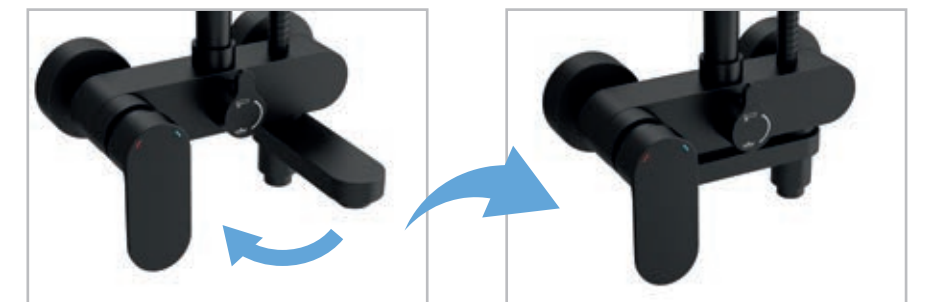

Grifo inferior, apertura mediante giro.