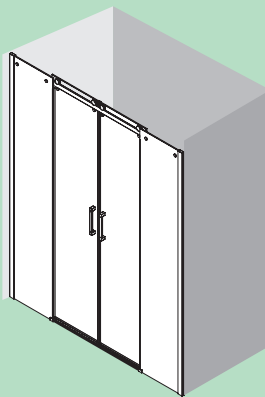

FRONTAL 2 FIJO + 2 PUERTA

[Helsinki]

Ultra-Protect

Tratamiento antical opcional.

Servicio inmediato para referencias en Stock.

Certified by TÜV EN-14428

Norma EN-14428

No utilizar Productos abrasivos

Sistema de fácil limpieza

Sin perfilera

Altura

Grosor de cristal de 6 mm

Expansión

Cierre magnetico disponible

Reversible