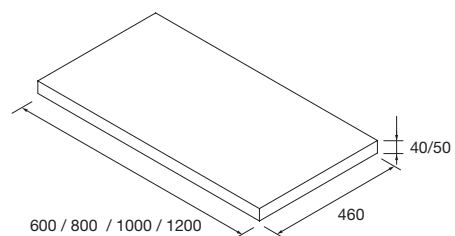

ENCIMERAS DE ESPESORES 40 Y 50 MM

Encimeras de espesores 50 mm para acabado carbón; y de 40 mm para acabado roble áfrica; en medidas de 600 a 1200 mm sin mecanizado. Acabados melamínicos y laminados de alta presión (HPL)