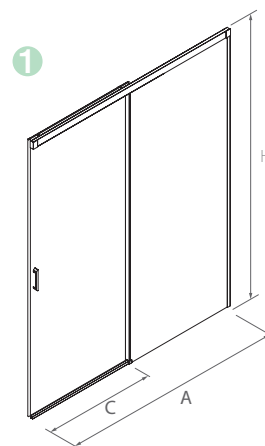

MAMPARA FRONTAL DE DUCHA DE PUERTA Y UN FIJO CON LATERAL FIJO

Cristal transparente templado Norma EN-12150 de 6 mm en puerta y fijo
Expansión 10 mm
Sin perfilera inferior
Altura 1985 mm
Rodamientos de doble tandem
Posibilidad de 4 serigrafías digitales
Facilidad liberación de la hoja corredera.
Pinza metálica
Tratamiento anti-cal incluido