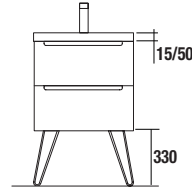

PATAS PARA LAVABOS INTEGRALES ALTURA 330 mm

JUEGO 2 PATAS UNIQ 330
Juego de 2 patas opcionales de acero para mueble, 3 acabados disponibles, altura 330 mm, para utilizar con lavabo integral.

Blanco		Negro		Cromo	
COD.	€	COD.	€	COD.	€
24713	28	24714	28	24715	28

JUEGO 2 PATAS KLIM 330
Juego de 2 patas opcionales de aluminio para mueble, 3 acabados disponibles, altura 330 mm, para utilizar con lavabo integral.

Blanco		Negro		Anodizado	
COD.	€	COD.	€	COD.	€
84131	26	84132	26	84134	26

JUEGO 2 PATAS DEVA 330
Juego de 2 patas opcionales de acero para mueble, 3 acabados disponibles, altura 330 mm, para utilizar con lavabo integral.

Blanco		Negro		Cromo	
COD.	€	COD.	€	COD.	€
84125	50	84126	50	84127	50

JUEGO 2 PATAS DANNA 330
Juego de 2 patas opcionales de madera para mueble, 3 acabados disponibles, altura 330 mm, para utilizar con lavabo integral.

Blanco		Negro		Pino	
COD.	€	COD.	€	COD.	€
84138	27	84139	27	84140	27

Lavabos Vilina (Mineral solid mate)

605/C		805/C		1005/C		1205/C		1205/2 Uds	
COD.	€	COD.	€	COD.	€	COD.	€	COD.	€
91234	249	91235	299	91236	349	91327	419	91237	429

Lavabos Iberia (Porcelana blanca)

610/C		710/C		810/C		910/C		1010/C		855/D		855/I		1005/D		1005/I		1055/D		1055/I		1105/C	
COD.	€	COD.	€	COD.	€	COD.	€	COD.	€	COD.	€	COD.	€	COD.	€	COD.	€	COD.	€	COD.	€	COD.	€
14711	106	16191	122	14712	133	19358	158	14713	169	21090	196	21091	196	20744	239	20743	239	21092	253	21093	253	20745	292

Lavabos Constanza (Porcelana blanca)

610/C		710/C		810/C		910/C		1010/C		1210/2 Uds	
COD.	€	COD.	€	COD.	€	COD.	€	COD.	€	COD.	€
26783	116	26782	128	26781	142	26780	164	26779	175	26778	398