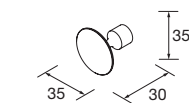

Tirador Style para mueble

	Black matt	Brass	Gold	Silver				
	COD.	€	COD.	€	COD.	€	COD.	€
	91335	21	91334	21	91332	21	91333	21

x2 uds.

POMO STYLE

Pomo Style para mueble y pilar

	Black matt	Brass	Gold	Silver				
	COD.	€	COD.	€	COD.	€	COD.	€
	91331	15	91330	15	91328	15	91329	15