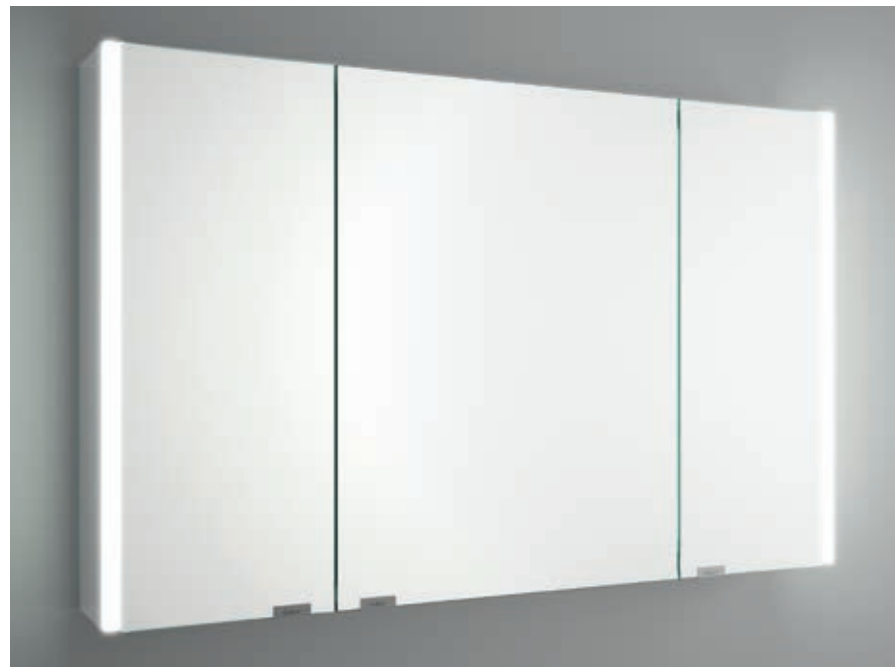

CON LUZ

Armarios

CON LUZ

Armario ALLIANCE 800
2 puertas espejo doble con interruptor y enchufe y luz led lateral, IP44 (21,5W)
830 x 650 x 150 mm
83155 **666 €**

Armario ALLIANCE 900
3 puertas espejo doble con interruptor y enchufe y luz led lateral, IP44 (21,5W)
930 x 650 x 150 mm
83164 **722 €**