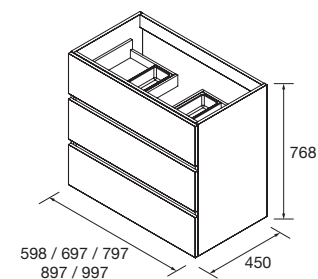

MUEBLE FUSSION LINE 3 CAJONES

Mueble a suelo de 3 cajones de madera en acabado Carbón-TX, con guías ocultas de extracción Plus, organizador de cajón superior incluido. Patas no incluidas, 3 acabados disponibles.