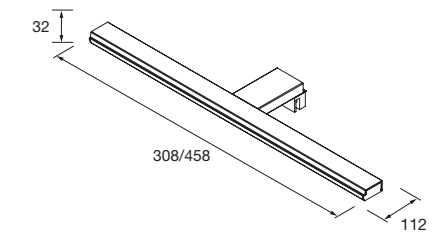

Aplique PANDORA 208
cromo brillo luz led (5 W) IP 44
sujeción multienganche
208 x 112 x 32 mm
24548 **54 €**