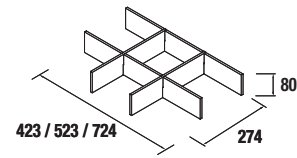

S35

COMPLEMENTOS PARA MUEBLE

ORGANIZADOR DE CAJÓN

Organizador / Separador para cajón inferior de madera 523 - 724 x 274 x 80 mm