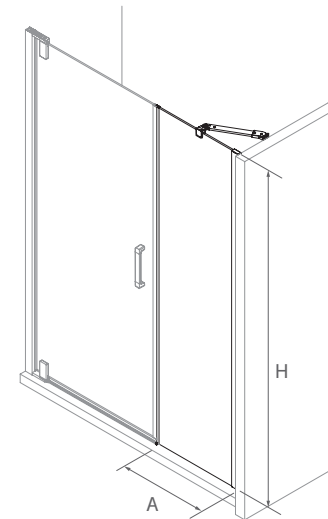

SERIE MALMÖ Frontal ducha

MAMPARA FRONTAL DUCHA DE UNA PUERTA CON FIJO

- Apertura 180°
- Cierre magnético
- Cristal transparente templado Norma EN-12150 de 6 mm en puerta y fijo
- Expansión 20 mm en cada perfil a pared
- Incluye tensor de sujeción de fijo a pared
- Altura 1960 mm
- Perfil aluminio acabado plata brillo
- Reversible
- Tratamiento anti-cal incluido de serie en todos los modelos

FRONTAL DE DUCHA

Stock	FRONTAL DE DUCHA					
	MEDIDAS (A)	ALTURA (H)	ACCESO (C)	ACABADO	Nº EMBALAJES	COD. €
	770 - 790	1960	690	Plata brillo	1	26739 370
	870 - 890	1960	790	Plata brillo	1	26740 391
	970 - 990	1960	890	Plata brillo	1	26741 412

FIJOS

Stock	FIJOS					
	MEDIDAS (A)	ALTURA (H)	ACABADO	Nº EMBALAJES	COD. €	
	390 - 410	1960	Plata brillo	1	26742 217	
	490 - 510	1960	Plata brillo	1	26743 228	
	590 - 610	1960	Plata brillo	1	26744 239	
	662 - 682	1960	Plata brillo	1	27009 249	
	762 - 782	1960	Plata brillo	1	26745 260	
	862 - 882	1960	Plata brillo	1	26746 270	

OPCIONALES

OPCIONALES					
		Plata brillo			
COD.	DESCRIPCIÓN	€	COD.	DESCRIPCIÓN	€
89556	KIT Cierre imantado Malmö	13	22437	Soporte a pared	31

Detalle de perfil de vierteaguas