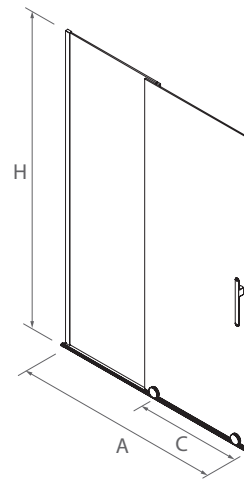

SERIE REIKIAVIK Frontal ducha

MAMPARA FRONTAL DE DUCHA DE PUERTA Y UN FIJO

- Cristal transparente templado Norma EN-12150 de 8 mm en puerta y fijo
- Expansión 15 mm
- No incluye tensores de sujeción
- Altura 2000 mm
- Perfil guía y tensores aluminio
- Reversible
- Rodamientos de acero
- Tratamiento anti-cal a dos caras de serie, en todos los modelos