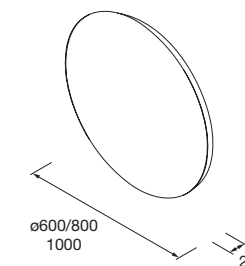

Espejo MOON 600
circular con luz led (4,8 W.) IP44
Ø 600 mm
91120 **269 €**

Espejo MOON 800
circular con luz led (4,8 W.) IP44
Ø 800 mm
83963 **298 €**

Espejo MOON 1000
circular con luz led (4,8 W.) IP44
Ø 1000 mm
83964 **332 €**

Espejo SUNRISE 800
circular con repisa luz led (4,8 W.) IP 44
Ø 800 mm
86287 **208 €**

Espejo SUNRISE 1000
circular con luz led (4,8 W.) IP 44
Ø 1000 mm
86289 **238 €**

Repisa SUNRISE 800 Blanco
800 x 80 x 126 mm
86288 **145 €**

Repisa SUNRISE 1000 Blanco
1000 x 80 x 126 mm
86290 **177 €**

Repisa SUNRISE 800 Negro mate
800 x 80 x 126 mm
91113 **145 €**

Repisa SUNRISE 1000 Negro mate
1000 x 80 x 126 mm
91114 **177 €**