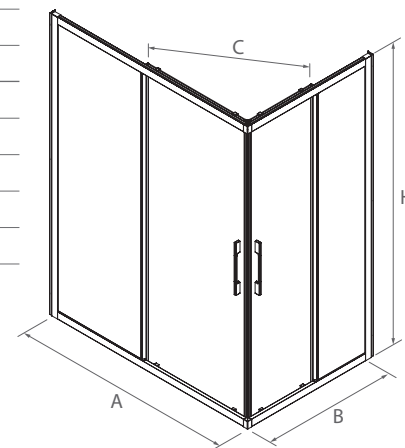

ANGULAR DUCHA

Stock	PLATO	MEDIDAS (A)	MEDIDAS (B)	ALTURA (H)	ACCESO (C)	ACABADO	Nº EMBALAJES	Serigrafía road	
								COD.	€
	700 x 900	665 - 690	868 - 890	1950	440	Plata brillo	1	86101	499
	700 x 1000	665 - 690	965 - 990	1950	480	Plata brillo	1	86075	515
	700 x 1200	665 - 690	1165 - 1190	1950	570	Plata brillo	1	86076	525
	800 x 1000	765 - 790	965 - 990	1950	510	Plata brillo	1	86077	519
	800 x 1200	765 - 790	1165 - 1190	1950	595	Plata brillo	1	86079	535

Anchura mínima: 600 mm, Anchura máxima: 1400 mm / Altura mínima: 1000 mm, Altura máxima: 2000 mm