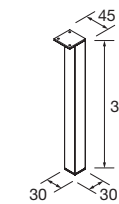

JUEGO DE 2 PATAS CROMO

Juego de 2 patas cromadas altura 330. 30 x 30 x 330 mm

Cromo	
COD.	€
23899	16