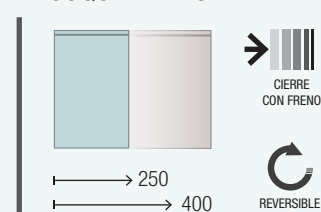

COQUETA 1 PUERTA