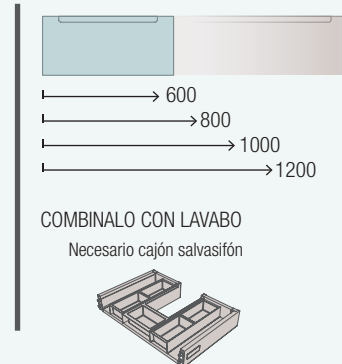

ACABADOS

Frentes de tablero de MDF de grosor 19 mm. Laterales y estructura del mueble de tablero partículas laminado de grosor 16mm.

MUEBLE 2 CAJONES

COQUETA 1 CAJÓN

COQUETA 1 PUERTA

COMPLEMENTA

CAJÓN METALICO