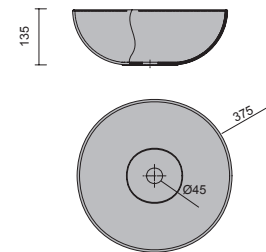

Lavabo de posar BULKAN Solid surface negro
sin sifón ni desagüe clicker
Ø 400 x 140 mm
91491 219 €

Lavabo de posar LOKUM Porcelana negra mate
sin sifón ni desagüe clicker
Ø 375 x 135 mm
87734 217 €

Lavabo de posar KANDY Porcelana blanca
sin sifón ni desagüe
Ø 360 x 120 mm
91489 191 €