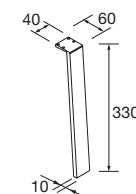

JUEGO 2 PATAS KLIM 330

Juego de 2 patas opcionales de aluminio para mueble, 3 acabados disponibles, altura 330 mm, para utilizar con lavabo integral.

Blanco		Negro		Anodizado	
COD.	€	COD.	€	COD.	€
84131	26	84132	26	84134	26