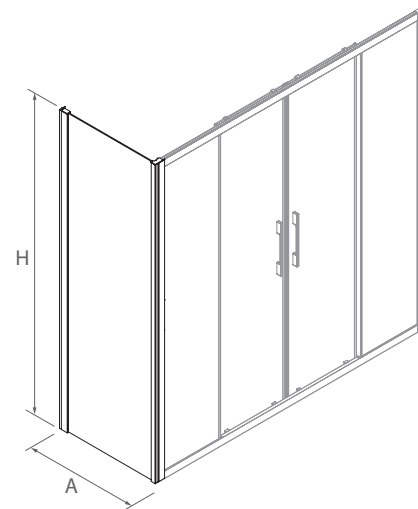

MEDIDAS (A)	ALTURA (H)	ACCESO (C)	ACABADO	Nº EMBALAJES	COD.	Cristal		Fumé	
						€	COD.	€	
1400 - 1600	1950	595 - 640	Plata brillo	1	82295	609	82384	827	
1600 - 1800	1950	640 - 730	Plata brillo	1	82296	620	82385	838	
1800 - 2000	1950	730 - 790	Plata brillo	1	82300	653	82386	871	

* Consulte plazo de entrega a su distribuidor habitual.
Anchura mínima: 1000 mm, Anchura máxima: 1800 mm / Altura mínima: 1000 mm, Altura máxima: 2000 mm

LATERALES FIJOS / para frontales de ducha

MEDIDAS (A)	ALTURA (H)	ACABADO	Nº EMBALAJES	COD.	Cristal		Fumé	
					€	COD.	€	
< 600	1950	Plata brillo	1	25751	217	82279	304	
600 - 800	1950	Plata brillo	1	25752	250	82280	348	
800 - 1000	1950	Plata brillo	1	25753	282	82281	391	
1000 - 1200	1950	Plata brillo	1	25754	315	82282	435	

* Consulte plazo de entrega a su distribuidor habitual.
Anchura mínima: 1000 mm, Anchura máxima: 1800 mm / Altura mínima: 1000 mm, Altura máxima: 2000 mm