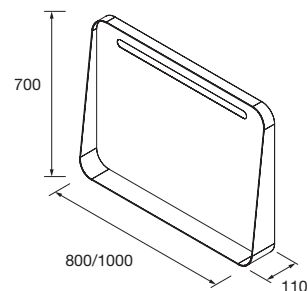

Espejo OLIMPIA 920 white cotton
vertical con luz led (20 W). IP44
920 x 520 x 30 mm
87862 **311 €**

Espejo OLIMPIA 920 Macchiato
vertical con luz led (20 W). IP44
920 x 520 x 30 mm
87863 **311 €**

Espejo OLIMPIA 920 Blue fog
vertical con luz led (20 W). IP44
920 x 520 x 30 mm
87864 **311 €**

Espejo OLIMPIA 920 Black velvet
vertical con luz led (20 W). IP44
920 x 520 x 30 mm
91121 **311 €**

Espejo OLIMPIA 920 Night blue
vertical con luz led (20 W). IP44
920 x 520 x 30 mm
87866 **311 €**