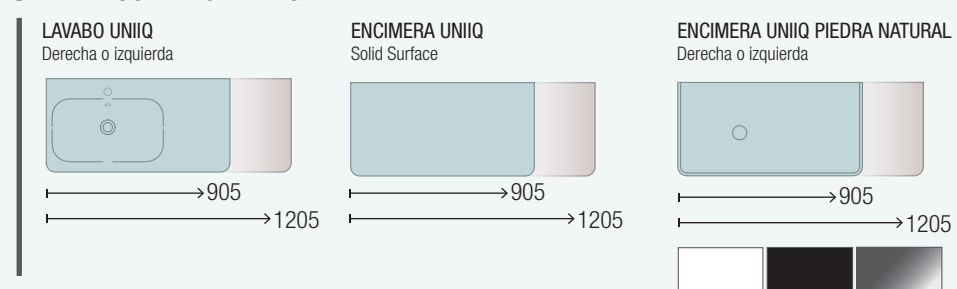

Frentes de grosor 19 mm y laterales de 16 mm de tablero de MDF. Estructura del mueble de tablero partículas laminado de grosor 16mm.

MUEBLE 2 CAJONES + 1 PUERTA

PILAR 2 PUERTAS

CAJÓN MADERA

LAVABOS Y ENCIMERAS