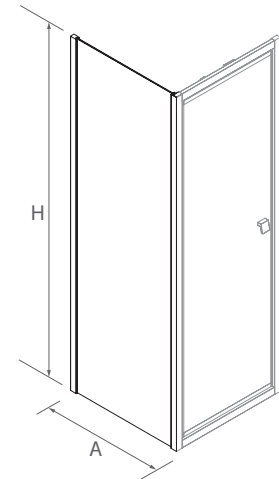

LATERALES FIJOS / para frontales de ducha

Stock	LATERALES FIJOS / para frontales de ducha				
	MEDIDAS (A)	ALTURA (H)	ACABADO	COD. €	
	675 - 695	1950	Plata brillo	23417 198	
	775 - 795	1950	Plata brillo	23418 209