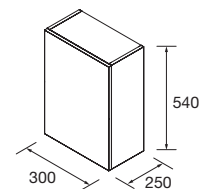

SERIE SPIRIT

COQUETA DOBLE FONDO, COQUETA A SUELO Y COQUETA 1 HUECO

COQUETA PARA DOBLE FONDO ALLIANCE

Coqueta suspendida de fondo 250 mm, con sistema de apertura PUSH y acabado interior Carbón-TX.

Reversible. Para combinar con encimeras y lavabos de doble fondo a medida.

Combinable con series:

Fusión Line / Monterrey / Spirit

Blanco brillo		Gris brillo		Sbiancato		Natural		Roble áfrica		Pino bahía		Alsacia	
COD.	€	COD.	€	COD.	€	COD.	€	COD.	€	COD.	€	COD.	€
87512	146	87513	146	87517	146	87515	146	91079	146	87516	146	87518	146