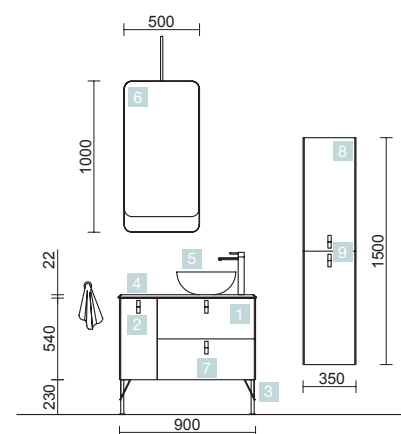

COD.	DESCRIPCIÓN	€
COMPOSICIÓN CON MUEBLE DE 900		
1	83125 Mueble suspendido UNIQ 900 Blue fog izquierdo 1 puerta y 2 cajones con freno 897 x 540 x 450 mm	505
2	24724 Tirador UNIQ Negro Juego de 3 unidades para Mueble	19
3	84129 Juego 2 patas DEVA Negro 230 mm	46
4	85169 Encimera UNIQ 900 izquierda Negro marquina para lavabo de posar 910 x 22 x 460 mm	355
5	87734 Lavabo de posar LOKUM Porcelana negra mate sin sifón ni desagüe clicker Ø 375 x 135 mm	217
PRECIO TOTAL DEL CONJUNTO		1142

OPCIONALES		
COD.	DESCRIPCIÓN	€
6	83916 Espejo BLACK STREAM 500 vertical con marco metálico, giratorio 500 x 1000 mm	415
7	16994 Sifón válvula abierta con desagüe Latón cromado	65

AUXILIARES		
COD.	DESCRIPCIÓN	€
8	83091 Pilar suspendido UNIQ Blue fog izquierdo / derecho 2 puertas con freno 350 x 1500 x 350 mm	502
9	24720 Tirador UNIQ Negro Juego de 2 unidades para Pilar	13