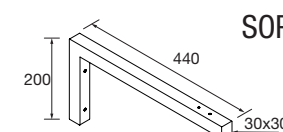

SOPORTE ENCIMERA L

Blanco		Negro		Aluminio	
COD.	€	COD.	€	COD.	€
91495	105	91494	105	91496	105