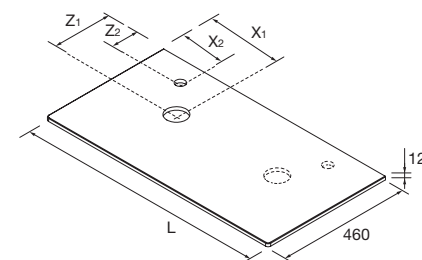

ENCIMERAS DE ESPESOR 12 MM

Encimeras de solid surface blanco y compacto pizarra negra de espesor 12 mm. en medidas especiales con o sin mecanizado. Una poza o dos pozas.

Bajo pedido	Solid blanco		Pizarra negra	
	COD.	€	COD.	€
< 1000	24460	237	91259	329
1001 - 1400	24461	310	91260	369
1401 - 1800	24462	382	91261	469
1801 - 2000	24463	467	91262	569
2001 - 2400	24464	539	91263	669

Descarga la hoja de pedido

NOTA: encimeras especiales en longitud plazo de servicio 15 días laborables.
NOTA: más encimeras disponibles en capítulo 4 a medida.

Spirit