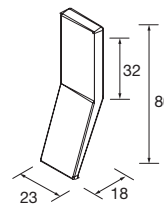

Ama el color.
Toma riesgos.
Sé curioso.

SERIE UNIQ

2 CAJONES Y 1 PUERTA Y PILARES

MUEBLE UNIQ SUSPENDIDO DERECHO 2 CAJONES / 1 PUERTA

Mueble suspendido de 2 cajones de madera con guías ocultas de extracción Plus y 1 puerta con cierre amortiguado, interiores Carbón-TX

Stock	Blanco mate		Antracita mate		Cielo		Bosque	
	COD.	€	COD.	€	COD.	€	COD.	€
900	24604	412	24603	412	24618	505	24624	505
1200	24626	520	24625	520	24640	614	24646	614

NOTA: Colores especiales ver página 58

MUEBLE UNIQ SUSPENDIDO IZQUIERDO 2 CAJONES / 1 PUERTA

Mueble suspendido de 2 cajones de madera con guías ocultas de extracción Plus y 1 puerta con cierre amortiguado, interiores Carbón-TX

Stock	Blanco mate		Antracita mate		Cielo		Bosque	
	COD.	€	COD.	€	COD.	€	COD.	€
900	24648	412	24647	412	24662	505	24668	505
1200	24670	520	24669	520	24684	614	24690	614

NOTA: Colores especiales ver página 58

JUEGO 3 UNIDADES TIRADOR UNIQ

Juego de 3 tiradores para mueble Uniq en diferentes acabados, no incluidos en el mueble

Blanco		Negro		Cromo	
COD.	€	COD.	€	COD.	€
24723	19	24724	19	24725	19

PILAR SUSPENDIDO UNIQ

Pilar suspendido reversible y cierre amortiguado

Stock	Blanco mate		Antracita mate		Cielo		Bosque	
	COD.	€	COD.	€	COD.	€	COD.	€
24692	407	24691	407	24706	502	24712	502	

JUEGO 2 UNIDADES TIRADOR UNIQ

Juego de 2 tiradores para el pilar Uniq en diferentes acabados, no incluidos en el pilar

Blanco		Negro		Cromo	
COD.	€	COD.	€	COD.	€
24719	13	24720	13	24721	13