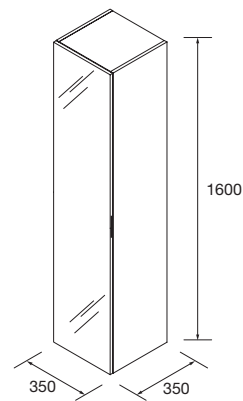

PILARES ALLIANCE 1600 1 PUERTA ESPEJO

Pilar reversible de 1 puerta de espejo, con tirador y cierre soft-close. Interiores carbón -TX con 4 baldas regulables de cristal. Bisagras de apertura 110°. Tirador incluido.

	Blanco brillo		Gris brillo		Sbiancato		Natural		Roble áfrica		Pino bahía		Alsacia	
	COD.	€	COD.	€	COD.	€	COD.	€	COD.	€	COD.	€	COD.	€
350	26861	411	26862	411	26866	411	26864	411	91074	411	26865	411	26867	411