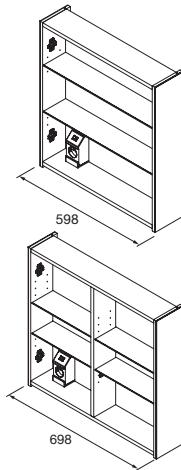

Aplique ALLIANCE 800
 luz led (10 W)
23412 223 €

Aplique ALLIANCE 600
 luz led (6 W)
23411 167 €

Armario ALLIANCE 600
2 puertas espejo doble con interruptor y enchufe
598 x 650 x 150 mm
23409 **435 €**

Armario ALLIANCE 700
2 puertas espejo doble con interruptor y enchufe
698 x 650 x 150 mm
24591 **438 €**