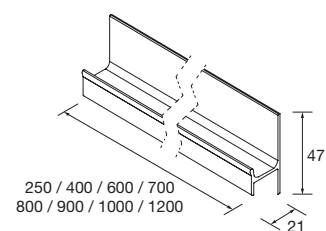

PERSONALIZACIÓN TIRADORES

	Blanco soft		Negro soft		Anodizado brillo	
	COD.	€	COD.	€	COD.	€
250	90980	9	90981	9	90979	9
400	90983	12	90984	12	90982	12
600	90986	15	90987	15	90985	15
700	90989	17	90990	17	90988	17
800	90992	18	90993	18	90991	18
900	90995	22	90996	22	90994	22
1000	90974	25	90975	25	90973	25
1200	90976	35	90977	35	90978	35

Atención: Los tiradores no se venden en Set. Se deberán pedir la cantidad de tiradores correspondiente al cod. de cajones / puertas

JUEGO 4 PATAS

Juego de 4 patas necesarias para mueble de 3 cajones, en 3 acabados disponibles, altura de 100 mm.

	Blanco		Negro mate		Cromo brillo	
	COD.	€	COD.	€	COD.	€
	83817	13	83425	13	83819	13