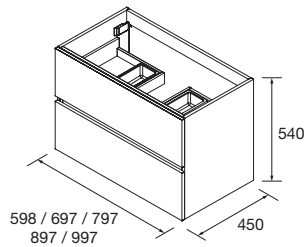

SERIE FUSSION LINE

2 CAJONES, COQUETA 2 CAJONES Y 3 CAJONES

SERIE FUSSION LINE

PATAS MUEBLE, COQUETAS HUECOS 250 / 400 Y CUBOS DECORATIVOS

MUEBLE SUSPENDIDO FUSSION LINE 2 CAJONES

Mueble suspendido de 2 cajones de madera en acabado Carbón-TX, con guías ocultas de extracción Plus, organizador de cajón superior incluido.