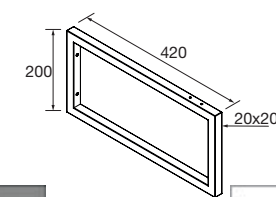

SOPORTE ENCIMERA TOALLERO

Blanco		Negro		Aluminio	
COD.	€	COD.	€	COD.	€
89603	99	91492	99	91493	99