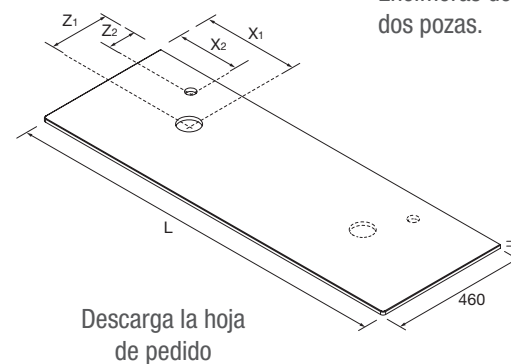

Descarga la hoja de pedido

Bajo pedido	Solid blanco		Pizarra negra	
	COD.	€	COD.	€
< 1000	24460	237	91259	329
1001 - 1400	24461	310	91260	369
1401 - 1800	24462	382	91261	469
1801 - 2000	24463	467	91262	569
2001 - 2400	24464	539	91263	669

NOTA: Encimeras especiales en longitud plazo de servicio 15 dias laborables.