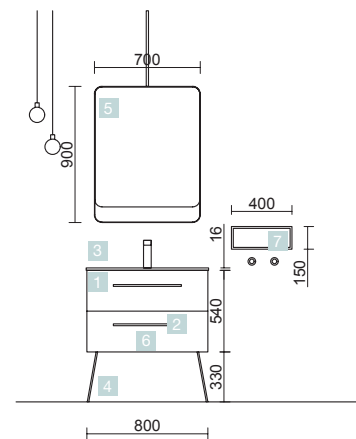

COD.	DESCRIPCIÓN	€
COMPOSICIÓN CON MUEBLE DE 600		
1	23270 Mueble suspendido S35 600 Natural 2 cajones con freno 598 x 540 x 346 mm	261
2	26824 Tirador FUSSION 300 Negro mate x 2	40
3	21684 Lavabo S35 610 extraplano Porcelana blanca sin sifón ni desagüe clicker 610 x 20 x 360 mm	133
4	84132 Juego 2 patas KLIM Negro 330 mm	26
PRECIO TOTAL DEL CONJUNTO		460

COD.	DESCRIPCIÓN	€
COMPOSICIÓN DE MUEBLE CON 800		
1	23271 Mueble suspendido S35 800 Natural 2 cajones con freno 797 x 540 x 346 mm	296
2	26825 Tirador FUSSION 450 Negro mate x 2	48
3	21685 Lavabo S35 810 extraplano Porcelana blanca sin sifón ni desagüe clicker 810 x 20 x 360 mm	158
4	84132 Juego 2 patas KLIM Negro 330 mm	26
PRECIO TOTAL DEL CONJUNTO		528

OPCIONALES		
COD.	DESCRIPCIÓN	€
5	83915 Espejo BLACK STREAM 700 vertical con marco metálico, giratorio 700 x 900 mm	477
6	13663 Sifón con desagüe clicker Latón cromado	65
AUXILIARES		
COD.	DESCRIPCIÓN	€
7	22900 Módulo ALLIANCE 400 Carbón-TX horizontal vertical 1 hueco 400 x 150 x 162 mm	49