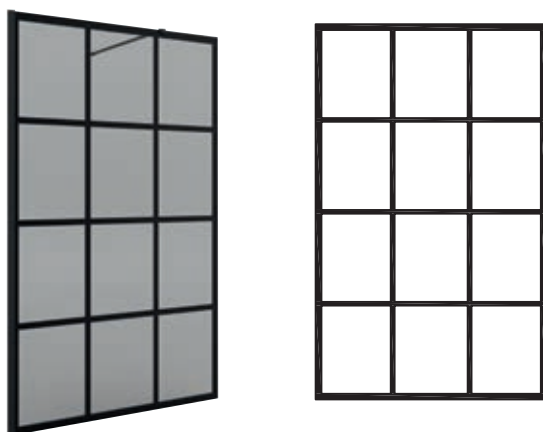

DE PASO MEDIDAS ESPECIALES - FRAME

Fumé FRAME

MEDIDAS (A)	ALTURA (H)	ACABADO	Nº EMBALAJES	COD.	€
< 400	1950	Negro mate	1	26368	472
400 - 600	1950	Negro mate	1	26369	519
600 - 800	1950	Negro mate	1	26370	673
800 - 1000	1950	Negro mate	1	26371	801
1000 - 1200	1950	Negro mate	1	26372	882
1200 - 1400	1950	Negro mate	1	26373	994

* Consulte plazo de entrega a su distribuidor habitual.