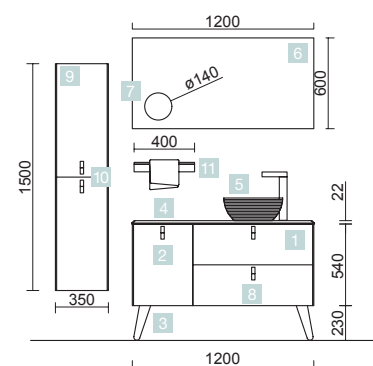

COD.	DESCRIPCIÓN	€
COMPOSICIÓN CON MUEBLE DE 1200		
1	83101 Mueble suspendido UNIIQ 1200 Macchiato izquierdo 1 puerta y 2 cajones con freno 1194 x 540 x 450 mm	614
2	24723 Tirador UNIIQ Blanco Juego de 3 unidades para Mueble	19
3	84141 Juego 2 patas DANNA Blanco 230 mm	23
4	85171 Encimera UNIIQ 1200 izquierda Calacatta para lavabo de posar 1210 x 22 x 460 mm	474
5	21854 Lavabo de posar ULTRAFINO SEDUCTION Porcelana blanca sin sifón ni desagüe Ø 390 x 150 mm	191
PRECIO TOTAL DEL CONJUNTO		1321

OPCIONALES		
COD.	DESCRIPCIÓN	€
6	20742 Espejo REFLEXO 1200 horizontal vertical luz led (17,28 W) IP 44 1200 x 600 mm	346
7	26777 Espejo BEAUTY aumento móvil Ø140 mm	66
8	16994 Sifón válvula abierta con desagüe Latón cromado	65

AUXILIARES		
COD.	DESCRIPCIÓN	€
9	83088 Pilar suspendido UNIIQ Macchiato izquierdo / derecho 2 puertas con freno 350 x 1500 x 350 mm	502
10	24719 Tirador UNIIQ Blanco Juego de 2 unidades para Pilar	13
11	26126 Repisa toallero 400 Solid surface 400 x 60 x 120 mm	71