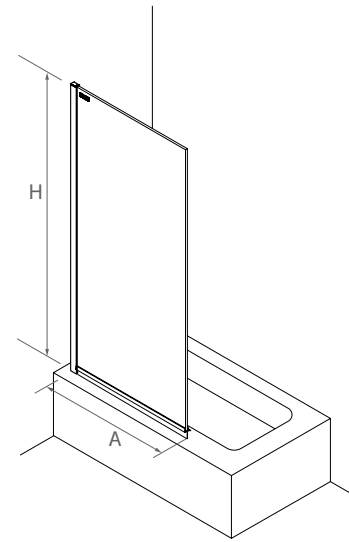

SERIE HEAVEN BATH Frontal abatible bañera

MAMPARA FRONTAL ABATIBLE BAÑERA

- Cristal templado de 8 mm.
- Perfil aluminio acabado plata brillo
- Reversible
- Tratamiento anti-cal incluido de serie en todos los modelos

Stock	FRONTAL ABATIBLE BAÑERA							
					CRISTAL		SERIGRAFÍA ROAD	
	MEDIDAS (A)	ALTURA (H)	ACABADO	Nº EMBALAJES	COD.	€	COD.	€
	800	1400	plata brillo	1	26727	204	26729	215
	900	1400	plata brillo	1	26728	215	26730	226