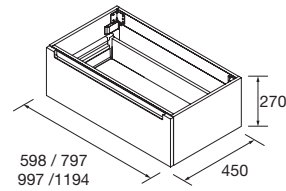

SERIE MONTERREY

1 CAJON METÁLICO, 2 CAJONES METALICOS

COQUETA SUSPENDIDA MONTERREY 1 CAJÓN SIN SALVASIFÓN

Coqueta suspendida de 1 cajón metálico extracción total, interiores Carbón-TX y cierre con freno

	Blanco brillo		Gris brillo		Sbiancato		Natural		Roble África		Pino bahía		Alsacia	
	COD.	€	COD.	€	COD.	€	COD.	€	COD.	€	COD.	€	COD.	€
600	26663	297	26664	297	23435	297	23981	297	91042	297	23980	297	23436	297
800	26666	343	26667	343	23437	343	23983	343	91043	343	23982	343	23438	343
1000	26669	381	26670	381	23439	381	23985	381	91044	381	23984	381	23440	381
1200	26672	524	26673	524	23441	524	23987	524	91045	524	23986	524	23442	524