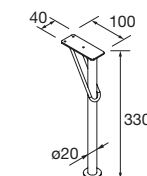

JUEGO 2 PATAS DEVA 330

Juego de 2 patas opcionales de acero para mueble, 3 acabados disponibles, altura 330 mm, para utilizar con lavabo integral.

Blanco		Negro		Cromo	
COD.	€	COD.	€	COD.	€
84125	50	84126	50	84127	50