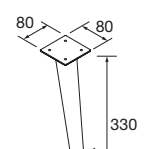

JUEGO 2 PATAS DANNA 230

Juego de 2 patas opcionales de madera para mueble en 3 acabados disponibles, altura 230 mm, para utilizar con lavabo de posar.

Blanco		Negro		Pino	
COD.	€	COD.	€	COD.	€
84141	23	84142	23	84143	23