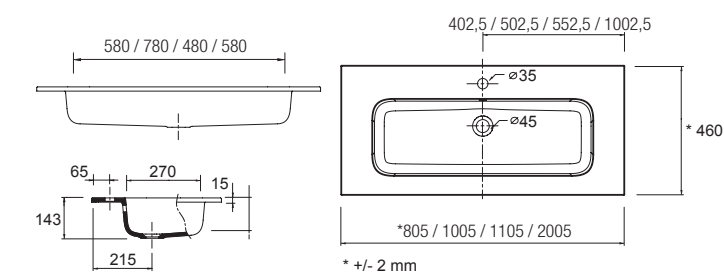

Lavabo SOFIA 2005 MineralMarmo
sin sifón ni desagüe clicker