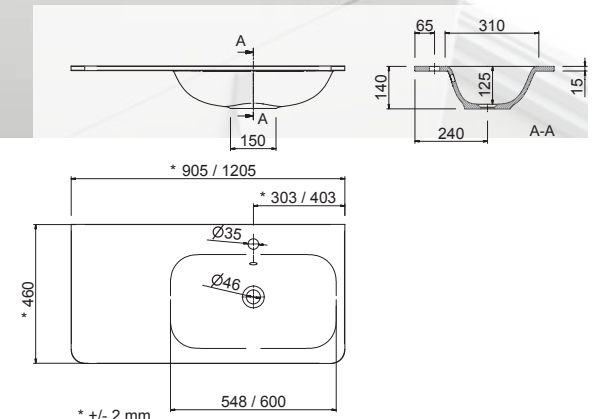

sin sifón ni desagüe clicker
605 x 460 x 15 mm

91234 **249 €**

Lavabo VILNA 805 Mineralsolid mate

sin sifón ni desagüe clicker
805 x 460 x 15 mm

91235 **299 €**

sin sifón ni desagüe clicker
1005 x 460 x 15 mm

91236 **349 €**

Lavabo VILNA 1205 Mineralsolid mate

sin sifón ni desagüe clicker
1205 x 460 x 12 mm

91327 **419 €**

sin sifón ni desagüe clicker
905 x 15 x 460 mm

24543 **353 €**

Lavabo UNIQ 1205 coqueta a la derecha Mineralsolid mate

sin sifón ni desagüe clicker
1205 x 15 x 460 mm

24545 **418 €**

sin sifón ni desagüe clicker
1205 x 460 x 15 mm

91237 **429 €**

sin sifón ni desagüe clicker
905 x 15 x 460 mm

24544 **353 €**

Lavabo UNIQ 1205 coqueta a la izquierda Mineralsolid mate

sin sifón ni desagüe clicker
1205 x 15 x 460 mm

24546 **418 €**