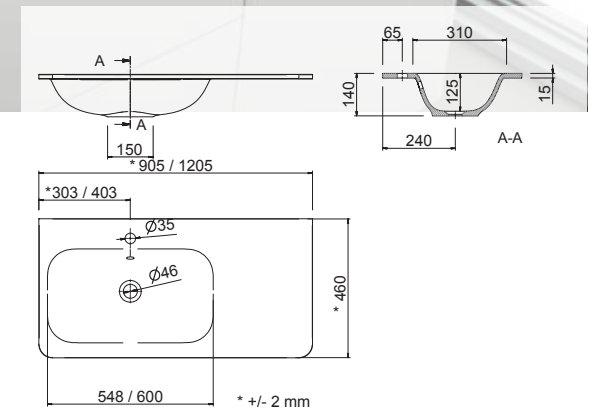

Lavabo VILNA 1205 doble Mineralsolid mate

sin sifón ni desagüe clicker
1205 x 460 x 15 mm

91237 **429 €**