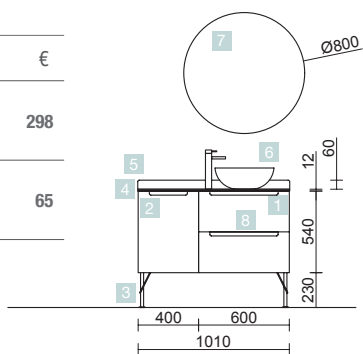

MONTERREY 1000/I PINO BAHÍA

COMPOSICIÓN COQUETA 400+MUEBLE 600

COD.	DESCRIPCIÓN	€	OPCIONALES
COMPOSICIÓN DE 1000			
1	23929 Mueble suspendido MONTERREY 600 Pino bahía 2 cajones metálicos con freno 598 x 540 x 450 mm	489	7 83963 Espejo MOON 800 circular con luz led (4,8 W) IP44 Ø 800 mm 298
2	23976 Coqueta suspendida MONTERREY 400 Pino bahía izquierda 1 puerta con freno 400 x 540 x 450 mm	236	8 16994 Sifón válvula abierta con desagüe Latón cromado 65
3	84128 Juego 2 patas DEVA Blanco 230 mm	46	
4	24461 Encimera Solid blanco de 1001 hasta 1400 para lavabo de posar sin toallero 1001 - 1400 x 12 x 460 mm	310	
5	85487 Regleta Solid blanco de 1001 hasta 1400 mm	80	
6	21854 Lavabo de posar ULTRAFINO SEDUCTION Porcelana blanca sin sifón ni desagüe Ø 390 x 150 mm	191	
PRECIO TOTAL DEL CONJUNTO		1352	

MONTERREY 1210/D GRIS BRILLO

MUEBLE 800+COQUETA 400

COD.	DESCRIPCIÓN	€	OPCIONALES
COMPOSICIÓN DE 1210 GRIS BRILLO			
1	26679 Mueble suspendido MONTERREY 800 Gris brillo 2 cajones metálicos con freno 797 x 540 x 450 mm	524	5 83166 Armario ALLIANCE 1200 3 puertas espejo doble con interruptor y enchufe y luz led lateral, IP44 (21,5W) 1222 x 650 x 150 mm 889
2	26841 Coqueta suspendida ALLIANCE 400 toallero extraíble Gris brillo con cajones interiores 400 x 540 x 450 mm	224	6 13663 Sifón con desagüe clicker Latón cromado 65
3	26919 Tirador TOALLERO 400 Negro mate	26	
4	20747 Lavabo IBERIA 1210 coqueta a la derecha Porcelana blanca sin sifón y desagüe clicker 1210 x 20 x 460 mm	387	
PRECIO TOTAL DEL CONJUNTO		1161