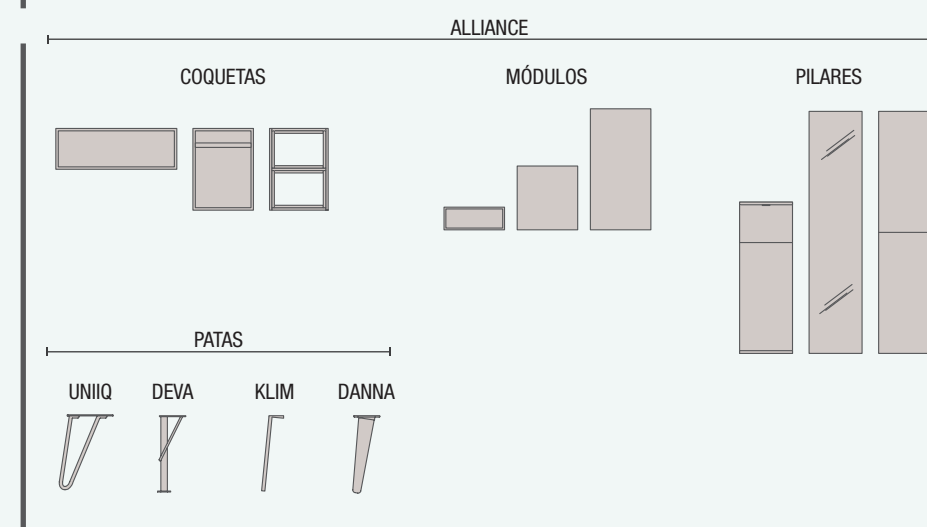

TECNOLÓGICO

TECNOLÓGICO

La tecnología de recubrimiento 3D es la que permite a la familia Monterrey tener los diferentes acabados de nuestra selección de maderas que conjunto con los lacados alto brillo distinguen a esta serie elegante y singular.

ACABADOS

Frentes de tablero de MDF de grosor 19 mm. Laterales y estructura del mueble de tablero partículas laminado de grosor 16mm.

MUEBLE 2 CAJONES

COQUETA 1 CAJÓN

COQUETA 1 PUERTA

COMPLEMENTA

CAJÓN METALICO