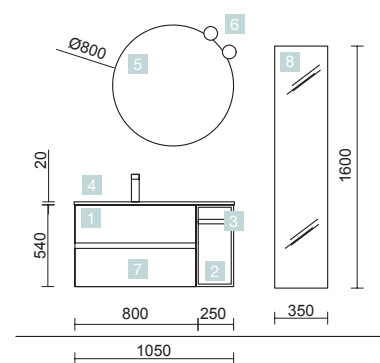

AUXILIARES		
COD.	DESCRIPCIÓN	€
9	24736 Módulo ALLIANCE 1000 Pino bahía izquierdo / derecho 1 puerta apertura push 352 x 1000 x 352 mm	264

FUSSION LINE 1055/D ALSACIA

MUEBLE 800+COQUETA 250

COD.	DESCRIPCIÓN	€
COMPOSICIÓN 1055/D ALSACIA		
1	23326 Mueble suspendido FUSSION LINE 800 Alsacia 2 cajones con uñero y freno 797 x 540 x 450 mm	279
2	26839 Coqueta suspendida ALLIANCE 250 toallero extraíble Alsacia con cajones interiores 250 x 540 x 450 mm	199
3	26913 Tirador TOALLERO 250 Anodizado brillo	23
4	21092 Lavabo IBERIA 1055 coqueta a la derecha Porcelana blanca sin sifón y desagüe clicker 1055 x 20 x 460 mm	253
PRECIO TOTAL DEL CONJUNTO		754