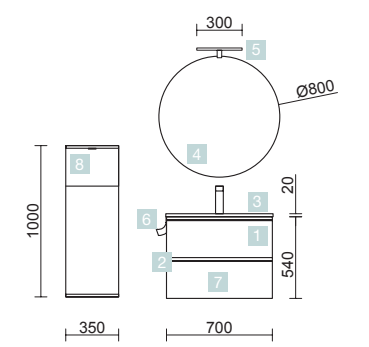

SPIRIT 700 BLANCO BRILLO

DOS CAJONES CON FRENO

COD.	DESCRIPCIÓN	€
COMPOSICIÓN DE MUEBLE DE 700		
1	83040 Mueble suspendido SPIRIT 700 Blanco brillo 2 cajones metálicos con freno 697 x 540 x 450 mm	448
2	90990 Tirador SPIRIT 700 Negro soft x 2	34
3	16191 Lavabo IBERIA 710 Porcelana blanca sin sifón y desagüe clicker 710 x 20 x 460 mm	122
PRECIO TOTAL DEL CONJUNTO		604
OPCIONALES		
COD.	DESCRIPCIÓN	€
4	91131 Espejo OASIS 800 circular Ø 800 mm	89
5	86729 Aplique DOVER 30 negro luz led (4,9 W) IP 44 sujeción multienganche 300 x 46 x 115 mm	65
6	27043 Toallero doble JAZZ Negro fondo 45 y 50 385 x 125 x 68 mm	56
7	26985 Sifón VINCI Negro mate con válvula clicker	107
8	83441 Módulo tocador ALLIANCE Blanco brillo con puerta, cajón y espejo abatible 352 x 1000 x 360 mm	376