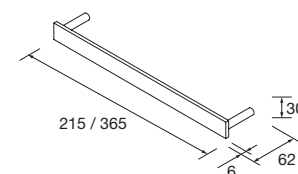

TIRADOR - TOALLERO COQUETA EXTRAÍBLE ALLIANCE

Tirador para coqueta Alliance en diferentes acabados, no incluido

	Blanco mate		Negro mate		Anodizado brillo	
	COD.	€	COD.	€	COD.	€
250	26915	23	26914	23	26913	23
400	26920	26	26919	26	26918	26