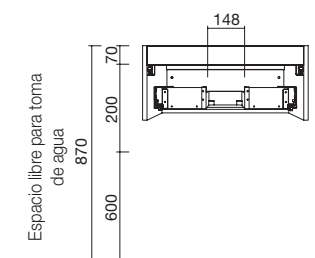

SERIE SPIRIT

COMPLEMENTOS PARA MUEBLE