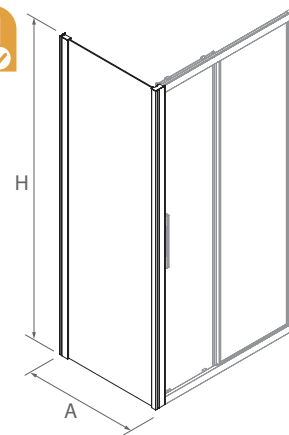

LATERALES FIJOS / para frontales de ducha

MEDIDAS (A)	ALTURA (H)	ACABADO	Nº EMBALAJES	Cristal		Fumé	
				COD.	€	COD.	€
< 600	1950	Plata brillo	1	25751	217	82279	304
600 - 800	1950	Plata brillo	1	25752	250	82280	348
800 - 1000	1950	Plata brillo	1	25753	282	82281	391
1000 - 1200	1950	Plata brillo	1	25754	315	82282	435

* Consulte plazo de entrega a su distribuidor habitual.
Anchura mínima: 1000 mm, Anchura máxima: 1800 mm / Altura mínima: 1000 mm, Altura máxima: 2000 mm