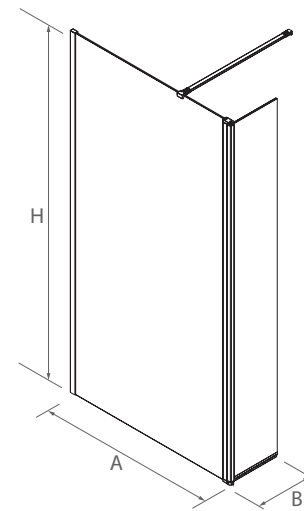

SERIE HEAVEN De paso con angular

DE PASO CON ANGULAR

- Cristal templado de 8 mm transparente
- Incluye tensor de sujeción de fijo a pared de 1200 mm
- Perfil aluminio acabado plata brillo
- Tratamiento anti-cal incluido de serie en todos los modelos

DE PASO CON ANGULAR

Stock	DE PASO CON ANGULAR					
	MEDIDAS (A)	ALTURA (H)	ACABADO	Nº EMBALAJES	COD.	€
	800 - 810	1950	Plata brillo	1	21714	399
	900 - 910	1950	Plata brillo	1	21715	409
	1000 - 1010	1950	Plata brillo	1	21716	424

incluye tensor a pared de 1200 mm