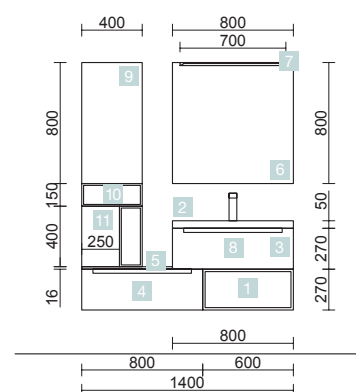

MONTERREY 1400 BLANCO BRILLO

COMPOSICIÓN DE 1400

COD.	DESCRIPCIÓN	€
COMPOSICIÓN DE 1400		
1	22811 Coqueta suspendida ALLIANCE 600 Carbón-TX 1 hueco 598 x 270 x 450 mm	171
2	20750 Lavabo TOSCANA 805 Carga mineral blanca sin sifón ni desagüe clicker 805 x 50 x 460 mm	239
3	90969 Cajón completo METALICO Carbón-TX cajón superior para mueble de 800 mm con salva sifón de fondo 45 744 x 140 x 350 mm	84
4	26666 Coqueta suspendida MONTERREY 800 Blanco brillo x 2 1 cajón metálico con freno 797 x 270 x 450 mm	686
5	22960 Encimera Blanco brillo para mueble y coqueta, sin mecanizado 600 x 16 x 460 mm	74
PRECIO TOTAL DEL CONJUNTO		1254

OPCIONALES

COD.	DESCRIPCIÓN	€
6	16910 Espejo SENA 800 horizontal vertical luna 5 mm 800 x 800 mm	86
7	84124 Aplique BOREAL 700 blanco luz led (10 W.) IP 44 (751lm) (5700 K)	140
8	13663 Sifón con desagüe clicker Latón cromado	65

AUXILIARES

COD.	DESCRIPCIÓN	€
9	22824 Módulo ALLIANCE 400 Blanco brillo izquierdo / derecho 1 puerta apertura push 400 x 800 x 162 mm	187
10	22900 Módulo ALLIANCE 400 Carbón-TX x 2 horizontal vertical 1 hueco 400 x 150 x 162 mm	98
11	22902 Módulo ALLIANCE 250 Blanco brillo izquierdo / derecho 1 puerta apertura push 250 x 400 x 162 mm	143