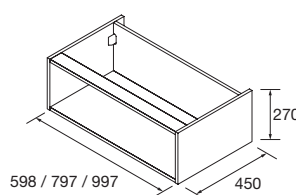

COQUETA SUSPENDIDA ALLIANCE 1 HUECO

Coqueta suspendida de 1 hueco en acabado Carb3n-TX

	Carb3n-TX	
	COD.	€
600	22811	171
800	22815	196
1000	22819	231