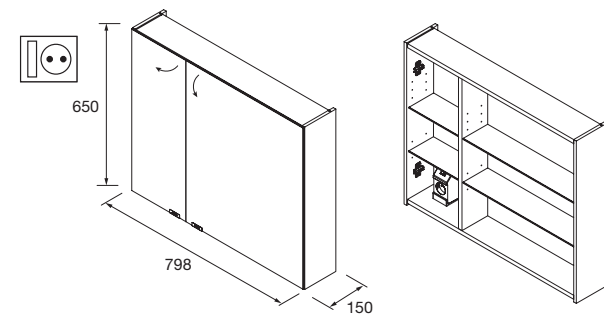

Armario ALLIANCE 900
3 puertas espejo doble con interruptor y enchufe
898 x 650 x 150 mm
24592 **530 €**