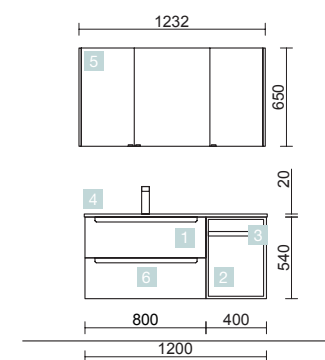

MONTERREY 1210/D GRIS BRILLO

MUEBLE 800+COQUETA 400

COD.	DESCRIPCIÓN	€	OPCIONALES
COMPOSICIÓN DE 1210 GRIS BRILLO			
1	26679 Mueble suspendido MONTERREY 800 Gris brillo 2 cajones metálicos con freno 797 x 540 x 450 mm	524	5 83166 Armario ALLIANCE 1200 3 puertas espejo doble con interruptor y enchufe y luz led lateral, IP44 (21,5W) 1222 x 650 x 150 mm 889
2	26841 Coqueta suspendida ALLIANCE 400 toallero extraíble Gris brillo con cajones interiores 400 x 540 x 450 mm	224	6 13663 Sifón con desagüe clicker Latón cromado 65
3	26919 Tirador TOALLERO 400 Negro mate	26	
4	20747 Lavabo IBERIA 1210 coqueta a la derecha Porcelana blanca sin sifón y desagüe clicker 1210 x 20 x 460 mm	387	
PRECIO TOTAL DEL CONJUNTO		1161