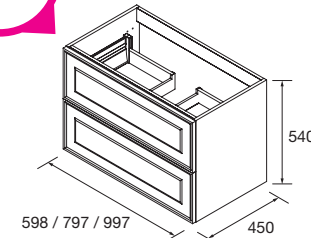

MUEBLE SUSPENDIDO RENOIR 2 CAJONES

Mueble suspendido de 2 cajones metálicos extracción total, interiores Carbón-TX y cierre con freno.

Tiradores no incluidos, 3 modelos disponibles.