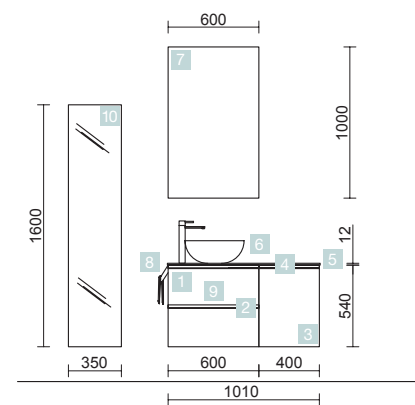

COD.	DESCRIPCIÓN	€
COMPOSICIÓN DE 1000 ALSACIA		
1	26635 Mueble suspendido SPIRIT 600 Alsacia 2 cajones metálicos con freno 598 x 540 x 450 mm	415
2	90987 Tirador SPIRIT 600 Negro soft x 2	30
3	26650 Coqueta suspendida SPIRIT 400 Alsacia 1 puerta izquierda / derecha con freno 400 x 540 x 450 mm	207
4	90984 Tirador SPIRIT 400 Negro soft	12
5	91260 Encimera Pizarra negra de 1001 hasta 1400 para lavabo de posar sin toallero 1001 - 1400 x 12 x 460 mm	369
6	91491 Lavabo de posar BULKAN Solid surface negro sin sifón ni desagüe clicker Ø 400 x 140 mm	219
PRECIO TOTAL DEL CONJUNTO		1252

OPCIONALES		
COD.	DESCRIPCIÓN	€
7	20741 Espejo REFLEXO 1000 horizontal vertical luz led (15,36 W) IP 44 1000 x 600 mm	323
8	27043 Toallero doble JAZZ Negro fondo 45 y 50 385 x 125 x 68 mm	56
9	16994 Sifón válvula abierta con desagüe Latón cromado	65

AUXILIARES		
COD.	DESCRIPCIÓN	€
10	26867 Pilar suspendido ALLIANCE Alsacia izquierdo / derecho 1 puerta espejo con tirador y soft close 350 x 1600 x 349 mm	411