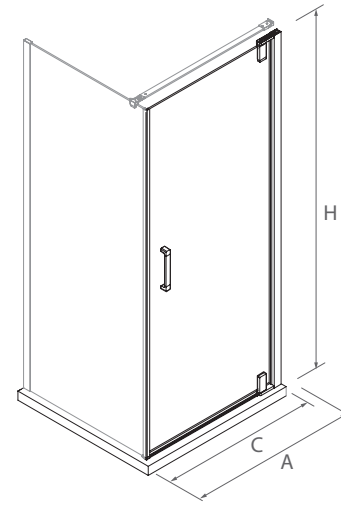

SERIE MALMÖ Angular de ducha

MAMPARA ANGULAR DUCHA DE UN FIJO Y UNA PUERTA

- Apertura 180°
- Cierre magnético
- Cristal transparente templado Norma EN-12150 de 6 mm en puerta y fijo
- Expansión 20 mm en cada perfil a pared
- Incluye tensor de sujeción de fijo a pared
- Altura 1960 mm
- Perfil aluminio acabado plata brillo
- Reversible
- Tratamiento anti-cal incluido de serie en todos los modelos
- Kit magnéticos incluidos

FRONTAL DUCHA

Stock	FRONTAL DUCHA						
	MEDIDAS (A)	ALTURA (H)	ACCESO (C)	ACABADO	Nº EMBALAJES	COD.	€
	770 - 790	1960	690	Plata brillo	1	26739	370
	870 - 890	1960	790	Plata brillo	1	26740	391
	970 - 990	1960	890	Plata brillo	1	26741	412