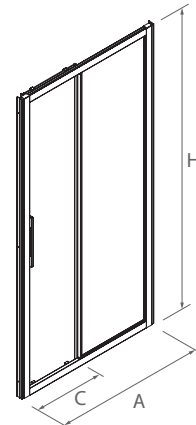

SERIE JOY Frontal de ducha

MAMPARA FRONTAL 1 PUERTA

- Cristal transparente templado Norma EN-12150 de 6 mm en puerta y fijo
- Expansión 25 mm en cada lado
- Lateral fijo cristal opcional
- Perfil aluminio acabado blanco con asas blancas
- Reversible
- Rodamiento superior tándem regulable y tándem inferior con muelle

FRONTAL DE DUCHA

Stock	PLATO	MEDIDAS (A)	ALTURA (H)	ACCESO (C)	ACABADO	Nº EMBALAJES	Serigrafía road	
							COD.	€
	1000	*940 - 990	1950	<400	Plata brillo	1	86081	399
	1100	1040 - 1090	1950	440	Plata brillo	1	86082	409
	1200	1140 - 1190	1950	490	Plata brillo	1	86083	415
	1300	1240 - 1290	1950	540	Plata brillo	1	86084	425
	1400	1340 - 1390	1950	590	Plata brillo	1	86085	435
	1500	1440 - 1490	1950	615	Plata brillo	1	86094	445
	1600	1540 - 1590	1950	615	Plata brillo	1	86095	459
	1700	1640 - 1690	1950	615	Plata brillo	1	86096	465
	1800	1740 - 1790	1950	615	Plata brillo	1	86097	479

*Acceso reducido inferior a 400 mm
Anchura mínima: 1000 mm, Anchura máxima: 1800 mm / Altura mínima: 1000 mm, Altura máxima: 2000 mm