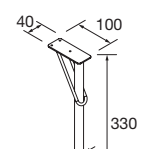

JUEGO 2 PATAS DEVA 330

Juego de 2 patas opcionales de acero para mueble, 3 acabados disponibles, altura 330 mm, para utilizar con lavabo integral.

Blanco		Negro		Cromo	
COD.	€	COD.	€	COD.	€
84125	50	84126	50	84127	50