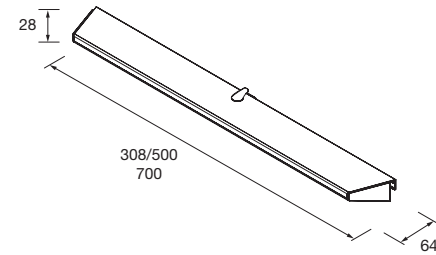

Aplique OPTIMUS 600
cromo brillo luz led (W) IP 44
600 x 25 x 25 mm
87811 87 €

Aplique OPTIMUS 800
cromo brillo luz led (W) IP 44
800 x 25 x 25 mm
87812 99 €

Aplique OPTIMUS 1000
cromo brillo luz led (W) IP 44
1000 x 25 x 25 mm
87813 140 €