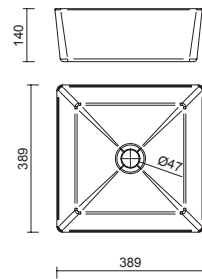

Lavabo de posar VERILA Porcelana blanca

sin sifón ni desagüe
400 x 120 x 300 mm
91487 **169 €**