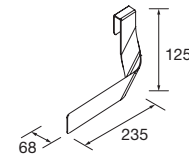

TOALLERO LATERAL PARA MUEBLE (SENCILLO)

Toallero sencillo JAZZ