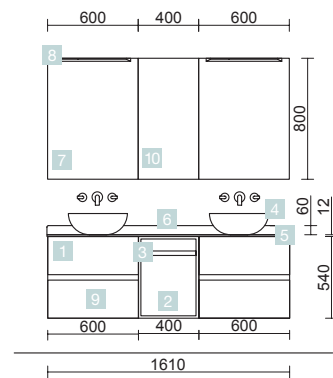

FUSSION LINE 1600 ALSACIA

MUEBLE 600+COQUETA 400+MUEBLE 600

COD.	DESCRIPCIÓN	€
CONJUNTO 1600 ALSACIA		
1	23314 Mueble suspendido FUSSION LINE 600 Alsacia x 2 2 cajones con uñero y freno 598 x 540 x 450 mm	514
2	26846 Coqueta suspendida ALLIANCE 400 toallero extraíble Alsacia con cajones interiores 400 x 540 x 450 mm	224
3	26919 Tirador TOALLERO 400 Negro mate	26
4	91491 Lavabo de posar BULKAN Solid surface negro x 2 sin sifón ni desagüe clicker Ø 400 x 140 mm	438
5	91261 Encimera Pizarra negra de 1401 hasta 1800 para lavabo de posar sin toallero 1401 - 1800 x 12 x 460 mm	469
6	91266 Regleta Pizarra negra de 1401 hasta 1800 mm 1401-1800 mm	89
PRECIO TOTAL DEL CONJUNTO		1760
OPCIONALES		
COD.	DESCRIPCIÓN	€
7	16908 Espejo SENA 600 x 2 horizontal vertical luna 5 mm 600 x 800 mm	160
8	84123 Aplique BOREAL 500 x 2 blanco luz led (8 W.) IP 44 (568lm) (5700 K)	198
9	16994 Sifón válvula abierta con desagüe Latón cromado x 2	130
AUXILIARES		
COD.	DESCRIPCIÓN	€
10	23221 Módulo ALLIANCE 400 Alsacia izquierdo / derecho 1 puerta apertura push 400 x 800 x 162 mm	187