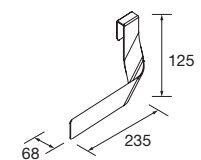

TOALLERO LATERAL PARA MUEBLE (SENCILLO)

Toallero sencillo JAZZ

Blanco		Negro		Anodizado brillo	
COD.	€	COD.	€	COD.	€
23027	39	27042	39	23024	39