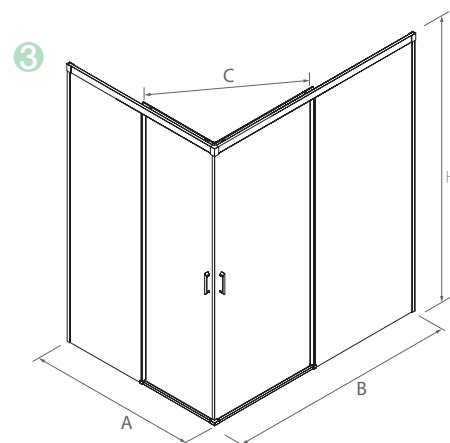

MAMPARA ANGULAR DE DOS PUERTAS Y DOS FIJOS

Cristal transparente templado Norma EN-12150 de 6 mm en puerta y fijo
Expansión 10 mm
Sin perfilera inferior
Altura 1985 mm
Rodamientos de doble tandem
Posibilidad de 4 serigrafías digitales
Facilidad liberación de la hoja corredera. Pinza metálica
Tratamiento anti-cal incluido

SERIGRAFÍAS DIGITALES

S1 S2 S3 S4

OPCIONALES

COD.	DESCRIPCIÓN	€
90563	Perfil imantado cromo	59

Stock

MAMPARA FRONTAL DE DUCHA DE PUERTA Y UN FIJO

FRONTAL DE DUCHA

MEDIDAS (A)	ALTURA (H)	ACABADO	Nº EMBALAJES	Cristal		Fumé		Translúcido		Digital	
				COD.	€	COD.	€	COD.	€	COD.	€
960 - 1000	1500 - 2100	Cromo	1	88786	530	88797	702	88834	702	88847	683
1001 - 1100	1500 - 2100	Cromo	1	88787	537	88798	754	88835	754	88848	690
1101 - 1200	1500 - 2100	Cromo	1	88788	550	88799	778	88837	778	88849	695
1201 - 1300	1500 - 2100	Cromo	1	88789	561	88800	808	88838	808	88850	702
1301 - 1400	1500 - 2100	Cromo	1	88790	589	88801	825	88839	825	88851	742
1401 - 1500	1500 - 2100	Cromo	1	88791	596	88802	844	88840	844	88852	754
1501 - 1600	1500 - 2100	Cromo	1	88792	601	88803	872	88842	872	88853	766
1601 - 1700	1500 - 2100	Cromo	1	88793	612	88804	896	88843	896	88854	778
1701 - 1800	1500 - 2100	Cromo	1	88794	624	88805	926	88844	926	88857	884
1801 - 1900	1500 - 2100	Cromo	2	88795	643	88832	943	88845	943	88858	919
1901 - 2000	1500 - 2100	Cromo	2	88796	690	88833	974	88846	974	88859	943

*Consulte plazo de entrega a su distribuidor habitual. Recuerde indicar la medida exacta dentro del código elegido. El acceso útil al interior en cualquier código elegido corresponde al 45% de la medida elegida (ej: código 88790, rango de medidas 1301 a 1400 mm, medida elegida de mampara 1360 mm, acceso de 61,2 cm).

LATERALES FIJOS

LATERAL FIJO

MEDIDAS (A)	ALTURA (H)	ACABADO	Nº EMBALAJES	COD.	Cristal		Fumé		Translúcido		Digital	
					€	COD.	€	COD.	€	COD.	€	
120 - 300	1500 - 2100	Cromo	1	88860	329	88867	348	88897	348	88904	384	
301 - 600	1500 - 2100	Cromo	1	88861	348	88868	365	88898	365	88905	395	
601 - 700	1500 - 2100	Cromo	1	88862	353	88869	376	88899	376	88906	407	
701 - 800	1500 - 2100	Cromo	1	88863	365	88870	431	88900	431	88907	424	
801 - 900	1500 - 2100	Cromo	1	88864	376	88871	490	88901	490	88908	435	
901 - 1000	1500 - 2100	Cromo	1	88865	384	88872	542	88902	542	88909	447	
1001 - 1100	1500 - 2100	Cromo	1	88866	424	88873	643	88903	643	88910	490	

*Consulte plazo de entrega a su distribuidor habitual. Recuerde indicar la medida exacta dentro del código elegido. El rango mostrado en todas las medidas (ej: 1101-1200 mm) indica las medidas disponibles en un mismo código y precio. Usted debe indicar la medida exacta deseada dentro de dicho rango (ej: 1160 mm)

MAMPARA ANGULAR DE DOS PUERTAS Y DOS FIJOS

ANGULAR DE DUCHA