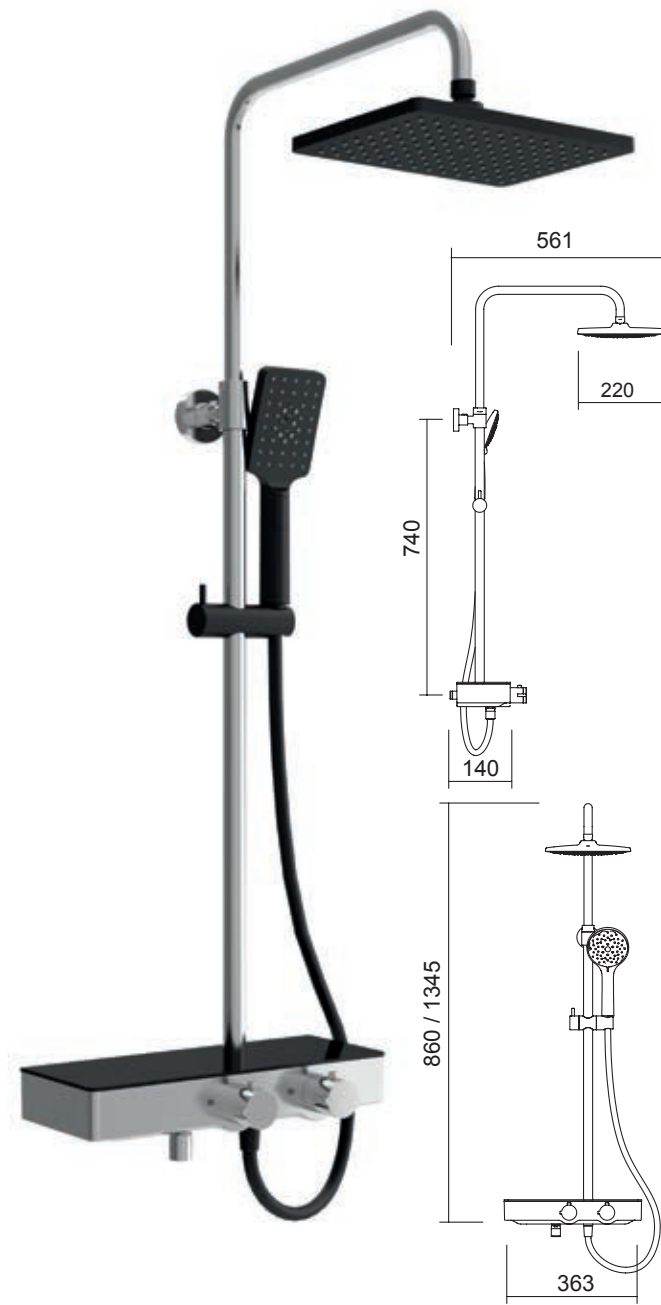

Columna NOVA Inox cromo
16145 700 €

KIT DE DUCHA

CON GRIFERIA TERMOSTATICA

Kit ducha QUEBEC Cromo/negro
Kit de ducha con termostática
26766 476 €

Kit ducha CALGARY Cromo/blanco
Kit de ducha con termostática
26765 476 €