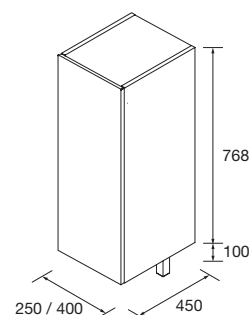

COQUETA A SUELO ALLIANCE

Coqueta a suelo reversible de 1 puerta con sistema de apertura push e interiores Carbón-TX. Bisagras de apertura 110°.

Con dos baldas de madera regulables en altura.

Pata de refuerzo/unión incluida.

Combinable con las series:

Fusión Line / Spirit

Blanco brillo		Gris brillo		Sbiancato		Natural		Roble áfrica		Pino bahía		Alsacia		
COD.	€	COD.	€	COD.	€	COD.	€	COD.	€	COD.	€	COD.	€	
250	26847	187	26848	187	26852	187	26850	187	91080	187	26851	187	26853	187
400	26854	224	26855	224	26859	224	26857	224	91081	224	26858	224	26860	224