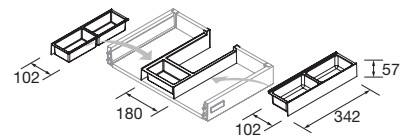

SERIE MONTERREY

1 CAJON METÁLICO, 2 CAJONES METALICOS

COQUETA SUSPENDIDA MONTERREY 1 CAJÓN SIN SALVASIFÓN

Coqueta suspendida de 1 cajón metálico extracción total, interiores Carbón-TX y cierre con freno

	Blanco brillo		Gris brillo		Sbiancato		Natural		Roble África		Pino bahía		Alsacia	
	COD.	€	COD.	€	COD.	€	COD.	€	COD.	€	COD.	€	COD.	€
600	26663	297	26664	297	23435	297	23981	297	91042	297	23980	297	23436	297
800	26666	343	26667	343	23437	343	23983	343	91043	343	23982	343	23438	343
1000	26669	381	26670	381	23439	381	23985	381	91044	381	23984	381	23440	381
1200	26672	524	26673	524	23441	524	23987	524	91045	524	23986	524	23442	524

MUEBLE SUSPENDIDO MONTERREY 2 CAJONES

Mueble suspendido de 2 cajones metálicos extracción total, interiores Carbón-TX y cierre con freno y cierre con freno. Organizador de cajón incluido, con 2 bandejas extraíbles

	Blanco brillo		Gris brillo		Sbiancato		Natural		Roble África		Pino bahía		Alsacia	
	COD.	€	COD.	€	COD.	€	COD.	€	COD.	€	COD.	€	COD.	€
600	26675	489	26676	489	23443	489	23930	489	91046	489	23929	489	23444	489
800	26678	524	26679	524	23445	524	23934	524	91047	524	23933	524	23446	524
1000	26681	608	26682	608	23447	608	23938	608	91048	608	23937	608	23448	608
1200	26684	643	26685	643	23449	643	23942	643	91049	643	23941	643	23450	643

SERIE MONTERREY

COQUETAS DE PUERTAS Y COQUETAS DE HUECOS

COQUETAS MONTERREY 1 PUERTA D

Coqueta de 1 puerta de apertura derecha y cierre con freno. interiores Carbón-TX

	Blanco brillo		Gris brillo		Sbiancato		Natural		Roble África		Pino bahía		Alsacia	
	COD.	€	COD.	€	COD.	€	COD.	€	COD.	€	COD.	€	COD.	€
250	26687	203	26688	203	23452	203	23975	203	91051	203	23973	203	23454	203
400	26690	236	26691	236	23456	236	23979	236	91052	236	23977	236	23458	236

COQUETAS MONTERREY 1 PUERTA I

Coqueta de 1 puerta de apertura izquierda y cierre con freno. Interiores Carbón-TX