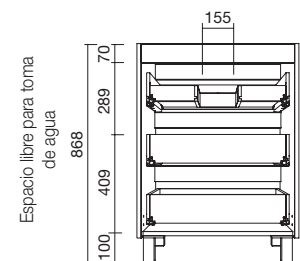

Blanco brillo		Gris brillo		Sbiancato		Natural		Roble África		Pino bahía		Alsacia	
	COD.	€	COD.	€	COD.	€	COD.	€	COD.	€	COD.	€	COD.	€
600	23258	333	23259	333	23260	333	23262	333	91060	333	26558	333	23261	333
700	26559	343	26560	343	26563	343	26562	343	91061	343	26565	343	26564	343
800	23264	352	23265	352	23266	352	23268	352	91062	352	26566	352	23267	352
900	26567	366	26568	366	26571	366	26570	366	91063	366	26573	366	26572	366
1000	23252	374	23253	374	23254	374	23256	374	91064	374	26574	374	23255	374

JUEGO 4 PATAS

Juego de 4 patas necesarias para mueble de 3 cajones, en 3 acabados disponibles, altura de 100 mm.

Blanco		Negro mate		Cromo brillo	
COD.	€	COD.	€	COD.	€
83817	13	83425	13	83819	13