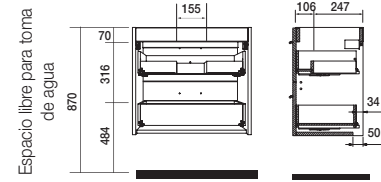

Espacio libre para toma de agua