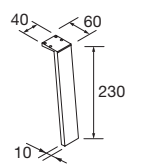

JUEGO 2 PATAS KLIM 230

Juego de 2 patas opcionales de aluminio para mueble en 3 acabados disponibles, altura 230 mm, para utilizar con lavabo de posar.

Blanco		Negro		Anodizado	
COD.	€	COD.	€	COD.	€
84135	21	84136	21	84137	21