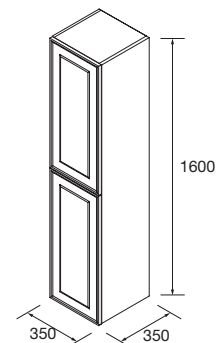

PILAR RENOIR 1600 2 PUERTAS

Pilar reversible de 2 puertas, con bisagras de cierre soft-close. Interiores Carbón-TX, con 4 baldas regulables de cristal.

Tiradores no incluidos, 2 modelos disponibles.

	white cotton	Black velvet	Macchiato	Blue fog	Night blue	Antracita	Green forest							
	COD.	€	COD.	€	COD.	€	COD.	€						
	91317	399	91318	399	91319	459	91323	459	91320	459	91322	459	91321	459

Stock