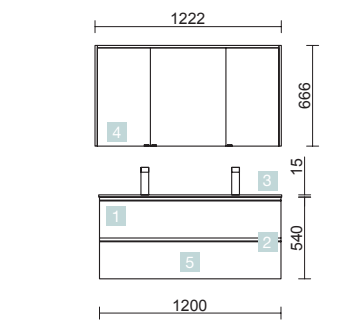

SPIRIT 1200 BLANCO BRILLO

DOS CAJONES CON FRENO

COD.	DESCRIPCIÓN	€
COMPOSICIÓN 1200 BLANCO BRILLO		
1 23890	Mueble suspendido SPIRIT 1200 Blanco brillo 2 cajones metálicos con freno 1194 x 540 x 450 mm	515
2 90976	Tirador SPIRIT 1200 Blanco soft x 2	70
3 21073	Lavabo SOFIA 1205 MineralMarmo una poza, dos grifos sin sifón ni desagüe clicker 1205 x 15 x 460 mm	467
PRECIO TOTAL DEL CONJUNTO		1052
OPCIONALES		
COD.	DESCRIPCIÓN	€
4 83211	Armario ALLIANCE 1200 Blanco brillo 3 puertas espejo doble con interruptor y enchufe y luz led superior/inferior, IP44 (30W) 1222 x 666 x 150 mm	889
5 13663	Sifón con desagüe clicker Latón cromado	65