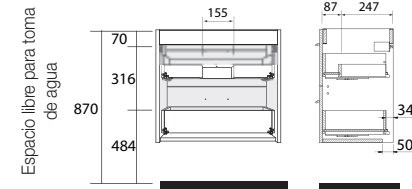

PERSONALIZACIÓN TIRADORES

Atención: Los tiradores no se venden en Set. Se deberán pedir la cantidad de tiradores correspondiente al cod. de cajones / puertas.