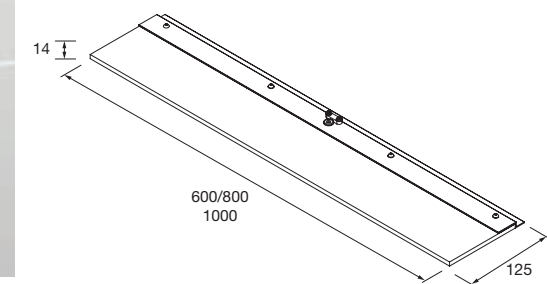

Aplique ALLIANCE 800
 luz led (10 W)
23412 223 €

Aplique ALLIANCE 600
 luz led (6 W)
23411 167 €

Armario ALLIANCE 600
2 puertas espejo doble con interruptor y enchufe
598 x 650 x 150 mm
23409 **435 €**

Armario ALLIANCE 700
2 puertas espejo doble con interruptor y enchufe
698 x 650 x 150 mm
24591 **438 €**