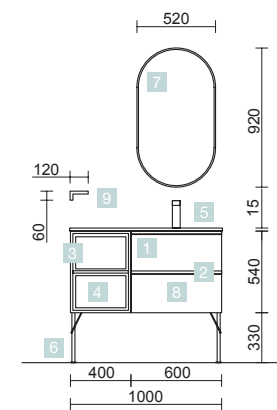

COD.	DESCRIPCIÓN	€
COMPOSICIÓN 855/D PINO BAHÍA		
1	22800 Mueble suspendido SPIRIT 600 Pino bahía 2 cajones metálicos con freno 598 x 540 x 450 mm	415
2	90985 Tirador SPIRIT 600 Anodizado brillo x 2	30
3	26837 Coqueta suspendida ALLIANCE 250 toallero extraíble Pino bahía con cajones interiores 250 x 540 x 450 mm	199
4	26913 Tirador TOALLERO 250 Anodizado brillo	23
5	18686 Lavabo SOFIA 855 coqueta a la derecha MineralMarmo sin sifón ni desagüe clicker 855 x 15 x 460 mm	343
PRECIO TOTAL DEL CONJUNTO		1010

OPCIONALES		
COD.	DESCRIPCIÓN	€
6	16908 Espejo SENA 600 horizontal vertical luna 5 mm 600 x 800 mm	80
7	87811 Aplique OPTIMUS 600 cromo brillo luz led (W) IP 44 600 x 25 x 25 mm	87
8	13663 Sifón con desagüe clicker Latón cromado	65
AUXILIARES		
COD.	DESCRIPCIÓN	€
9	22908 Módulo ALLIANCE 250 Pino bahía izquierdo / derecho 1 puerta apertura push 250 x 800 x 162 mm	174
10	24736 Módulo ALLIANCE 1000 Pino bahía izquierdo / derecho 1 puerta apertura push 352 x 1000 x 352 mm	264