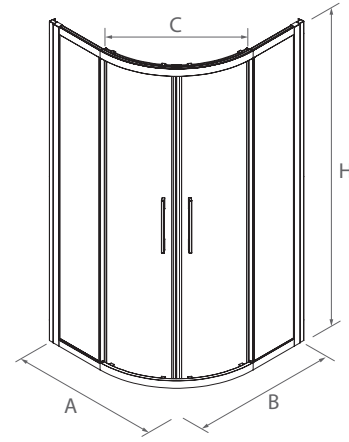

SERIE CLEAR Semicircular de ducha

MAMPARA SEMICIRCULAR DUCHA DE DOS PUERTAS Y DOS FIJOS

- Cristal transparente templado Norma EN-12150 de 6 mm en puerta y fijo
- Expansión 25 mm en cada lado
- Perfil aluminio acabado plata brillo con asas cromadas
- Reversible
- Rodamiento superior tándem regulable y tándem inferior con muelle

SEMIRCIRCULAR DUCHA