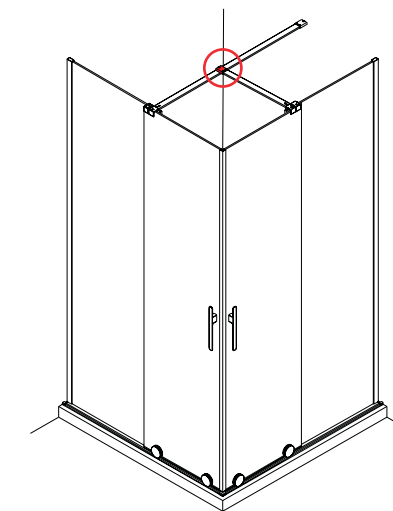

SERIE REIKIAVIK Frontal ducha

MAMPARA FRONTAL DE DUCHA DE PUERTA Y UN FIJO

- Cristal transparente templado Norma EN-12150 de 8 mm en puerta y fijo
- Expansión 15 mm
- No incluye tensores de sujeción
- Altura 2000 mm
- Perfil guía y tensores aluminio
- Reversible
- Rodamientos de acero
- Tratamiento anti-cal a dos caras de serie, en todos los modelos