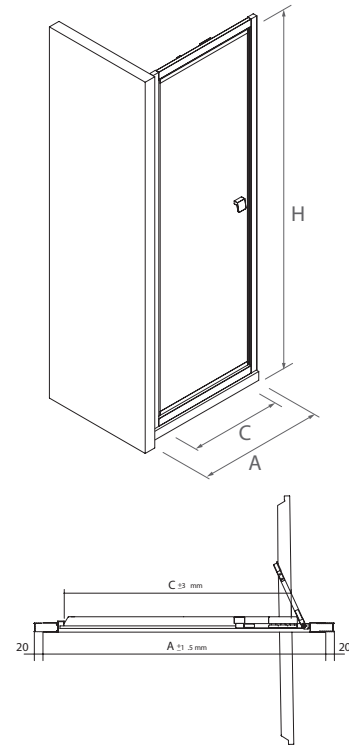

SERIE HABITAT plegable sobre eje pivotante

MAMPARA FRONTAL DE DUCHA

- Cristal transparente templado Norma EN-12150 de 6 mm en puerta
- Expansión 20 mm en cada perfil a pared
- Altura 1950 mm
- Perfil aluminio acabado plata brillo
- Reversible
- Tirador ergonómico especial ABS para fácil apertura
- Tratamiento anti-cal incluido de serie en todos los modelos

FRONTAL DE DUCHA

Stock	FRONTAL DE DUCHA				Cristal	
	MEDIDAS (A)	ALTURA (H)	ACCESO (C)	ACABADO	COD.	€
	660 - 700	1950	524	Plata brillo	23413	381
	760 - 800	1950	624	Plata brillo	23414	402
	860 - 900	1950	724	Plata brillo	23415	419
	960 - 1000	1950	824	Plata brillo	23416	435