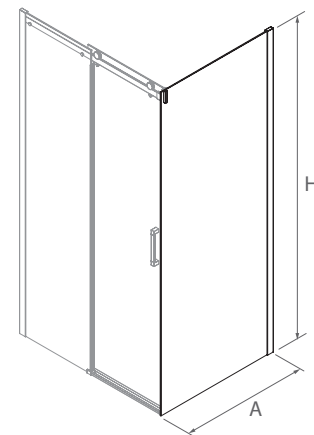

LATERAL FIJO

MEDIDAS (A)	ALTURA (H)	ACABADO	Nº EMBALAJES	COD.	Cristal		Fumé		Serigrafía road	
					COD.	€	COD.	€	COD.	€
< 600	1950	Plata brillo	1	25739	229	82132	287	82139	287	
600 - 800	1950	Plata brillo	1	25740	239	82133	297	82141	297	
800 - 1000	1950	Plata brillo	1	25741	271	82135	329	82143	329	
1000 - 1200	1950	Plata brillo	1	25742	292	82137	350	82144	350	

*Consulte plazo de entrega a su distribuidor habitual