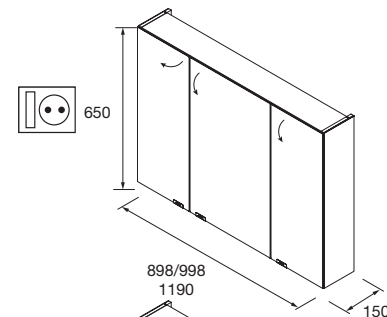

Armario ALLIANCE 600
2 puertas espejo doble con interruptor y enchufe
598 x 650 x 150 mm
23409 **435 €**

Armario ALLIANCE 700
2 puertas espejo doble con interruptor y enchufe
698 x 650 x 150 mm
24591 **438 €**

Armario ALLIANCE 800
2 puertas espejo doble con interruptor y enchufe
798 x 650 x 150 mm
23410 **457 €**

Armario ALLIANCE 900
3 puertas espejo doble con interruptor y enchufe
898 x 650 x 150 mm
24592 **530 €**

Armario ALLIANCE 1000
3 puertas espejo doble con interruptor y enchufe
998 x 650 x 150 mm
23665 **578 €**

Armario ALLIANCE 1200
3 puertas espejo doble con interruptor y enchufe
1190 x 650 x 150 mm
24593 **648 €**

Armario ALLIANCE 600
2 puertas espejo doble con interruptor y enchufe y luz led lateral, IP44 (21,5W)
630 x 650 x 150 mm
83153 **555 €**

Armario ALLIANCE 700
2 puertas espejo doble con interruptor y enchufe y luz led lateral, IP44 (21,5W)
730 x 650 x 150 mm
83154 **611 €**