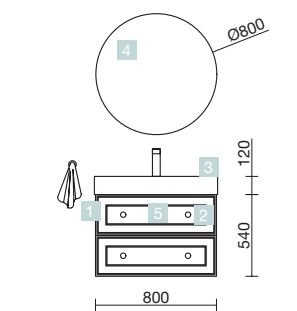

COD.	DESCRIPCIÓN	€
COMPOSICIÓN CON MUEBLE DE 800		
1	91307 Mueble suspendido RENOIR 800 Macchiato 2 cajones metálicos con freno 797 x 540 x 450 mm	599
2	91329 Tirador STYLE 35 Silver x 4	60
3	23401 Lavabo VENETO 810 Porcelana blanca una poza sin sifón ni desagüe clicker 810 x 120 x 460 mm	203
PRECIO TOTAL DEL CONJUNTO		862

OPCIONALES		
COD.	DESCRIPCIÓN	€
4	83963 Espejo MOON 800 circular con luz led (4,8 W) IP44 Ø 800 mm	298
5	13663 Sifón con desagüe clicker Latón cromado	65