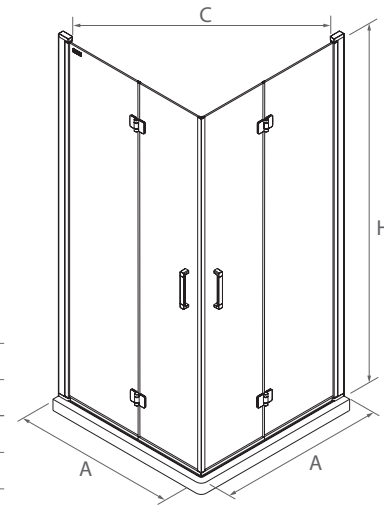

OPCIONALES

Stock	OPCIONALES		
	COD.	DESCRIPCIÓN	€
	22437	SopORTE a pared	31

SERIE ODENSE Angular de ducha

MAMPARA ANGULAR DE DUCHA DE PUERTA ABATIBLE

- Cristal transparente templado Norma EN-12150 de 6 mm en puerta y fijo
- Expansión 20 mm en cada perfil a pared
- Altura 2050 mm
- Perfil aluminio acabado plata brillo
- Reversible
- Tratamiento anti-cal incluido de serie en todos los modelos
- Kit magnéticos incluidos