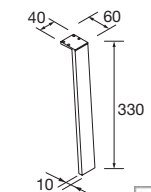

JUEGO 2 PATAS UNIIQ 330

Juego de 2 patas opcionales de acero para mueble, 3 acabados disponibles, altura 330 mm, para utilizar con lavabo integral.

Blanco		Negro		Cromo	
COD.	€	COD.	€	COD.	€
24713	28	24714	28	24715	28