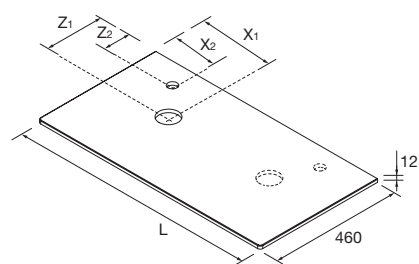

ENCIMERAS DE ESPESOR 12 MM

Encimeras de solid surface blanco y compacto pizarra negra de espesor 12 mm. en medidas especiales con o sin mecanizado. Una poza o dos pozas.