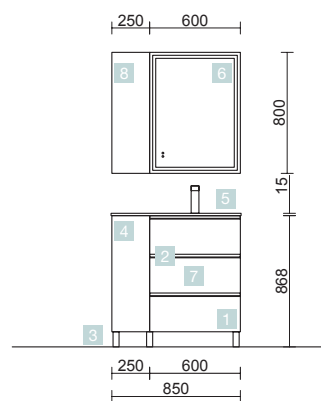

COD.	DESCRIPCIÓN	€
COMPOSICIÓN DE 855/I BLANCO BRILLO		
1	90934 Mueble SPIRIT 600 Blanco brillo 3 cajones metálicos con freno 598 x 768 x 450 mm	529
2	90985 Tirador SPIRIT 600 Anodizado brillo x 3	45
3	83819 Juego 4 patas Cromo brillo 100 mm	13
4	26847 Coqueta ALLIANCE 250 Blanco brillo izquierda / derecha 1 puerta apertura push 250 x 868 x 450 mm	187
5	18685 Lavabo SOFIA 855 coqueta a la izquierda MineralMarmo sin sifón ni desagüe clicker 855 x 15 x 460 mm	343
PRECIO TOTAL DEL CONJUNTO		1117

OPCIONALES		
COD.	DESCRIPCIÓN	€
6	87853 Espejo CHICAGO II 800 horizontal vertical con luz led, sensor y antivaho (30 W). IP44 800 x 600 mm	421
7	13663 Sifón con desagüe clicker Latón cromado	65

AUXILIARES		
COD.	DESCRIPCIÓN	€
8	22906 Módulo ALLIANCE 250 Blanco brillo izquierdo / derecho 1 puerta apertura push 250 x 800 x 162 mm	174