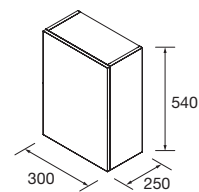

COQUETA PARA DOBLE FONDO ALLIANCE

Coqueta suspendida de fondo 250 mm, con sistema de apertura PUSH y acabado interior Carb3n-TX. Reversible. Para combinar con encimeras y lavabos de doble fondo a medida. Combinable con series: Fusi3n Line / Monterrey / Spirit

	Blanco brillo		Gris brillo		Sbiancato		Natural		Roble 3frica		Pino bahía		Alsacia	
	COD.	€	COD.	€	COD.	€	COD.	€	COD.	€	COD.	€	COD.	€
	87512	146	87513	146	87517	146	87515	146	91079	146	87516	146	87518	146