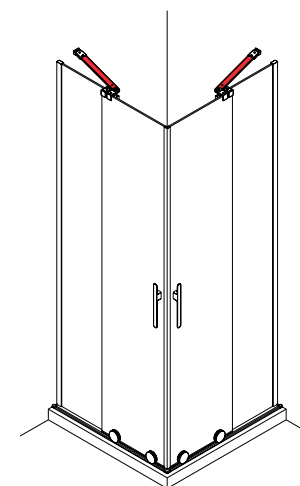

Mampara angular (pag 368) compuesto por 2 frontal, con tensor angular y kit magnético angular.