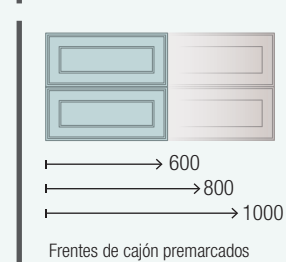

MUEBLE 2 CAJONES