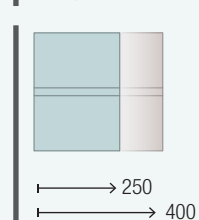

ACABADOS

Frentes, laterales y estructura fabricados con tablero de partículas laminado de grosor 16mm.

MUEBLE 2 CAJONES

MUEBLE 3 CAJONES

COQUETA 2 CAJONES

COMPLEMENTA

CAJÓN MADERA

COD.	DESCRIPCIÓN	€	OPCIONALES	COD.	DESCRIPCIÓN	€
COMPOSICIÓN CON MUEBLE DE 700						
1	91056 Mueble suspendido FUSSION LINE 700 Roble África 2 cajones con uñero y freno 697 x 540 x 450 mm	272	3	83915 Espejo BLACK STREAM 700 vertical con marco metálico, giratorio 700 x 900 mm	477	
2	20749 Lavabo TOSCANA 705 Carga mineral blanca sin sifón ni desagüe clicker 705 x 50 x 460 mm	227	4	27042 Toallero sencillo JAZZ Negro fondo 35, 40, 45 y 50 235 x 125 x 68 mm	39	
PRECIO TOTAL DEL CONJUNTO		499	5	26985 Sifón VINCI Negro mate con válvula clicker	107	
AUXILIARES						
COD. DESCRIPCIÓN €						
6	91073 Pilar suspendido ALLIANCE Roble África izquierdo / derecho 2 puertas apertura push 350 x 1600 x 349 mm	376				