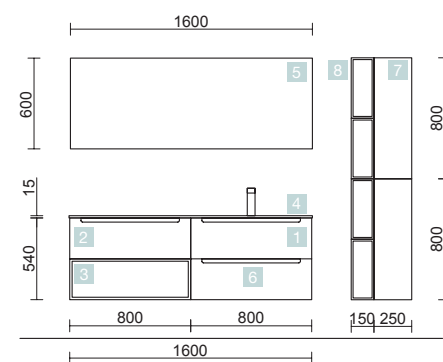

MONTERREY 1600/I ROBLE ÁFRICA

COQUETA 800+MUEBLE 800

COD.	DESCRIPCIÓN	€
COMPOSICIÓN DE 1600/I ROBLE ÁFRICA		
1	91047 Mueble suspendido MONTERREY 800 Roble áfrica 2 cajones metálicos con freno 797 x 540 x 450 mm	524
2	91043 Coqueta suspendida MONTERREY 800 Roble áfrica 1 cajón metálico con freno 797 x 270 x 450 mm	343
3	22815 Coqueta suspendida ALLIANCE 800 Carbón-TX 1 hueco 797 x 270 x 450 mm	196
4	24333 Lavabo SOFIA 1605 coqueta a la izquierda MineralMarmo sin sifón ni desagüe clicker 1605 x 15 x 460 mm	584
PRECIO TOTAL DEL CONJUNTO		1647

OPCIONALES		
COD.	DESCRIPCIÓN	€
5	91116 Espejo REFLEXO 1600 horizontal vertical luz led (W) IP 44 1600 x 600 mm	449
6	26985 Sifón VINCI Negro mate con válvula clicker	107

AUXILIARES		
COD.	DESCRIPCIÓN	€
7	91069 Módulo ALLIANCE 250 Roble áfrica x 2 izquierdo / derecho 1 puerta apertura push 250 x 800 x 162 mm	348
8	22900 Módulo ALLIANCE 400 Carbón-TX x 4 horizontal vertical 1 hueco 400 x 150 x 162 mm	196