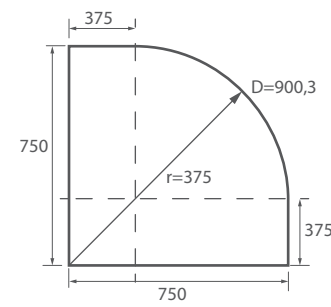

Stock	PLATO	MEDIDAS (A)	MEDIDAS (B)	ALTURA (H)	ACCESO (C)	ACABADO	Nº EMBALAJES	Cristal		
								COD.	€	
	750 x 750	725 - 750	725 - 750	1950	455	Plata brillo	1	16712	467	
	800 x 800	765 - 790	765 - 790	1950	490	Plata brillo	1	16714	470	Curva roca
	800 x 800	765 - 790	765 - 790	1950	500	Plata brillo	1	16715	470	Curva roca
	900 x 900	865 - 890	865 - 890	1950	560	Plata brillo	1	16716	484	Curva italiana
	900 x 900	865 - 890	865 - 890	1950	570	Plata brillo	1	16717	484	Curva italiana