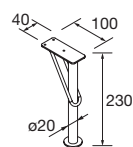

JUEGO 2 PATAS KLIM 230

Juego de 2 patas opcionales de aluminio para mueble en 3 acabados disponibles, altura 230 mm, para utilizar con lavabo de posar.

Blanco		Negro		Anodizado	
COD.	€	COD.	€	COD.	€
84135	21	84136	21	84137	21