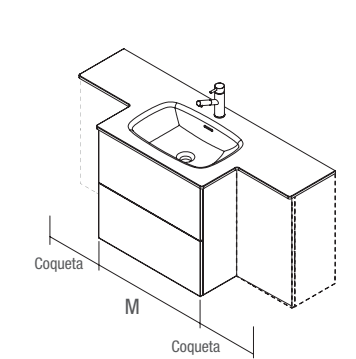

Coqueta 250 a derecha y un lateral a pared

Coqueta 250 a izquierda y sin taladro para grifo

Coquetas 250 a ambos lados

Solid Surface

Con las repisas de solid hasta 80 cm podrás tener todas las cosas a mano incluso debajo de la ducha.