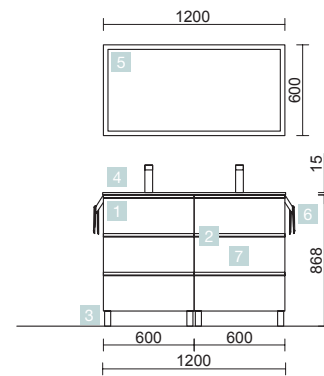

SPIRIT 1200 NATURAL

DOS MUEBLES DE 600

COD.	DESCRIPCIÓN	€
COMPOSICIÓN DOBLE 1200 NATURAL		
1	90998 Mueble SPIRIT 600 Natural x 2 3 cajones metálicos con freno 598 x 768 x 450 mm	1058
2	90986 Tirador SPIRIT 600 Blanco soft x 6	90
3	83817 Juego 4 patas Blanco x 2 100 mm	26
4	91237 Lavabo VILNA 1205 doble Mineralsolid mate sin sifón ni desagüe clicker 1205 x 460 x 15 mm	429
PRECIO TOTAL DEL CONJUNTO		1603
OPCIONALES		
COD.	DESCRIPCIÓN	€
5	92652 Espejo ROMA 1200 horizontal vertical con marco blanco, luz led (15W) IP 44 1200 x 600 mm	399
6	23028 Toallero doble JAZZ Blanco x 2 fondo 45 y 50 385 x 125 x 68 mm	112
7	13663 Sifón con desagüe clicker Latón cromado x 2	130