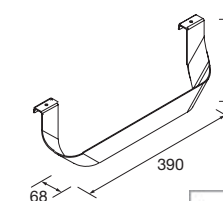

TOALLERO LATERAL PARA MUEBLE (DOBLE)

Toallero doble JAZZ

Blanco		Negro		Anodizado brillo	
COD.	€	COD.	€	COD.	€
23028	56	27043	56	23025	56

PATAS PARA LAVABOS DE POSAR / VENETO ALTURA 230 mm

PATAS PARA LAVABOS INTEGRALES ALTURA 330 mm