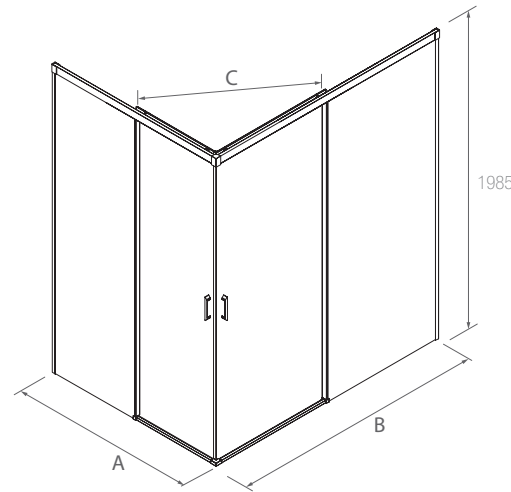

SERIE KAAVI Angular de ducha Perfil cromo

MAMPARA ANGULAR DE DOS PUERTAS Y DOS FIJOS

- Cristal transparente templado Norma EN-12150 de 6 mm en puerta y fijo
- Expansión 10 mm
- Sin perfilera inferior
- Altura 1985 mm
- Rodamientos de doble tandem
- Posibilidad de 4 serigrafías digitales
- Facilidad liberación de la hoja corredera. Pinza metálica
- Tratamiento anti-cal incluido