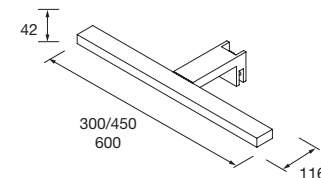

Aplique Led Pandora luz cálida.

Aplique PANDORA 308
cromo brillo luz led (8 W - 4000°K) IP 44
sujeción multienganche
308 x 96 x 32 mm
26784 **68 €**

Aplique PANDORA 458
cromo brillo luz led (8 W - 4000°K) IP 44
sujeción multienganche
458 x 96 x 32 mm
26785 **91 €**