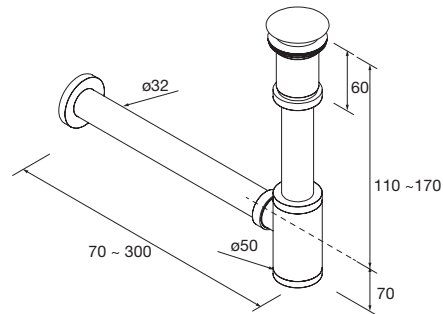

Sifón SMART
con válvula abierta
23032 88 €