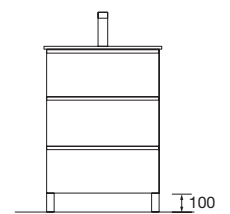

Patas necesarias para mueble 3 cajones, altura 100 mm