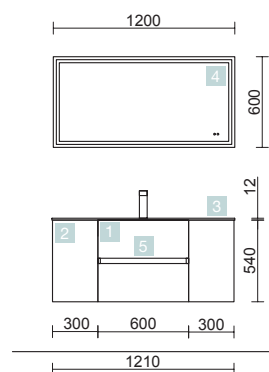

COD.	DESCRIPCIÓN	€
COMPOSICIÓN 1200 NATURAL		
1	23315 Mueble suspendido FUSSION LINE 600 Natural 2 cajones con uñero y freno 598 x 540 x 450 mm	257
2	87515 Coqueta suspendida ALLIANCE 300 Natural x 2 izquierda / derecha 1 puerta apertura push, fondo reducido 300 x 540 x 250 mm	292
3	87983 Lavabo a medida Solid surface doble fondo, sin sifón ni desagüe clicker, poza 46 cm 900 - 1200 x 12 x 460 mm	509
PRECIO TOTAL DEL CONJUNTO		1058

OPCIONALES		
COD.	DESCRIPCIÓN	€
4	87855 Espejo CHICAGO II 1200 horizontal vertical con luz led, sensor y antivaho (30 W), IP44 1200 x 600 mm	494
5	13663 Sifón con desagüe clicker Latón cromado	65