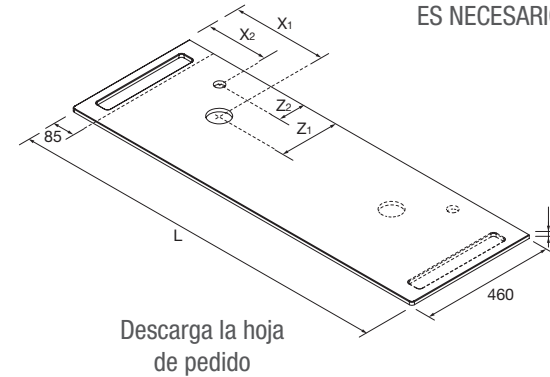

ENCIMERAS CON TOALLERO DE ESPESOR 12 MM

Encimeras de solid surface con toallero de espesor 12mm. en medidas especiales con o sin mecanizado. Una poza o doble poza.

ES NECESARIO ESPECIFICAR EL LADO DEL TOALLERO (IZQUIERDA O DERECHA O AMBAS)

Descarga la hoja de pedido

Bajo pedido	Solid blanco		Pizarra negra	
	COD.	€	COD.	€
< 1000	24465	321	91254	379
1001 - 1400	24466	394	91255	419
1401 - 1800	24467	467	91256	519
1801 - 2000	24468	552	91257	619
2001 - 2400	24469	624	91258	719

NOTA: Encimeras especiales en longitud plazo de servicio 15 dias laborables.