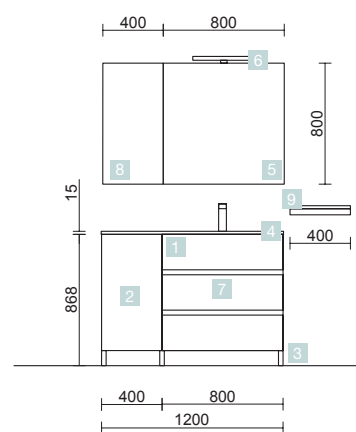

FUSSION LINE 1205/I PINO BAHÍA

COQUETA 400+MUEBLE 800

COD.	DESCRIPCIÓN	€
COMPOSICIÓN 1205/I PINO BAHÍA		
1	26566 Mueble FUSSION LINE 800 Pino bahía 3 cajones con uñero y freno 797 x 768 x 450 mm	352
2	26858 Coqueta ALLIANCE 400 Pino bahía izquierda / derecha 1 puerta apertura push 400 x 868 x 450 mm	224
3	83819 Juego 4 patas Cromo brillo 100 mm	13
4	18683 Lavabo SOFIA 1205 coqueta a la izquierda MineralMarmo sin sifón ni desagüe clicker 1205 x 15 x 460 mm	447
PRECIO TOTAL DEL CONJUNTO		1036
OPCIONALES		
COD.	DESCRIPCIÓN	€
5	16910 Espejo SENA 800 horizontal vertical luna 5 mm 800 x 800 mm	86
6	23535 Aplique PANDORA 608 cromo brillo luz led (1 x 12 W) IP 44 sujeción multienganche 608 x 112 x 32 mm	110
7	13663 Sifón con desagüe clicker Latón cromado	65
AUXILIARES		
COD.	DESCRIPCIÓN	€
8	22826 Módulo ALLIANCE 400 Pino bahía izquierdo / derecho 1 puerta apertura push 400 x 800 x 162 mm	187
9	26126 Repisa toallero 400 Solid surface 400 x 60 x 120 mm	71