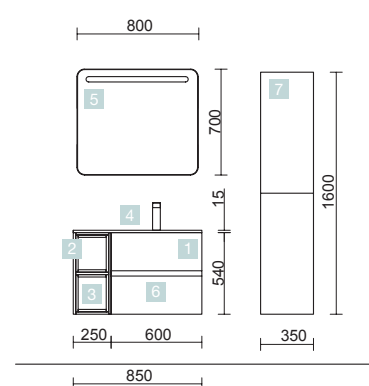

FUSSION LINE 855/I BLANCO BRILLO

COQUETA 250+MUEBLE 600

COD.	DESCRIPCIÓN	€
COMPOSICIÓN 855/I BLANCO BRILLO		
1	23311 Mueble suspendido FUSSION LINE 600 Blanco brillo 2 cajones con uñero y freno 598 x 540 x 450 mm	257
2	23348 Coqueta suspendida ALLIANCE 250 Blanco brillo 2 huecos 250 x 540 x 434 mm	102
3	23342 Set de dos Cubo embellecedor ALLIANCE 250 Blanco brillo para coqueta de 250 217 x 244 x 428 mm	65
4	18685 Lavabo SOFIA 855 coqueta a la izquierda MineralMarmo sin sifón ni desagüe clicker 855 x 15 x 460 mm	343
PRECIO TOTAL DEL CONJUNTO		767
OPCIONALES		
COD.	DESCRIPCIÓN	€
5	87856 Espejo APOLO 800 Dorado horizontal con luz led y repisa (10 W). IP 44 800 x 700 x 110 mm	363
6	13663 Sifón con desagüe clicker Latón cromado	65
AUXILIARES		
COD.	DESCRIPCIÓN	€
7	22828 Pilar suspendido ALLIANCE Blanco brillo izquierdo / derecho 2 puertas apertura push 350 x 1600 x 349 mm	376