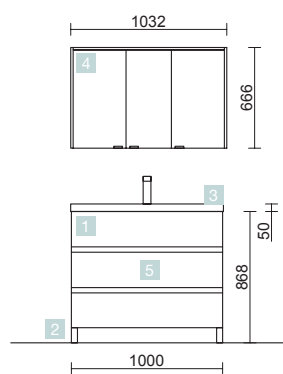

COD.	DESCRIPCIÓN	€
COMPOSICIÓN CON MUEBLE DE 1000		
1	23252 Mueble FUSSION LINE 1000 Blanco brillo 3 cajones con uñero y freno 997 x 768 x 450 mm	374
2	83819 Juego 4 patas Cromo brillo 100 mm	13
3	20752 Lavabo TOSCANA 1005 Carga mineral blanca sin sifón ni desagüe clicker 1005 x 50 x 460 mm	269
PRECIO TOTAL DEL CONJUNTO		656

OPCIONALES		
COD.	DESCRIPCIÓN	€
4	83185 Armario ALLIANCE 1000 Blanco brillo 3 puertas espejo doble con interruptor y enchufe y luz led Superior/inferior, IP44 (25,5W) 1030 x 666 x 150 mm	778
5	13663 Sifón con desagüe clicker Latón cromado	65