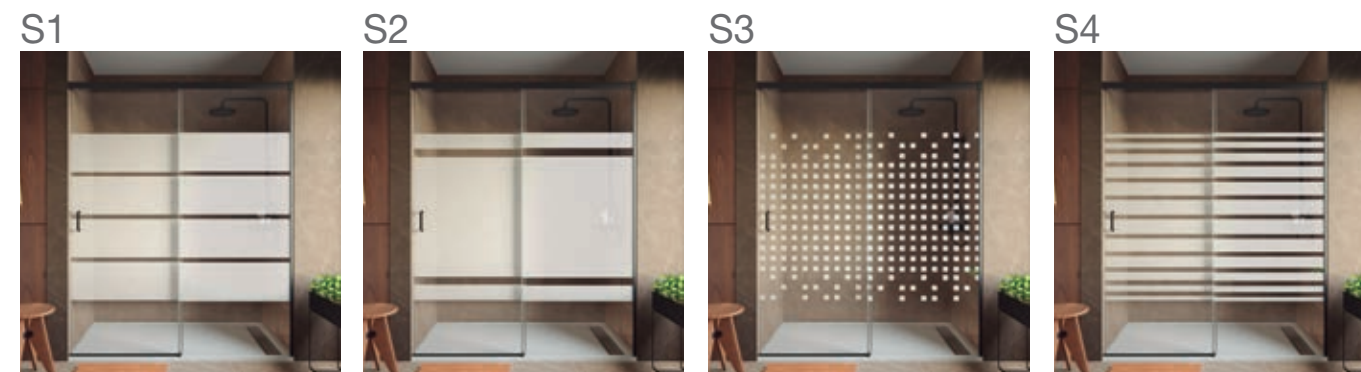

SERIGRAFÍAS DIGITALES