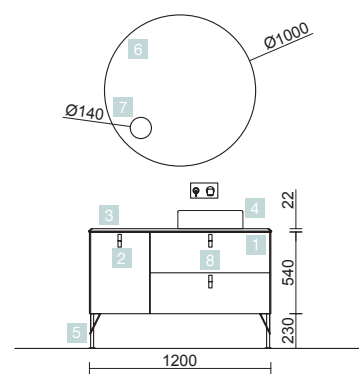

COD.	DESCRIPCIÓN	€
COMPOSICIÓN CON MUEBLE DE 1200		
1	83107 Mueble suspendido UNIIQ 1200 Night blue izquierdo 1 puerta y 2 cajones con freno 1194 x 540 x 450 mm	614
2	24725 Tirador UNIIQ Cromo Juego de 3 unidades para Mueble	19
3	85172 Encimera UNIIQ 1200 izquierda Negro marquina para lavabo de posar 1210 x 22 x 460 mm	474
4	91489 Lavabo de posar KANDY Porcelana blanca sin sifón ni desagüe Ø 360 x 120 mm	191
5	84130 Juego 2 patas DEVA Cromo 230 mm	46
PRECIO TOTAL DEL CONJUNTO		1344