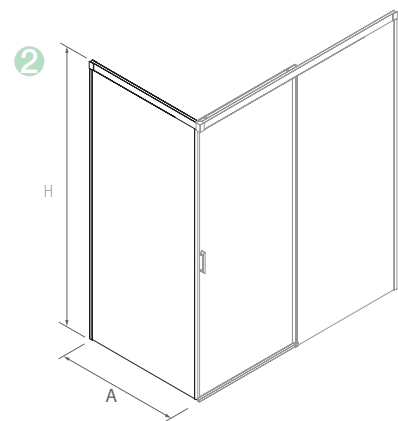

MAMPARA FRONTAL DE DUCHA DE PUERTA Y UN FIJO CON LATERAL FIJO

Cristal transparente templado Norma EN-12150 de 6 mm en puerta y fijo
Expansión 10 mm
Sin perfilera inferior
Altura 1985 mm
Rodamientos de doble tandem
Posibilidad de 4 serigrafías digitales
Facilidad liberación de la hoja corredera.
Pinza metálica
Tratamiento anti-cal incluido