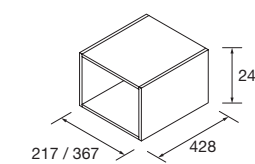

CUBO DECORATIVO COQUETA 2 HUECOS ALLIANCE

Set de 2 cubos decorativos para coquetas Alliance de 250 y 400 mm de ancho. Se sirven en formato Kit

	Blanco brillo		Carbón-TX	
	COD.	€	COD.	€
250	23342	65	23344	65
400	21976	76	23345	76