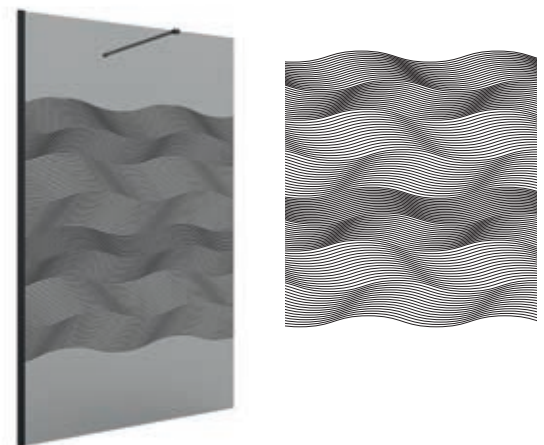

SERIE BLACK HEAVEN De paso

MAMPARA DE PASO FUMÉ CON SERIGRAFIA FUMÉ/MOIRE

DE PASO MEDIDAS ESPECIALES - MOIRE

Fumé MOIRE

MEDIDAS (A)	ALTURA (H)	ACABADO	Nº EMBALAJES	COD.	€
< 400	1950	Negro mate	1	26380	472
400 - 600	1950	Negro mate	1	26381	519
600 - 800	1950	Negro mate	1	26382	673
800 - 1000	1950	Negro mate	1	26383	801
1000 - 1200	1950	Negro mate	1	26384	882
1200 - 1400	1950	Negro mate	1	26386	994

* Consulte plazo de entrega a su distribuidor habitual.