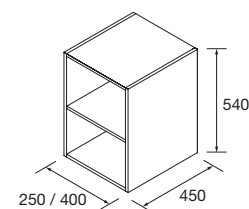

	Blanco		Negro mate		Cromo brillo	
	COD.	€	COD.	€	COD.	€
	83817	13	83425	13	83819	13

Patas necesarias para mueble 3 cajones, altura 100 mm

SERIE SPIRIT

COQUETA HUECOS Y COQUETA TOALLERO

COQUETA SUSPENDIDA ALLIANCE 2 HUECOS