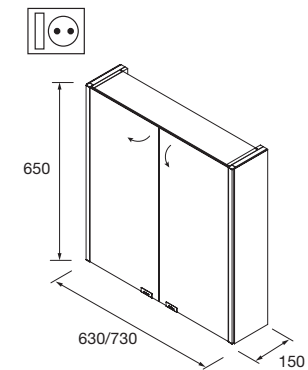

Armario ALLIANCE 1000
3 puertas espejo doble con interruptor y enchufe
998 x 650 x 150 mm
23665 **578 €**

Armario ALLIANCE 1200
3 puertas espejo doble con interruptor y enchufe
1190 x 650 x 150 mm
24593 **648 €**

Armario ALLIANCE 600
2 puertas espejo doble con interruptor y enchufe y luz led lateral, IP44 (21,5W)
630 x 650 x 150 mm
83153 **555 €**

Armario ALLIANCE 700
2 puertas espejo doble con interruptor y enchufe y luz led lateral, IP44 (21,5W)
730 x 650 x 150 mm
83154 **611 €**