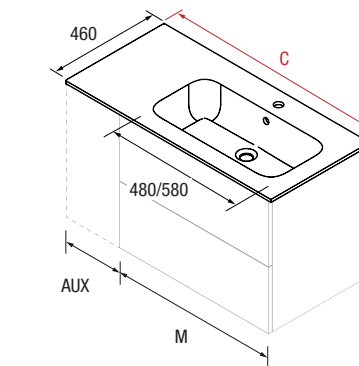

PARA AUX A LA IZQUIERDA

Medida del mueble (M)	C	COD.	€
600 (POZA 480)	605 - 855	24396	394
	605 - 1005	24397	427
	605 - 1405	24400	561
600 (POZA 480)	705 - 1405	25506	540
	805 - 1055	24398	456
800 (POZA 580)	805 - 1205	24399	498
	805 - 1605	24401	642

NOTA: Encimeras especiales en longitud plazo de servicio 15 días laborables.

Descarga la hoja de pedido