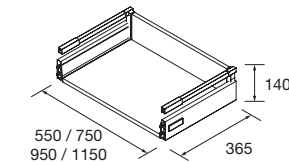

CAJ3N MET3LICO COMPLETO SIN SALVASIF3N

Caj3n met3lico extracci3n total sin salvasisf3n. Carb3n-TX y cierre con freno

Carb3n-TX		
COD.		€
600	24961	67
800	24962	74
1000	24963	79
1200	24964	92