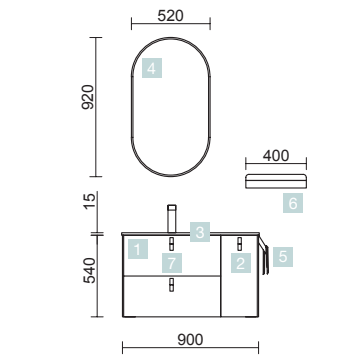

COD.	DESCRIPCIÓN	€
COMPOSICIÓN CON MUEBLE DE 900		
1	83119 Mueble suspendido UNIQ 900 Royal green derecho 1 puerta y 2 cajones con freno 897 x 540 x 450 mm	505
2	24724 Tirador UNIQ Negro Juego de 3 unidades para Mueble	19
3	24543 Lavabo UNIQ 905 coqueta a la derecha Mineralsolid mate sin sifón ni desagüe clicker 905 x 15 x 460 mm	353
PRECIO TOTAL DEL CONJUNTO		877

OPCIONALES		
COD.	DESCRIPCIÓN	€
4	91121 Espejo OLIMPIA 920 Black velvet vertical con luz led (20 W). IP44 920 x 520 x 30 mm	311
5	27042 Toallero sencillo JAZZ Negro fondo 35, 40, 45 y 50 235 x 125 x 68 mm	39
6	82333 Repisa barandilla 400 Solid surface 400 x 88 x 120 mm	107
7	26985 Sifón VINCI Negro mate con válvula clicker	107