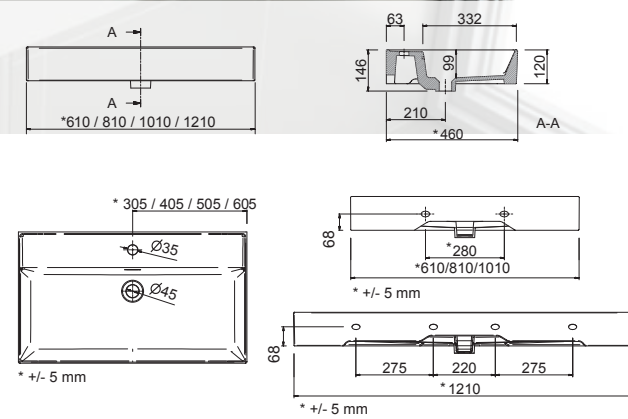

Lavabo VENETO 1210 Porcelana blanca
una poza sin sifón ni desagüe clicker
1210 x 120 x 460 mm

23398 **374 €**