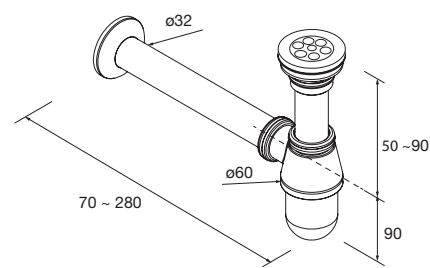

Sifón con desagüe Latón cromado
9699 40 €