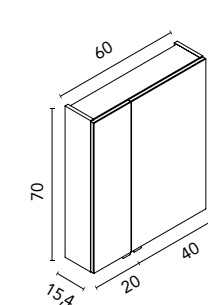

Distribución interior: 2 estantes de cristal. Altura: 61,5 cm. Profundidad 13,5 cm.

Camerino con bisagras de cierre amortiguado. Perfil disponible en dos acabados, lacado blanco y melamina gris metálica.