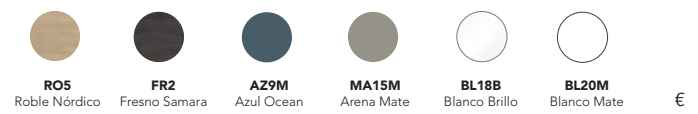

30 2P	Reversible	C0074210	C0074211	C0077880	C0074214	C0074212	C0074213	264

DISTRIBUCIÓN INTERIOR: Un estante fijo en madera, dos estantes regulables en madera.
Puertas con cierre amortiguado.