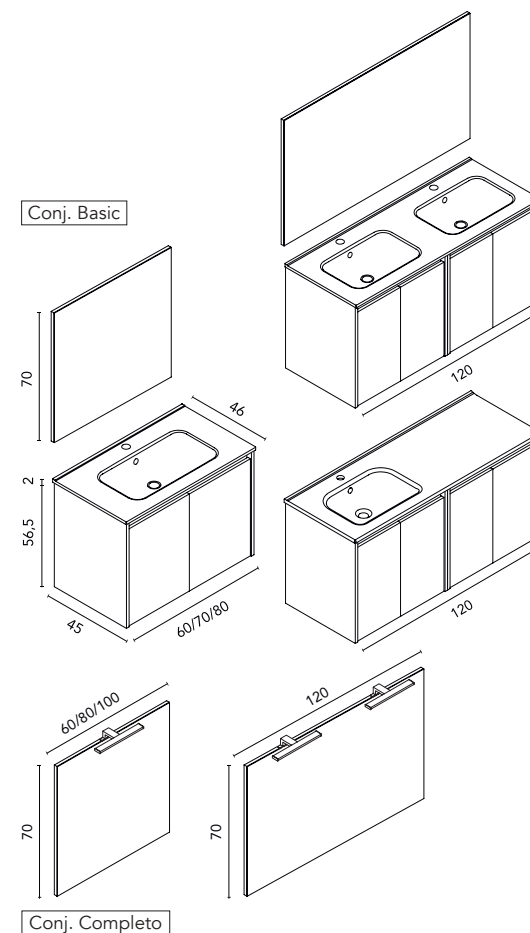

Sansa · lavabo integrado

Más espejos y accesorios a partir de la página 64.

Set	Mueble + Lavabo	GR21	RO14	NO14	BL18	AZ68	GR168	€
Set 60 2P	Mueble + Lavabo	C0072536	C0076705	C0072537	C0072534	C0076706	C0072535	225
	Conjunto basic	C0078111	C0078112	C0078113	C0078114	C0078115	C0078116	269
	Conjunto completo	C0072524	C0076703	C0072525	C0072522	C0076704	C0072523	314
Set 70 2P	Mueble + Lavabo	C0073328	C0076709	C0073329	C0073326	C0076710	C0073327	231
	Conjunto basic	C0078117	C0078118	C0078119	C0078120	C0078121	C0078122	279
	Conjunto completo	C0073323	C0076707	C0073324	C0073321	C0076708	C0073322	326
Set 80 2P	Mueble + Lavabo	C0072553	C0076713	C0072554	C0072551	C0076714	C0072552	236
	Conjunto basic	C0078123	C0078124	C0078125	C0078126	C0078127	C0078128	289
	Conjunto completo	C0072548	C0076711	C0072549	C0072546	C0076712	C0072547	334
Set 120 4P doble seno	Mueble + Lavabo	C0072682	C0076721	C0072683	C0072680	C0076722	C0072681	562
	Conjunto basic	C0078159	C0078160	C0078161	C0078162	C0078163	C0078164	626
	Conjunto completo	C0072672	C0076719	C0072673	C0072670	C0076720	C0072671	706
Set 120 4P seno IZQ.	Mueble + Lavabo	C0074420	C0076729	C0074421	C0074418	C0076730	C0074419	535
	Conjunto basic	C0078165	C0078166	C0078167	C0078168	C0078169	C0078170	625
	Conjunto completo	C0074415	C0076727	C0074416	C0074413	C0076728	C0074414	681

CONJUNTO BASIC: Espejo Murano + lavabo cerámico Enzo blanco brillo + mueble Sansa.

CONJUNTO COMPLETO: Luminaria Uri 30 + espejo Murano + lavabo cerámico Enzo blanco brillo + mueble Sansa.

* Para el conjunto Sansa 120 4P seno desplazado, el lavabo será el lavabo cerámico Slim blanco brillo, e incluirá una luminaria.