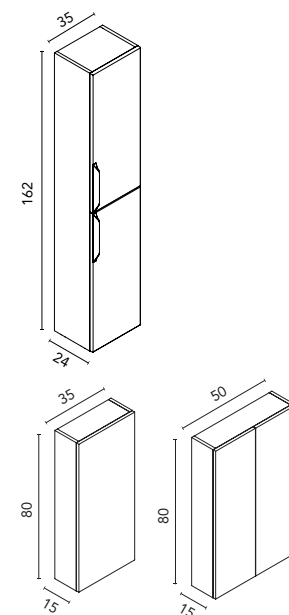

Columna Wave

		BL19 Blanco Nature	RO6 Beige Nature	MA15M Arena Mate	BL20M Blanco Mate	€
35 2P	Reversible	C0073316	C0073317	C0073319	C0073320	290

DISTRIBUCIÓN INTERIOR: Un estante fijo en madera, dos estantes regulables en madera. Puertas con cierre amortiguado.

Altos Style

		BL19 Blanco Nature	RO6 Beige Nature	MA15M Arena Mate	BL20M Blanco Mate	€
35 1P	Reversible	C0072561	C0072030	C0073198	C0073197	157
50 2P		C0072565	C0072034	C0073331	C0073199	184

DISTRIBUCIÓN INTERIOR: Dos estantes en cristal. Interior Gris. Puertas con cierre amortiguado.

Más espejos y accesorios a partir de la página 64.

Más opciones de medidas y acabados en nuestro Catálogo Modular/General.

CATÁLOGO