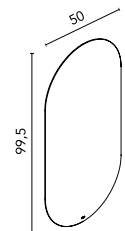

Conj. Premium

Medidas en cm.