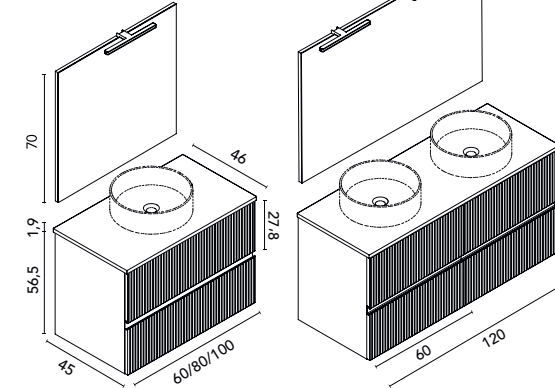

Set	Mueble + Encimera	C0078523	C0078524	C0078525	C0078526	C0078528	C0078527	€
Set 60 1C	Mueble + Encimera	C0078523	C0078524	C0078525	C0078526	C0078528	C0078527	335
	Conjunto completo	C0078529	C0078530	C0078531	C0078532	C0078534	C0078533	420
	Conjunto premium	C0078535	C0078536	C0078537	C0078538	C0078540	C0078539	525
Set 80 1C	Mueble + Encimera	C0078541	C0078542	C0078543	C0078544	C0078546	C0078545	390
	Conjunto completo	C0078547	C0078548	C0078549	C0078550	C0078552	C0078551	470
	Conjunto premium	C0078553	C0078554	C0078555	C0078556	C0078558	C0078557	585
Set 100 1C	Mueble + Encimera	C0078559	C0078560	C0078561	C0078562	C0078564	C0078563	445
	Conjunto completo	C0078565	C0078566	C0078567	C0078568	C0078570	C0078569	595
	Conjunto premium	C0078571	C0078572	C0078573	C0078574	C0078576	C0078575	695
Set 120 2C	Mueble + Encimera	C0078577	C0078578	C0078579	C0078580	C0078582	C0078581	670
	Conjunto completo	C0078583	C0078584	C0078585	C0078586	C0078588	C0078587	840
	Conjunto premium	C0078589	C0078590	C0078591	C0078592	C0078594	C0078593	895

Tiradores incluidos. Para muebles de 1C, sifón ahorra espacio incluido. Lavabo no incluido en los conjuntos. Opciones de lavabos en pág. 63.

CONJUNTO COMPLETO: Luminaria Lucce 30 + espejo Murano + encimera en el acabado del mueble + mueble Vora.
CONJUNTO PREMIUM: Espejo Aine + encimera en el acabado del mueble + mueble Vora.