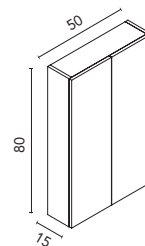

Dai · fondo 46

2
CONJUNTO PREMIUM
Espejo DOME 50

4
Columna STYLE 2P
Roble Nórdico
C0074210
264€

1
DAI 100 2C
Roble Nórdico
Mueble + Encimera
C0074634

3
Lavabo BLOCK
Arena Mate
126289
269€

5
Percha SUMI
Negro Mate
C0074262
34€

Acabados Dai

Roble Nórdico · **RO5**
Tirador Arena

Fresno Samara · **FR2**
Tirador Arena

Arena Mate · **MA15M**
Tirador Arena

Blanco Brillo · **BL18B**
Tirador Blanco

Sofisticado diseño
curvo con encimeras
biseladas

Tiradores sueltos

		ARENA	BLANCO	NEGRO	€
60	2 unidades	129613	129612	129614	36
80	2 unidades	129616	129615	129617	41
100	2 unidades	129619	129618	129620	46

Columna Style

		RO5 Roble Nórdico	FR2 Fresno Samara	MA15M Arena Mate	BL18B Blanco Brillo	€
31,5 2P	Reversible	C0074210	C0074211	C0074214	C0074212	264

DISTRIBUCIÓN INTERIOR: Un estante fijo en madera, dos estantes regulables en madera.
Puertas con cierre amortiguado.

Altos Style

		RO5 Roble Nórdico	FR2 Fresno Samara	MA15M Arena Mate	BL18B Blanco Brillo	€
35 1P	Reversible	C0074263	C0074216	C0073198	C0074218	157
50 2P		C0074215	C0074217	C0073331	C0074219	184

DISTRIBUCIÓN INTERIOR: Dos estantes en cristal.
Puertas con cierre amortiguado.

Más opciones de medidas y acabados en nuestro Catálogo Modular/General.