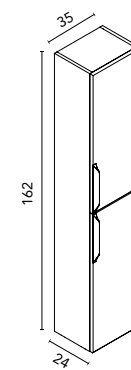

Más espejos y accesorios a partir de la página 64.