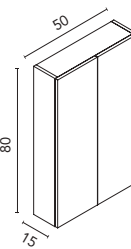

Mio Compact · fondo 46

2
CONJUNTO COMPLETO
Luminaria LUCCE 30
Espejo MURANO 80

3
Columna MIO 2P
Olmo Gris · DCH
C0074135
328€

1
MIO 80 2C
Olmo Gris
Mueble + Lavabo
C0074124
560€

2
CONJUNTO PREMIUM
Espejo LYS 100

3
Alto STYLE 2P
Roble Blanco
C0074692
184€

1
MIO 100 2C
Roble Blanco
Mueble + Lavabo
C0074131

Mio · lavabo integrado

	RO8 Roble Blanco	OL1 Olmo Gris	MA15M Arena Mate	BL20M · TN Blanco Mate	BL20M · TB Blanco Mate	€	
Set 80 2C	Mueble + Lavabo	C0074123	C0074124	C0074125	C0073467	C0073332	560
	Conjunto completo	C0074118	C0074119	C0074120	C0074121	C0074122	667
	Conjunto premium	C0074696	C0074697	C0074698	C0074699	C0074700	750
Set 100 2C	Mueble + Lavabo	C0074131	C0074132	C0074133	C0073468	C0073333	687
	Conjunto completo	C0074126	C0074127	C0074128	C0074129	C0074130	808
	Conjunto premium	C0074701	C0074702	C0074703	C0074704	C0074705	893

CONJUNTO COMPLETO: Luminaria Lucce 30 + espejo Murano + lavabo cerámico Enzo blanco brillo + mueble Mio.
CONJUNTO PREMIUM: Espejo Lys + lavabo cerámico Enzo blanco brillo + mueble Mio.

Acabados Mio

Columna Mio

	RO8 Roble Blanco	OL1 Olmo Gris	MA15M Arena Mate	BL20M Blanco Mate	€	
36,5 2P	Apertura DCH	C0074134	C0074135	C0074136	C0074137	328
	Apertura IZQ	C0074138	C0074139	C0074140	C0074141	328

DISTRIBUCIÓN INTERIOR: Un estante fijo en madera, cuatro estantes regulables en cristal. Puertas con cierre amortiguado.

Altos Style

	RO8 Roble Blanco	OL1 Olmo Gris	MA15M Arena Mate	BL20M Blanco Mate	€	
35 1P	Reversible	C0074690	C0074689	C0073198	C0073197	157
50 2P		C0074692	C0074691	C0073331	C0073199	184

DISTRIBUCIÓN INTERIOR: Dos estantes en cristal. Acabados RO8 y OL1 interior Moka. Acabados MA15M y BL20M interior Gris. Puertas con cierre amortiguado.

Más espejos y accesorios a partir de la página 64.

Medidas en cm.