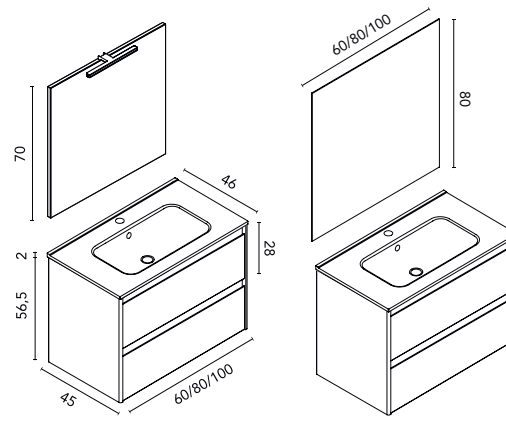

Conj. Completo Conj. Premium

Medidas en cm.

Alfa · lavabo integrado

	ROS	FR2	AZ9M	MA15M	BL18B	BL20M	€	
Set 60 2C	Mueble + Lavabo	C0073372	C0073373	C0077855	C0074174	C0073374	C0074173	464
	Conjunto completo	C0074168	C0074169	C0077856	C0074172	C0074170	C0074171	546
	Conjunto premium	C0076776	C0076777	C0077857	C0076780	C0076778	C0076779	648
Set 80 2C	Mueble + Lavabo	C0073376	C0073377	C0077858	C0074181	C0073378	C0074180	533
	Conjunto completo	C0074175	C0074176	C0077859	C0074179	C0074177	C0074178	613
	Conjunto premium	C0076781	C0076782	C0077860	C0076785	C0076783	C0076784	715
Set 100 2C	Mueble + Lavabo	C0073384	C0073385	C0077861	C0074195	C0073386	C0074194	667
	Conjunto completo	C0074189	C0074190	C0077862	C0074193	C0074191	C0074192	749
	Conjunto premium	C0076786	C0076787	C0077863	C0076790	C0076788	C0076789	855

CONJUNTO COMPLETO: Luminaria Lucce 30 + espejo Murano + lavabo cerámico Enzo blanco brillo + mueble Alfa.
CONJUNTO PREMIUM: Espejo Blaze + lavabo cerámico Enzo blanco brillo + mueble Alfa.