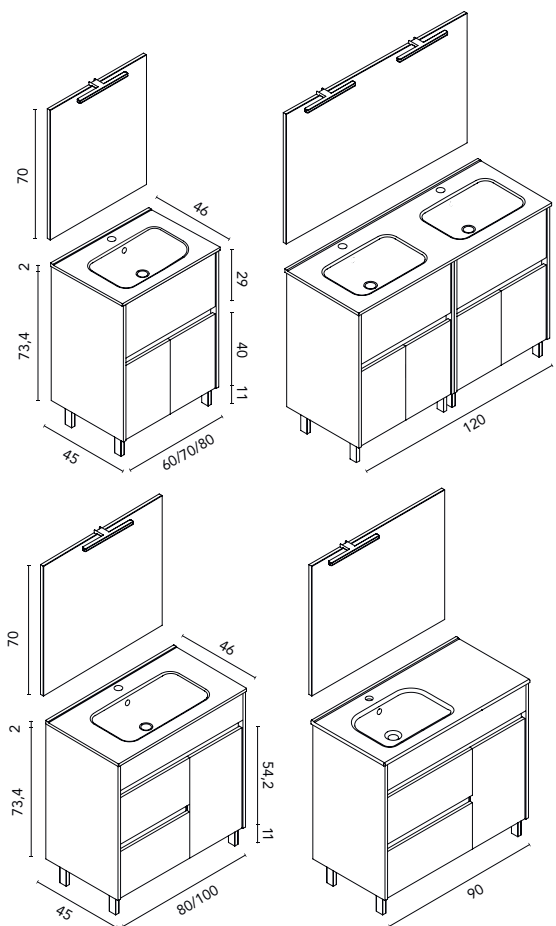

Conj. Completo

Medidas en cm.

Band · lavabo integrado

		GR21	NO14	BL1B	GR35B	GR16B	€
Set 60 1C2P	Mueble + Lavabo	C0074058	C0074059	C0074060	C0074062	C0074061	389
	Conjunto completo	C0074053	C0074054	C0074055	C0074057	C0074056	444
Set 70 1C2P	Mueble + Lavabo	C0074068	C0074069	C0074070	C0074072	C0074071	411
	Conjunto completo	C0074063	C0074064	C0074065	C0074067	C0074066	464
Set 80 1C2P	Mueble + Lavabo	C0074078	C0074079	C0074080	C0074082	C0074081	416
	Conjunto completo	C0074073	C0074074	C0074075	C0074077	C0074076	478
Set 120 2C4P	Mueble + Lavabo	C0074273	C0074274	C0074275	C0074277	C0074276	806
	Conjunto completo	C0074268	C0074269	C0074270	C0074272	C0074271	888
Set 80 2C1P	Mueble + Lavabo	C0074088	C0074089	C0074090	C0074092	C0074091	416
	Conjunto completo	C0074083	C0074084	C0074085	C0074087	C0074086	478
Set 90 2C1P	Mueble + Lavabo	C0074098	C0074099	C0074100	C0074102	C0074101	464
	Conjunto completo	C0074093	C0074094	C0074095	C0074097	C0074096	565
Set 100 2C1P	Mueble + Lavabo	C0074108	C0074109	C0074110	C0074112	C0074111	478
	Conjunto completo	C0074103	C0074104	C0074105	C0074107	C0074106	585

CONJUNTO COMPLETO: Luminaria Lucce 30 + espejo Murano + lavabo cerámico Enzo blanco brillo + mueble Band.

* Para el conjunto Band 90 2C1P seno desplazado, el lavabo será el lavabo cerámico Slim blanco brillo.

Acabados Band