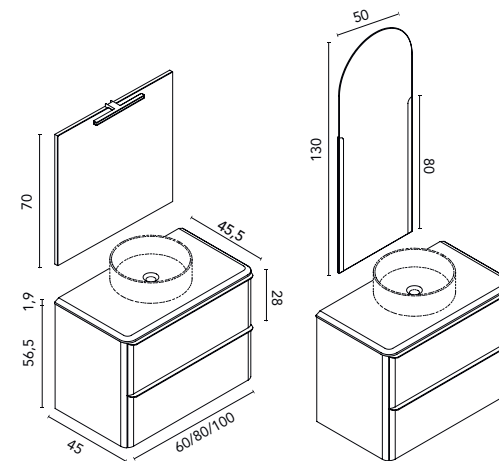

Conj. Completo

Conj. Premium

Más espejos y accesorios a partir de la página 64.

Dai · lavabo sobre encimera

	RO5 Roble Nórdico	FR2 Fresno Samara	MA15M Arena Mate	BL18B Blanco Brillo	€	
Set 60 2C	Mueble + Encimera	C0076856	C0076857	C0076858	C0076859	390
	Conjunto completo	C0076848	C0076849	C0076850	C0076851	492
	Conjunto premium	C0076852	C0076853	C0076854	C0076855	589
Set 80 2C	Mueble + Encimera	C0074622	C0074623	C0074624	C0074625	451
	Conjunto completo	C0074614	C0074615	C0074616	C0074617	535
	Conjunto premium	C0074618	C0074619	C0074620	C0074621	637
Set 100 2C	Mueble + Encimera	C0074634	C0074635	C0074636	C0074637	531
	Conjunto completo	C0074626	C0074627	C0074628	C0074629	618
	Conjunto premium	C0074630	C0074631	C0074632	C0074633	749

Lavabo no incluido en los conjuntos. Opciones de lavabos en pág. 63.

CONJUNTO COMPLETO: Luminaria Lucce 30 + espejo Murano + encimera biselada Arena Mate + mueble Dai.
CONJUNTO PREMIUM: Espejo Dome + encimera biselada Arena Mate + mueble Dai.

* Encimera lacada Blanco Brillo para el acabado de mueble BL18B.