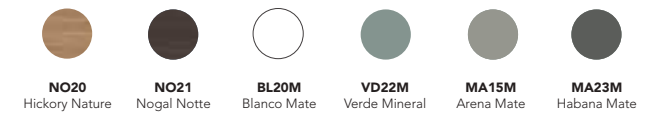

Set	Mueble + Lavabo	NO20	NO21	BL20M	VD22M	MA15M	MA23M	€
Set 60 2C	Mueble + Lavabo	C0078379	C0078380	C0078381	C0078382	C0078384	C0078383	455
	Conjunto completo	C0078385	C0078386	C0078387	C0078388	C0078390	C0078389	555
	Conjunto premium	C0078391	C0078392	C0078393	C0078394	C0078396	C0078395	620
Set 80 2C	Mueble + Lavabo	C0078041	C0078042	C0078039	C0078040	C0078398	C0078397	509
	Conjunto completo	C0078045	C0078046	C0078043	C0078044	C0078400	C0078399	609
	Conjunto premium	C0078049	C0078050	C0078047	C0078048	C0078402	C0078401	709
Set 100 2C	Mueble + Lavabo	C0078053	C0078054	C0078051	C0078052	C0078404	C0078403	599
	Conjunto completo	C0078057	C0078058	C0078055	C0078056	C0078406	C0078405	699
	Conjunto premium	C0078061	C0078062	C0078059	C0078060	C0078408	C0078407	809
Set 120 4C	Mueble + Lavabo	C0078409	C0078410	C0078411	C0078412	C0078414	C0078413	999
	Conjunto completo	C0078415	C0078416	C0078417	C0078418	C0078420	C0078419	1110
	Conjunto premium	C0078421	C0078422	C0078423	C0078424	C0078426	C0078425	1250

Tiradores incluidos. Para muebles de 1C, sifón ahorra espacio incluido.

CONJUNTO COMPLETO: Luminaria Luce 30 + espejo Murano + lavabo cerámico Enzo blanco brillo + mueble Vora.
CONJUNTO PREMIUM: Espejo Aine + lavabo cerámico Enzo blanco brillo + mueble Vora.

Más espejos y accesorios a partir de la página 64.