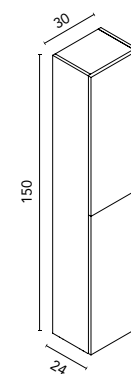

Niwa · suspendido · fondo 46

2
CONJUNTO BASIC
Espejo MURANO 60

3
Alto STYLE 2P
Roble Arenado
C0075670
184€

New 1
NIWA 60 1C1H
Roble Arenado
Mueble + Lavabo
C0073808
229 €

2
CONJUNTO BASIC
Espejo MURANO 80

1 New
NIWA 80 1C1H
Fumé Arenado
Mueble + Lavabo
C0073816
259 €

Medidas en cm.

Niwa · lavabo integrado

		RO3	MA14	BL1B	€
Set 60 1C1H	Mueble + Lavabo	C0073808	C0073810	C0073806	229
	Conjunto basic	C0074344	C0074345	C0074343	265
Set 80 1C1H	Mueble + Lavabo	C0073814	C0073816	C0073812	259
	Conjunto basic	C0074350	C0074351	C0074349	299

CONJUNTO BASIC: Espejo Murano + lavabo cerámico Enzo blanco brillo + mueble Niwa.

Column Style+

35 2P | Reversible | C0078888 | C0078889 | C0074166 | **231 €**

DISTRIBUCIÓN INTERIOR: Un estante fijo en madera, dos estantes regulables en madera. Puertas con apertura y cierre push.

Altos Style

35 1P | Reversible | C0075663 | C0073966 | C0070619 | **157 €**
50 2P | C0075670 | C0073971 | C0070623 | **184 €**

DISTRIBUCIÓN INTERIOR: Dos estantes en cristal. Puertas con cierre amortiguado.

Acabados Niwa

Más espejos y accesorios a partir de la página 64.