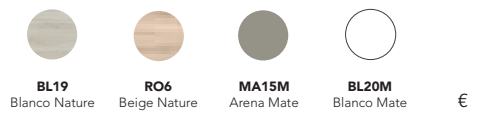

Altos Style

		BL19 Blanco Nature	RO6 Beige Nature	MA15M Arena Mate	BL20M Blanco Mate	€
35 1P	Reversible	C0072561	C0072030	C0073198	C0073197	157
50 2P		C0072565	C0072034	C0073331	C0073199	184

DISTRIBUCIÓN INTERIOR: Dos estantes en cristal. Interior Gris. Puertas con cierre amortiguado.

Más espejos y accesorios a partir de la página 64.

Más opciones de medidas y acabados en nuestro Catálogo Modular/General.

CATÁLOGO