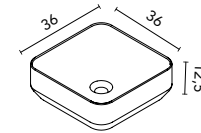

Zala €

36x36 | 125817 | **118**

Lavabo cerámico acabado brillo.