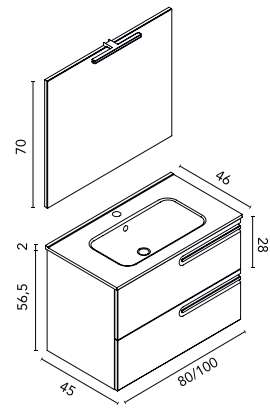

Medidas en cm.