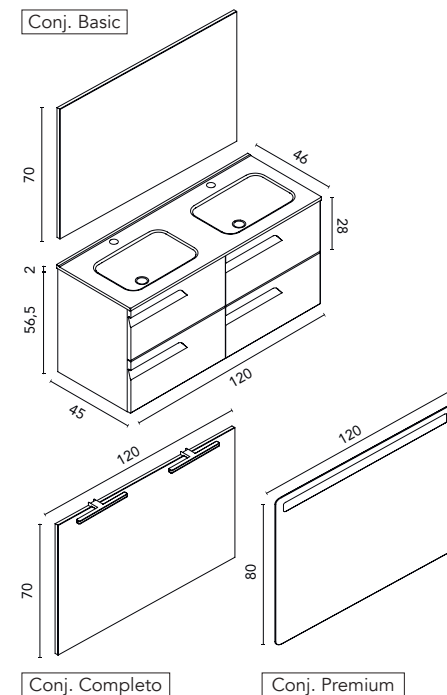

Medidas en cm.

Vitale · lavabo integrado

Set	Componente	BL19	RO6	GR37	MA15M	BL1B	BL22M	AZ6M	€
Set 100 2C	Mueble + Lavabo	C0072403	C0072607	C0072402	C0076623	C0072608	C0076624	C0076625	530
	Conjunto basic	C0078693	C0078687	C0078692	C0078689	C0078688	C0078690	C0078691	590
	Conjunto completo	C0072391	C0072599	C0072390	C0076620	C0072600	C0076621	C0076622	635
	Conjunto premium	C0076420	C0076421	C0076422	C0076455	C0076423	C0076454	C0076456	710
Set 120 4C	Mueble + Lavabo	C0072406	C0072609	C0072405	C0076629	C0072610	C0076630	C0076631	863
	Conjunto basic	C0078700	C0078694	C0078699	C0078696	C0078695	C0078697	C0078698	918
	Conjunto completo	C0072394	C0072601	C0072393	C0076626	C0072602	C0076627	C0076628	968
	Conjunto premium	C0076424	C0076425	C0076426	C0076458	C0076427	C0076457	C0076459	1043