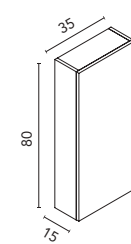

Tirador con una tecnología innovadora para conseguir una única pieza revestida