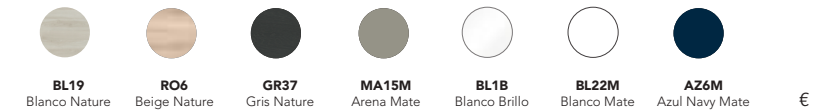

Set	Componente	BL19	RO6	GR37	MA15M	BL1B	BL22M	AZ6M	€
Set 100 2C	Mueble + Lavabo	C0072403	C0072607	C0072402	C0076623	C0072608	C0076624	C0076625	530
	Conjunto basic	C0078693	C0078687	C0078692	C0078689	C0078688	C0078690	C0078691	590
	Conjunto completo	C0072391	C0072599	C0072390	C0076620	C0072600	C0076621	C0076622	635
	Conjunto premium	C0076420	C0076421	C0076422	C0076455	C0076423	C0076454	C0076456	710
Set 120 4C	Mueble + Lavabo	C0072406	C0072609	C0072405	C0076629	C0072610	C0076630	C0076631	863
	Conjunto basic	C0078700	C0078694	C0078699	C0078696	C0078695	C0078697	C0078698	918
	Conjunto completo	C0072394	C0072601	C0072393	C0076626	C0072602	C0076627	C0076628	968
	Conjunto premium	C0076424	C0076425	C0076426	C0076458	C0076427	C0076457	C0076459	1043

CONJUNTO BASIC: Espejo Murano + lavabo cerámico Enzo blanco brillo + mueble Vitale.
CONJUNTO COMPLETO: Luminaria Lucce 30 + espejo Murano + lavabo cerámico Enzo blanco brillo + mueble Vitale.
CONJUNTO PREMIUM: Espejo Lys + lavabo cerámico Enzo blanco brillo + mueble Vitale.

Más espejos y accesorios a partir de la página 64.