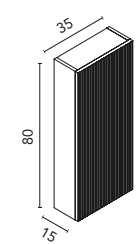

Medidas en cm.

Cajitas organizadoras en fumé cuero para el interior del mueble de un cajón.

Mueble de dos cajones con distribuidor en el cajón superior.

Columna Dupla

						€		
NO20 Hickory Nature	NO21 Nogal Noite	BL20M Blanco Mate	VD22M Verde Mineral	MA15M Arena Mate	MA23M Habana Mate			
35 2P	Reversible	C0078260	C0078261	C0078258	C0078259	C0078668	C0078667	353