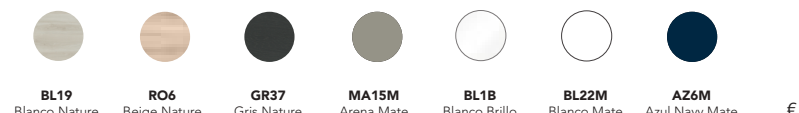

Altos Style

35 1P	Rev.	C0072561	C0072030	C0072562	C0073198	C0070619	C0074680	C0074682	157
50 2P		C0072565	C0072034	C0072566	C0073331	C0070623	C0074684	C0074686	184

DISTRIBUCIÓN INTERIOR: Dos estantes en cristal. Para el acabado BL1B dos estantes en madera. Puertas con cierre amortiguado.