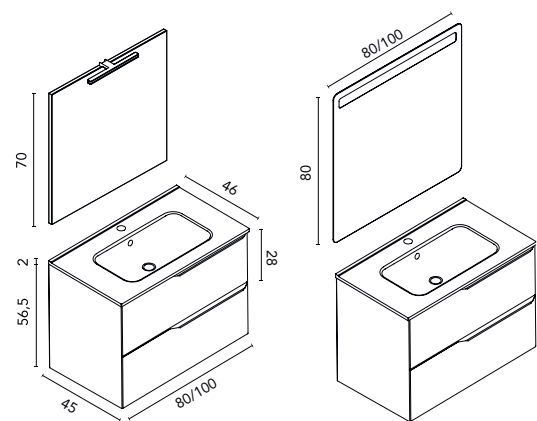

Conj. Completo

Conj. Premium

Mio · lavabo integrado

	RO8 Roble Blanco	OL1 Olmo Gris	MA15M Arena Mate	BL20M · TN Blanco Mate	BL20M · TB Blanco Mate	€	
Set 80 2C	Mueble + Lavabo	C0074123	C0074124	C0074125	C0073467	C0073332	560
	Conjunto completo	C0074118	C0074119	C0074120	C0074121	C0074122	667
	Conjunto premium	C0074696	C0074697	C0074698	C0074699	C0074700	750
Set 100 2C	Mueble + Lavabo	C0074131	C0074132	C0074133	C0073468	C0073333	687
	Conjunto completo	C0074126	C0074127	C0074128	C0074129	C0074130	808
	Conjunto premium	C0074701	C0074702	C0074703	C0074704	C0074705	893

CONJUNTO COMPLETO: Luminaria Lucce 30 + espejo Murano + lavabo cerámico Enzo blanco brillo + mueble Mio.
CONJUNTO PREMIUM: Espejo Lys + lavabo cerámico Enzo blanco brillo + mueble Mio.

Acabados Mio

Columna Mio

	RO8 Roble Blanco	OL1 Olmo Gris	MA15M Arena Mate	BL20M Blanco Mate	€	
36,5 2P	Apertura DCH	C0074134	C0074135	C0074136	C0074137	328
	Apertura IZQ	C0074138	C0074139	C0074140	C0074141	328

DISTRIBUCIÓN INTERIOR: Un estante fijo en madera, cuatro estantes regulables en cristal. Puertas con cierre amortiguado.

Altos Style

	RO8 Roble Blanco	OL1 Olmo Gris	MA15M Arena Mate	BL20M Blanco Mate	€	
35 1P	Reversible	C0074690	C0074689	C0073198	C0073197	157
50 2P		C0074692	C0074691	C0073331	C0073199	184

DISTRIBUCIÓN INTERIOR: Dos estantes en cristal. Acabados RO8 y OL1 interior Moka. Acabados MA15M y BL20M interior Gris. Puertas con cierre amortiguado.

Más espejos y accesorios a partir de la página 64.

Medidas en cm.

Más opciones de medidas y acabados en nuestro Catálogo Modular/General.

CATÁLOGO