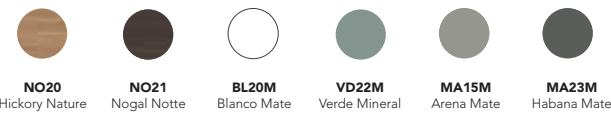

Vora · lavabo integrado Enzo

Set	Mueble + Lavabo	NO20	NO21	BL20M	VD22M	MA15M	MA23M	€
Set 60 1C	Mueble + Lavabo	C0078331	C0078332	C0078333	C0078334	C0078336	C0078335	365
	Conjunto completo	C0078337	C0078338	C0078339	C0078340	C0078342	C0078341	459
	Conjunto premium	C0078343	C0078344	C0078345	C0078346	C0078348	C0078347	575
Set 80 1C	Mueble + Lavabo	C0078065	C0078066	C0078063	C0078064	C0078350	C0078349	418
	Conjunto completo	C0078069	C0078070	C0078067	C0078068	C0078352	C0078351	510
	Conjunto premium	C0078073	C0078074	C0078071	C0078072	C0078354	C0078353	615
Set 100 1C	Mueble + Lavabo	C0078077	C0078078	C0078075	C0078076	C0078356	C0078355	540
	Conjunto completo	C0078081	C0078082	C0078079	C0078080	C0078358	C0078357	646
	Conjunto premium	C0078085	C0078086	C0078083	C0078084	C0078360	C0078359	756
Set 120 2C	Mueble + Lavabo	C0078361	C0078362	C0078363	C0078364	C0078366	C0078365	795
	Conjunto completo	C0078367	C0078368	C0078369	C0078370	C0078372	C0078371	950
	Conjunto premium	C0078373	C0078374	C0078375	C0078376	C0078378	C0078377	1060