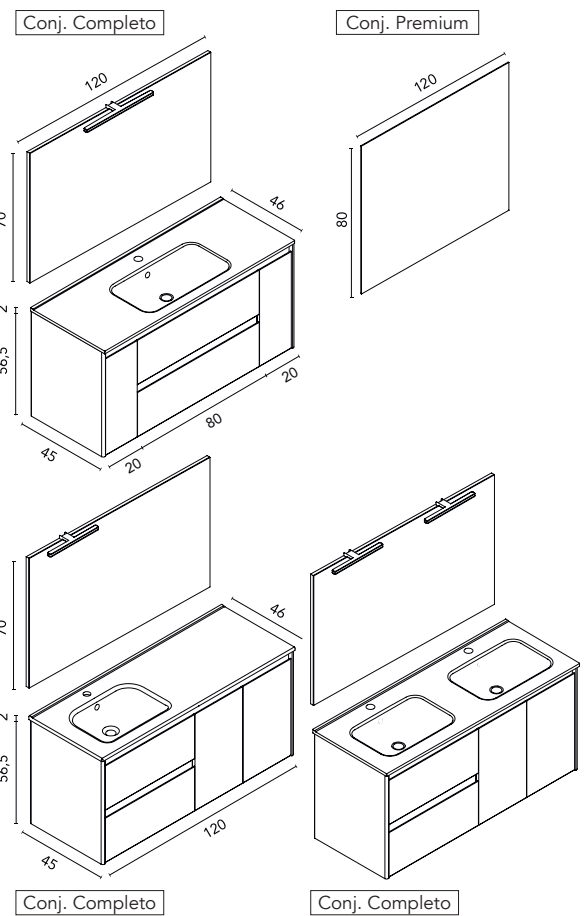

Medidas en cm.

Diseño atemporal con **gran capacidad**, costados curvos y tirador integrado en el frente.

Alfa · lavabo integrado

		RO5	FR2	AZ9M	MA15M	BL18B	BL20M	€
Set 120 1P2C1P seno centrado	Mueble + Lavabo	C0073388	C0073389	C0077871	C0074209	C0073390	C0074208	977
	Conjunto completo	C0074203	C0074204	C0077872	C0074207	C0074205	C0074206	1058
	Conjunto premium	C0076806	C0076807	C0077873	C0076810	C0076808	C0076809	1163
Set 120 2C2P doble seno	Mueble + Lavabo	C0073392	C0073393	C0077874	C0074202	C0073394	C0074201	917
	Conjunto completo	C0074196	C0074197	C0077875	C0074200	C0074198	C0074199	997
	Conjunto premium	C0076801	C0076802	C0077876	C0076805	C0076803	C0076804	1091
Set 120 2C2P seno IZQ.	Mueble + Lavabo	C0074398	C0074399	C0077877	C0074402	C0074400	C0074401	876
	Conjunto completo	C0074393	C0074394	C0077878	C0074397	C0074395	C0074396	957
	Conjunto premium	C0077239	C0077240	C0077879	C0077243	C0077241	C0077242	1091

CONJUNTO COMPLETO: Luminaria Lucce 30 + espejo Murano + lavabo cerámico Enzo blanco brillo + mueble Alfa.
CONJUNTO PREMIUM: Espejo Blaze + lavabo cerámico Enzo blanco brillo + mueble Alfa.

* Conjunto Alfa 120 1P2C1P llevará la luminaria Lucce 50.
Conjunto Alfa120 2C2P el lavabo será el Slim cerámico seno desplazado.