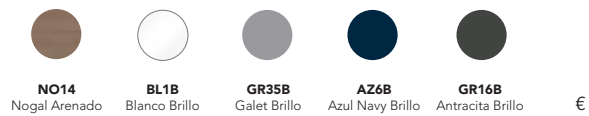

Nisy · lavabo integrado

Set	Mueble + Lavabo	C0073999	C0074000	C0074002	C0074003	C0074001	€
Set 60 2C	Mueble + Lavabo	C0073999	C0074000	C0074002	C0074003	C0074001	329
	Conjunto completo	C0073994	C0073995	C0073997	C0073998	C0073996	404
Set 70 2C	Mueble + Lavabo	C0074009	C0074010	C0074012	C0074013	C0074011	350
	Conjunto completo	C0074004	C0074005	C0074007	C0074008	C0074006	431
Set 80 2C	Mueble + Lavabo	C0074019	C0074020	C0074022	C0074023	C0074021	363
	Conjunto completo	C0074014	C0074015	C0074017	C0074018	C0074016	451
Set 100 2C	Mueble + Lavabo	C0074029	C0074030	C0074032	C0074033	C0074031	444
	Conjunto completo	C0074024	C0074025	C0074027	C0074028	C0074026	524
Set 120 4C	Mueble + Lavabo	C0074039	C0074040	C0074042	C0074043	C0074041	713
	Conjunto completo	C0074034	C0074035	C0074037	C0074038	C0074036	835

CONJUNTO COMPLETO: Luminaria Lucce 30 + espejo Murano + lavabo cerámico Enzo blanco brillo + mueble Nisy.