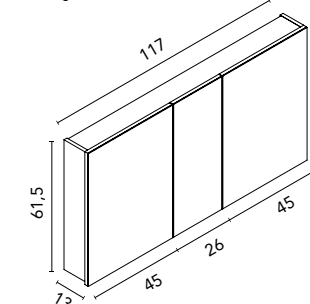

Luminarias

Llum

		€
30	124752	72
50	124753	110

Temperatura 5700K
Llum 30 · 8W / 798LM · Llum 50 · 12W / 1020LM

Luce

		€
30 (Black)	125158	72
30	123395	72
50	123396	110

Temperatura 5700K
Luce 30 · 8W / 525LM · Luce 50 · 7,5W / 1020LM

Uri

		€
20	126073	45
30	126266	72

Temperatura 4000K
Uri 20 · 3W / 300LM · Uri 30 · 4W / 400LM

Sunna

		€
15	126339	101
25	126217	101

Temperatura 4000K
5W / 400LM

Limit

		€
50	127234	88
60	127159	112
80	127160	138
100	127161	162
120	127162	174

Luminaria Limit no apta para camerinos.
Temperatura 4000K
Limit 60 · 15W / 1135LM · Limit 80 · 20W / 1480LM · Limit 100 · 25W / 1790LM · Limit 120 · 30W / 2130LM

Camerinos

Fenix

		ESPEJO	€
80x60	Camerino (50) + espejo (30) · Rev.	C0073470	352
90x60	Camerino (50) + espejo (40) · Rev.	C0073471	358
100x60	Camerino (50) + espejo (50) · Rev.	C0073472	363
100x60	Espejo (25) + camerino (50) + espejo (25) · Rev.	C0073474	453
120x60	Camerino (50) + espejo (70) · Rev.	C0073475	383
120x60	Camerino (50) + espejo (20) + camerino (50) · Rev.	C0073476	592

Distribución interior: 2 estantes de cristal. Altura: 60 cm. Profundidad 13 cm.

Conjunto compuesto por camerino (50x60 cm) junto con espejo más repisa. Camerino con costados exteriores y cantos en espejo, interiores en acabado mokka.

Tirador metálico cromado brillo. Puerta con posibilidad de apertura hacia la derecha o hacia la izquierda.

Espejo con trasera, sin rebaje, de 1,6 cm y canto espejo.

Repisa en gris aluminio satinado.

Medidas en cm.

Camerinos

Nika

	BLANCO	€	GRIS	€
60x61,5	119113	236	119865	255
70x61,5	119114	244	119754	288
80x61,5	119115	257	120094	300
90x61,5	119116	277	119755	309
100x61,5	119117	312	120316	345
120x61,5	119118	352	119756	387

Distribución interior: 2 estantes de cristal. Altura: 61,5 cm. Profundidad 13,5 cm.