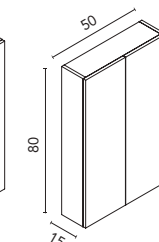

Band · fondo 46

2
CONJUNTO COMPLETO
Luminaria LUCCE 30
Espejo MURANO 80

56 | **Royo**

1
BAND 80 1C2P
Gris Arenado
Mueble + Lavabo
C0074078
416 €

3
Percha SUMI
Cromo Brillo
C0074262
34€

Medidas en cm.

Band · lavabo integrado

		GR21	NO14	BL1B	GR35B	GR16B	€
Set 60 1C2P	Mueble + Lavabo	C0074058	C0074059	C0074060	C0074062	C0074061	389
	Conjunto completo	C0074053	C0074054	C0074055	C0074057	C0074056	444
Set 70 1C2P	Mueble + Lavabo	C0074068	C0074069	C0074070	C0074072	C0074071	411
	Conjunto completo	C0074063	C0074064	C0074065	C0074067	C0074066	464
Set 80 1C2P	Mueble + Lavabo	C0074078	C0074079	C0074080	C0074082	C0074081	416
	Conjunto completo	C0074073	C0074074	C0074075	C0074077	C0074076	478
Set 120 2C4P	Mueble + Lavabo	C0074273	C0074274	C0074275	C0074277	C0074276	806
	Conjunto completo	C0074268	C0074269	C0074270	C0074272	C0074271	888
Set 80 2C1P	Mueble + Lavabo	C0074088	C0074089	C0074090	C0074092	C0074091	416
	Conjunto completo	C0074083	C0074084	C0074085	C0074087	C0074086	478
Set 90 2C1P	Mueble + Lavabo	C0074098	C0074099	C0074100	C0074102	C0074101	464
	Conjunto completo	C0074093	C0074094	C0074095	C0074097	C0074096	565
Set 100 2C1P	Mueble + Lavabo	C0074108	C0074109	C0074110	C0074112	C0074111	478
	Conjunto completo	C0074103	C0074104	C0074105	C0074107	C0074106	585

CONJUNTO COMPLETO: Luminaria Lucce 30 + espejo Murano + lavabo cerámico Enzo blanco brillo + mueble Band.

* Para el conjunto Band 90 2C1P seno desplazado, el lavabo será el lavabo cerámico Slim blanco brillo.

Acabados Band

1
BAND 90 2C1P
Galet Brillo
Mueble + Lavabo
C0074102
464 €

2
CONJUNTO COMPLETO
Luminaria LUCCE 30
Espejo MURANO 90

4
Toallero SUMI
Cromo Brillo
C0073293
64€

3
Columna BAND 2P
Galet Brillo
C0074117
209€

Columna Band

30 2P | Reversible | C0074113 C0074114 C0074115 C0074117 C0074116 | **209**