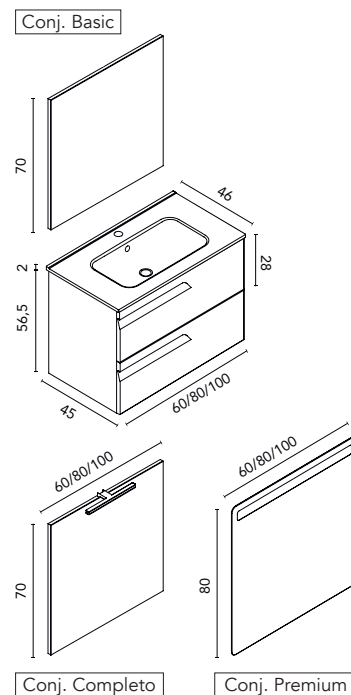

Vitale · lavabo integrado

Set	Componente	BL19	RO6	GR37	MA15M	BL1B	BL22M	AZ6M	€
Set 60 2C	Mueble + Lavabo	C0072397	C0072603	C0072396	C0076611	C0072604	C0076612	C0076613	411
	Conjunto basic	C0078679	C0078673	C0078678	C0078675	C0078674	C0078676	C0078677	457
	Conjunto completo	C0072385	C0072595	C0072384	C0076608	C0072596	C0076609	C0076610	496
	Conjunto premium	C0076412	C0076413	C0076414	C0076449	C0076415	C0076448	C0076450	550
Set 80 2C	Mueble + Lavabo	C0072400	C0072605	C0072399	C0076617	C0072606	C0076618	C0076619	457
	Conjunto basic	C0078686	C0078680	C0078685	C0078682	C0078681	C0078683	C0078684	507
	Conjunto completo	C0072388	C0072597	C0072387	C0076614	C0072598	C0076615	C0076616	549
	Conjunto premium	C0076416	C0076417	C0076418	C0076452	C0076419	C0076451	C0076453	625

CONJUNTO BASIC: Espejo Murano + lavabo cerámico Enzo blanco brillo + mueble Vitale.
CONJUNTO COMPLETO: Luminaria Lucce 30 + espejo Murano + lavabo cerámico Enzo blanco brillo + mueble Vitale.
CONJUNTO PREMIUM: Espejo Lys + lavabo cerámico Enzo blanco brillo + mueble Vitale.

Medidas en cm.