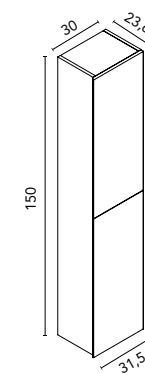

Dai · fondo 46

2
CONJUNTO PREMIUM
Espejo DOME 50

4
Columna STYLE 2P
Roble Nórdico
C0074210
264€

1
DAI 100 2C
Roble Nórdico
Mueble + Encimera
C0074634

3
Lavabo BLOCK
Arena Mate
126289
269€

5
Percha SUMI
Negro Mate
C0074262
34€

Acabados Dai

Roble Nórdico · **RO5**
Tirador Arena

Fresno Samara · **FR2**
Tirador Arena

Arena Mate · **MA15M**
Tirador Arena

Blanco Brillo · **BL18B**
Tirador Blanco

Sofisticado diseño
curvo con encimeras
biseladas

Tiradores sueltos

		ARENA	BLANCO	NEGRO	€
60	2 unidades	129613	129612	129614	36
80	2 unidades	129616	129615	129617	41
100	2 unidades	129619	129618	129620	46

Columna Style

		RO5 Roble Nórdico	FR2 Fresno Samara	MA15M Arena Mate	BL18B Blanco Brillo	€
31,5 2P	Reversible	C0074210	C0074211	C0074214	C0074212	264

DISTRIBUCIÓN INTERIOR: Un estante fijo en madera, dos estantes regulables en madera.
Puertas con cierre amortiguado.

Altos Style

		RO5 Roble Nórdico	FR2 Fresno Samara	MA15M Arena Mate	BL18B Blanco Brillo	€
35 1P	Reversible	C0074263	C0074216	C0073198	C0074218	157
50 2P		C0074215	C0074217	C0073331	C0074219	184

DISTRIBUCIÓN INTERIOR: Dos estantes en cristal.
Puertas con cierre amortiguado.

Más opciones de medidas y acabados en nuestro Catálogo Modular/General.