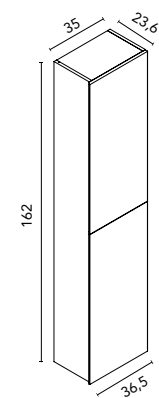

Columna Mio

	RO8 Roble Blanco	OL1 Olmo Gris	MA15M Arena Mate	BL20M Blanco Mate	€	
36,5 2P	Apertura DCH	C0074134	C0074135	C0074136	C0074137	328
	Apertura IZQ	C0074138	C0074139	C0074140	C0074141	328

DISTRIBUCIÓN INTERIOR: Un estante fijo en madera, cuatro estantes regulables en cristal. Puertas con cierre amortiguado.

Altos Style

	RO8 Roble Blanco	OL1 Olmo Gris	MA15M Arena Mate	BL20M Blanco Mate	€	
35 1P	Reversible	C0074690	C0074689	C0073198	C0073197	157
50 2P		C0074692	C0074691	C0073331	C0073199	184

DISTRIBUCIÓN INTERIOR: Dos estantes en cristal. Acabados RO8 y OL1 interior Moka. Acabados MA15M y BL20M interior Gris. Puertas con cierre amortiguado.

Más espejos y accesorios a partir de la página 64.

Medidas en cm.

Más opciones de medidas y acabados en nuestro Catálogo Modular/General.

CATÁLOGO