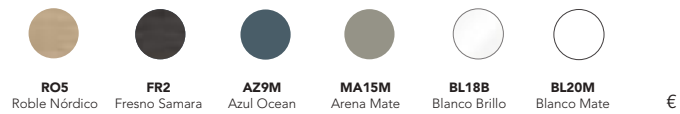

RO5	FR2	AZ9M	MA15M	BL18B	BL20M	€
Set 120 1P2C1P seno centrado	Mueble + Lavabo	C0073388	C0073389	C0077871	C0074209	C0073390	C0074208	977
	Conjunto completo	C0074203	C0074204	C0077872	C0074207	C0074205	C0074206	1058
	Conjunto premium	C0076806	C0076807	C0077873	C0076810	C0076808	C0076809	1163
Set 120 2C2P doble seno	Mueble + Lavabo	C0073392	C0073393	C0077874	C0074202	C0073394	C0074201	917
	Conjunto completo	C0074196	C0074197	C0077875	C0074200	C0074198	C0074199	997
	Conjunto premium	C0076801	C0076802	C0077876	C0076805	C0076803	C0076804	1091
Set 120 2C2P seno IZQ.	Mueble + Lavabo	C0074398	C0074399	C0077877	C0074402	C0074400	C0074401	876
	Conjunto completo	C0074393	C0074394	C0077878	C0074397	C0074395	C0074396	957
	Conjunto premium	C0077239	C0077240	C0077879	C0077243	C0077241	C0077242	1091

CONJUNTO COMPLETO: Luminaria Lucce 30 + espejo Murano + lavabo cerámico Enzo blanco brillo + mueble Alfa.
CONJUNTO PREMIUM: Espejo Blaze + lavabo cerámico Enzo blanco brillo + mueble Alfa.

* Conjunto Alfa 120 1P2C1P llevará la luminaria Lucce 50.
Conjunto Alfa120 2C2P el lavabo será el Slim cerámico seno desplazado.