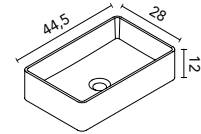

Taos €

44,4x28 | 126290 | **214**

Lavabo solid surface acabado mate.