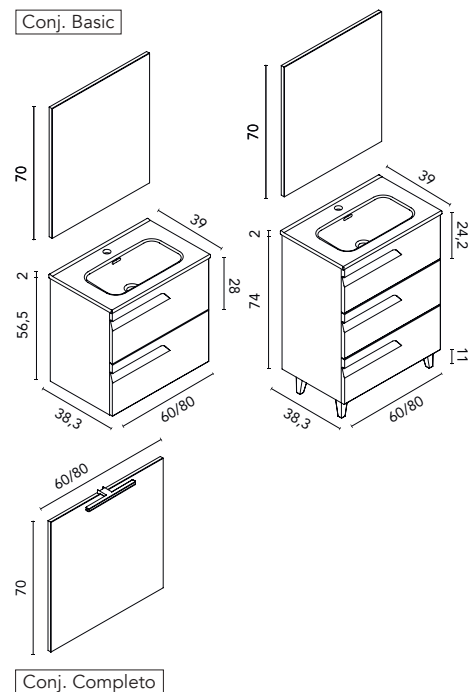

Medidas en cm.

Vitale · fondo reducido

	BL19 Blanco Nature	RO6 Beige Nature	GR37 Gris Nature	MA15M Arena Mate	BL1B Blanco Brillo	BL22M Blanco Mate	AZ6M Azul Navy Mate	€	
Set 60 2C	Mueble + Lavabo	C0072359	C0072591	C0072358	C0076659	C0072592	C0076660	C0076661	411
	Conjunto basic	C0078764	C0078758	C0078763	C0078760	C0078759	C0078761	C0078762	457
	Conjunto completo	C0072353	C0072587	C0072352	C0076656	C0072588	C0076657	C0076658	496
Set 80 2C	Mueble + Lavabo	C0072362	C0072593	C0072361	C0076665	C0072594	C0076666	C0076667	457
	Conjunto basic	C0078771	C0078765	C0078770	C0078767	C0078766	C0078768	C0078769	507
	Conjunto completo	C0072356	C0072589	C0072355	C0076662	C0072590	C0076663	C0076664	549
Set 60 3C	Mueble + Lavabo	C0072377	C0072373	C0072376	C0076671	C0072374	C0076672	C0076673	477
	Conjunto basic	C0078778	C0078772	C0078777	C0078774	C0078773	C0078775	C0078776	523
	Conjunto completo	C0072367	C0072363	C0072366	C0076668	C0072364	C0076669	C0076670	562
Set 80 3C	Mueble + Lavabo	C0072382	C0072378	C0072381	C0076677	C0072379	C0076678	C0076679	523
	Conjunto basic	C0078785	C0078779	C0078784	C0078781	C0078780	C0078782	C0078783	571
	Conjunto completo	C0072372	C0072368	C0072371	C0076674	C0072369	C0076675	C0076676	613

CONJUNTO BASIC: Espejo Murano + lavabo cerámico Spirit blanco brillo + mueble Vitale.
CONJUNTO COMPLETO: Luminaria Luce 30 + espejo Murano + lavabo cerámico Spirit blanco brillo + mueble Vitale.