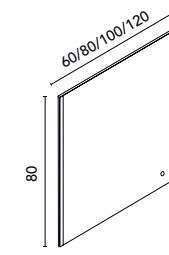

Conj. Premium

Más espejos y accesorios a partir de la página 64.

Vora · lavabo sobre encimera

						€
NO20 Hickory Nature	NO21 Nogal Nocte	BL20M Blanco Mate	VD22M Verde Mineral	MA15M Arena Mate	MA23M Habana Mate	

Set	Mueble + Encimera	C0078595	C0078596	C0078597	C0078598	C0078600	C0078599	€
Set 60 2C	Mueble + Encimera	C0078595	C0078596	C0078597	C0078598	C0078600	C0078599	425
	Conjunto completo	C0078601	C0078602	C0078603	C0078604	C0078606	C0078605	515
	Conjunto premium	C0078607	C0078608	C0078609	C0078610	C0078612	C0078611	620
Set 80 2C	Mueble + Encimera	C0078613	C0078614	C0078615	C0078616	C0078618	C0078617	489
	Conjunto completo	C0078619	C0078620	C0078621	C0078622	C0078624	C0078623	579
	Conjunto premium	C0078625	C0078626	C0078627	C0078628	C0078630	C0078629	669
Set 100 2C	Mueble + Encimera	C0078631	C0078632	C0078633	C0078634	C0078636	C0078635	559
	Conjunto completo	C0078637	C0078638	C0078639	C0078640	C0078642	C0078641	649
	Conjunto premium	C0078643	C0078644	C0078645	C0078646	C0078648	C0078647	759
Set 120 4C	Mueble + Encimera	C0078649	C0078650	C0078651	C0078652	C0078654	C0078653	850
	Conjunto completo	C0078655	C0078656	C0078657	C0078658	C0078660	C0078659	995
	Conjunto premium	C0078661	C0078662	C0078663	C0078664	C0078666	C0078665	1079

Tiradores incluidos. Para muebles de 1C, sifón ahorra espacio incluido. Lavabo no incluido en los conjuntos. Opciones de lavabos en pág. 63.

CONJUNTO COMPLETO: Luminaria Lucce 30 + espejo Murano + encimera en el acabado del mueble + mueble Vora.
CONJUNTO PREMIUM: Espejo Aine + encimera en el acabado del mueble + mueble Vora.