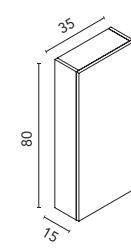

Nisy · fondo 46

Acabados Nisy

Nisy · lavabo integrado

Set	Mueble + Lavabo	C0073999	C0074000	C0074002	C0074003	C0074001	€
Set 60 2C	Mueble + Lavabo	C0073999	C0074000	C0074002	C0074003	C0074001	329
	Conjunto completo	C0073994	C0073995	C0073997	C0073998	C0073996	404
Set 70 2C	Mueble + Lavabo	C0074009	C0074010	C0074012	C0074013	C0074011	350
	Conjunto completo	C0074004	C0074005	C0074007	C0074008	C0074006	431
Set 80 2C	Mueble + Lavabo	C0074019	C0074020	C0074022	C0074023	C0074021	363
	Conjunto completo	C0074014	C0074015	C0074017	C0074018	C0074016	451
Set 100 2C	Mueble + Lavabo	C0074029	C0074030	C0074032	C0074033	C0074031	444
	Conjunto completo	C0074024	C0074025	C0074027	C0074028	C0074026	524
Set 120 4C	Mueble + Lavabo	C0074039	C0074040	C0074042	C0074043	C0074041	713
	Conjunto completo	C0074034	C0074035	C0074037	C0074038	C0074036	835

CONJUNTO COMPLETO: Luminaria Lucce 30 + espejo Murano + lavabo cerámico Enzo blanco brillo + mueble Nisy.

Medidas en cm.

Columna Nisy

30 2P	Reversible	C0074044	C0074045	C0074047	C0074048	C0074046	€
		C0074044	C0074045	C0074047	C0074048	C0074046	194

DISTRIBUCIÓN INTERIOR: Un estante fijo en madera, dos estantes regulables en madera. Puertas con cierre amortiguado.

Altos Style

35 1P	Reversible	C0070622	C0070619	C0074049	C0074050	C0070620	€
50 2P		C0070626	C0070623	C0074051	C0074052	C0070624	157 184

DISTRIBUCIÓN INTERIOR: Dos estantes en madera. Interior Gris. Acabado BL1B interior blanco. Puertas con cierre amortiguado.

Más espejos y accesorios a partir de la página 64.