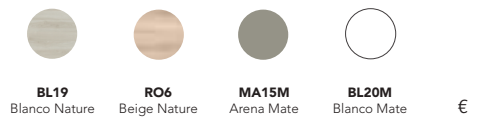

CONJUNTO PREMIUM: Espejo Nuar + lavabo cerámico Trend blanco brillo + mueble Wave.

Columna Wave

		BL19 Blanco Nature	RO6 Beige Nature	MA15M Arena Mate	BL20M Blanco Mate	€
35 2P	Reversible	C0073316	C0073317	C0073319	C0073320	290