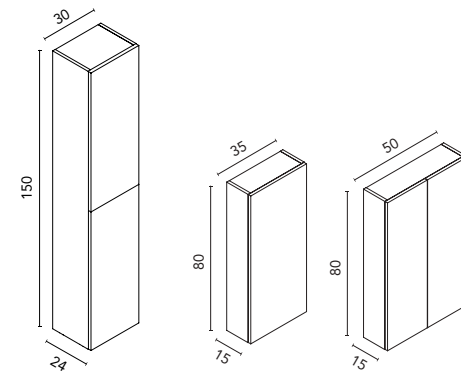

2
CONJUNTO BASIC
Espejo MURANO 80

3
Alto STYLE 1P
Verde Pure
C0077537
157€

4
Toallero SUMI
Cromo Brillo
C0073293
64€

1
VIDA 80 2C
Verde Pure
Mueble + Lavabo
C0077849
418€

Más opciones de medidas y acabados en nuestro Catálogo Modular/General.

CATÁLOGO

Tiradores sueltos

		BLANCO	NEGRO	€
80	1 unidad	126747	126749	18
100	1 unidad	126750	126752	25

Acabados mate.

Columna Style +

	GR21	NO14	RO12	VD19	BL1B	BL22M	AZ6M	GR16B	NG3M	€	
	Gris Arenado	Nogal Arenado	Roble Eternity	Verde Pure	Blanco Brillo	Blanco Mate	Azul Navy Mate	Antracita Brillo	Negro Mate		
30 2P	Rev.	C0074164	C0074165	C0076757	C0077545	C0074166	C0074675	C0074677	C0074167	C0074678	231

DISTRIBUCIÓN INTERIOR: Un estante fijo en madera, dos estantes regulables en madera. Puertas con apertura y cierre push.

Altos Style

	GR21	NO14	RO12	VD19	BL1B	BL22M	AZ6M	GR16B	NG3M	€	
	Gris Arenado	Nogal Arenado	Roble Eternity	Verde Pure	Blanco Brillo	Blanco Mate	Azul Navy Mate	Antracita Brillo	Negro Mate		
35 1P	Rev.	C0072032	C0070622	C0076826	C0077537	C0070619	C0074680	C0074682	C0070620	C0074683	157
50 2P		C0072036	C0070626	C0076827	C0077541	C0070623	C0074684	C0074686	C0070624	C0074687	184

DISTRIBUCIÓN INTERIOR: Dos estantes en cristal. Para los acabados GR21, NO14, BL1B y GR16B dos estantes en madera. Puertas con cierre amortiguado.

Acabados Vida

Gris Arenado · GR21

Nogal Arenado · NO14

Roble Eternity · RO12

Verde Pure · VD19

Blanco Brillo · BL1B

Blanco Mate · BL22M

Azul Navy Mate · AZ6M

Antracita Brillo · GR16B

Negro Mate · NG3M