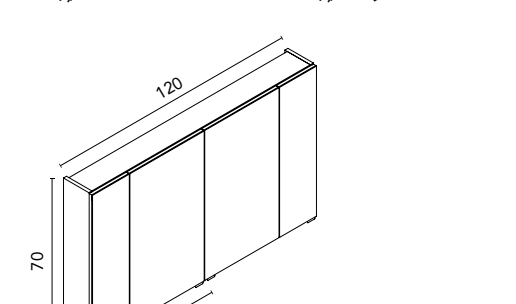

Distribución interior: 2 estantes de cristal. Altura: 61,5 cm. Profundidad 13,5 cm.

Camerino con bisagras de cierre amortiguado. Perfil disponible en dos acabados, lacado blanco y melamina gris metálica.