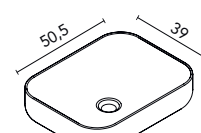

Lavabo solid surface acabado mate.

Zala  €

36x36 | 125817 | **118**

Lavabo cerámico acabado brillo.

Nomia  €

50x39 | 125818 | **118**

Lavabo cerámico acabado brillo.

Espejos con luz integrada