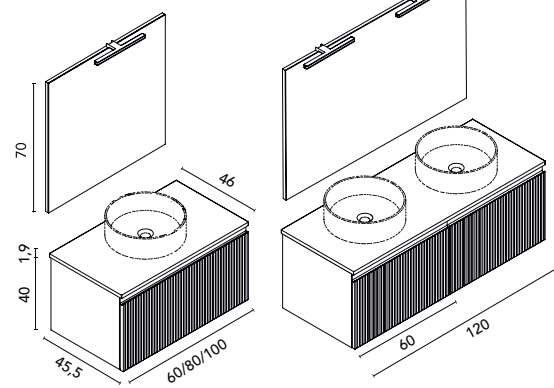

Conj. Completo