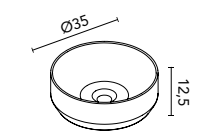

Volta  €

53x31 | 126724 | **214**

Lavabo solid surface acabado mate.

Nysa  €

Ø35 | 125816 | **118**

Lavabo cerámico acabado brillo.

Taos  €

44,4x28 | 126290 | **214**