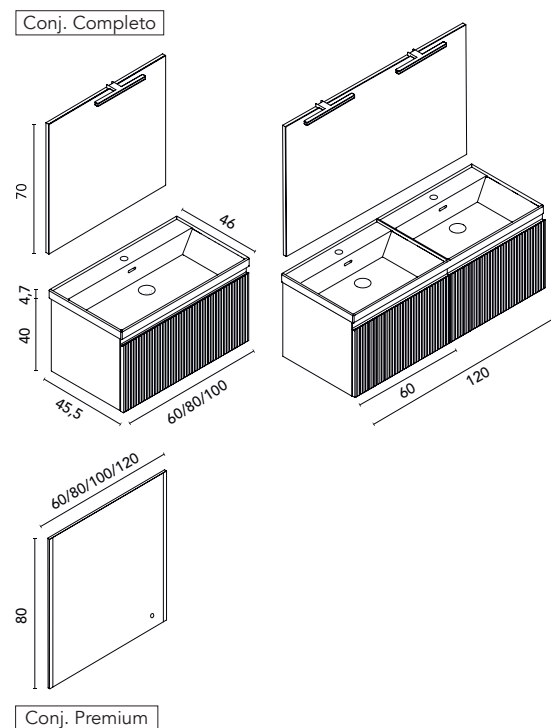

Medidas en cm.

Vora · lavabo integrado Cairo

		NO20 Hickory Nature	NO21 Nogal Nocte	BL20M Blanco Mate	VD22M Verde Mineral	MA15M Arena Mate	MA23M Habana Mate	€
Set 60 1C	Mueble + Lavabo	C0078429	C0078432	C0078427	C0078428	C0078431	C0078430	385
	Conjunto completo	C0078435	C0078436	C0078433	C0078434	C0078438	C0078437	479
	Conjunto premium	C0078441	C0078442	C0078439	C0078440	C0078444	C0078443	595
Set 80 1C	Mueble + Lavabo	C0078016	C0078017	C0078014	C0078015	C0078446	C0078445	438
	Conjunto completo	C0078020	C0078021	C0078018	C0078019	C0078448	C0078447	538
	Conjunto premium	C0078024	C0078025	C0078022	C0078023	C0078450	C0078449	638
Set 100 1C	Mueble + Lavabo	C0078028	C0078029	C0078026	C0078027	C0078452	C0078451	560
	Conjunto completo	C0078032	C0078033	C0078030	C0078031	C0078454	C0078453	660
	Conjunto premium	C0078036	C0078037	C0078034	C0078035	C0078456	C0078455	770
Set 120 2C	Mueble + Lavabo	C0078459	C0078460	C0078457	C0078458	C0078462	C0078461	830
	Conjunto completo	C0078465	C0078466	C0078463	C0078464	C0078468	C0078467	985
	Conjunto premium	C0078471	C0078472	C0078469	C0078470	C0078474	C0078473	1095

Tiradores incluidos. Para muebles de 1C, sifón ahorra espacio incluido.

CONJUNTO COMPLETO: Luminaria Luce 30 + espejo Murano + lavabo cerámico Cairo blanco brillo + mueble Vora.
CONJUNTO PREMIUM: Espejo Aine + lavabo cerámico Cairo blanco brillo + mueble Vora.