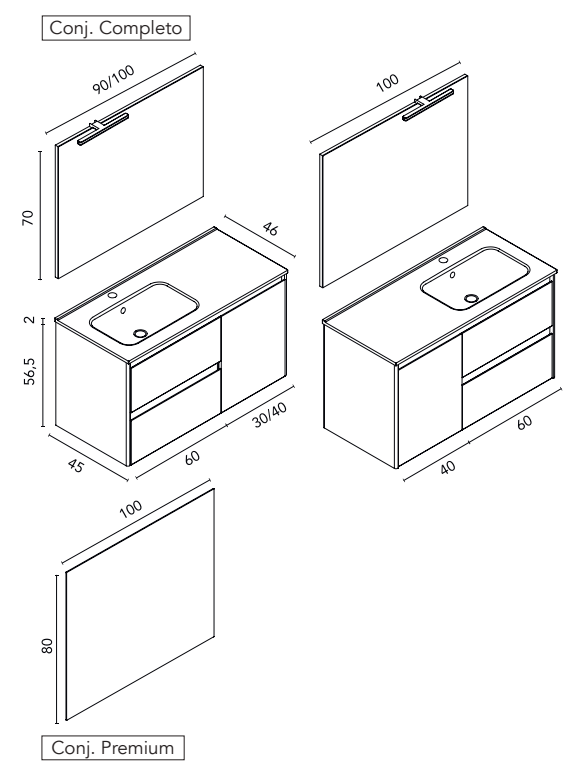

Conj. Completo Conj. Premium

Más espejos y accesorios a partir de la página 64.

Alfa · lavabo integrado

	ROS	FR2	AZ9M	MA15M	BL18B	BL20M	€	
Set 90 2C1P	Mueble + Lavabo	C0073380	C0073381	C0077864	C0074188	C0073382	C0074187	646
	Conjunto completo	C0074182	C0074183	C0077865	C0074186	C0074184	C0074185	727
Set 100 2C1P	Mueble + Lavabo	C0074643	C0074644	C0077866	C0074647	C0074645	C0074646	712
	Conjunto completo	C0074638	C0074639	C0077867	C0074642	C0074640	C0074641	803
Set 100 1P2C	Mueble + Lavabo	C0074653	C0074654	C0077869	C0074657	C0074655	C0074656	712
	Conjunto completo	C0074648	C0074649	C0077870	C0074652	C0074650	C0074651	803
Set 100 1P2C	Conjunto premium	C0076791	C0076792	C0077868	C0076795	C0076793	C0076794	977
	Conjunto premium	C0076796	C0076797	C0077891	C0076800	C0076798	C0076799	977

CONJUNTO COMPLETO: Luminaria Lucce 30 + espejo Murano + lavabo cerámico Enzo blanco brillo + mueble Alfa.
CONJUNTO PREMIUM: Espejo Blaze + lavabo cerámico Enzo blanco brillo + mueble Alfa.
* Para el conjunto Alfa 90 2C1P, el lavabo será el lavabo cerámico Slim blanco brillo.