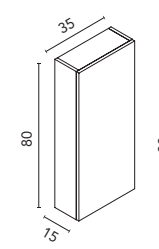

Mio Compact · fondo 46

2
CONJUNTO COMPLETO
Luminaria LUCCE 30
Espejo MURANO 80

3
Columna MIO 2P
Olmo Gris · DCH
C0074135
328€

1
MIO 80 2C
Olmo Gris
Mueble + Lavabo
C0074124
560€

2
CONJUNTO PREMIUM
Espejo LYS 100

3
Alto STYLE 2P
Roble Blanco
C0074692
184€

1
MIO 100 2C
Roble Blanco
Mueble + Lavabo
C0074131

Mio · lavabo integrado

	RO8 Roble Blanco	OL1 Olmo Gris	MA15M Arena Mate	BL20M · TN Blanco Mate	BL20M · TB Blanco Mate	€	
Set 80 2C	Mueble + Lavabo	C0074123	C0074124	C0074125	C0073467	C0073332	560
	Conjunto completo	C0074118	C0074119	C0074120	C0074121	C0074122	667
	Conjunto premium	C0074696	C0074697	C0074698	C0074699	C0074700	750
Set 100 2C	Mueble + Lavabo	C0074131	C0074132	C0074133	C0073468	C0073333	687
	Conjunto completo	C0074126	C0074127	C0074128	C0074129	C0074130	808
	Conjunto premium	C0074701	C0074702	C0074703	C0074704	C0074705	893

CONJUNTO COMPLETO: Luminaria Lucce 30 + espejo Murano + lavabo cerámico Enzo blanco brillo + mueble Mio.
CONJUNTO PREMIUM: Espejo Lys + lavabo cerámico Enzo blanco brillo + mueble Mio.

Acabados Mio

Columna Mio

	RO8 Roble Blanco	OL1 Olmo Gris	MA15M Arena Mate	BL20M Blanco Mate	€	
36,5 2P	Apertura DCH	C0074134	C0074135	C0074136	C0074137	328
	Apertura IZQ	C0074138	C0074139	C0074140	C0074141	328

DISTRIBUCIÓN INTERIOR: Un estante fijo en madera, cuatro estantes regulables en cristal. Puertas con cierre amortiguado.

Altos Style

	RO8 Roble Blanco	OL1 Olmo Gris	MA15M Arena Mate	BL20M Blanco Mate	€	
35 1P	Reversible	C0074690	C0074689	C0073198	C0073197	157
50 2P		C0074692	C0074691	C0073331	C0073199	184

DISTRIBUCIÓN INTERIOR: Dos estantes en cristal. Acabados RO8 y OL1 interior Moka. Acabados MA15M y BL20M interior Gris. Puertas con cierre amortiguado.

Más espejos y accesorios a partir de la página 64.

Medidas en cm.