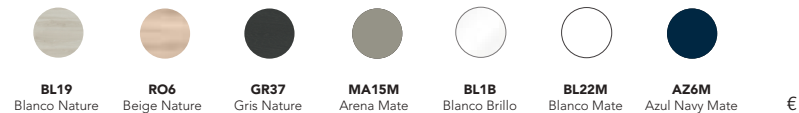

Columna Vitale

30 2P	Rev.	C0072580	C0072005	C0072579	C0076680	C0048601	C0076681	C0076682	282

DISTRIBUCIÓN INTERIOR: Un estante fijo en madera, dos estantes regulables en madera. Puertas con cierre amortiguado.