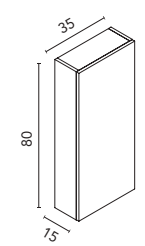

Dai · fondo 46

2
CONJUNTO PREMIUM
Espejo DOME 50

4
Columna STYLE 2P
Roble Nórdico
C0074210
264€

1
DAI 100 2C
Roble Nórdico
Mueble + Encimera
C0074634

3
Lavabo BLOCK
Arena Mate
126289
269€

5
Percha SUMI
Negro Mate
C0074262
34€

Acabados Dai

Roble Nórdico · **RO5**
Tirador Arena

Fresno Samara · **FR2**
Tirador Arena

Arena Mate · **MA15M**
Tirador Arena

Blanco Brillo · **BL18B**
Tirador Blanco

Sofisticado diseño
curvo con encimeras
biseladas

Tiradores sueltos

		ARENA	BLANCO	NEGRO	€
60	2 unidades	129613	129612	129614	36
80	2 unidades	129616	129615	129617	41
100	2 unidades	129619	129618	129620	46

Columna Style

		RO5 Roble Nórdico	FR2 Fresno Samara	MA15M Arena Mate	BL18B Blanco Brillo	€
31,5 2P	Reversible	C0074210	C0074211	C0074214	C0074212	264

DISTRIBUCIÓN INTERIOR: Un estante fijo en madera, dos estantes regulables en madera.
Puertas con cierre amortiguado.

Altos Style

		RO5 Roble Nórdico	FR2 Fresno Samara	MA15M Arena Mate	BL18B Blanco Brillo	€
35 1P	Reversible	C0074263	C0074216	C0073198	C0074218	157
50 2P		C0074215	C0074217	C0073331	C0074219	184

DISTRIBUCIÓN INTERIOR: Dos estantes en cristal.
Puertas con cierre amortiguado.

Más opciones de medidas y acabados en nuestro Catálogo Modular/General.