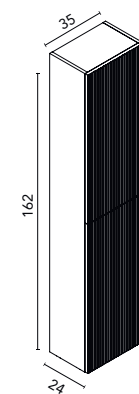

Cajitas organizadoras en fumé cuero para el interior del mueble de un cajón.

Columna Dupla

						€		
NO20 Hickory Nature	NO21 Nogal Noite	BL20M Blanco Mate	VD22M Verde Mineral	MA15M Arena Mate	MA23M Habana Mate			
35 2P	Reversible	C0078260	C0078261	C0078258	C0078259	C0078668	C0078667	353

DISTRIBUCIÓN INTERIOR: Un estante fijo en madera, dos estantes regulables en madera. Puertas con apertura y cierre push.

Altos Dupla

						€		
NO20 Hickory Nature	NO21 Nogal Noite	BL20M Blanco Mate	VD22M Verde Mineral	MA15M Arena Mate	MA23M Habana Mate			
35 1P	Reversible	C0078264	C0078265	C0078262	C0078263	C0078670	C0078669	227
50 2P		C0078268	C0078269	C0078266	C0078267	C0078672	C0078671	279

DISTRIBUCIÓN INTERIOR: Dos estantes en cristal. Interior acabado moka. Puertas con cierre amortiguado.

Más espejos y accesorios a partir de la página 64.