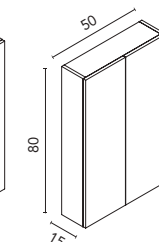

Niwa · suspendido · fondo 46

2
CONJUNTO BASIC
Espejo MURANO 60

3
Alto STYLE 2P
Roble Arenado
C0075670
184€

New 1
NIWA 60 1C1H
Roble Arenado
Mueble + Lavabo
C0073808
229 €

2
CONJUNTO BASIC
Espejo MURANO 80

1 New
NIWA 80 1C1H
Fumé Arenado
Mueble + Lavabo
C0073816
259 €

Medidas en cm.

Niwa · lavabo integrado

		RO3	MA14	BL1B	€
Set 60 1C1H	Mueble + Lavabo	C0073808	C0073810	C0073806	229
	Conjunto basic	C0074344	C0074345	C0074343	265
Set 80 1C1H	Mueble + Lavabo	C0073814	C0073816	C0073812	259
	Conjunto basic	C0074350	C0074351	C0074349	299

CONJUNTO BASIC: Espejo Murano + lavabo cerámico Enzo blanco brillo + mueble Niwa.

Column Style+

35 2P | Reversible | C0078888 | C0078889 | C0074166 | **231 €**

DISTRIBUCIÓN INTERIOR: Un estante fijo en madera, dos estantes regulables en madera. Puertas con apertura y cierre push.

Altos Style

35 1P | Reversible | C0075663 | C0073966 | C0070619 | **157 €**
50 2P | C0075670 | C0073971 | C0070623 | **184 €**

DISTRIBUCIÓN INTERIOR: Dos estantes en cristal. Puertas con cierre amortiguado.

Acabados Niwa

Más espejos y accesorios a partir de la página 64.