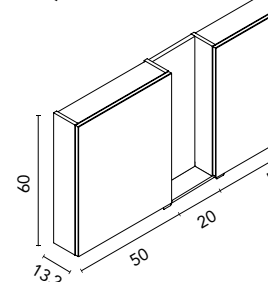

Camerinos

Fenix

		ESPEJO	€
80x60	Camerino (50) + espejo (30) · Rev.	C0073470	352
90x60	Camerino (50) + espejo (40) · Rev.	C0073471	358
100x60	Camerino (50) + espejo (50) · Rev.	C0073472	363
100x60	Espejo (25) + camerino (50) + espejo (25) · Rev.	C0073474	453
120x60	Camerino (50) + espejo (70) · Rev.	C0073475	383
120x60	Camerino (50) + espejo (20) + camerino (50) · Rev.	C0073476	592

Distribución interior: 2 estantes de cristal. Altura: 60 cm. Profundidad 13 cm.

Conjunto compuesto por camerino (50x60 cm) junto con espejo más repisa. Camerino con costados exteriores y cantos en espejo, interiores en acabado mokka.

Tirador metálico cromado brillo. Puerta con posibilidad de apertura hacia la derecha o hacia la izquierda.

Espejo con trasera, sin rebaje, de 1,6 cm y canto espejo.

Repisa en gris aluminio satinado.

Medidas en cm.