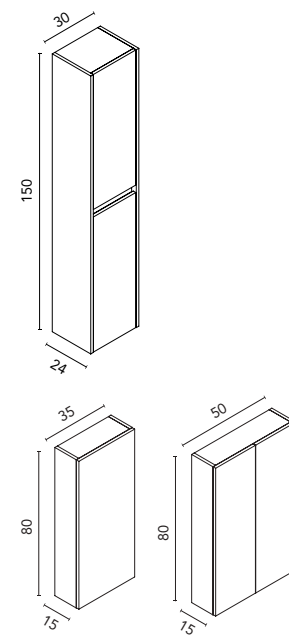

Sansa · a suelo · fondo 46

Acabados Sansa

Sansa · lavabo integrado

	GR21 Gris Arenado	RO14 Roble Colonial	NO14 Nogal Arenado	BL1B Blanco Brillo	AZ6B Azul Navy Brillo	GR16B Antracita Brillo	€	
Set 60 3C	Mueble + Lavabo	C0072558	C0076737	C0072559	C0072556	C0076738	C0072557	365
	Conjunto basic	C0078191	C0078193	C0078192	C0078189	C0078194	C0078190	395
	Conjunto completo	C0072543	C0076735	C0072544	C0072541	C0076736	C0072542	431
Set 80 3C	Mueble + Lavabo	C0072514	C0076741	C0072515	C0072512	C0076742	C0072513	418
	Conjunto basic	C0078197	C0078199	C0078198	C0078195	C0078200	C0078196	443
	Conjunto completo	C0072504	C0076739	C0072505	C0072502	C0076740	C0072503	483
Set 100 3C	Mueble + Lavabo	C0072519	C0076745	C0072520	C0072517	C0076746	C0072518	509
	Conjunto basic	C0078203	C0078205	C0078204	C0078201	C0078206	C0078202	528
	Conjunto completo	C0072509	C0076743	C0072510	C0072507	C0076744	C0072508	576
Set 120 6C	Mueble + Lavabo	C0072634	C0076749	C0072635	C0072632	C0076750	C0072633	770
	Conjunto basic	C0078209	C0078211	C0078210	C0078207	C0078212	C0078208	798
	Conjunto completo	C0072629	C0076747	C0072630	C0072627	C0076748	C0072628	870

CONJUNTO BASIC: Espejo Murano + lavabo cerámico Enzo blanco brillo + mueble Sansa.
CONJUNTO COMPLETO: Luminaria Uri 30 + espejo Murano + lavabo cerámico Enzo blanco brillo + mueble Sansa.

Columna Sansa

	GR21 Gris Arenado	RO14 Roble Colonial	NO14 Nogal Arenado	BL1B Blanco Brillo	AZ6B Azul Navy Brillo	GR16B Antracita Brillo	€
30 2P | Rev.	C0074113	C0076751	C0074114	C0074115	C0076752	C0074116	203

DISTRIBUCIÓN INTERIOR: Un estante fijo en madera, dos estantes regulables en madera. Puertas con cierre amortiguado.

Altos Style