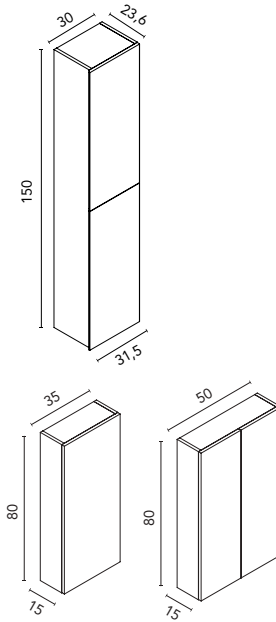

Columna Style

30 2P	Reversible	C0074210	C0074211	C0077880	C0074214	C0074212	C0074213	264
--------------	------------	----------	----------	----------	----------	----------	----------	------------

DISTRIBUCIÓN INTERIOR: Un estante fijo en madera, dos estantes regulables en madera.
Puertas con cierre amortiguado.