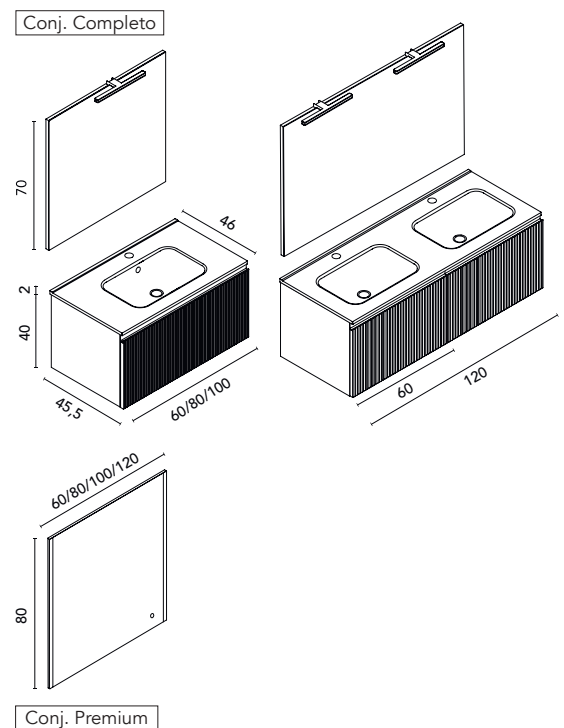

Vora · fondo 46

Vora · lavabo integrado Enzo

Set	Mueble + Lavabo	NO20	NO21	BL20M	VD22M	MA15M	MA23M	€
Set 60 1C	Mueble + Lavabo	C0078331	C0078332	C0078333	C0078334	C0078336	C0078335	365
	Conjunto completo	C0078337	C0078338	C0078339	C0078340	C0078342	C0078341	459
	Conjunto premium	C0078343	C0078344	C0078345	C0078346	C0078348	C0078347	575
Set 80 1C	Mueble + Lavabo	C0078065	C0078066	C0078063	C0078064	C0078350	C0078349	418
	Conjunto completo	C0078069	C0078070	C0078067	C0078068	C0078352	C0078351	510
	Conjunto premium	C0078073	C0078074	C0078071	C0078072	C0078354	C0078353	615
Set 100 1C	Mueble + Lavabo	C0078077	C0078078	C0078075	C0078076	C0078356	C0078355	540
	Conjunto completo	C0078081	C0078082	C0078079	C0078080	C0078358	C0078357	646
	Conjunto premium	C0078085	C0078086	C0078083	C0078084	C0078360	C0078359	756
Set 120 2C	Mueble + Lavabo	C0078361	C0078362	C0078363	C0078364	C0078366	C0078365	795
	Conjunto completo	C0078367	C0078368	C0078369	C0078370	C0078372	C0078371	950
	Conjunto premium	C0078373	C0078374	C0078375	C0078376	C0078378	C0078377	1060

Tiradores incluidos. Para muebles de 1C, sifón ahorra espacio incluido.

CONJUNTO COMPLETO: Luminaria Luce 30 + espejo Murano + lavabo cerámico Enzo blanco brillo + mueble Vora.
CONJUNTO PREMIUM: Espejo Aine + lavabo cerámico Enzo blanco brillo + mueble Vora.