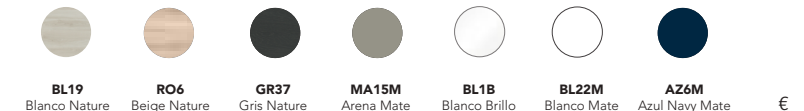

Lavabo no incluido en los conjuntos. Opciones de lavabos en pág. 63.

CONJUNTO BASIC: Espejo Murano + encimera en PVC Blanco Mate* + mueble Vitale.

CONJUNTO COMPLETO: Luminaria Lucce 30 + espejo Murano + encimera en PVC Blanco Mate* + mueble Vitale.

* Encimera PVC Arena Mate para el acabado de mueble MA15M (Arena Mate).

Medidas en cm.

Vitale · lavabo integrado

	Mueble + Lavabo	C0072421	C0072619	C0072420	C0076635	C0072620	C0076636	C0076637	€
Set 60 3C	Conjunto basic	C0078736	C0078730	C0078735	C0078732	C0078731	C0078733	C0078734	523
	Conjunto completo	C0072409	C0072611	C0072408	C0076632	C0072612	C0076633	C0076634	562
Set 80 3C	Mueble + Lavabo	C0072424	C0072621	C0072423	C0076641	C0072622	C0076642	C0076643	523
	Conjunto basic	C0078743	C0078737	C0078742	C0078739	C0078738	C0078740	C0078741	571
	Conjunto completo	C0072412	C0072613	C0072411	C0076638	C0072614	C0076639	C0076640	613
Set 100 3C	Mueble + Lavabo	C0072427	C0072623	C0072426	C0076647	C0072624	C0076648	C0076649	602
	Conjunto basic	C0078750	C0078744	C0078749	C0078746	C0078745	C0078747	C0078748	682
	Conjunto completo	C0072415	C0072615	C0072414	C0076644	C0072616	C0076645	C0076646	727
Set 120 6C	Mueble + Lavabo	C0072430	C0072625	C0072429	C0076653	C0072626	C0076654	C0076655	1059
	Conjunto basic	C0078757	C0078751	C0078756	C0078753	C0078752	C0078754	C0078755	1115
	Conjunto completo	C0072418	C0072617	C0072417	C0076650	C0072618	C0076651	C0076652	1165