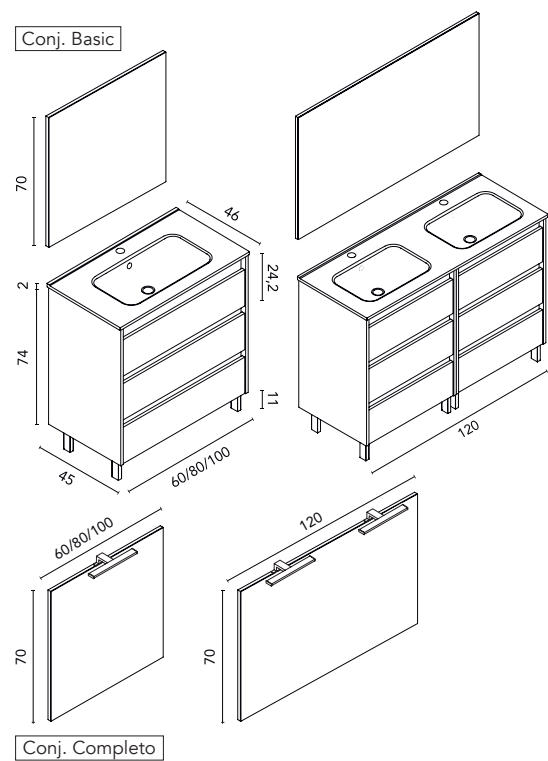

Roble Colonial · RO14

Nogal Arenado · NO14

Blanco Brillo · BL1B

Azul Navy Brillo · AZ6B

Antracita Brillo · GR16B

Medidas en cm.

Sansa · lavabo integrado

	GR21 Gris Arenado	RO14 Roble Colonial	NO14 Nogal Arenado	BL1B Blanco Brillo	AZ6B Azul Navy Brillo	GR16B Antracita Brillo	€	
Set 60 3C	Mueble + Lavabo	C0072558	C0076737	C0072559	C0072556	C0076738	C0072557	365
	Conjunto basic	C0078191	C0078193	C0078192	C0078189	C0078194	C0078190	395
	Conjunto completo	C0072543	C0076735	C0072544	C0072541	C0076736	C0072542	431
Set 80 3C	Mueble + Lavabo	C0072514	C0076741	C0072515	C0072512	C0076742	C0072513	418
	Conjunto basic	C0078197	C0078199	C0078198	C0078195	C0078200	C0078196	443
	Conjunto completo	C0072504	C0076739	C0072505	C0072502	C0076740	C0072503	483
Set 100 3C	Mueble + Lavabo	C0072519	C0076745	C0072520	C0072517	C0076746	C0072518	509
	Conjunto basic	C0078203	C0078205	C0078204	C0078201	C0078206	C0078202	528
	Conjunto completo	C0072509	C0076743	C0072510	C0072507	C0076744	C0072508	576
Set 120 6C	Mueble + Lavabo	C0072634	C0076749	C0072635	C0072632	C0076750	C0072633	770
	Conjunto basic	C0078209	C0078211	C0078210	C0078207	C0078212	C0078208	798
	Conjunto completo	C0072629	C0076747	C0072630	C0072627	C0076748	C0072628	870