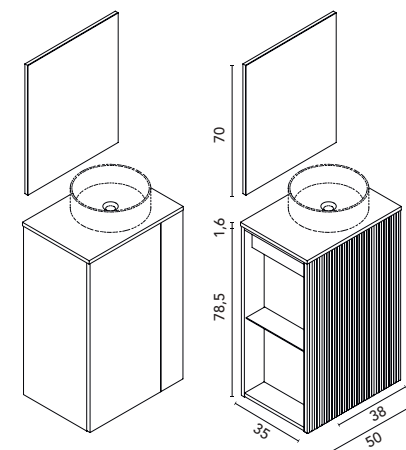

Blanco Mate · BL20M

Arena Mate · MA15M

2
CONJUNTO BASIC
Espejo MURANO 50

3
Lavabo SUN
Arena Mate
126288
269€

New 1
BASSI 50 1P
Arena Mate · IZQ
Mueble + Encimera
C0078813
265€

Conj. Basic IZQ

Conj. Basic DCH