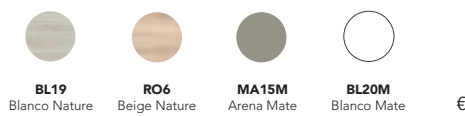

BL19 Blanco Nature	RO6 Beige Nature	MA15M Arena Mate	BL20M Blanco Mate	€
Set 80 1C	Mueble + Lavabo	C0073286	C0073287	C0073289	C0073290	579
	Conjunto completo	C0073276	C0073277	C0073279	C0073280	667
	Conjunto premium	C0074706	C0074707	C0074708	C0074709	776
Set 100 1C	Mueble + Lavabo	C0073291	C0073292	C0073294	C0073295	654
	Conjunto completo	C0073281	C0073282	C0073284	C0073285	755
	Conjunto premium	C0074710	C0074711	C0074712	C0074713	855
Set 80 2C	Mueble + Lavabo	C0073307	C0073308	C0073310	C0073311	680
	Conjunto completo	C0073296	C0073297	C0073299	C0073300	760
	Conjunto premium	C0074714	C0074715	C0074716	C0074717	854
Set 100 2C	Mueble + Lavabo	C0073315	C0073306	C0073312	C0073314	749
	Conjunto completo	C0073301	C0073302	C0073304	C0073305	835
	Conjunto premium	C0074718	C0074719	C0074720	C0074721	923

Para muebles de 1C, una cajita organizadora.

Para muebles de 2C, dos cajitas para el cajón inferior.

CONJUNTO COMPLETO: Luminaria Lucce 30 + espejo Murano + lavabo cerámico Trend blanco brillo + mueble Wave.

CONJUNTO PREMIUM: Espejo Nuar + lavabo cerámico Trend blanco brillo + mueble Wave.