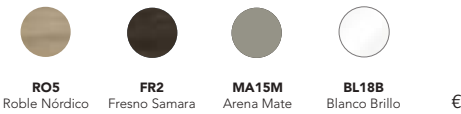

5
Toallero SUMI
Negro Mate
C0073303
64€

Conj. Completo

Conj. Premium

Medidas en cm.

Dai · lavabo integrado

	RO5 Roble Nórdico	FR2 Fresno Samara	MA15M Arena Mate	BL18B Blanco Brillo	€	
Set 60 2C	Mueble + Lavabo	C0076844	C0076845	C0076846	C0076847	460
	Conjunto completo	C0076836	C0076837	C0076838	C0076839	536
	Conjunto premium	C0076840	C0076841	C0076842	C0076843	634
Set 80 2C	Mueble + Lavabo	C0074598	C0074599	C0074600	C0074601	510
	Conjunto completo	C0074590	C0074591	C0074592	C0074593	594
	Conjunto premium	C0074594	C0074595	C0074596	C0074597	724
Set 100 2C	Mueble + Lavabo	C0074610	C0074611	C0074612	C0074613	594
	Conjunto completo	C0074602	C0074603	C0074604	C0074605	678
	Conjunto premium	C0074606	C0074607	C0074608	C0074609	812