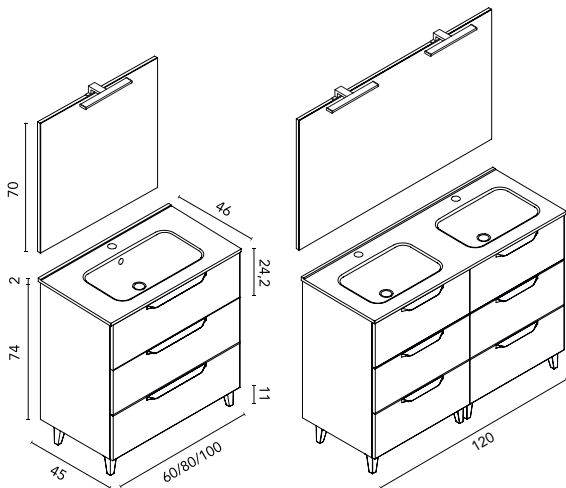

Conj. Completo

Medidas en cm.

Urban · lavabo integrado

		BL19 Blanco Nature	RO6 Beige Nature	GR37 Gris Nature	BL20M Blanco Mate	€
Set 60 3C	Mueble + Lavabo	C0073259	C0073256	C0073258	C0073257	539
	Conjunto completo	C0073243	C0073240	C0073242	C0073241	626
Set 80 3C	Mueble + Lavabo	C0073263	C0073260	C0073262	C0073261	579
	Conjunto completo	C0073247	C0073244	C0073246	C0073245	674
Set 100 3C	Mueble + Lavabo	C0073267	C0073264	C0073266	C0073265	674
	Conjunto completo	C0073251	C0073248	C0073250	C0073249	802
Set 120 6C	Mueble + Lavabo	C0073271	C0073268	C0073270	C0073269	1172
	Conjunto completo	C0073255	C0073252	C0073254	C0073253	1289

CONJUNTO COMPLETO: Luminaria Uri 30 + espejo Murano + lavabo cerámico Enzo blanco brillo + mueble Urban.