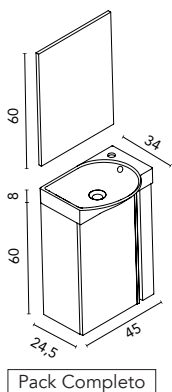

Elegance · pack

- **GR21**
  Gris Arenado
- **NO14**
  Nogal Arenado
- **BL1B**
  Blanco Brillo
- **GR35B**
  Galet Brillo
- **GR16B**
  Antracita Brillo

45 1P | Pack completo | C0071640 C0071639 C0071641 C0073565 C0071644 | **274**

PACK COMPLETO: Mueble Elegance + lavabo cerámico + espejo. Pack indivisible (50x75x32,5 cm).
Distribución interior puertas: Un estante en madera.

Medidas en cm.