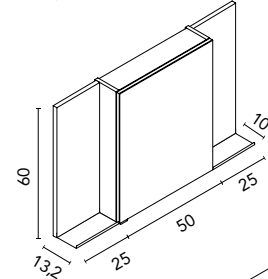

Camerinos

Fenix

		ESPEJO	€
80x60	Camerino (50) + espejo (30) · Rev.	C0073470	352
90x60	Camerino (50) + espejo (40) · Rev.	C0073471	358
100x60	Camerino (50) + espejo (50) · Rev.	C0073472	363
100x60	Espejo (25) + camerino (50) + espejo (25) · Rev.	C0073474	453
120x60	Camerino (50) + espejo (70) · Rev.	C0073475	383
120x60	Camerino (50) + espejo (20) + camerino (50) · Rev.	C0073476	592

Distribución interior: 2 estantes de cristal. Altura: 60 cm. Profundidad 13 cm.

Conjunto compuesto por camerino (50x60 cm) junto con espejo más repisa. Camerino con costados exteriores y cantos en espejo, interiores en acabado mokka.

Tirador metálico cromado brillo. Puerta con posibilidad de apertura hacia la derecha o hacia la izquierda.

Espejo con trasera, sin rebaje, de 1,6 cm y canto espejo.

Repisa en gris aluminio satinado.

Medidas en cm.