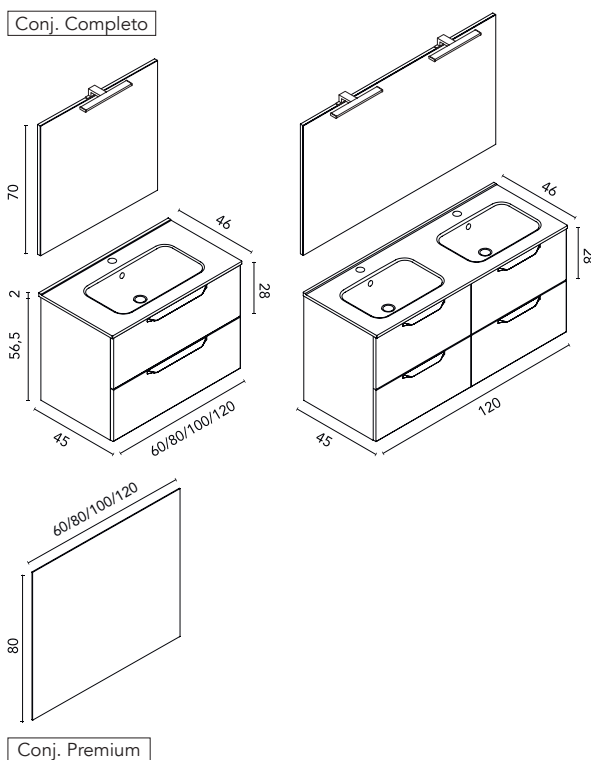

Medidas en cm.

Urban · lavabo integrado

		BL19 Blanco Nature	RO6 Beige Nature	GR37 Gris Nature	BL20M Blanco Mate	€
Set 60 2C	Mueble + Lavabo	C0073223	C0073220	C0073222	C0073221	464
	Conjunto completo	C0073203	C0073200	C0073202	C0073201	551
	Conjunto premium	C0076428	C0076429	C0076430	C0076431	644
Set 80 2C	Mueble + Lavabo	C0073227	C0073224	C0073226	C0073225	511
	Conjunto completo	C0073207	C0073204	C0073206	C0073205	607
	Conjunto premium	C0076432	C0076433	C0076434	C0076435	699
Set 100 2C	Mueble + Lavabo	C0073231	C0073228	C0073230	C0073229	593
	Conjunto completo	C0073211	C0073208	C0073210	C0073209	694
	Conjunto premium	C0076436	C0076437	C0076438	C0076439	788
Set 120 2C	Mueble + Lavabo	C0073235	C0073232	C0073234	C0073233	868
	Conjunto completo	C0073215	C0073212	C0073214	C0073213	970
	Conjunto premium	C0076440	C0076441	C0076442	C0076443	1061
Set 120 4C	Mueble + Lavabo	C0073239	C0073236	C0073238	C0073237	957
	Conjunto completo	C0073219	C0073216	C0073218	C0073217	1072
	Conjunto premium	C0076444	C0076445	C0076446	C0076447	1164

CONJUNTO COMPLETO: Luminaria Uri 30 + espejo Murano + lavabo cerámico Enzo blanco brillo + mueble Urban.
CONJUNTO PREMIUM: Espejo Blaze + lavabo cerámico Enzo blanco brillo + mueble Urban.