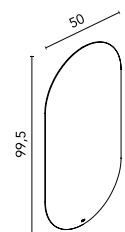

Conj. Completo

Conj. Premium

Medidas en cm.

Econic es una mirada a la naturaleza, presente en cada una de sus formas redondeadas