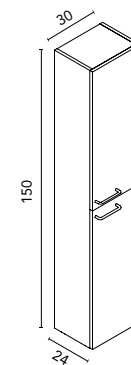

CONJUNTO COMPLETO: Luminaria Lucce 30 + espejo Murano + lavabo cerámico Enzo blanco brillo + mueble Nisy.

Conj. Completo

Medidas en cm.

Columna Nisy

30 2P	Reversible	C0074044	C0074045	C0074047	C0074048	C0074046	€
		C0074044	C0074045	C0074047	C0074048	C0074046	194