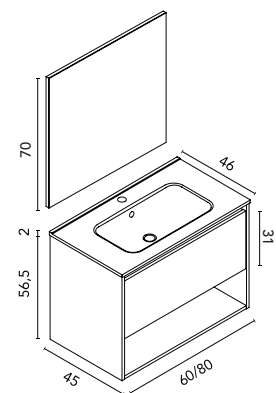

1 New
NIWA 80 1C1H
Fumé Arenado
Mueble + Lavabo
C0073816
259 €

Conj. Basic

Medidas en cm.

Niwa · lavabo integrado

		RO3	MA14	BL1B	€
Set 60 1C1H	Mueble + Lavabo	C0073808	C0073810	C0073806	229
	Conjunto basic	C0074344	C0074345	C0074343	265
Set 80 1C1H	Mueble + Lavabo	C0073814	C0073816	C0073812	259
	Conjunto basic	C0074350	C0074351	C0074349	299