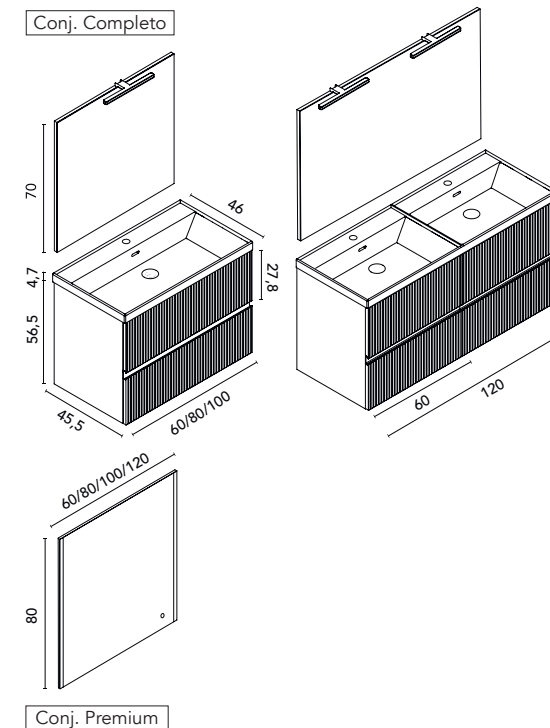

Tiradores incluidos. Para muebles de 1C, sifón ahorra espacio incluido.

CONJUNTO COMPLETO: Luminaria Luce 30 + espejo Murano + lavabo cerámico Cairo blanco brillo + mueble Vora.
CONJUNTO PREMIUM: Espejo Aine + lavabo cerámico Cairo blanco brillo + mueble Vora.