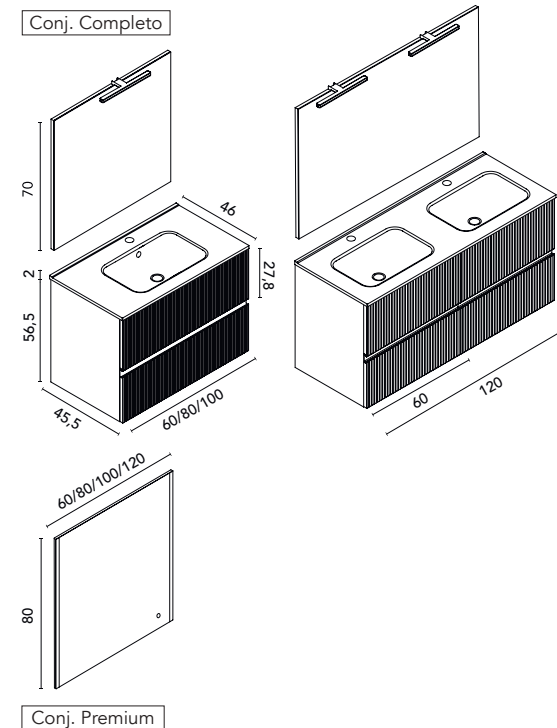

Vora · lavabo integrado Enzo

Set	Mueble + Lavabo	NO20	NO21	BL20M	VD22M	MA15M	MA23M	€
Set 60 2C	Mueble + Lavabo	C0078379	C0078380	C0078381	C0078382	C0078384	C0078383	455
	Conjunto completo	C0078385	C0078386	C0078387	C0078388	C0078390	C0078389	555
	Conjunto premium	C0078391	C0078392	C0078393	C0078394	C0078396	C0078395	620
Set 80 2C	Mueble + Lavabo	C0078041	C0078042	C0078039	C0078040	C0078398	C0078397	509
	Conjunto completo	C0078045	C0078046	C0078043	C0078044	C0078400	C0078399	609
	Conjunto premium	C0078049	C0078050	C0078047	C0078048	C0078402	C0078401	709
Set 100 2C	Mueble + Lavabo	C0078053	C0078054	C0078051	C0078052	C0078404	C0078403	599
	Conjunto completo	C0078057	C0078058	C0078055	C0078056	C0078406	C0078405	699
	Conjunto premium	C0078061	C0078062	C0078059	C0078060	C0078408	C0078407	809
Set 120 4C	Mueble + Lavabo	C0078409	C0078410	C0078411	C0078412	C0078414	C0078413	999
	Conjunto completo	C0078415	C0078416	C0078417	C0078418	C0078420	C0078419	1110
	Conjunto premium	C0078421	C0078422	C0078423	C0078424	C0078426	C0078425	1250

Tiradores incluidos. Para muebles de 1C, sifón ahorra espacio incluido.

CONJUNTO COMPLETO: Luminaria Luce 30 + espejo Murano + lavabo cerámico Enzo blanco brillo + mueble Vora.
CONJUNTO PREMIUM: Espejo Aine + lavabo cerámico Enzo blanco brillo + mueble Vora.

Más espejos y accesorios a partir de la página 64.