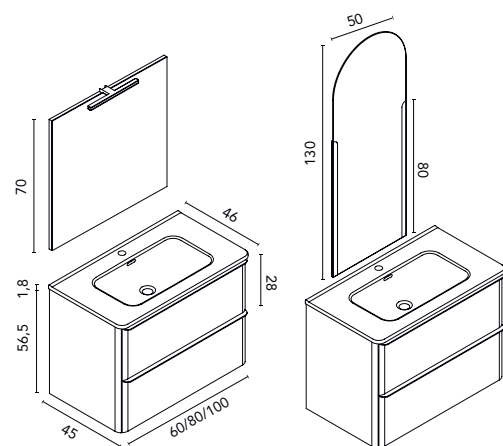

Conj. Completo

Conj. Premium

Medidas en cm.

Dai · lavabo integrado

	RO5 Roble Nórdico	FR2 Fresno Samara	MA15M Arena Mate	BL18B Blanco Brillo	€	
Set 60 2C	Mueble + Lavabo	C0076844	C0076845	C0076846	C0076847	460
	Conjunto completo	C0076836	C0076837	C0076838	C0076839	536
	Conjunto premium	C0076840	C0076841	C0076842	C0076843	634
Set 80 2C	Mueble + Lavabo	C0074598	C0074599	C0074600	C0074601	510
	Conjunto completo	C0074590	C0074591	C0074592	C0074593	594
	Conjunto premium	C0074594	C0074595	C0074596	C0074597	724
Set 100 2C	Mueble + Lavabo	C0074610	C0074611	C0074612	C0074613	594
	Conjunto completo	C0074602	C0074603	C0074604	C0074605	678
	Conjunto premium	C0074606	C0074607	C0074608	C0074609	812

CONJUNTO COMPLETO: Luminaria Lucce 30 + espejo Murano + lavabo cerámico Beauty blanco brillo + mueble Dai.
CONJUNTO PREMIUM: Espejo Dome + lavabo cerámico Beauty blanco brillo + mueble Dai.