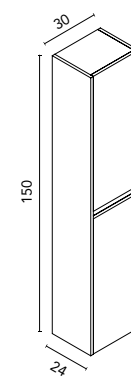

Band · fondo 46

2
CONJUNTO COMPLETO
Luminaria LUCCE 30
Espejo MURANO 80

56 | **Royo**

1
BAND 80 1C2P
Gris Arenado
Mueble + Lavabo
C0074078
416 €

3
Percha SUMI
Cromo Brillo
C0074262
34€

Medidas en cm.

Band · lavabo integrado

		GR21	NO14	BL1B	GR35B	GR16B	€
Set 60 1C2P	Mueble + Lavabo	C0074058	C0074059	C0074060	C0074062	C0074061	389
	Conjunto completo	C0074053	C0074054	C0074055	C0074057	C0074056	444
Set 70 1C2P	Mueble + Lavabo	C0074068	C0074069	C0074070	C0074072	C0074071	411
	Conjunto completo	C0074063	C0074064	C0074065	C0074067	C0074066	464
Set 80 1C2P	Mueble + Lavabo	C0074078	C0074079	C0074080	C0074082	C0074081	416
	Conjunto completo	C0074073	C0074074	C0074075	C0074077	C0074076	478
Set 120 2C4P	Mueble + Lavabo	C0074273	C0074274	C0074275	C0074277	C0074276	806
	Conjunto completo	C0074268	C0074269	C0074270	C0074272	C0074271	888
Set 80 2C1P	Mueble + Lavabo	C0074088	C0074089	C0074090	C0074092	C0074091	416
	Conjunto completo	C0074083	C0074084	C0074085	C0074087	C0074086	478
Set 90 2C1P	Mueble + Lavabo	C0074098	C0074099	C0074100	C0074102	C0074101	464
	Conjunto completo	C0074093	C0074094	C0074095	C0074097	C0074096	565
Set 100 2C1P	Mueble + Lavabo	C0074108	C0074109	C0074110	C0074112	C0074111	478
	Conjunto completo	C0074103	C0074104	C0074105	C0074107	C0074106	585

CONJUNTO COMPLETO: Luminaria Lucce 30 + espejo Murano + lavabo cerámico Enzo blanco brillo + mueble Band.

* Para el conjunto Band 90 2C1P seno desplazado, el lavabo será el lavabo cerámico Slim blanco brillo.

Acabados Band

1
BAND 90 2C1P
Galet Brillo
Mueble + Lavabo
C0074102
464 €

2
CONJUNTO COMPLETO
Luminaria LUCCE 30
Espejo MURANO 90

4
Toallero SUMI
Cromo Brillo
C0073293
64€

3
Columna BAND 2P
Galet Brillo
C0074117
209€

Columna Band

30 2P | Reversible | C0074113 C0074114 C0074115 C0074117 C0074116 | **209**