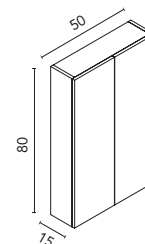

Tirador con una tecnología innovadora para conseguir una única pieza revestida