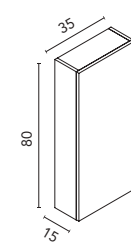

Niwa · suspendido · fondo 46

2
CONJUNTO BASIC
Espejo MURANO 60

3
Alto STYLE 2P
Roble Arenado
C0075670
184€

New 1
NIWA 60 1C1H
Roble Arenado
Mueble + Lavabo
C0073808
229 €

2
CONJUNTO BASIC
Espejo MURANO 80

1 New
NIWA 80 1C1H
Fumé Arenado
Mueble + Lavabo
C0073816
259 €

Medidas en cm.

Niwa · lavabo integrado

		RO3	MA14	BL1B	€
Set 60 1C1H	Mueble + Lavabo	C0073808	C0073810	C0073806	229
	Conjunto basic	C0074344	C0074345	C0074343	265
Set 80 1C1H	Mueble + Lavabo	C0073814	C0073816	C0073812	259
	Conjunto basic	C0074350	C0074351	C0074349	299

CONJUNTO BASIC: Espejo Murano + lavabo cerámico Enzo blanco brillo + mueble Niwa.

Column Style+

35 2P | Reversible | C0078888 | C0078889 | C0074166 | **231 €**

DISTRIBUCIÓN INTERIOR: Un estante fijo en madera, dos estantes regulables en madera. Puertas con apertura y cierre push.

Altos Style

35 1P | Reversible | C0075663 | C0073966 | C0070619 | **157 €**
50 2P | C0075670 | C0073971 | C0070623 | **184 €**

DISTRIBUCIÓN INTERIOR: Dos estantes en cristal. Puertas con cierre amortiguado.

Acabados Niwa

Más espejos y accesorios a partir de la página 64.