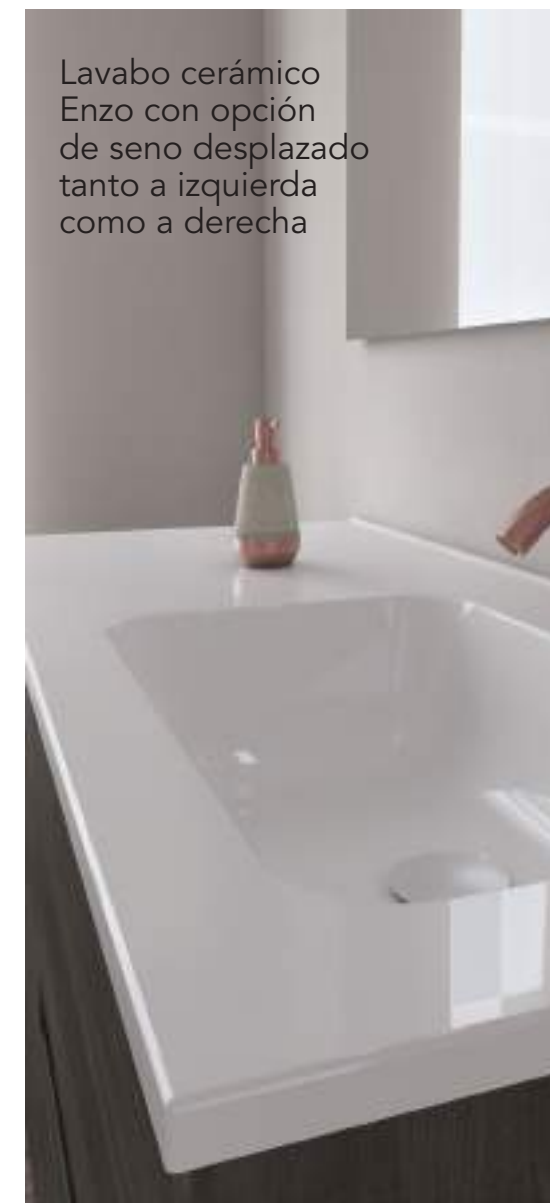

Alfa Compact · fondo 46

2
CONJUNTO PREMIUM
Espejo BLAZE 80

1
ALFA 80 2C
Azul Ocean
Mueble + Lavabo
C0077858
533 €

4
Toallero SUMI
Negro Mate
C0073303
64€

3
Columa STYLE 2P
Azul Ocean
C0077880
264 €

Lavabo cerámico
Enzo con opción
de seno desplazado
tanto a izquierda
como a derecha