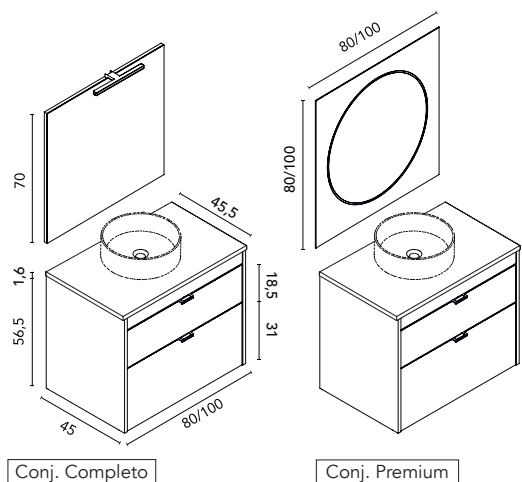

Medidas en cm.

Logika · lavabo sobre encimera

		NO18 Nogal Ártico	BL26 Blanco Pure	AZ8 Azul Pure	VD19 Verde Pure	€
Set 80 2C	Mueble + Encimera	C0077519	C0077516	C0077517	C0077518	504
	Conjunto completo	C0077515	C0077512	C0077513	C0077514	596
	Conjunto premium	C0077523	C0077520	C0077521	C0077522	699
Set 100 2C	Mueble + Encimera	C0077531	C0077528	C0077529	C0077530	541
	Conjunto completo	C0077527	C0077524	C0077525	C0077526	668
	Conjunto premium	C0077535	C0077532	C0077533	C0077534	770

Tiradores incluidos. Lavabo no incluido en los conjuntos. Opciones de lavabos en pág. 63.
CONJUNTO COMPLETO: Luminaria Lucce 30 + espejo Murano + encimera en el acabado del mueble + mueble Logika.
CONJUNTO PREMIUM: Espejo Shadow + encimera en el acabado del mueble + mueble Logika.