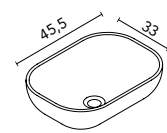

Block €

45,5x33 | 128822 128410 129906 126289 130634 | **269**

Lavabo cerámico acabado mate.