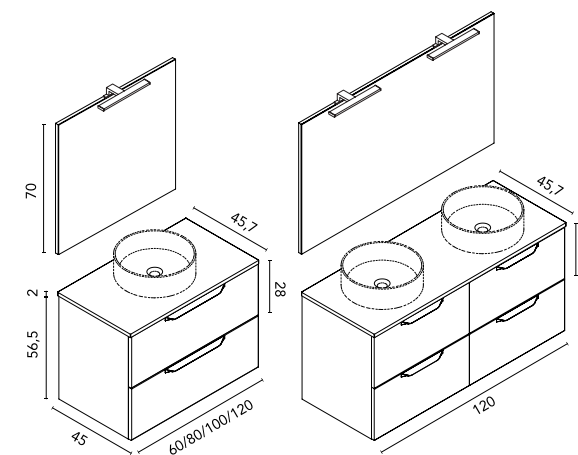

Dos cajones con una gran capacidad.

Más espejos y accesorios a partir de la página 64.

Urban · lavabo sobre encimera

		BL19 Blanco Nature	RO6 Beige Nature	GR37 Gris Nature	BL20M Blanco Mate	€
Set 60 2C	Mueble + Encimera	C0076520	C0076521	C0076522	C0076523	407
	Conjunto completo	C0076540	C0076541	C0076542	C0076543	494
Set 80 2C	Mueble + Encimera	C0076524	C0076525	C0076526	C0076527	453
	Conjunto completo	C0076544	C0076545	C0076546	C0076547	551
Set 100 2C	Mueble + Encimera	C0076528	C0076529	C0076530	C0076531	536
	Conjunto completo	C0076548	C0076549	C0076550	C0076551	639
Set 120 2C	Mueble + Encimera	C0076532	C0076533	C0076534	C0076535	711
	Conjunto completo	C0076552	C0076553	C0076554	C0076555	912
Set 120 4C	Mueble + Encimera	C0076536	C0076537	C0076538	C0076539	798
	Conjunto completo	C0076556	C0076557	C0076558	C0076559	1015

Lavabo no incluido en los conjuntos. Opciones de lavabos en pág. 63.
CONJUNTO COMPLETO: Luminaria Uri 30 + espejo Murano + encimera PVC Blanco Mate + mueble Urban.