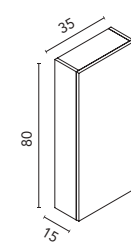

Band · fondo 46

2
CONJUNTO COMPLETO
Luminaria LUCCE 30
Espejo MURANO 80

56 | **Royo**

1
BAND 80 1C2P
Gris Arenado
Mueble + Lavabo
C0074078
416 €

3
Percha SUMI
Cromo Brillo
C0074262
34€

Medidas en cm.

Band · lavabo integrado

		GR21	NO14	BL1B	GR35B	GR16B	€
Set 60 1C2P	Mueble + Lavabo	C0074058	C0074059	C0074060	C0074062	C0074061	389
	Conjunto completo	C0074053	C0074054	C0074055	C0074057	C0074056	444
Set 70 1C2P	Mueble + Lavabo	C0074068	C0074069	C0074070	C0074072	C0074071	411
	Conjunto completo	C0074063	C0074064	C0074065	C0074067	C0074066	464
Set 80 1C2P	Mueble + Lavabo	C0074078	C0074079	C0074080	C0074082	C0074081	416
	Conjunto completo	C0074073	C0074074	C0074075	C0074077	C0074076	478
Set 120 2C4P	Mueble + Lavabo	C0074273	C0074274	C0074275	C0074277	C0074276	806
	Conjunto completo	C0074268	C0074269	C0074270	C0074272	C0074271	888
Set 80 2C1P	Mueble + Lavabo	C0074088	C0074089	C0074090	C0074092	C0074091	416
	Conjunto completo	C0074083	C0074084	C0074085	C0074087	C0074086	478
Set 90 2C1P	Mueble + Lavabo	C0074098	C0074099	C0074100	C0074102	C0074101	464
	Conjunto completo	C0074093	C0074094	C0074095	C0074097	C0074096	565
Set 100 2C1P	Mueble + Lavabo	C0074108	C0074109	C0074110	C0074112	C0074111	478
	Conjunto completo	C0074103	C0074104	C0074105	C0074107	C0074106	585

CONJUNTO COMPLETO: Luminaria Lucce 30 + espejo Murano + lavabo cerámico Enzo blanco brillo + mueble Band.

* Para el conjunto Band 90 2C1P seno desplazado, el lavabo será el lavabo cerámico Slim blanco brillo.

Acabados Band

1
BAND 90 2C1P
Galet Brillo
Mueble + Lavabo
C0074102
464 €

2
CONJUNTO COMPLETO
Luminaria LUCCE 30
Espejo MURANO 90

4
Toallero SUMI
Cromo Brillo
C0073293
64€

3
Columna BAND 2P
Galet Brillo
C0074117
209€

Columna Band

30 2P | Reversible | C0074113 C0074114 C0074115 C0074117 C0074116 | **209**