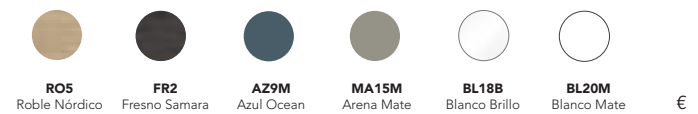

Altos Style

35 1P	Reversible	C0074263	C0074216	C0077881	C0073198	C0074218	C0073197	157
50 2P		C0074215	C0074217	C0077882	C0073331	C0074219	C0073199	184

DISTRIBUCIÓN INTERIOR: Dos estantes en cristal. Interior Moka. Acabados MA15M y BL20M interior Gris.
Puertas con cierre amortiguado.

Más espejos y accesorios a partir de la página 64.

Más opciones de medidas y acabados en nuestro Catálogo Modular/General.

CATÁLOGO