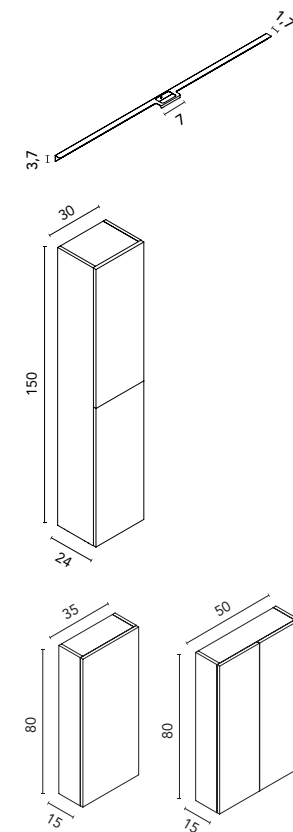

Tiradores sueltos

		INOX	BLANCO	ANTRACITA	€
80	2 unidades	130537	130535	130536	57
100	2 unidades	130540	130538	130539	67

Aluminio extrusionado pintado en mate.

Columna Style+

		NO18 Nogal Ártico	BL26 Blanco Pure	AZ8 Azul Pure	VD19 Verde Pure	€
30 2P	Reversible	C0077547	C0077544	C0077546	C0077545	238

DISTRIBUCIÓN INTERIOR: Un estante fijo en madera, dos estantes regulables en madera. Puertas con apertura y cierre push.

Altos Style

		NO18 Nogal Ártico	BL26 Blanco Pure	AZ8 Azul Pure	VD19 Verde Pure	€
35 1P	Reversible	C0077539	C0077536	C0077538	C0077537	157
50 2P		C0077543	C0077540	C0077542	C0077541	184

DISTRIBUCIÓN INTERIOR: Dos estantes en cristal. Interior acabado coco. Interior blanco para el acabado BL26. Puertas con cierre amortiguado.

Acabados Logika

Más opciones de medidas y acabados en nuestro Catálogo Modular/General.

CATÁLOGO

Más espejos y accesorios a partir de la página 64.