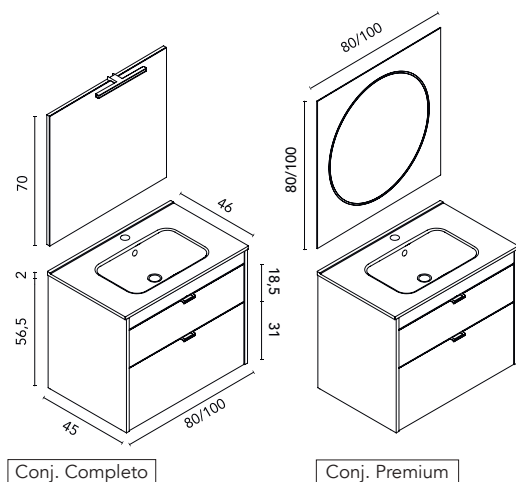

Logika · lavabo integrado

- **NO18**
  Nogal Ártico
- **BL26**
  Blanco Pure
- **AZ8**
  Azul Pure
- **VD19**
  Verde Pure

		NO18 Nogal Ártico	BL26 Blanco Pure	AZ8 Azul Pure	VD19 Verde Pure	€
Set 80 2C	Mueble + Lavabo	C0077495	C0077492	C0077493	C0077494	546
	Conjunto completo	C0077491	C0077488	C0077489	C0077490	658
	Conjunto premium	C0077499	C0077496	C0077497	C0077498	749
Set 100 2C	Mueble + Lavabo	C0077507	C0077504	C0077505	C0077506	644
	Conjunto completo	C0077503	C0077500	C0077501	C0077502	771
	Conjunto premium	C0077511	C0077508	C0077509	C0077510	829

Tiradores incluidos.

CONJUNTO COMPLETO: Luminaria Lucce 30 + espejo Murano + lavabo cerámico Enzo blanco brillo + mueble Logika.
CONJUNTO PREMIUM: Espejo Shadow + lavabo cerámico Enzo blanco brillo + mueble Logika.