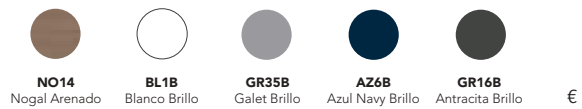

CONJUNTO COMPLETO: Luminaria Lucce 30 + espejo Murano + lavabo cerámico Enzo blanco brillo + mueble Nisy.

Conj. Completo

Medidas en cm.

Columna Nisy

30 2P	Reversible	C0074044	C0074045	C0074047	C0074048	C0074046	€
		C0074044	C0074045	C0074047	C0074048	C0074046	194