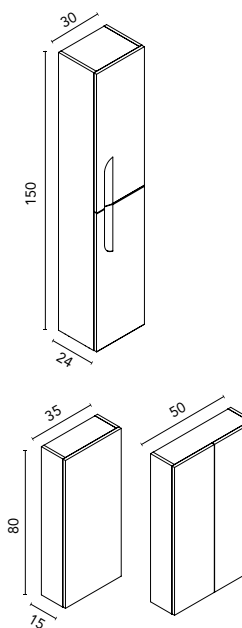

Más espejos y accesorios a partir de la página 64.

Acabados Vitale

Más opciones de medidas y acabados en nuestro Catálogo Modular/General.

CATÁLOGO