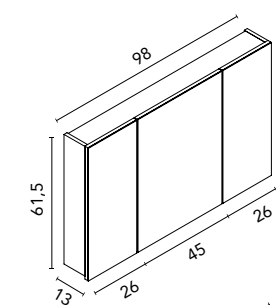

Luminarias

Llum

		€
30	124752	72
50	124753	110

Temperatura 5700K
Llum 30 · 8W / 798LM · Llum 50 · 12W / 1020LM

Luce

		€
30 (Black)	125158	72
30	123395	72
50	123396	110

Temperatura 5700K
Luce 30 · 8W / 525LM · Luce 50 · 7,5W / 1020LM

Uri

		€
20	126073	45
30	126266	72

Temperatura 4000K
Uri 20 · 3W / 300LM · Uri 30 · 4W / 400LM

Sunna

		€
15	126339	101
25	126217	101

Temperatura 4000K
5W / 400LM

Limit

		€
50	127234	88
60	127159	112
80	127160	138
100	127161	162
120	127162	174

Luminaria Limit no apta para camerinos.
Temperatura 4000K
Limit 60 · 15W / 1135LM · Limit 80 · 20W / 1480LM · Limit 100 · 25W / 1790LM · Limit 120 · 30W / 2130LM

Camerinos

Fenix

		ESPEJO	€
80x60	Camerino (50) + espejo (30) · Rev.	C0073470	352
90x60	Camerino (50) + espejo (40) · Rev.	C0073471	358
100x60	Camerino (50) + espejo (50) · Rev.	C0073472	363
100x60	Espejo (25) + camerino (50) + espejo (25) · Rev.	C0073474	453
120x60	Camerino (50) + espejo (70) · Rev.	C0073475	383
120x60	Camerino (50) + espejo (20) + camerino (50) · Rev.	C0073476	592

Distribución interior: 2 estantes de cristal. Altura: 60 cm. Profundidad 13 cm.

Conjunto compuesto por camerino (50x60 cm) junto con espejo más repisa. Camerino con costados exteriores y cantos en espejo, interiores en acabado mokka.

Tirador metálico cromado brillo. Puerta con posibilidad de apertura hacia la derecha o hacia la izquierda.

Espejo con trasera, sin rebaje, de 1,6 cm y canto espejo.

Repisa en gris aluminio satinado.

Medidas en cm.

Camerinos

Nika

	BLANCO	€	GRIS	€
60x61,5	119113	236	119865	255
70x61,5	119114	244	119754	288
80x61,5	119115	257	120094	300
90x61,5	119116	277	119755	309
100x61,5	119117	312	120316	345
120x61,5	119118	352	119756	387

Distribución interior: 2 estantes de cristal. Altura: 61,5 cm. Profundidad 13,5 cm.