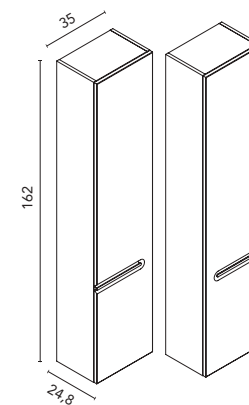

Columna Econic

35 1P	DCH	BL19	RO6	NO20	BL1B	BL22M	NG3M	Lacado al agua sostenible		€
		Blanco Nature	Beige Nature	Hickory Nature	Blanco Brillo	Blanco Mate	Negro Mate	AZ7M	VD18M	
35 1P	DCH	C0078251	C0078250	C0078249	C0076308	C0076309	C0076310	C0076312	C0076313	329
	IZQ	C0078254	C0078253	C0078252	C0076316	C0076317	C0076318	C0076320	C0076321	329

DISTRIBUCIÓN INTERIOR: Un estante fijo en madera, cuatro estantes regulables en cristal.

Puerta con cierre amortiguado.