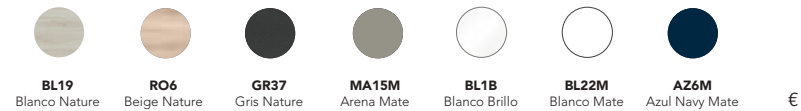

2
CONJUNTO BASIC
Espejo MURANO 80

3
Alto STYLE 1P
Blanco Mate
C0074680
157€

1
VITALE 80 2C
Blanco Mate
Mueble + Lavabo
C0076618
457€

2
CONJUNTO BASIC
Espejo MURANO 80

3
Alto STYLE 1P
Azul Navy Mate
C0074682
157€

4
Toallero SUMI
Blanco Mate
C0073298
64€

1
VITALE 80 2C
Azul Navy Mate
Mueble + Lavabo
C0076619
457€

Vitale · lavabo integrado

Set	Componente	BL19	RO6	GR37	MA15M	BL1B	BL22M	AZ6M	€
Set 60 2C	Mueble + Lavabo	C0072397	C0072603	C0072396	C0076611	C0072604	C0076612	C0076613	411
	Conjunto basic	C0078679	C0078673	C0078678	C0078675	C0078674	C0078676	C0078677	457
	Conjunto completo	C0072385	C0072595	C0072384	C0076608	C0072596	C0076609	C0076610	496
	Conjunto premium	C0076412	C0076413	C0076414	C0076449	C0076415	C0076448	C0076450	550
Set 80 2C	Mueble + Lavabo	C0072400	C0072605	C0072399	C0076617	C0072606	C0076618	C0076619	457
	Conjunto basic	C0078686	C0078680	C0078685	C0078682	C0078681	C0078683	C0078684	507
	Conjunto completo	C0072388	C0072597	C0072387	C0076614	C0072598	C0076615	C0076616	549
	Conjunto premium	C0076416	C0076417	C0076418	C0076452	C0076419	C0076451	C0076453	625