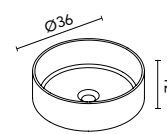

Sun €

Ø36 | 128821 128409 129905 126288 130633 | **269**

Lavabo cerámico acabado mate.