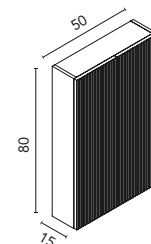

Medidas en cm.

Cajitas organizadoras en fumé cuero para el interior del mueble de un cajón.

Mueble de dos cajones con distribuidor en el cajón superior.

Columna Dupla

						€		
NO20 Hickory Nature	NO21 Nogal Noite	BL20M Blanco Mate	VD22M Verde Mineral	MA15M Arena Mate	MA23M Habana Mate			
35 2P	Reversible	C0078260	C0078261	C0078258	C0078259	C0078668	C0078667	353