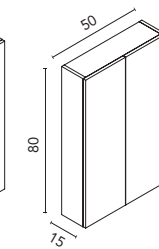

Nisy · fondo 46

Acabados Nisy

Nisy · lavabo integrado

Set	Mueble + Lavabo	C0073999	C0074000	C0074002	C0074003	C0074001	€
Set 60 2C	Mueble + Lavabo	C0073999	C0074000	C0074002	C0074003	C0074001	329
	Conjunto completo	C0073994	C0073995	C0073997	C0073998	C0073996	404
Set 70 2C	Mueble + Lavabo	C0074009	C0074010	C0074012	C0074013	C0074011	350
	Conjunto completo	C0074004	C0074005	C0074007	C0074008	C0074006	431
Set 80 2C	Mueble + Lavabo	C0074019	C0074020	C0074022	C0074023	C0074021	363
	Conjunto completo	C0074014	C0074015	C0074017	C0074018	C0074016	451
Set 100 2C	Mueble + Lavabo	C0074029	C0074030	C0074032	C0074033	C0074031	444
	Conjunto completo	C0074024	C0074025	C0074027	C0074028	C0074026	524
Set 120 4C	Mueble + Lavabo	C0074039	C0074040	C0074042	C0074043	C0074041	713
	Conjunto completo	C0074034	C0074035	C0074037	C0074038	C0074036	835

CONJUNTO COMPLETO: Luminaria Lucce 30 + espejo Murano + lavabo cerámico Enzo blanco brillo + mueble Nisy.

Medidas en cm.

Columna Nisy

30 2P	Reversible	C0074044	C0074045	C0074047	C0074048	C0074046	€
		C0074044	C0074045	C0074047	C0074048	C0074046	194

DISTRIBUCIÓN INTERIOR: Un estante fijo en madera, dos estantes regulables en madera. Puertas con cierre amortiguado.

Altos Style

35 1P	Reversible	C0070622	C0070619	C0074049	C0074050	C0070620	€
50 2P		C0070626	C0070623	C0074051	C0074052	C0070624	157 184

DISTRIBUCIÓN INTERIOR: Dos estantes en madera. Interior Gris. Acabado BL1B interior blanco. Puertas con cierre amortiguado.

Más espejos y accesorios a partir de la página 64.