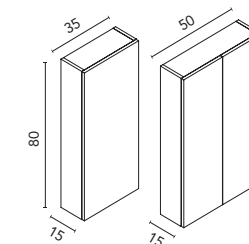

Altos Style

35 1P	Rev.	BL19	RO6	NO20	BL1B	BL22M	NG3M	Lacado al agua sostenible		€
		Blanco Nature	Beige Nature	Hickory Nature	Blanco Brillo	Blanco Mate	Negro Mate	AZ7M	VD18M	
35 1P	Rev.	C0072561	C0072030	C0078255	C0070619	C0074680	C0074683	C0076832	C0076834	157
	50 2P	C0072565	C0072034	C0078256	C0070623	C0074684	C0074687	C0076833	C0076835	184

DISTRIBUCIÓN INTERIOR: Dos estantes en cristal. Para el acabado BL1B dos estantes en madera.

Puertas con cierre amortiguado.

Más espejos y accesorios a partir de la página 64.