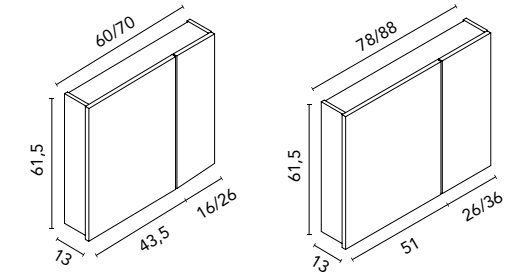

Luminarias

Llum

		€
30	124752	72
50	124753	110

Temperatura 5700K
Llum 30 · 8W / 798LM · Llum 50 · 12W / 1020LM

Luce

		€
30 (Black)	125158	72
30	123395	72
50	123396	110

Temperatura 5700K
Luce 30 · 8W / 525LM · Luce 50 · 7,5W / 1020LM

Uri

		€
20	126073	45
30	126266	72

Temperatura 4000K
Uri 20 · 3W / 300LM · Uri 30 · 4W / 400LM

Sunna

		€
15	126339	101
25	126217	101

Temperatura 4000K
5W / 400LM

Limit

		€
50	127234	88
60	127159	112
80	127160	138
100	127161	162
120	127162	174

Luminaria Limit no apta para camerinos.
Temperatura 4000K
Limit 60 · 15W / 1135LM · Limit 80 · 20W / 1480LM · Limit 100 · 25W / 1790LM · Limit 120 · 30W / 2130LM

Camerinos

Fenix

		ESPEJO	€
80x60	Camerino (50) + espejo (30) · Rev.	C0073470	352
90x60	Camerino (50) + espejo (40) · Rev.	C0073471	358
100x60	Camerino (50) + espejo (50) · Rev.	C0073472	363
100x60	Espejo (25) + camerino (50) + espejo (25) · Rev.	C0073474	453
120x60	Camerino (50) + espejo (70) · Rev.	C0073475	383
120x60	Camerino (50) + espejo (20) + camerino (50) · Rev.	C0073476	592

Distribución interior: 2 estantes de cristal. Altura: 60 cm. Profundidad 13 cm.

Conjunto compuesto por camerino (50x60 cm) junto con espejo más repisa. Camerino con costados exteriores y cantos en espejo, interiores en acabado mokka.

Tirador metálico cromado brillo. Puerta con posibilidad de apertura hacia la derecha o hacia la izquierda.

Espejo con trasera, sin rebaje, de 1,6 cm y canto espejo.

Repisa en gris aluminio satinado.

Medidas en cm.

Camerinos

Nika

	BLANCO	€	GRIS	€
60x61,5	119113	236	119865	255
70x61,5	119114	244	119754	288
80x61,5	119115	257	120094	300
90x61,5	119116	277	119755	309
100x61,5	119117	312	120316	345
120x61,5	119118	352	119756	387

Distribución interior: 2 estantes de cristal. Altura: 61,5 cm. Profundidad 13,5 cm.