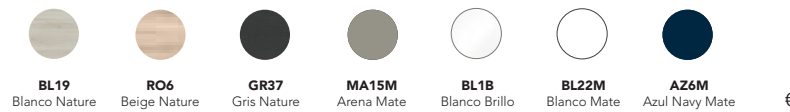

2
CONJUNTO COMPLETO
Luminaria LUCCE 30
Espejo MURANO 100

3
Columna VITALE 2P
Blanco Nature
C0072580
282€

4
Percha SUMI
Cromo Brillo
C0074260
34€

1
VITALE 100 3C
Blanco Nature
Mueble + Lavabo
C0072427

Vitale · lavabo sobre encimera