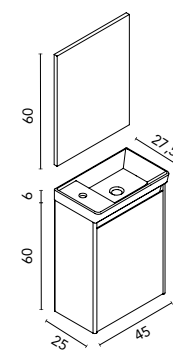

Enjoy · fondo 27,5

Pack Completo

Más espejos y accesorios a partir de la página 64.