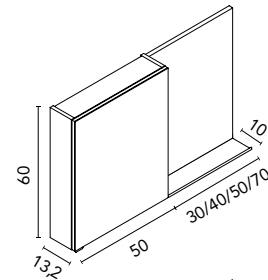

Camerinos

Fenix

		ESPEJO	€
80x60	Camerino (50) + espejo (30) · Rev.	C0073470	352
90x60	Camerino (50) + espejo (40) · Rev.	C0073471	358
100x60	Camerino (50) + espejo (50) · Rev.	C0073472	363
100x60	Espejo (25) + camerino (50) + espejo (25) · Rev.	C0073474	453
120x60	Camerino (50) + espejo (70) · Rev.	C0073475	383
120x60	Camerino (50) + espejo (20) + camerino (50) · Rev.	C0073476	592

Distribución interior: 2 estantes de cristal. Altura: 60 cm. Profundidad 13 cm.

Conjunto compuesto por camerino (50x60 cm) junto con espejo más repisa. Camerino con costados exteriores y cantos en espejo, interiores en acabado mokka.

Tirador metálico cromado brillo. Puerta con posibilidad de apertura hacia la derecha o hacia la izquierda.

Espejo con trasera, sin rebaje, de 1,6 cm y canto espejo.

Repisa en gris aluminio satinado.

Medidas en cm.