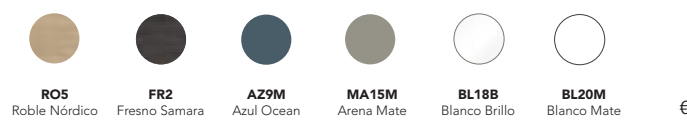

Beige Nature · RO6

Gris Nature · GR37

Arena Mate · MA15M

Blanco Brillo · BL1B

Blanco Mate · BL22M

Azul Navy Mate · AZ6M

Más opciones de medidas y acabados en nuestro Catálogo Modular/General.

CATÁLOGO

2
CONJUNTO COMPLETO
Luminaria LUCCE 30
Espejo MURANO 100

1
ALFA 100 1P2C
Fresno Samara
Mueble + Lavabo
C0074654

3
Toallero SUMI
Blanco Mate
C0073298
64€

Conj. Completo Conj. Premium

Medidas en cm.

Alfa · lavabo integrado