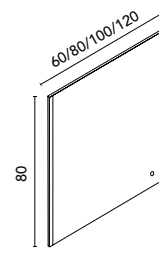

Conj. Premium

Medidas en cm.

Vora · lavabo sobre encimera

						€
NO20 Hickory Nature	NO21 Nogal Nocte	BL20M Blanco Mate	VD22M Verde Mineral	MA15M Arena Mate	MA23M Habana Mate	

Set	Mueble + Encimera	C0078523	C0078524	C0078525	C0078526	C0078528	C0078527	€
Set 60 1C	Mueble + Encimera	C0078523	C0078524	C0078525	C0078526	C0078528	C0078527	335
	Conjunto completo	C0078529	C0078530	C0078531	C0078532	C0078534	C0078533	420
	Conjunto premium	C0078535	C0078536	C0078537	C0078538	C0078540	C0078539	525
Set 80 1C	Mueble + Encimera	C0078541	C0078542	C0078543	C0078544	C0078546	C0078545	390
	Conjunto completo	C0078547	C0078548	C0078549	C0078550	C0078552	C0078551	470
	Conjunto premium	C0078553	C0078554	C0078555	C0078556	C0078558	C0078557	585
Set 100 1C	Mueble + Encimera	C0078559	C0078560	C0078561	C0078562	C0078564	C0078563	445
	Conjunto completo	C0078565	C0078566	C0078567	C0078568	C0078570	C0078569	595
	Conjunto premium	C0078571	C0078572	C0078573	C0078574	C0078576	C0078575	695
Set 120 2C	Mueble + Encimera	C0078577	C0078578	C0078579	C0078580	C0078582	C0078581	670
	Conjunto completo	C0078583	C0078584	C0078585	C0078586	C0078588	C0078587	840
	Conjunto premium	C0078589	C0078590	C0078591	C0078592	C0078594	C0078593	895

Tiradores incluidos. Para muebles de 1C, sifón ahorra espacio incluido. Lavabo no incluido en los conjuntos. Opciones de lavabos en pág. 63.

CONJUNTO COMPLETO: Luminaria Lucce 30 + espejo Murano + encimera en el acabado del mueble + mueble Vora.
CONJUNTO PREMIUM: Espejo Aine + encimera en el acabado del mueble + mueble Vora.