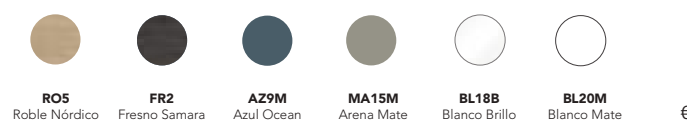

ROS	FR2	AZ9M	MA15M	BL18B	BL20M	€	
Set 90 2C1P	Mueble + Lavabo	C0073380	C0073381	C0077864	C0074188	C0073382	C0074187	646
	Conjunto completo	C0074182	C0074183	C0077865	C0074186	C0074184	C0074185	727
Set 100 2C1P	Mueble + Lavabo	C0074643	C0074644	C0077866	C0074647	C0074645	C0074646	712
	Conjunto completo	C0074638	C0074639	C0077867	C0074642	C0074640	C0074641	803
Set 100 1P2C	Mueble + Lavabo	C0074653	C0074654	C0077869	C0074657	C0074655	C0074656	712
	Conjunto completo	C0074648	C0074649	C0077870	C0074652	C0074650	C0074651	803
Set 100 1P2C	Conjunto premium	C0076791	C0076792	C0077868	C0076795	C0076793	C0076794	977
	Conjunto premium	C0076796	C0076797	C0077891	C0076800	C0076798	C0076799	977

CONJUNTO COMPLETO: Luminaria Lucce 30 + espejo Murano + lavabo cerámico Enzo blanco brillo + mueble Alfa.
CONJUNTO PREMIUM: Espejo Blaze + lavabo cerámico Enzo blanco brillo + mueble Alfa.
* Para el conjunto Alfa 90 2C1P, el lavabo será el lavabo cerámico Slim blanco brillo.