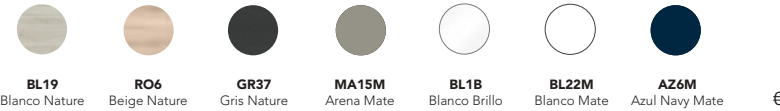

Vitale · profundidad reducida · fondo 39

2
CONJUNTO BASIC
Espejo MURANO 80

1
VITALE 80 3C
Beige Nature
Mueble + Lavabo
C0072378
523 €

3
Toallero SUMI
Blanco Mate
C0073283
59€

Medidas en cm.

Vitale · fondo reducido

	BL19 Blanco Nature	RO6 Beige Nature	GR37 Gris Nature	MA15M Arena Mate	BL1B Blanco Brillo	BL22M Blanco Mate	AZ6M Azul Navy Mate	€	
Set 60 2C	Mueble + Lavabo	C0072359	C0072591	C0072358	C0076659	C0072592	C0076660	C0076661	411
	Conjunto basic	C0078764	C0078758	C0078763	C0078760	C0078759	C0078761	C0078762	457
	Conjunto completo	C0072353	C0072587	C0072352	C0076656	C0072588	C0076657	C0076658	496
Set 80 2C	Mueble + Lavabo	C0072362	C0072593	C0072361	C0076665	C0072594	C0076666	C0076667	457
	Conjunto basic	C0078771	C0078765	C0078770	C0078767	C0078766	C0078768	C0078769	507
	Conjunto completo	C0072356	C0072589	C0072355	C0076662	C0072590	C0076663	C0076664	549
Set 60 3C	Mueble + Lavabo	C0072377	C0072373	C0072376	C0076671	C0072374	C0076672	C0076673	477
	Conjunto basic	C0078778	C0078772	C0078777	C0078774	C0078773	C0078775	C0078776	523
	Conjunto completo	C0072367	C0072363	C0072366	C0076668	C0072364	C0076669	C0076670	562
Set 80 3C	Mueble + Lavabo	C0072382	C0072378	C0072381	C0076677	C0072379	C0076678	C0076679	523
	Conjunto basic	C0078785	C0078779	C0078784	C0078781	C0078780	C0078782	C0078783	571
	Conjunto completo	C0072372	C0072368	C0072371	C0076674	C0072369	C0076675	C0076676	613