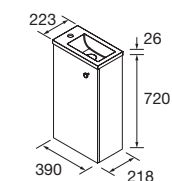

CONJUNTO COMPLETO

Compuesto de mueble, lavabo micro de carga mineral, espejo panorámico. Incluido pomo negro.

						€	
400	113726	113727	113728	113729	113730	113731	289

CONJUNTO LAVABO

Compuesto de mueble y lavabo micro de carga mineral. Incluido pomo negro

						€	
400	99150	104997	104998	104999	105000	106313	163

MODULO MARVILLE

Baldas regulables de madera. Incluido pomo negro

						€	
390	99144	112587	112588	112589	112590	106583	109

TIRADORES MARVILLE

		€	
350	94030	66505	9

WC UNIT

Módulo para cubrir la cisterna empotrada. Se sirve en formato kit

		€	
650	87798	106295	125