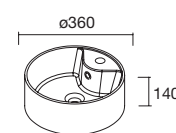

LISBOA

Porcelana

Blanco brillo €

360 90771 130