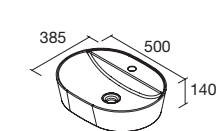

VARMEGA

Porcelana

Blanco brillo €

500 24553 153