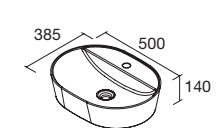

VARMEGA

Porcelana

Blanco brillo	€

500 24553 153