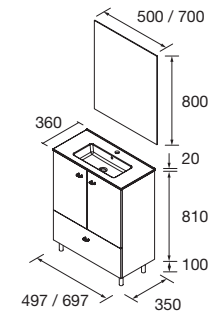

2 PUERTA + 1 CAJONES

Incluido juego de 4 patas negro mate.

	White Gloss	White satin	Natural	Roble África	€
500	113681	113711	113713	113712	425
700	113714	113715	113717	113716	451