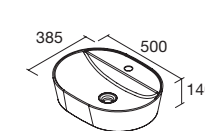

VARMEGA

Porcelana

	Blanco brillo	€
500	24553	153