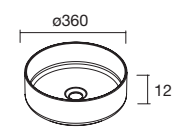

KANDY

Porcelana

	Blanco brillo	€
360	91489	130