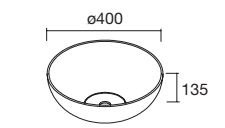

#### ALTIRO

Porcelana

	Blanco mate	€
390	24555	195