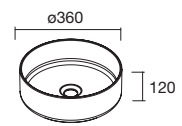

KANDY

Porcelana

Blanco brillo	€

360 91489 130