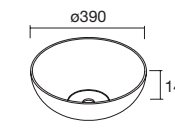

ALTIRO

Porcelana

Blanco mate €

390	24555	195