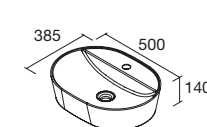

VARMEGA

Porcelana

	Blanco brillo	€
500	24553	153