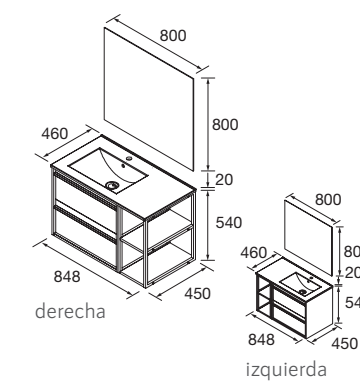

2 CAJONES + 1 HUECO

	Roble áfrica	€
850 DRCH	112990	685
850 IZQ	112991	685