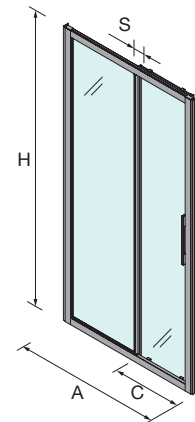

SERIE CLEAR II

- Vidrio templado de seguridad de 6 mm.
- Tratamiento anti-cal incluido.
- Sistema de apertura, puerta corredera.
- Tipo de cierre, goma solape.
- Compensación, 50 mm frontal / 25 mm lateral fijo.
- Reversible.
- Asa doble diseño minimalista.
- Rodamiento regulable.
- Sistema extensible
- Instalación sistema "click"

Frontal entre paredes
CORREDERA 1 PUERTA / 1 FIJO,
STOCK

Frontal con lateral fijo
CORREDERA 1 PUERTA / 1 FIJO, STOCK

FRONTAL DUCHA

PLATO	MEDIDAS (A)	ACCESO (C)	SOLAPE (S)	ALTURA (H)	Nº EMBALAJES	ACABADO	COD.	€
1100 - 1200	1070 - 1210	418 - 508	100 - 10	1950	1	Plata brillo	113925	360
1200 - 1300	1211 - 1310	508 - 568	60 - 10	1950	1	Plata brillo	113926	370
1300 - 1400	1311 - 1410	463 - 568	60 - 10	1950	1	Plata brillo	113927	380
1400 - 1500	1411 - 1510	513 - 618	60 - 10	1950	1	Plata brillo	113928	390
1500 - 1600	1511 - 1610	563 - 618	60 - 10	1950	1	Plata brillo	113929	400
1600 - 1700	1611 - 1710	658 - 713	60 - 10	1950	1	Plata brillo	113930	410
1700 - 1800	1711 - 1810	658 - 713	60 - 10	1950	1	Plata brillo	113931	420

FRONTAL DUCHA

PLATO	MEDIDAS (A)	ACCESO (C)	SOLAPE (S)	ALTURA (H)	Nº EMBALAJES	ACABADO	COD.	€
1100 - 1200	1070 - 1210	418 - 508	100 - 10	1950	1	Negro mate	113954	360
1200 - 1300	1211 - 1310	508 - 568	60 - 10	1950	1	Negro mate	113955	370
1300 - 1400	1311 - 1400	463 - 568	60 - 10	1950	1	Negro mate	113956	380
1400 - 1500	1411 - 1500	513 - 618	60 - 10	1950	1	Negro mate	113957	390
1500 - 1600	1511 - 1610	563 - 618	60 - 10	1950	1	Negro mate	113958	400
1600 - 1700	1611 - 1710	658 - 713	60 - 10	1950	1	Negro mate	113959	410
1700 - 1800	1711 - 1810	658 - 713	60 - 10	1950	1	Negro mate	113960	420

LATERALES FIJOS / para frontales de ducha

PLATO	LATERAL FIJO (LC)	ALTURA (H)	Nº EMBALAJES	ACABADO	COD.	€
700	670 - 690	1950	1	Plata brillo	113937	235
800	770 - 790	1950	1	Plata brillo	113938	245
900	870 - 890	1950	1	Plata brillo	113939	255