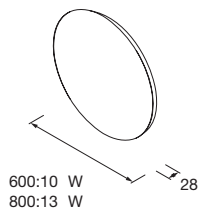

	€
800 105600	205

**ESPEJO NORA**

circular con luz

	€
600 105597	180
800 97307	195

600:10 W  
800:13 W

**ESPEJO BLOCK**

horizontal vertical luz led

	€
800 97308	200
1000 105598	265