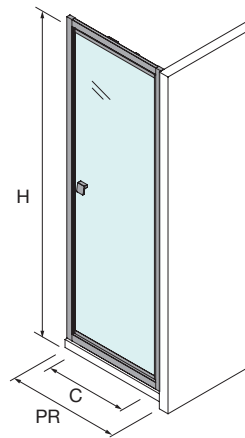

SERIE HABITAT

- Vidrio templado de seguridad de 6 mm.
- Tratamiento anti-cal incluido.
- Sistema de apertura, puerta abatible 90°.
- Aprovecha espacio 80% apertura interior
- Tipo de cierre, perfil magnético.
- Compensación, 20 mm cada lado.
- Reversible.
- Pomo doble diseño minilamista
- Instalación sistema "click"

PLATO	PUERTA REVERSIBLE (PR)	ACCESO (C)	ALTURA (H)	Nº EMBALAJES	ACABADO	COD.	€
700	670 - 710	510	1950	1	Plata brillo	113940	430
750	720 - 760	560	1950	1	Plata brillo	113941	440
800	770 - 810	610	1950	1	Plata brillo	113942	450
850	820 - 760	660	1950	1	Plata brillo	113943	460
900	870 - 910	710	1950	1	Plata brillo	113944	470
950	920 - 960	760	1950	1	Plata brillo	113945	480
1000	970 - 1010	810	1950	1	Plata brillo	113946	490

FRONTAL DE DUCHA

PLATO	PUERTA REVERSIBLE (PR)	ACCESO (C)	ALTURA (H)	Nº EMBALAJES	ACABADO	COD.	€
700	670 - 710	510	1950	1	Negro mate	113947	430
750	720 - 760	560	1950	1	Negro mate	113948	440
800	770 - 810	610	1950	1	Negro mate	113949	450
850	820 - 760	660	1950	1	Negro mate	113950	460
900	870 - 910	710	1950	1	Negro mate	113951	470
950	920 - 960	760	1950	1	Negro mate	113952	480
1000	970 - 1010	810	1950	1	Negro mate	113953	490

LATERALES FIJOS / para frontales de ducha

PLATO	LATERAL FIJO (LC)	ALTURA (H)	Nº EMBALAJES	ACABADO	COD.	€
700	670 - 690	1950	1	Plata brillo	113937	235
800	770 - 790	1950	1	Plata brillo	113938	245
900	870 - 890	1950	1	Plata brillo	113939	255

LATERALES FIJOS / para frontales de ducha

PLATO	LATERAL FIJO (LC)	ALTURA (H)	Nº EMBALAJES	ACABADO	COD.	€
700	670 - 690	1950	1	Negro mate	113966	235
800	770 - 790	1950	1	Negro mate	113967	245
900	870 - 890	1950	1	Negro mate	113968	255

SERIE HEAVEN

- Vidrio templado de seguridad de 8 mm.
- Tratamiento anti-cal incluido.
- Compensación, 10 mm.
- Reversible.
- Tensor incluido.
- Fabricación estándar.