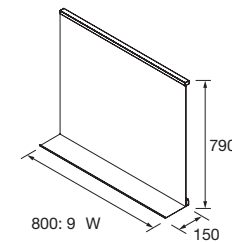

ESPEJO BECKET

horizontal de luz led estante inferior negro incluido

	€
800 105600	205