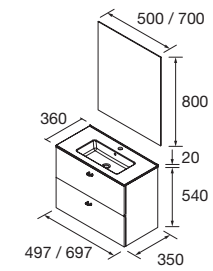

2 CAJONES

	White Gloss	White satin	Natural	Roble África	€
500	113665	113666	113668	113667	405
700	113669	113670	113672	113671	431