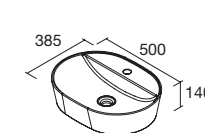

VARMEGA

Porcelana

Blanco brillo €

500 24553 153