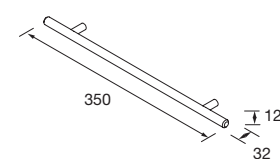

CONJUNTO COMPLETO

Compuesto de mueble, lavabo micro de carga mineral, espejo panorámico. Incluido pomo negro.

						€	
400	113726	113727	113728	113729	113730	113731	289

CONJUNTO LAVABO

Compuesto de mueble y lavabo micro de carga mineral. Incluido pomo negro

						€	
400	99150	104997	104998	104999	105000	106313	163

MODULO MARVILLE

Baldas regulables de madera. Incluido pomo negro

						€	
390	99144	112587	112588	112589	112590	106583	109

TIRADORES MARVILLE

		€	
350	94030	66505	9

WC UNIT

Módulo para cubrir la cisterna empotrada. Se sirve en formato kit

		€	
650	87798	106295	125