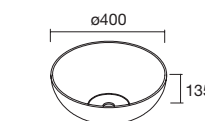

### ALTIRO

Porcelana

Blanco mate €

390 24555 195