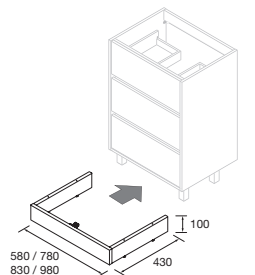

ZÓCALO

	White cotton	White satin	Black satin	Blue satin	Green satin	Red satin	Natural	Roble áfrica	Nogal Maya	€
600	82059	104517	104518	104519	104520	104521	104522	104523	104524	26
800	82060	104567	104568	104569	104570	104571	104572	104573	104574	28
850	87489	104575	104576	104577	104578	104579	104580	104581	104582	29
1000	82061	104584	104585	104586	104587	104588	104589	104590	104591	30

ORGANIZADOR CAJON

	Onix	€
323	114119	28