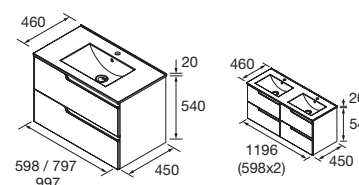

CONJUNTO LAVABO

Compuesto de mueble y lavabo de porcelana. Incluido organizador de cajón.

	White satin	Natural	Roble África	Nogal Maya	€
600	111754	113626	111758	113495	375
800	111755	113627	111759	113496	415
1000	111756	113628	111760	113497	480
1200	111757	113629	111761	113498	861

CONJUNTO ENCIMERA

Compuesto de mueble y encimera del acabado del mueble. Incluido organizador de cajón. Lavabo de posar no incluido.