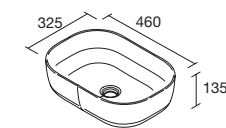

CARLA

Porcelana

	Blanco brillo	€
460	103343	120