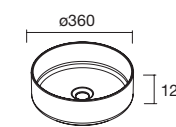

KANDY

Porcelana

Blanco brillo €

360 91489 130