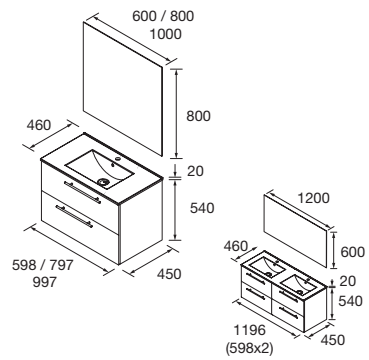

CONJUNTO COMPLETO

Compuesto de mueble, lavabo de porcelana y espejo. Tirador Quilt Matt black incluido.

	White satin	Green satin	Roble África	Nogal Maya	€
600	113545	113546	113547	113548	388
800	113549	113550	113551	113552	434
1000	113553	113554	113555	113556	508
1200	113557	113558	113559	113560	825