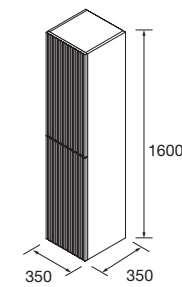

PILAR BIBA

	White cotton	€	Nogal Maya	€
350	102250	455	102252	425