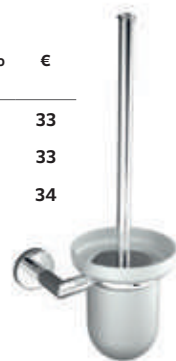

60 x 180 x 95 mm

60	12800	32
----	-------	----

**PORTARROLLOS SIN TAPA**

165 x 45 x 70 mm

165	12799	26
-----	-------	----

**ESCOBILLERO**

160 x 410 x 120 mm

160	12803	42
-----	-------	----