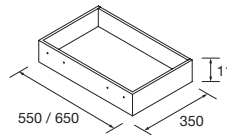

CAJÓN MADERA COMPLETO

	Onix	€
600	111835	35