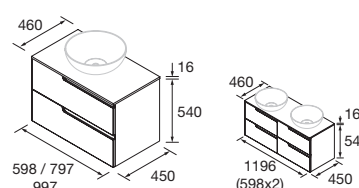

White satin	Natural	Roble África	Nogal Maya	€
600	111804	113634	111803	113504	369
800	111807	113635	111806	113505	399
1000	111810	113636	111809	113506	449
1200	111814	113637	111813	113507	699

CONJUNTO ENCIMERA ROBLE ÁFRICA

Compuesto de mueble White satin y encimera en acabado Roble África. Incluido organizador de cajón. Lavabo de posar no incluido.