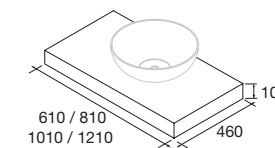

ENCIMERA

Lavabo de posar no incluido.

	Natural	Roble África	Nogal Maya	€
600	113874	113875	113876	190
800	113880	113881	113882	205
1000	113886	113887	113888	225
1200	113889	113890	113891	270