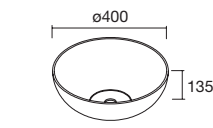

### ALTIRO

Porcelana

Blanco mate €

390	24555	195
-----	-------	-----