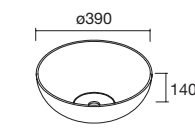

ALTIRO

Porcelana

	Blanco mate	€
390	24555	195