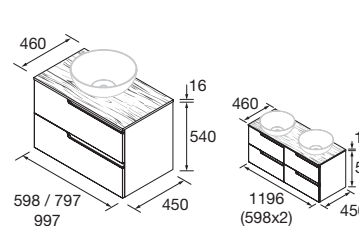

Roble África	€
600	111802	369
800	111805	399
1000	111808	449
1200	111811	699