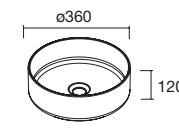

KANDY

Porcelana

Blanco brillo €

360	91489	130