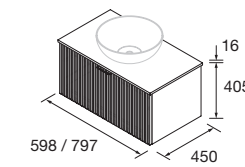

White cotton	€	Nogal Maya	€
600	105017	467	105018	447
800	105019	497	105020	477