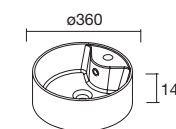

LISBOA

Porcelana

Blanco brillo €

360 90771 130