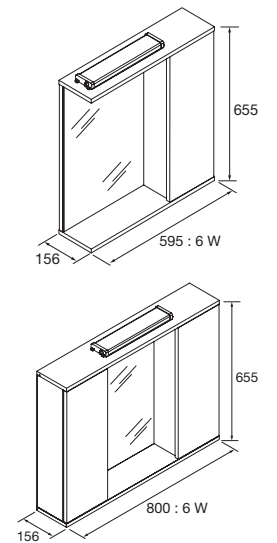

ARMARIO LOIRA PUERTA ESPEJO

Medida 600: 1 puerta espejo 2 focos LED con interruptor

Medida 800: 2 puertas espejo 2 focos LED con interruptor

	Blanco brillo	€
600	97365	178
800	97366	217