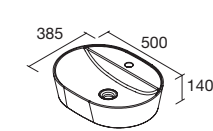

VARMEGA

Porcelana

Blanco brillo €

500	24553	153