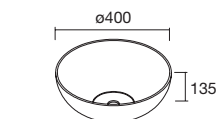

LOKUM

Porcelana

Negro mate €

400 87734 199

Look Domus 1200 Cod. 113890 - Encimera DOMUS 1200 Roble África - **270€** | Cod. 113922 - Conjunto coqueta doble DOMUS 1200 White satin - **360€** | Cod. 24553 - Lavabo de posar VARMEGA Blanco brillo - **153€** | Cod. 105599 - Espejo THAIS - **220€** | Cod. 106304 - Módulo INFINITY Roble África - **149€**