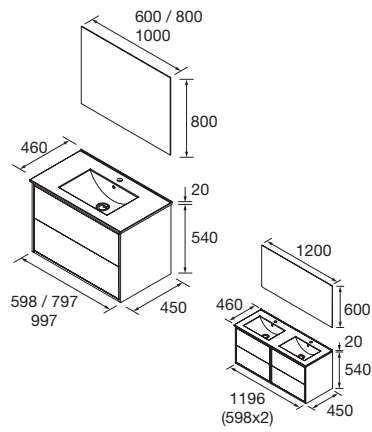

CONJUNTO COMPLETO

Compuesto de mueble, lavabo de porcelana y espejo. Incluido organizador de cajón.

	White satin	Black satin	Natural	€
600	112914	112915	112916	435
800	112917	112918	112919	484
1000	112920	112921	112922	554
1200	112923	112924	112925	905

CONJUNTO LAVABO

Compuesto de mueble y lavabo de porcelana. Incluido organizador de cajón.