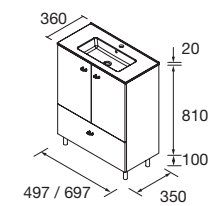

2 PUERTA + 1 CAJONES

Incluido juego de 4 patas negro mate.

	White Gloss	White satin	Natural	Roble África	€
500	113718	113719	113721	113720	350
700	113722	113723	113725	113724	370