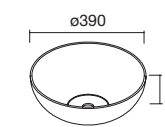

ALTIRO

Porcelana

	Blanco mate	€
390	24555	195