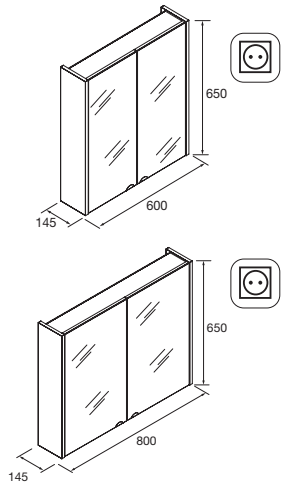

600: 12W  
800: 20W  
1000: 20W  
1200: 20W

**ARMARIO SCHWAN**

2 puertas espejo con interruptor y enchufe.

	Blanco brillo	€
600	24066	216
800	24067	245

Enchufe con interruptor incluido

**ESPEJO BECKET**

horizontal de luz led estante inferior negro incluido