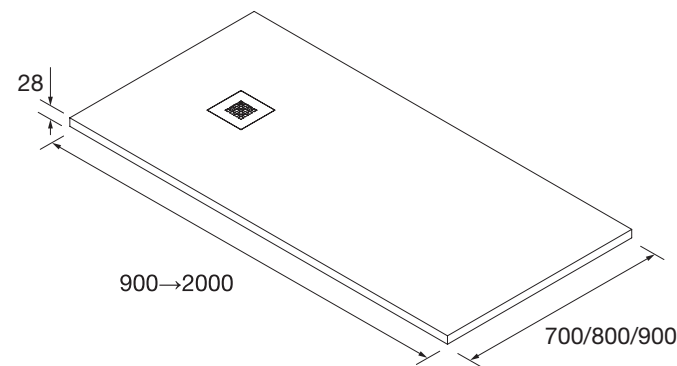

VÁLVULA OMAHA
Horizontal 60 mm atornillable

COD.	€
22206	22

VÁLVULA UTAH
vertical 60 mm atornillable

COD.	€
82952	22