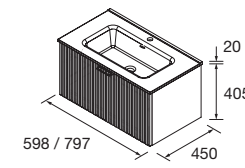

CONJUNTO LAVABO

Compuesto de mueble y lavabo de porcelana. Incluye tirador.

	White cotton	€	Nogal Maya	€
600	105013	521	105014	501
800	105015	569	105016	549

CONJUNTO ENCIMERA

Compuesto de mueble y encimera del acabado del mueble. Incluye tirador. Lavabo de posar no incluido.