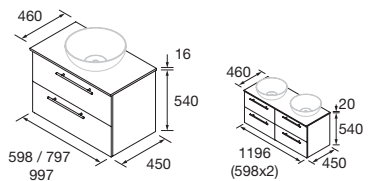

White satin	Green satin	Roble África	Nogal Maya	€
600	113598	113599	113600	113601	250
800	113602	113603	113604	113605	300
1000	113606	113607	113608	113609	350
1200	113610	113611	113612	113613	510