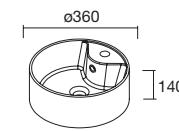

LISBOA

Porcelana

Blanco brillo €

360	90771	130