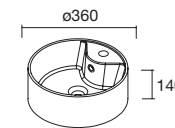

LISBOA

Porcelana

	Blanco brillo	€
360	90771	130