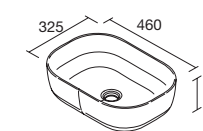

CARLA

Porcelana

	Blanco brillo	€
460	103343	120