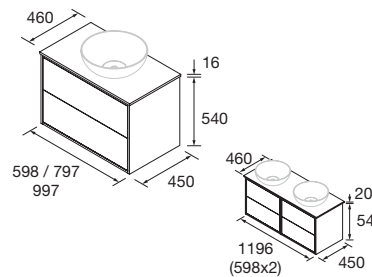

White satin	Black satin	Natural	€
600	104645	104646	104647	265
800	104648	104649	104650	320
1000	104651	104652	104653	390
1200	104654	104655	104656	585