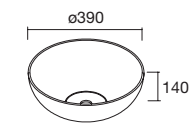

ALTIRO

Porcelana

Blanco mate	€

390 24555 195