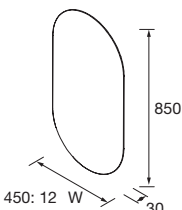

800: 20 W  
1000: 25 W

**ESPEJO THAIS**

vertical con luz led

	€
450 105599	220

450: 12 W

**ARMARIO LOIRA**

Medida 600: 1 puerta blanco brillo 2 focos LED con interruptor

Medida 800: 2 puertas blanco brillo 2 focos LED con interruptor