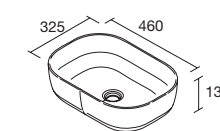

CARLA

Porcelana

Blanco brillo €

460 103343 120