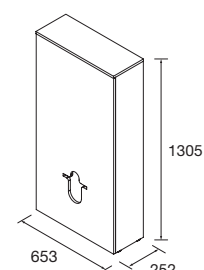

CONJUNTO COMPLETO

Compuesto de mueble, lavabo micro de carga mineral, espejo panorámico. Incluido pomo negro.

						€	
400	113726	113727	113728	113729	113730	113731	289

CONJUNTO LAVABO

Compuesto de mueble y lavabo micro de carga mineral. Incluido pomo negro

						€	
400	99150	104997	104998	104999	105000	106313	163

MODULO MARVILLE

Baldas regulables de madera. Incluido pomo negro

						€	
390	99144	112587	112588	112589	112590	106583	109

TIRADORES MARVILLE

		€	
350	94030	66505	9

WC UNIT

Módulo para cubrir la cisterna empotrada. Se sirve en formato kit

		€	
650	87798	106295	125