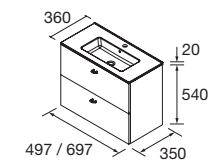

CONJUNTO LAVABO

Compuesto de mueble y lavabo de porcelana. Incluido tiradores.

2 CAJONES

	White Gloss	White satin	Natural	Roble África	€
500	113673	113674	113676	113675	330
700	113677	113678	113680	113679	350