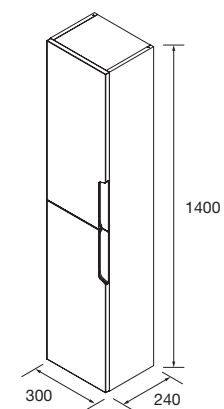

PILAR VIMA

	White satin	Natural	Roble África	Nogal Maya	€
300	111815	113617	111816	113486	305

CAJÓN MADERA COMPLETO

	Onix	€
600	111835	35

LISBOA

Porcelana

Blanco brillo €

360 90771 130

CARLA

Porcelana

Blanco brillo €

460 103343 120

VARMEGA

Porcelana

Blanco brillo €

500 24553 153

KANDY

Porcelana

Blanco brillo €

360 91489 130

ALTIRO

Porcelana

Blanco mate €

390 24555 195

LOKUM

Porcelana

Negro mate €

400 87734 199