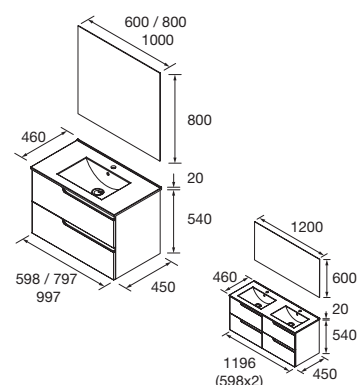

CONJUNTO COMPLETO

Compuesto de mueble, lavabo de porcelana y espejo. Incluido organizador de cajón.

	White satin	Natural	Roble África	Nogal Maya	€
600	111770	113618	111774	113487	463
800	111771	113619	111775	113488	508
1000	111772	113620	111776	113489	583
1200	111773	113621	111777	113490	999