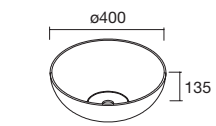

LOKUM

Porcelana

Negro mate	€

400 87734 199