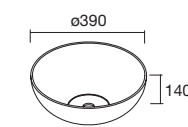

ALTIRO

Porcelana

Blanco mate €

390 24555 195