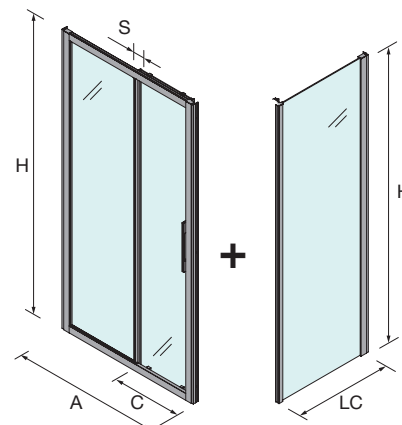

SERIE CLEAR II

- Vidrio templado de seguridad de 6 mm.
- Tratamiento anti-cal incluido.
- Sistema de apertura, puerta corredera.
- Tipo de cierre, goma solape.
- Compensación, 50 mm frontal / 25 mm lateral fijo.
- Reversible.
- Asa doble diseño minimalista.
- Rodamiento regulable.
- Sistema extensible
- Instalación sistema "click"

Frontal entre paredes
CORREDERA 1 PUERTA / 1 FIJO,
STOCK

Frontal con lateral fijo
CORREDERA 1 PUERTA / 1 FIJO, STOCK

FRONTAL DUCHA

PLATO	MEDIDAS (A)	ACCESO (C)	SOLAPE (S)	ALTURA (H)	Nº EMBALAJES	ACABADO	COD.	€
1100 - 1200	1070 - 1210	418 - 508	100 - 10	1950	1	Plata brillo	113925	360
1200 - 1300	1211 - 1310	508 - 568	60 - 10	1950	1	Plata brillo	113926	370
1300 - 1400	1311 - 1410	463 - 568	60 - 10	1950	1	Plata brillo	113927	380
1400 - 1500	1411 - 1510	513 - 618	60 - 10	1950	1	Plata brillo	113928	390
1500 - 1600	1511 - 1610	563 - 618	60 - 10	1950	1	Plata brillo	113929	400
1600 - 1700	1611 - 1710	658 - 713	60 - 10	1950	1	Plata brillo	113930	410
1700 - 1800	1711 - 1810	658 - 713	60 - 10	1950	1	Plata brillo	113931	420

FRONTAL DUCHA

PLATO	MEDIDAS (A)	ACCESO (C)	SOLAPE (S)	ALTURA (H)	Nº EMBALAJES	ACABADO	COD.	€
1100 - 1200	1070 - 1210	418 - 508	100 - 10	1950	1	Negro mate	113954	360
1200 - 1300	1211 - 1310	508 - 568	60 - 10	1950	1	Negro mate	113955	370
1300 - 1400	1311 - 1400	463 - 568	60 - 10	1950	1	Negro mate	113956	380
1400 - 1500	1411 - 1500	513 - 618	60 - 10	1950	1	Negro mate	113957	390
1500 - 1600	1511 - 1610	563 - 618	60 - 10	1950	1	Negro mate	113958	400
1600 - 1700	1611 - 1710	658 - 713	60 - 10	1950	1	Negro mate	113959	410
1700 - 1800	1711 - 1810	658 - 713	60 - 10	1950	1	Negro mate	113960	420

LATERALES FIJOS / para frontales de ducha

PLATO	LATERAL FIJO (LC)	ALTURA (H)	Nº EMBALAJES	ACABADO	COD.	€
700	670 - 690	1950	1	Plata brillo	113937	235
800	770 - 790	1950	1	Plata brillo	113938	245
900	870 - 890	1950	1	Plata brillo	113939	255