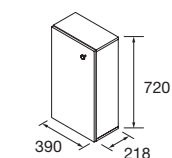

CONJUNTO COMPLETO

Compuesto de mueble, lavabo micro de carga mineral, espejo panorámico. Incluido pomo negro.

						€	
400	113726	113727	113728	113729	113730	113731	289

CONJUNTO LAVABO

Compuesto de mueble y lavabo micro de carga mineral. Incluido pomo negro

						€	
400	99150	104997	104998	104999	105000	106313	163

MODULO MARVILLE

Baldas regulables de madera. Incluido pomo negro

						€	
390	99144	112587	112588	112589	112590	106583	109

TIRADORES MARVILLE

		€	
350	94030	66505	9

WC UNIT

Módulo para cubrir la cisterna empotrada. Se sirve en formato kit

		€	
650	87798	106295	125