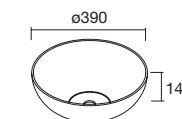

ALTIRO

Porcelana

Blanco mate €

390 24555 195