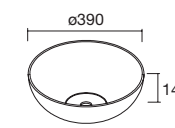

ALTIRO

Porcelana

	Blanco mate	€
390	24555	195