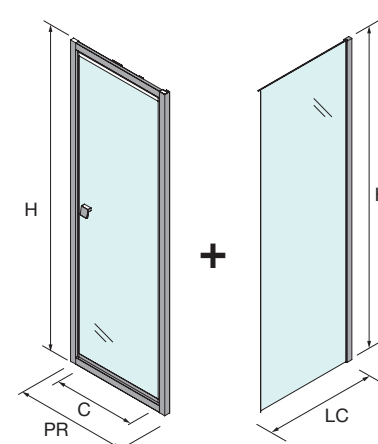

SERIE HABITAT

- Vidrio templado de seguridad de 6 mm.
- Tratamiento anti-cal incluido.
- Sistema de apertura, puerta abatible 90°.
- Aprovecha espacio 80% apertura interior
- Tipo de cierre, perfil magnético.
- Compensación, 20 mm cada lado.
- Reversible.
- Pomo doble diseño minilamista
- Instalación sistema "click"

PLATO	PUERTA REVERSIBLE (PR)	ACCESO (C)	ALTURA (H)	Nº EMBALAJES	ACABADO	COD.	€
700	670 - 710	510	1950	1	Plata brillo	113940	430
750	720 - 760	560	1950	1	Plata brillo	113941	440
800	770 - 810	610	1950	1	Plata brillo	113942	450
850	820 - 760	660	1950	1	Plata brillo	113943	460
900	870 - 910	710	1950	1	Plata brillo	113944	470
950	920 - 960	760	1950	1	Plata brillo	113945	480
1000	970 - 1010	810	1950	1	Plata brillo	113946	490

FRONTAL DE DUCHA

PLATO	PUERTA REVERSIBLE (PR)	ACCESO (C)	ALTURA (H)	Nº EMBALAJES	ACABADO	COD.	€
700	670 - 710	510	1950	1	Negro mate	113947	430
750	720 - 760	560	1950	1	Negro mate	113948	440
800	770 - 810	610	1950	1	Negro mate	113949	450
850	820 - 760	660	1950	1	Negro mate	113950	460
900	870 - 910	710	1950	1	Negro mate	113951	470
950	920 - 960	760	1950	1	Negro mate	113952	480
1000	970 - 1010	810	1950	1	Negro mate	113953	490

LATERALES FIJOS / para frontales de ducha

PLATO	LATERAL FIJO (LC)	ALTURA (H)	Nº EMBALAJES	ACABADO	COD.	€
700	670 - 690	1950	1	Plata brillo	113937	235
800	770 - 790	1950	1	Plata brillo	113938	245
900	870 - 890	1950	1	Plata brillo	113939	255

LATERALES FIJOS / para frontales de ducha

PLATO	LATERAL FIJO (LC)	ALTURA (H)	Nº EMBALAJES	ACABADO	COD.	€
700	670 - 690	1950	1	Negro mate	113966	235
800	770 - 790	1950	1	Negro mate	113967	245
900	870 - 890	1950	1	Negro mate	113968	255

SERIE HEAVEN

- Vidrio templado de seguridad de 8 mm.
- Tratamiento anti-cal incluido.
- Compensación, 10 mm.
- Reversible.
- Tensor incluido.
- Fabricación estándar.