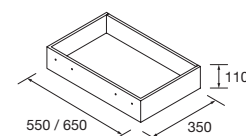

CAJÓN MADERA COMPLETO

	Onix	€
600	111835	35