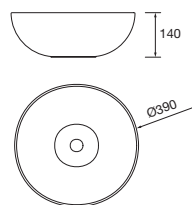

LOKUM

Porcelana

Negro mate €

400 87734 199