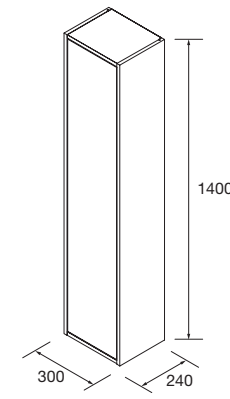

PILAR OPTIMUS

	White satin	Black satin	Natural	€
300	104186	104187	104167	254

CAJÓN MADERA COMPLETO

	Onix	€
600	111835	35

LISBOA

Porcelana

Blanco brillo €

360	90771	130

CARLA

Porcelana

Blanco brillo €

460	103343	120

VARMEGA

Porcelana

Blanco brillo €

500	24553	153

KANDY

Porcelana

Blanco brillo €

360	91489	130

ALTIRO

Porcelana

Blanco mate €

390	24555	195

LOKUM

Porcelana

Negro mate €

400	87734	199