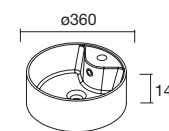

LISBOA

Porcelana

Blanco brillo €

360 90771 130