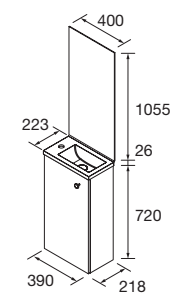

CONJUNTO COMPLETO

Compuesto de mueble, lavabo micro de carga mineral, espejo panorámico. Incluido pomo negro.

						€	
400	113726	113727	113728	113729	113730	113731	289

CONJUNTO LAVABO

Compuesto de mueble y lavabo micro de carga mineral. Incluido pomo negro

						€	
400	99150	104997	104998	104999	105000	106313	163

MODULO MARVILLE

Baldas regulables de madera. Incluido pomo negro

						€	
390	99144	112587	112588	112589	112590	106583	109

TIRADORES MARVILLE

		€	
350	94030	66505	9

WC UNIT

Módulo para cubrir la cisterna empotrada. Se sirve en formato kit

		€	
650	87798	106295	125