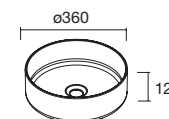

KANDY

Porcelana

Blanco brillo €

360 91489 130