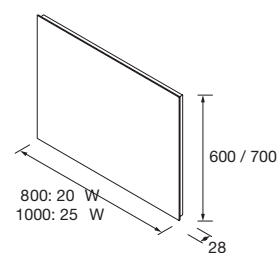

	€
800 105600	205

**ESPEJO NORA**

circular con luz

	€
600 105597	180
800 97307	195

600:10 W  
800:13 W

**ESPEJO BLOCK**

horizontal vertical luz led

	€
800 97308	200
1000 105598	265