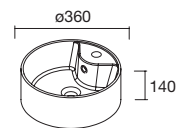

LISBOA

Porcelana

Blanco brillo	€

360 90771 130