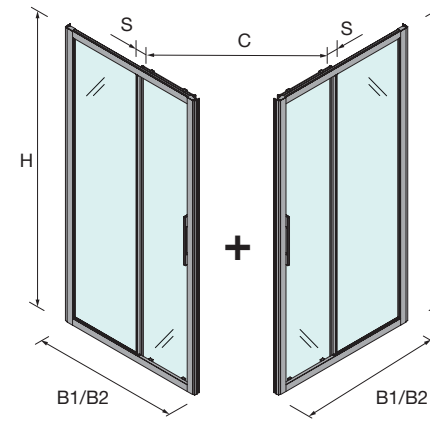

SERIE CLEAR II

- Vidrio templado de seguridad de 6 mm.
- Tratamiento anti-cal incluido.
- Sistema de apertura, puerta corredera.
- Tipo de cierre, goma solape.
- Compensación, 50 mm frontal / 25 mm lateral fijo.
- Reversible.
- Asa doble diseño minimalista.
- Rodamiento regulable.
- Sistema extensible
- Instalación sistema "click"

Angular de ducha
CORREDERA 2 PUERTAS / 2 FIJOS, STOCK