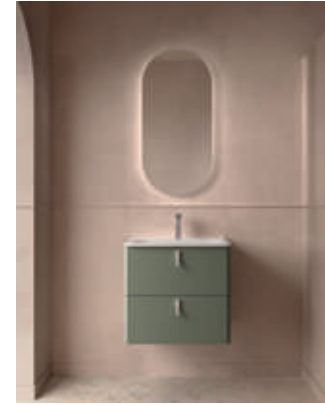

# Silane

pag. 24

**Unicolores**

White Gloss Green satin

**Laminados**

Roble áfrica Nogal Maya

**Opciones de mueble**

600 / 800 / 1000 / 1200