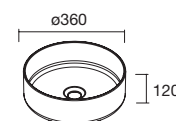

KANDY

Porcelana

Blanco brillo €

360 91489 130