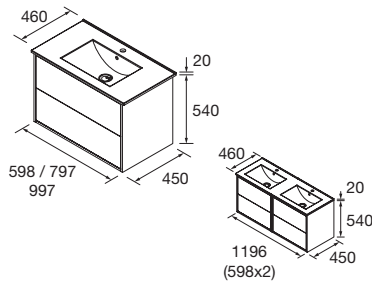

White satin	Black satin	Natural	€
600	104607	104608	104609	337
800	104610	104611	104612	384
1000	104613	104614	104615	453
1200	104616	104617	104618	785

CONJUNTO ENCIMERA

Compuesto de mueble y encimera del acabado del mueble. Incluido organizador de cajón. Lavabo de posar no incluido.