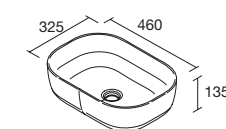

CARLA

Porcelana

Blanco brillo €

460 103343 120