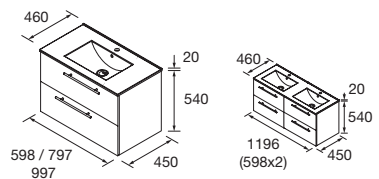

CONJUNTO LAVABO

Compuesto de mueble y lavabo de porcelana. Tirador Quilt Matt black incluido.

	White satin	Green satin	Roble África	Nogal Maya	€
600	113582	113583	113584	113585	310
800	113586	113587	113588	113589	350
1000	113590	113591	113592	113593	413
1200	113594	113595	113596	113597	720

CONJUNTO ENCIMERA

Compuesto de mueble y encimera en el acabado del mueble. Lavabo de posar no incluido. Tirador Quilt Matt black incluido.