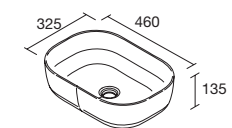

CARLA

Porcelana

Blanco brillo	€

460 103343 120