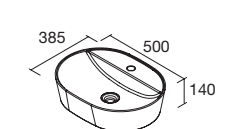

VARMEGA

Porcelana

Blanco brillo €

500 24553 153