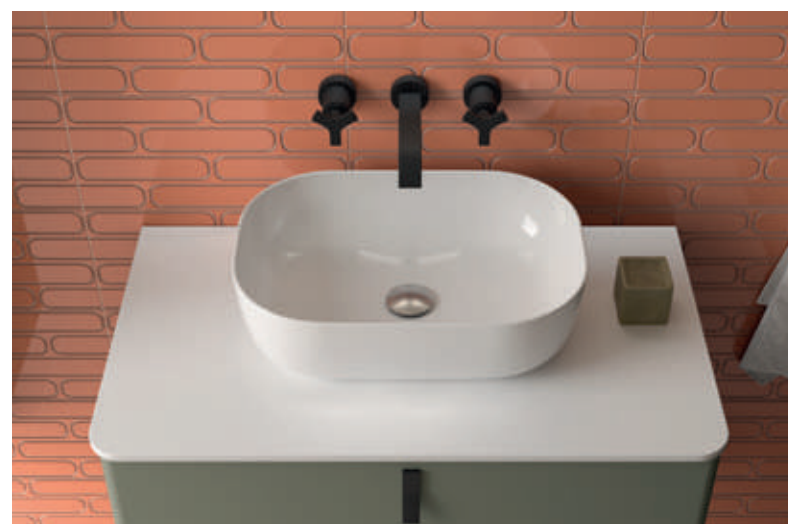

Look Uniiq 800 Cod. 116138 - Conjunto encimera UNIIQ 800 Bosque - **678€** | Cod. 103343 - Lavabo de posar CARLA 46 Blanco brillo - **120€** | Cod. 97307 - Espejo NORA 800 - **195€** | Cod. 116141 - Pilar UNIIQ Bosque - **514€**

CONJUNTO LAVABO

Compuesto de mueble y lavabo mineral solid. Incluido tiradores.

	Blanco mate	Bosque*	Antracita	€
600	113510	113512	113511	640
800	113513	113515	113514	692

NOTA: tiradores en acabado cromo brillo, excepto muebles con (*) acabado negro

CONJUNTO ENCIMERA

Compuesto de mueble y encimera solid surface. Incluido tiradores. Lavabo de posar no incluido.

	Blanco mate	Bosque*	Antracita	€
600	116133	116135	116134	638
800	116136	116138	116137	678

NOTA: tiradores en acabado cromo brillo, excepto muebles con (*) acabado negro

PILAR SUSPENDIDO UNIIQ

	Blanco mate	Bosque*	Antracita	€
350	116139	116141	116140	514

NOTA: tiradores en acabado cromo brillo, excepto muebles con (*) acabado negro

LISBOA

Porcelana

Blanco brillo €

360 90771 130

CARLA

Porcelana

Blanco brillo €

460 103343 120

VARMEGA

Porcelana

Blanco brillo €

500 24553 153

KANDY

Porcelana

Blanco brillo €

360 91489 130

ALTIRO

Porcelana

Blanco mate €

390 24555 195

LOKUM

Porcelana

Negro mate €

400 87734 199