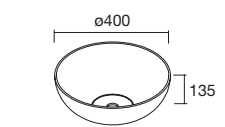

### ALTIRO

Porcelana

Blanco mate €

390 24555 195