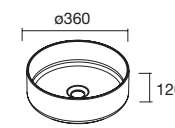

KANDY

Porcelana

	Blanco brillo	€
360	91489	130