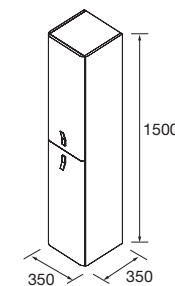

PILAR SUSPENDIDO UNIIQ

	Blanco mate	Bosque*	Antracita	€
350	116139	116141	116140	514

NOTA: tiradores en acabado cromo brillo, excepto muebles con (*) acabado negro