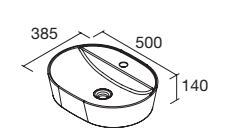

VARMEGA

Porcelana

	Blanco brillo	€
500	24553	153