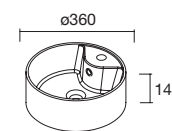

LISBOA

Porcelana

	Blanco brillo	€
360	90771	130