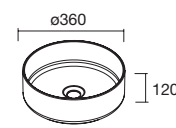

KANDY

Porcelana

	Blanco brillo	€
360	91489	130