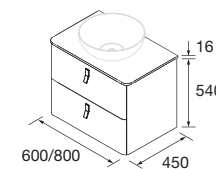

## CONJUNTO ENCIMERA

Compuesto de mueble y encimera solid surface. Incluido tiradores. Lavabo de posar no incluido.

	Blanco mate	Bosque*	Antracita	€
600	116133	116135	116134	<b>638</b>
800	116136	116138	116137	<b>678</b>