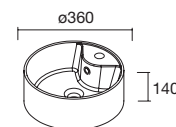

LISBOA

Porcelana

	Blanco brillo	€
360	90771	130