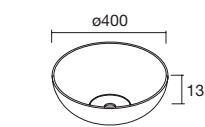

LOKUM

Porcelana

	Negro mate	€
400	87734	199