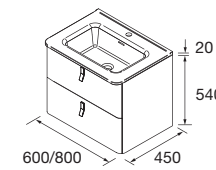

CONJUNTO LAVABO

Compuesto de mueble y lavabo mineral solid. Incluido tiradores.

	Blanco mate	Bosque*	Antracita	€
600	113510	113512	113511	640
800	113513	113515	113514	692

NOTA: tiradores en acabado cromo brillo, excepto muebles con (*) acabado negro

CONJUNTO ENCIMERA

Compuesto de mueble y encimera solid surface. Incluido tiradores. Lavabo de posar no incluido.