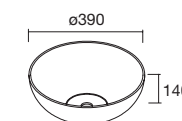

ALTIRO

Porcelana

Blanco mate €

390 24555 195