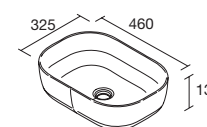

CARLA

Porcelana

	Blanco brillo	€
460	103343	120