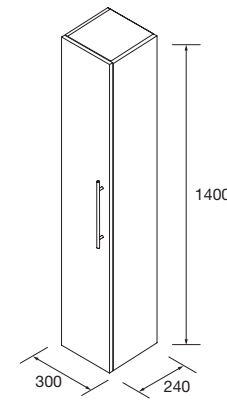

PILAR SILANE

Tirador Quilt Matt black incluido.

	White satin	Green satin	Roble África	Nogal Maya	€
300	116147	116148	116149	116150	220

ORGANIZADOR CAJON

	Onix	€
323	114119	28

CAJÓN MADERA COMPLETO

	Onix	€
600	111835	35

TIRADORES QUILT

	Matt anodized	€
113508		21

LISBOA

Porcelana

	Blanco brillo	€
360	90771	130

CARLA

Porcelana

	Blanco brillo	€
460	103343	120

VARMEGA

Porcelana

	Blanco brillo	€
500	24553	153

KANDY

Porcelana

	Blanco brillo	€
360	91489	130

ALTIRO

Porcelana

	Blanco mate	€
390	24555	195

LOKUM

Porcelana

	Negro mate	€
400	87734	199