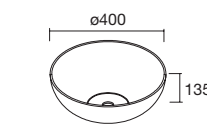

LOKUM

Porcelana

	Negro mate	€
400	87734	199