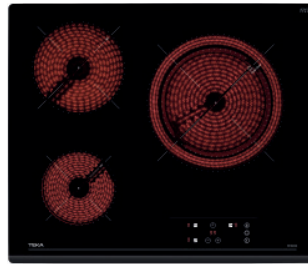

EASY TZ 6315

Ref. 40239030 | EAN: 8421152148211

PRECIO 295,00 €

- Cristal con bisel frontal
- Touch Control con programador
- 3 zonas: 1 (Ø145 mm) + 1 (Ø180 mm) + 1 (Ø210/270 mm)
- Función golpe de cocción
- Función cronómetro con avisador
- Potencia 5.400 W