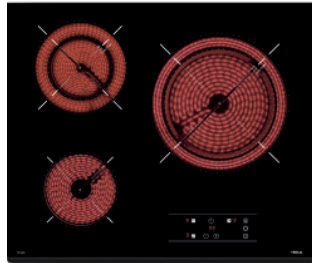

TOTAL TZ 6320

Ref. 40239010 | EAN: 8421152148143

PRECIO 355,00 €

- Cristal con bisel frontal
- Touch Control con programador
- 3 zonas: 1 (Ø145 mm)+1 (Ø120/180 mm) + 1 (Ø210/270 mm)
- Función golpe de cocción
- Función cronómetro con avisador
- Potencia 5.600 W