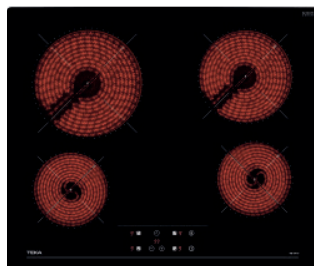

EASY TB 6415

Ref. 40239042 | EAN: 8421152148280
PRECIO 255,00 €

- Cristal redondeado
- Touch Control con programador
- 4 zonas: 2 (Ø145 mm) + 1 (Ø180 mm) + 1 (Ø210 mm) / Función golpe de cocción
- Función cronómetro con avisador
- Potencia 6.300 W