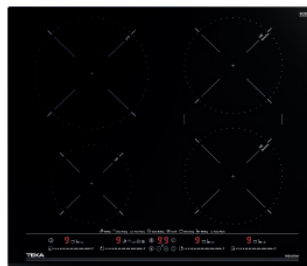

MAESTRO IZC 64630 MST

Ref. 112500022 | EAN: 8434778011722
PRECIO 630,00 €

- Sensor temperatura MasterSense
- Cristal con bisel frontal
- Touch Control Multislider con programador
- 5 zonas: 1(Ø215mm) + 2(Ø185mm) + 1 (Ø150mm) + 1Synchro con las zonas de Ø185mm
- Recetas directas con **sensores control de temperatura**
- Power Plus / Stop & Go / Potencia 7.200 W