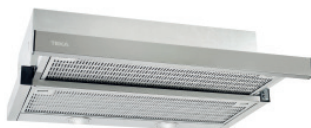

TOTAL CNL 6415

Ref. 40436810 | EAN: 8421152146170
PRECIO 215,00 €

- Telescópica de 60 cm
- Mandos electrónicos con programador
- 2 velocidades + intensiva
- Automática
- Motor "ECOPOWER"
- Extracción: min. 226 m³/h-int. 385 m³/h
- Potencia sonora: min. 57 dbA - max. 64 dbA
- Clasificación: A

TOTAL CNL 6415

Ref. (Negra) 40436812 | EAN: 8421152146194
Ref. (Blanca) 40436811 | EAN: 8421152146187
PRECIO 200,00 €

- Telescópica de 60 cm
- Mandos electrónicos con programador
- Frente pintado negro / blanco
- 2 velocidades + intensiva
- Automática / Motor "ECOPOWER"
- Extracción: min. 226 m³/h-int. 385 m³/h
- Potencia sonora: min. 57 dbA - max. 64 dbA
- Clasificación: A

TOTAL CNL 6400.2

Ref. (Inox) 113070006 | EAN: 8434778027792
PRECIO 215,00 €

- Telescópica de 60 cm
- Mandos electrónicos con programador
- 2 velocidades + intensiva
- Automática
- 1 motor
- Extracción: min. 185 m³/h-int. 370 m³/h
- Potencia sonora: min. 57 dbA - max. 64 dbA
- Clasificación: C

TOTAL CNL 6400.2

Ref. (Blanca) 113070007 | EAN: 8434778027808
PRECIO 200,00 €

- Telescópica de 60 cm
- Mandos electrónicos con programador
- Frente pintado blanco
- 2 velocidades + intensiva
- Automática
- 1 motor
- Extracción: min. 185 m³/h-int. 370 m³/h
- Potencia sonora: min. 57 dbA - max. 64 dbA
- Clasificación: C