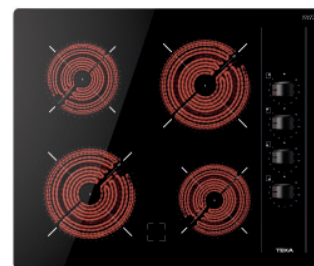

EASY TBC 64000 XFL

Ref. 112550009 | EAN: 8434778014501
PRECIO 390,00 €

- Cristal redondeado
- Mandos laterales de diseño ergonómico
- 4 zonas: 2 (Ø145 mm) + 2 (Ø180 mm)
- Indicadores de calor residual
- Sistema fácil instalación Fast-Click
- Potencia: 6.000 W