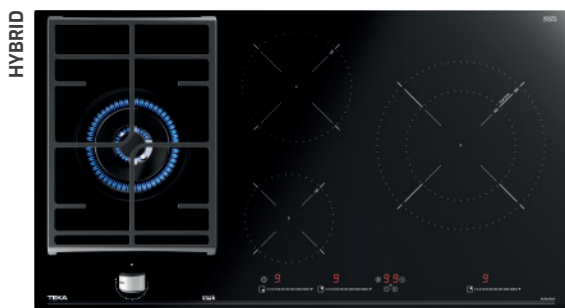

TOTAL JZC 94313

Ref. 112570115 | EAN: 8434778011265
PRECIO 1.010,00 €

- **Inducción y gas natural (incluye adaptador butano)**
- CristalGas con bisel frontal
- 9 niveles con control Exactflame
- Autoencendido integrado en quemador
- 4 zonas: 1 (Ø145mm)+ 1 (Ø180mm) + 1 (Ø180/280mm)+ 1 quemador doble (5 kw)
- Función Power Plus y Stop & Go