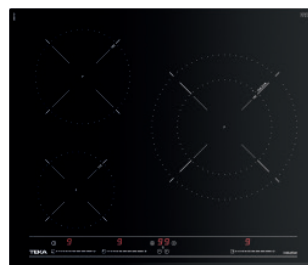

EASY IZC 63015

Ref. 112520017 | EAN: 8434778012897
PRECIO 525,00 €

- Cristal con bisel frontal
- Touch Control Multislider con programador
- 3 zonas: 1 (Ø 145 mm) + 1 (Ø 180 mm) + 1 (Ø 160 / 280 mm)
- Función Power
- Función Stop & Go
- Potencia 7.200 W