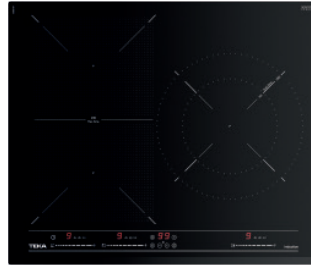

### MAESTRO FLEX IZF 64600

Ref. 112500035 | EAN: 8434778013108  
**PRECIO 690,00 €**

- Cristal con bisel frontal
- Touch Control Multislider con programador
- 6 zonas: 4 (235 x189mm) 2 Teka Flex combinada (235x395mm)
- Funciones directas de cocinado
- Función Power Plus / Stop & Go
- Potencia 7.200 W