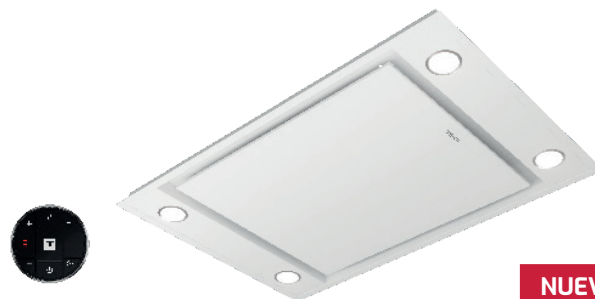

NUEVO

MAESTRO DHT 96340

Ref. (Blanco): 112910004 | EAN: 8434778028836
PRECIO 1.450,00 €

- Campana decorativa de integración al techo
- **Sistema de aspiración perimetral**
- Mando de control a distancia
- Tres velocidades + una intensiva
- Programador del tiempo de aspiración
- Instalación SlimLine
- **Función FreshAir**
- Motor EcoPower
- 4 lámparas LED
- Filtros metálicos interiores
- Indicador luminoso de saturación de filtros
- Sistema de apertura del panel mediante pistón
- Extracción: min.208 m3/h - int.609 m3/h
- Potencia sonora: min.50 dBA - máx.62 dBA
- Posibilidad de funcionamiento en recirculación: SET CFC60210 01C WH
- **Clasificación: B**