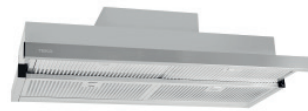

CAMPANAS

EXTRAIBLES

MAESTRO CNL 9815 PLUS

Ref. 40436860 | EAN: 8421152146262
PRECIO 395,00 €

- Telescópica de 90 cm
- Mandos electrónicos con programador
- 5 velocidades + intensiva
- Automática
- Motor "ECOPOWER"
- Extracción: min. 295 m³/h-int. 730 m³/h
- Potencia sonora: min. 53 dbA - max. 65 dbA
- Clasificación: A

MAESTRO CNL 6815 PLUS

Ref. 40436840 | EAN: 8421152146248
PRECIO 310,00 €

- Telescópica de 60 cm
- Mandos electrónicos con programador
- 5 velocidades + intensiva
- Automática
- Motor "ECOPOWER"
- Extracción: min. 295 m³/h-int. 730 m³/h
- Potencia sonora: min. 53 dbA - max. 65 dbA
- Clasificación: A