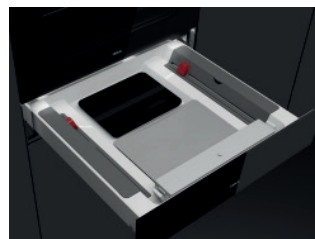

MAESTRO VS 1520 GS CRISTAL

Ref. 111600004 | EAN: 8434778008913
PRECIO 580,00 €

- Envasador al vacío Cristal Color
- **Frontal no incluido**
- Báscula de cocina
- Soporte para rollo de aluminio y transparente
- Espacio para guardar accesorios
- Autocierre
- Cierre suave