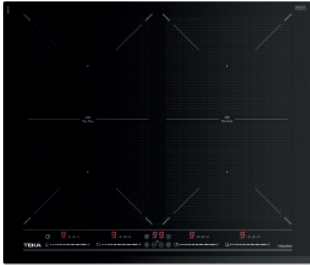

MAESTRO FLEX IZF 64600

Ref. 112500035 | EAN: 8434778013108
PRECIO 690,00 €

- Cristal con bisel frontal
- Touch Control Multislider con programador
- 6 zonas: 4 (235 x189mm) 2 Teka Flex combinada (235x395mm)
- Funciones directas de cocinado
- Función Power Plus / Stop & Go
- Potencia 7.200 W