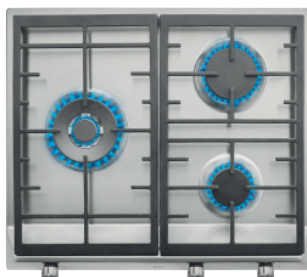

TOTAL EX 60.1 3G DR

Ref. (But.) 40212020 | EAN: 8421152144664
Ref. (Nat.) 40212220 | EAN: 8421152144671
PRECIO 305,00 €

- Ancho de placa 58 cm y fondo 50 cm
- Autoencendido integrado en quemador
- Seguridad por termopar en cada quemador
- 3 quemadores gas: 1 doble (4,00 kW) + 2 (1,75 kW) + 1 (2,80 kW)
- Parrillas de fundición amplia superficie