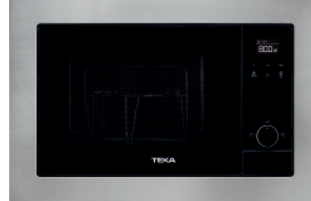

NUEVO

TOTAL MS 622 BIS S

Ref. (R) 112040003 | EAN: 8434778031560
Ref. (L) 112040002 | EAN: 8434778031553
PRECIO 580,00 €

- Base cerámica de calentamiento homogéneo
- Grill Abatible, 1200 W
- 5 niveles de potencia, 850 W salida
- 2 menus acceso directo / Inicio rapido 30'
- Touch Contro con reloj digital
- Capacidad: 22 litros netos

NUEVO

TOTAL MS 622 BI S

Ref. 112040004 | EAN: 8434778031577
PRECIO 490,00 €

- Base cerámica de calentamiento homogéneo
- Mandos mecánicos
- 5 niveles de potencia, 850 W salida
- Temporizador de 0-60 minutos
- Capacidad: 22 litros netos

TOTAL MS 620 BIS

Ref. 40584010 | EAN: 8421152145579
PRECIO 325,00 €

- Microondas + grill
- Touch Control electrónico, display TFT
- Grill cuarzo, 1000 W
- 5 niveles de potencia, 700 W salida
- Plato giratorio de Ø 24 cm
- 3 menus acceso directo / Inicio rapido 30'
- Memoria de cocinado
- Capacidad: 20 litros netos

TOTAL MS 620 BIH

Ref. 40584011 | EAN: 8421152145586
PRECIO 325,00 €

- Microondas
- Mandos electrónicos
- 5 niveles de potencia, 700 W salida
- Plato giratorio de Ø 24 cm
- 3 menus acceso directo / Inicio rapido 30'
- Memoria de cocinado
- Capacidad: 20 litros netos