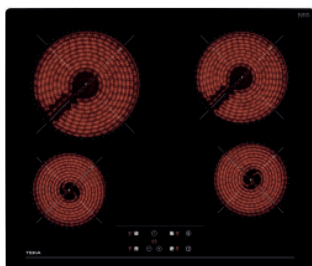

EASY TZ 6415

Ref. 40239040 | EAN: 8421152148266
PRECIO 275,00 €

- Cristal con bisel frontal
- Touch Control con programador
- 4 zonas: 2 (Ø145 mm) + 1 (Ø180 mm) + 1 (Ø210 mm) / Función golpe de cocción
- Función cronómetro con avisador
- Potencia 6.300 W