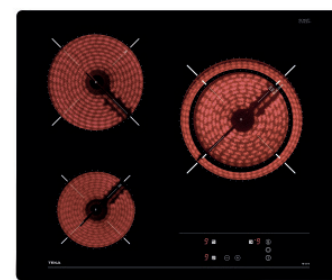

PLACAS

**EASY IBC 6310**

Ref. 112520006 | EAN: 8434778003802  
**PRECIO 465,00 €**

- Cristal redondeado
- Touch Control Multislidder con programador
- 3 zonas: 1(Ø280mm) + 1(Ø180mm) + 1(Ø145mm)
- Función Power Plus
- Función Stop & Go
- Potencia 5.900 W