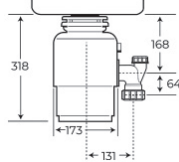

TRITURADOR DE RESIDUOS TR 550

Ref. 115890013 | EAN: 8434778010640
PRECIO 320,00 €

- Elementos de trituración en acero inox. | Protector anticorrosivo
- Sifón de adaptación incluido | Deflector de sonido
- Interruptor neumático, orificio Ø 35 mm
- Capacidad: 980 ml, potencia: 0'55 cv
- Necesario adaptador para fregaderos con válvula cuadrada o desagüe PerfectFlow