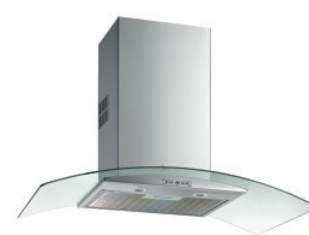

TOTAL NC 985 / 785

Ref. (985) 40455382 | EAN: 8421152130537
PRECIO 410,00 €
Ref. (785) 40455381 | EAN: 8421152130520
PRECIO 385,00 €

- Decorativa de 90 cm / 70 cm
- Mandos electrónicos con programador
- 3 velocidades + intensiva
- Motor "ECOPOWER"
- Extracción: min. 315 m³/h-int. 807 m³/h
- Potencia sonora: min. 56 dbA - max. 68 dbA
- Clasificación: A