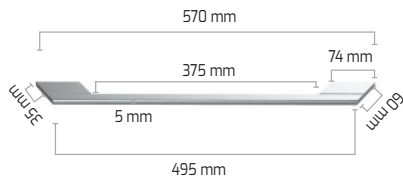

**TIRADOR HORNO GEOMETRIC**

Ref. 111490008 | EAN: 8434778017182  
**PRECIO 70,00 €**

- Tirador ergonómico horno
- Estética slim geometric
- Acero inoxidable

ENCIMERAS

**SET BATERÍA INDUCCIÓN**

Ref. 49004840 | EAN: 8421152123621  
**PRECIO 240,00 €**