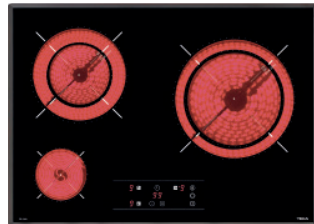

TOTAL TR 5300

Ref. 40239050 | EAN: 8421152148303

PRECIO 435,00 €

- Cristal biselado. Fondo 43,5 cm
- Touch Control con programador
- 3 zonas: 1 (Ø100mm) + 1 (Ø120/180mm) + 1 (Ø180/230 mm)
- Función golpe de cocción
- Función cronómetro con avisador
- Potencia 4.750 W