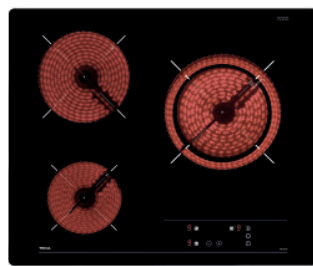

EASY TB 6310

Ref. 40239034 | EAN: 8421152148259 **CONTRACT**
PRECIO 265,00 €

- Cristal redondeado
- Touch Control
- 3 zonas: 1 (Ø145 mm)+1 (Ø180 mm) +1 (Ø180/230 mm)
- Función golpe de cocción
- Función cronómetro con avisador
- Potencia 5.100 W