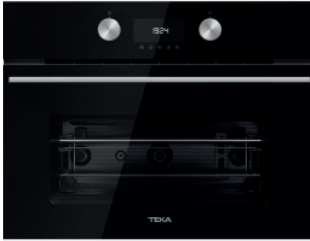

MAESTRO MLC 8440 CRISTAL

Ref. 111160024 | EAN: 8434778028096
PRECIO 955,00 €

- Microondas + grill Cristal
- 3 funciones
- Touch Control con programador
- Soportes cromados, 5 alturas
- Puerta dos cristales
- 5 niveles de potencia micro, 1000 W salida
- Descongelación auto. por tiempo y peso
- Capacidad: 45 litros brutos