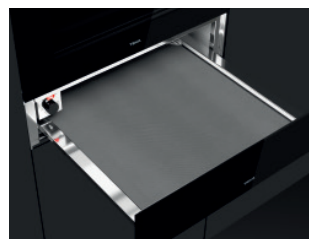

MAESTRO CP 150 GS CRISTAL

Ref. 111600003 | EAN: 8434778008906
PRECIO 420,00 €

- Calientaplatos Cristal Color
- **Frontal no incluido**
- Termostato regulable 30-80 °C
- Capacidad para 6 servicios
- Cajón telescópico
- Sistema de apertura push-pull
- Base antideslizante