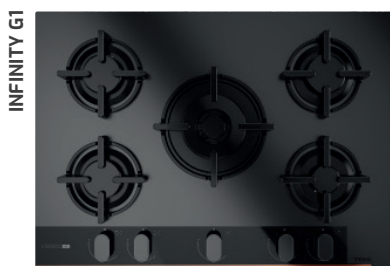

MAESTRO GBC 75-G1 BM NAT (BUT)

Ref. 112570210 | EAN: 8434778022612
PRECIO 690,00 €

- **Infinity G1 Design**
- Cristalgas redondeado. Ancho 70 cm
- **Gas natural con inyectores para gas butano**
- Autoencendido integrado en quemador
- Seguridad por termopar en cada quemador
- 5 quemadores gas: 1 doble (3,50 kW) + 1 (2,80kW) + 1 (1,75kW) + 1 (1,40 kW) + 1 (1,00 kW)
- Parrillas de fundición individuales