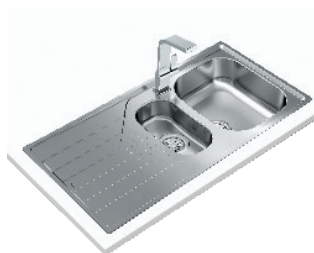

**TOTAL UNIVERSE 60 T-XP 1 1/2C 1E**

Ref. 115140001 (Rev) | EAN: 8434778015119

**PRECIO 225,00 €**

- Ancho 1.000 mm; Fondo 500 mm
- Acero inoxidable 18/10
- Instalación sobre encimera
- Desagüe con cestilla **HelixPro** 3 1/2 y sifón
- Profundidad de las cubetas 160 y 110 mm
- Mueble de 60 cm