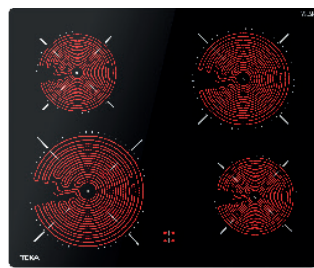

EASY TTC 64010

Ref. 112550020 | EAN: 8434778024531
PRECIO 360,00 €

- Placa vitrocerámica polivalente
- Cristal Slim Metal Frame
- Gestión a través de los mandos instalados en los paneles de control o en los hornos serie ME
- 4 zonas: 2 (Ø 145mm) + 1 (Ø 180mm) + 1 (Ø 210mm)
- Potencia 6.300 W