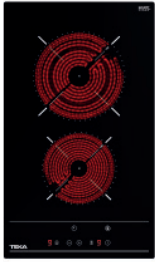

PLACAS

EASY TBC 32010

Ref. 112550007 | EAN: 8434778012668
PRECIO 245,00 €

- Placa modular vitrocerámica
- Cristal redondeado. Ancho placa 30 cm
- Touch Control con programador
- 2 zonas: 1 (Ø145 mm) + 1 (Ø180mm)
- Potencia 3.000 W