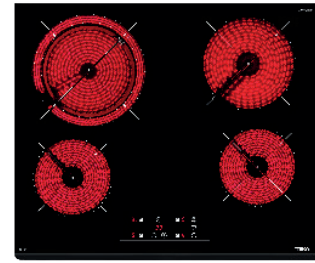

TOTAL TZ 6420

Ref. 40239020 | EAN: 8421152148174

PRECIO 335,00 €

- Cristal con bisel frontal
- Touch Control con programador
- 4 zonas: 2 (Ø145 mm)+ 1 (Ø180mm) + 1 (Ø180/210 mm)
- Función golpe de cocción
- Función cronómetro con avisador
- Potencia 6.200 W