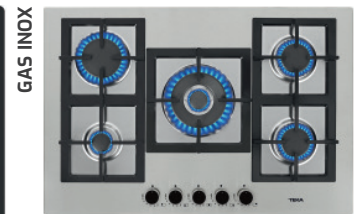

**EASY GBC 63010**

Ref. (But.) 112580001 | EAN: 8434778002959  
 Ref. (Nat.) 112580002 | EAN: 8434778002966  
**PRECIO 275,00 €**

- CristalGas redondeado
- Autoencendido integrado en quemador
- Seguridad por termopar en cada quemador
- 3 quemadores gas: 1 doble (3,50 kW) + 1 (1,75 kW) + 1 (1,00 kW)
- Parrillas de fundición individuales