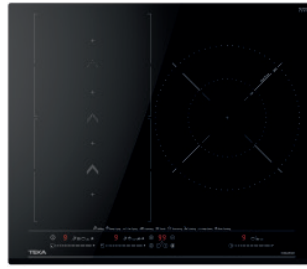

### MAESTRO SLIDE FLEX IZS 97630 MST

Ref. 112500034 | EAN: 8434778012057  
**PRECIO 1.180,00 €**

- Sensores de temperatura MasterSense
- Cristal con bisel frontal. Ancho placa 90 cm
- Touch Control Multislider con programador
- 7 zonas: 1 SlideFlex + 2 Flexcombi + 1 (Ø 320mm) + 1 (Ø 215 mm) + 1 (Ø150 mm + 1 (228x400). **Zona Paellera 320 mm**
- **9 recetas directas de cocinado**
- Power Plus / Stop & Go / Potencia: 10.800 W

### MAESTRO SLIDE FLEX IZS 86630 MST

Ref. 112500030 | EAN: 8434778011869  
**PRECIO 970,00 €**

- Sensores de temperatura MasterSense
- Cristal con bisel frontal. Ancho 80 cm
- Touch Control Multislider con programador
- 6 zonas: 1 Flex + 1 Slide Flex + 2 (228 x 200 mm) + 1 (Ø 280 mm) + 1 (Ø 150 mm)
- **8 recetas directas de cocinado**
- Power Plus / Stop & Go / Potencia: 7.200 W