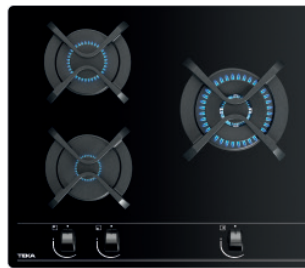

EASY GBC 63010

Ref. (But.) 112580001 | EAN: 8434778002959
Ref. (Nat.) 112580002 | EAN: 8434778002966
PRECIO 275,00 €

- CristalGas redondeado
- Autoencendido integrado en quemador
- Seguridad por termopar en cada quemador
- 3 quemadores gas: 1 doble (3,50 kW) + 1 (1,75 kW) + 1 (1,00 kW)
- Parrillas de fundición individuales