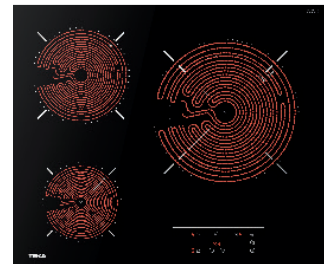

EASY TB 6315

Ref. 40239032 | EAN: 8421152148235

PRECIO 280,00 €

- Cristal redondeado
- Touch Control con programador
- 3 zonas: 1 (Ø145 mm)+1 (Ø180 mm) + 1 (Ø210/270 mm)
- Función golpe de cocción
- Función cronómetro con avisador
- Potencia 5.400 W