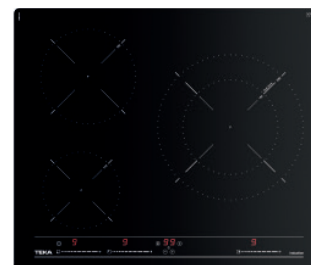

EASY IBC 63015

Ref. 112520018 | EAN: 8434778012903
PRECIO 510,00 €

- Cristal redondeado
- Touch Control Multislider con programador
- 3 zonas: 1 (Ø145 mm) + 1 (Ø180 mm) + 1 (Ø160/280 mm)
- Función Power
- Función Stop & Go
- Potencia 7.200 W