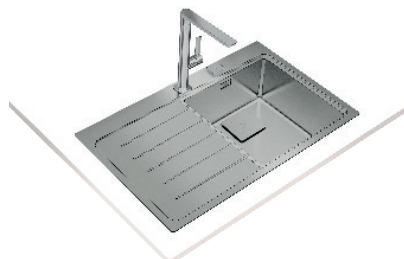

SERIE ZENIT

**MAESTRO ZENIT RS15 2C 86**

Ref. 115030015 | EAN: 8434778004588

**PRECIO 605,00 €**

- Ancho 860 mm; Fondo 520 mm
- Acero inoxidable 18/10
- R15 para facilitar limpieza
- **Silent Smart, reduce un 50% la rumorosidad**
- Desagüe automático 3<sup>1</sup>/<sub>2</sub> y sifón
- Profundidad cubetas 200 mm
- Mueble de 90 cm