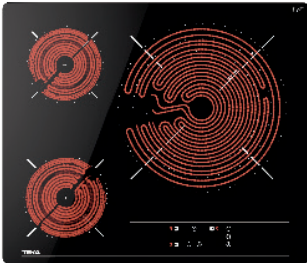

## PLACAS

VITROCERÁMICAS

**MAESTRO TR 951**

Ref. 10210002 | EAN: 8421152086308

**PRECIO 655,00 €**

- Cristal biselado. Ancho 90 cm
- Touch Control con programador
- 5 zonas: 1 (Ø145mm) + 1 (Ø160 mm) + 1 (Ø180mm) + 1 (Ø120/180 mm)
- Función golpe de cocción
- Función Stop & Go
- Potencia 8.900 W

**MAESTRO TRC 83631**

Ref. 112530000 | EAN: 8434778008807

**PRECIO 490,00 €**

- Cristal biselado. Ancho 80 cm
- Touch Control con programador
- 3 zonas: 1 (Ø145 mm) + 1 (Ø180 mm) + 1 (Ø 145 / 210 / 270 mm)
- Función golpe de cocción
- Función Stop & Go
- Potencia 5.700 W