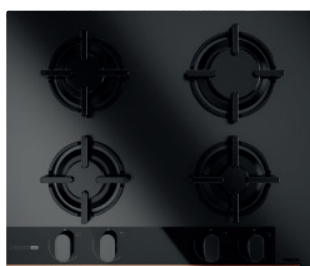

MAESTRO GBC 64-G1 BM NAT (BUT)

Ref. 112570208 | EAN: 8434778022599
PRECIO 630,00 €

- **Infinity G1 Design**
- Cristalgas redondeado. Ancho 60 cm
- **Gas natural con inyectores para gas butano**
- Autoencendido integrado en quemador
- Seguridad por termopar en cada quemador
- 4 quemadores gas: 1 (2,80kW) + 1 (1,75kW) + 1 (1,40 kW) + 1 (1,00 kW)
- Parrillas de fundición individuales